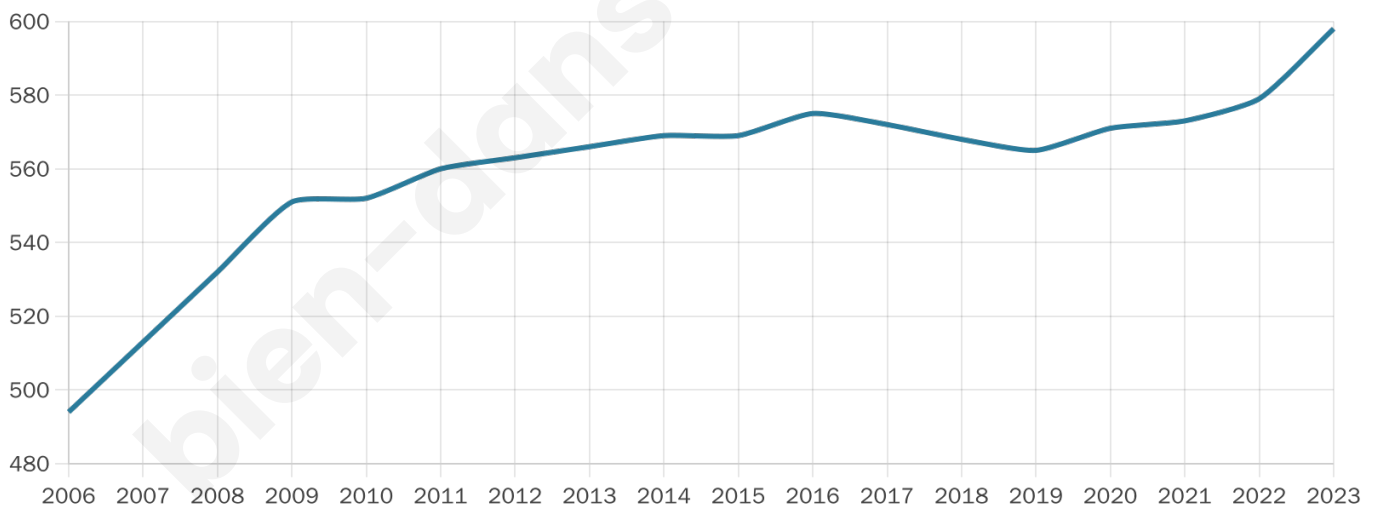

# Statistiques sur la population

Nombre d'habitants

**598**

Age moyen

**46 ans**

Pop active

**40.8%**

Taux chômage

**12.2%**

Pop densité

**15 h/km<sup>2</sup>**

Revenu moyen

**19 390 €/an**

## Evolution du nombre d'habitants

Sources : Institut national de la statistique et des études économiques (insee) selon Les dernières parutions officielles de 2024 portant sur les années 2020, 2021 et 2022.