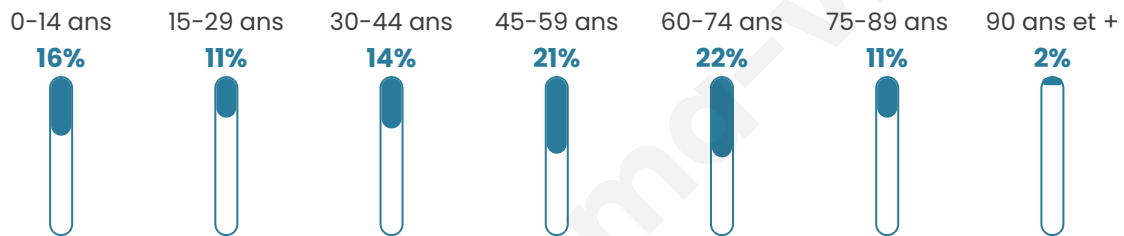

# Statistiques sur la population

Nombre d'habitants

**598**

Age moyen

**46 ans**

Pop active

**40.8%**

Taux chômage

**12.2%**

Pop densité

**15 h/km<sup>2</sup>**

Revenu moyen

**19 390 €/an**

## Evolution du nombre d'habitants

Sources : Institut national de la statistique et des études économiques (insee) selon Les dernières parutions officielles de 2024 portant sur les années 2020, 2021 et 2022.

## Tranche d'âge