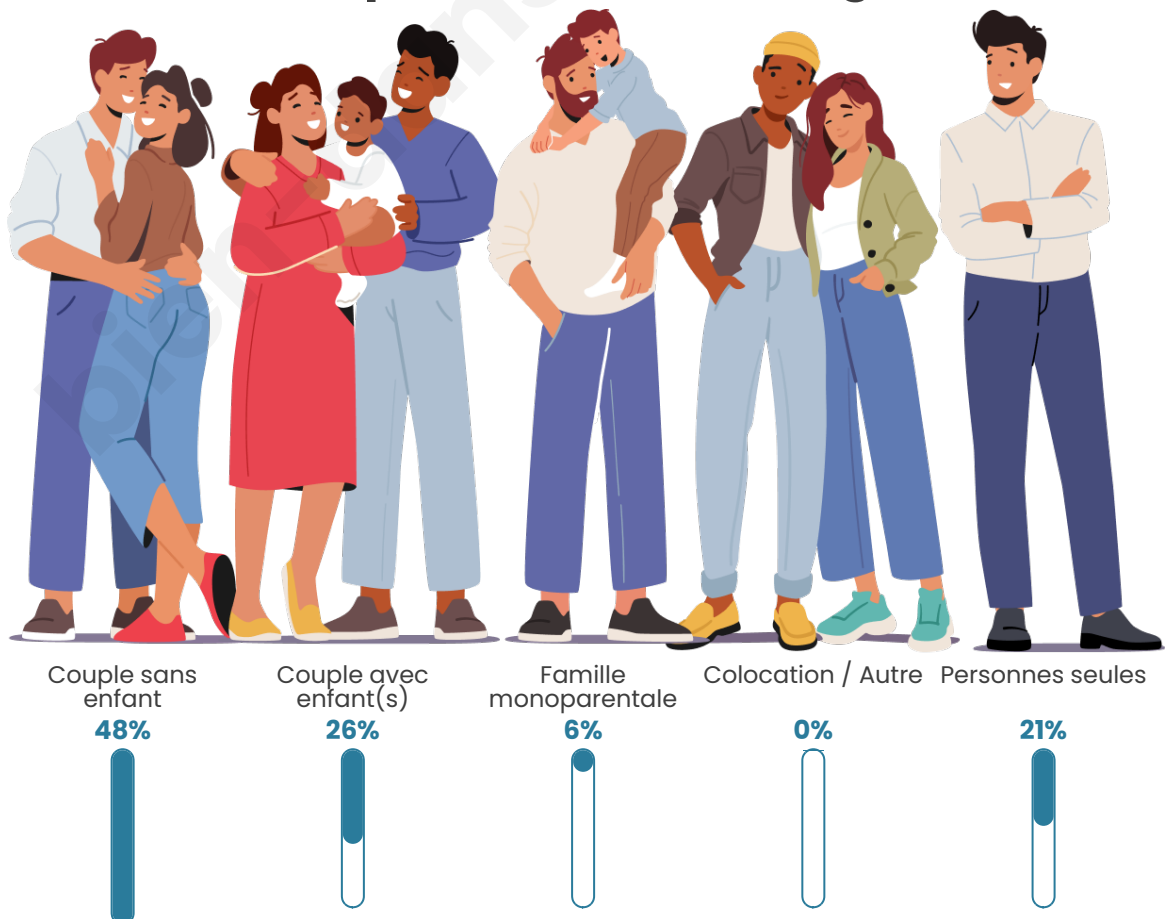

Tranche d'âge

Activité professionnelle

Niveau de diplôme

Composition des ménages

Profils électoraux

Premier tour

	Marine LE PEN	44.06 %
	Emmanuel MACRON	17.28 %
	Jean-Luc MÉLENCHON	11.66 %
	Éric ZEMMOUR	7.99 %
	Nicolas DUPONT-AIGNAN	6.48 %
	Fabien ROUSSEL	3.89 %
	Jean LASSALLE	3.02 %
	Valérie PÉCRESSE	2.16 %
	Yannick JADOT	1.51 %
	Nathalie ARTHAUD	0.86 %
	Anne HIDALGO	0.65 %
	Philippe POUTOU	0.43 %