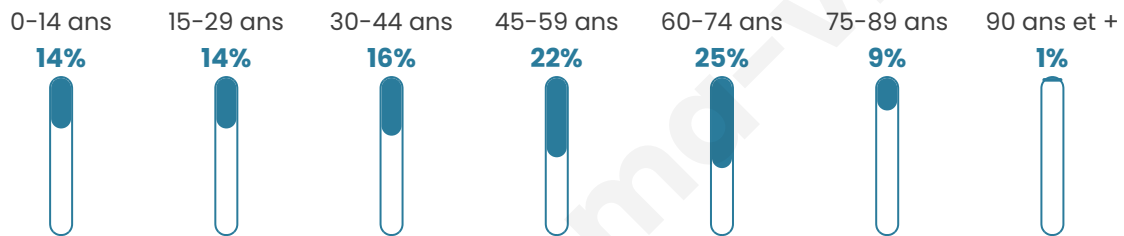

Statistiques sur la population

Nombre d'habitants

785

Age moyen

46 ans

Pop active

44.6%

Taux chômage

8.9%

Pop densité

37 h/km²

Revenu moyen

21 650 €/an

Evolution du nombre d'habitants

Sources : Institut national de la statistique et des études économiques (insee) selon Les dernières parutions officielles de 2024 portant sur les années 2020, 2021 et 2022.

Tranche d'âge

Activité professionnelle

Niveau de diplôme

Composition des ménages

Profils électoraux

Premier tour

	Marine LE PEN	44.06 %
	Emmanuel MACRON	17.28 %
	Jean-Luc MÉLENCHON	11.66 %
	Éric ZEMMOUR	7.99 %
	Nicolas DUPONT-AIGNAN	6.48 %
	Fabien ROUSSEL	3.89 %
	Jean LASSALLE	3.02 %
	Valérie PÉCRESSE	2.16 %
	Yannick JADOT	1.51 %
	Nathalie ARTHAUD	0.86 %
	Anne HIDALGO	0.65 %
	Philippe POUTOU	0.43 %

588 inscrits

Participation : 79.59%

Votes blancs : 0.21%

Votes nuls : 0.85%

Second tour

	Emmanuel MACRON	28,7 %
	Marine LE PEN	71,3 %

589 inscrits

Participation : 78.61%