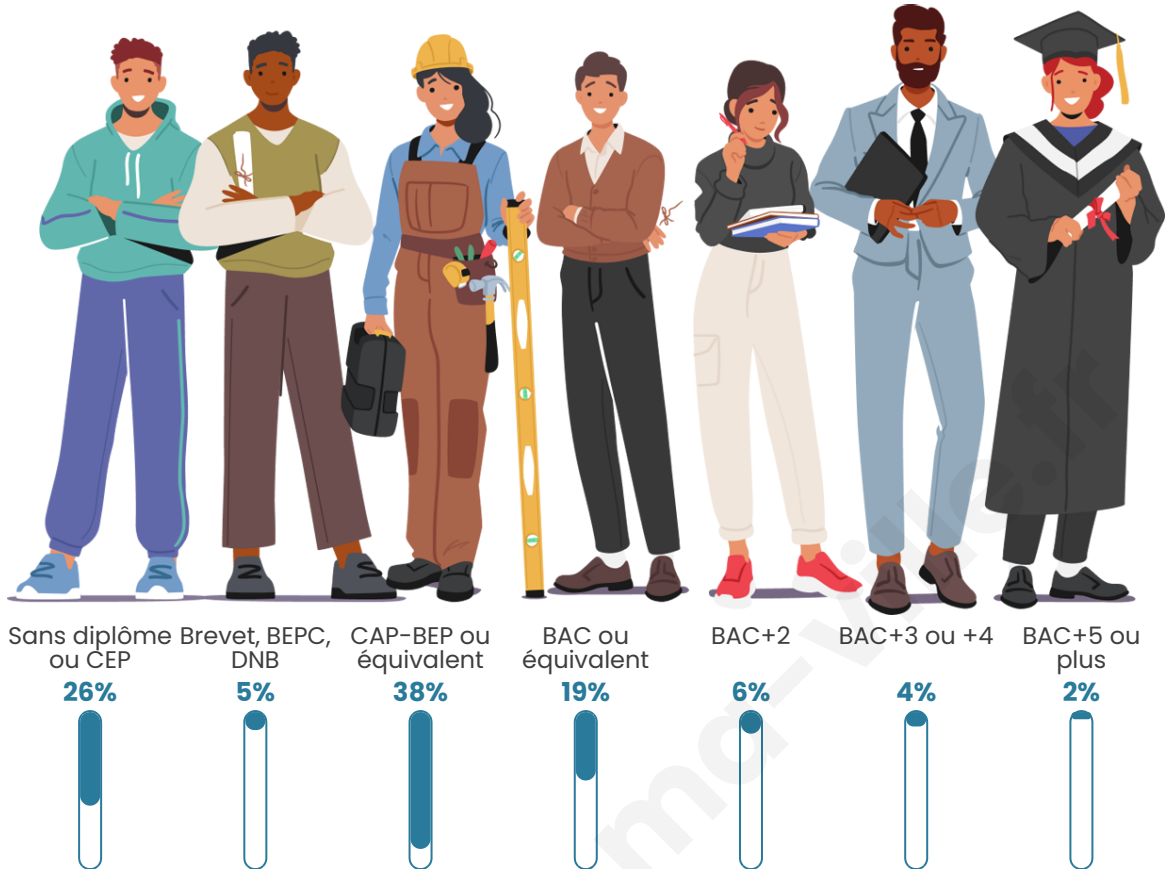

Statistiques sur la population

Nombre d'habitants

785

Age moyen

46 ans

Pop active

44.6%

Taux chômage

Tranche d'âge

Activité professionnelle

Niveau de diplôme

Composition des ménages

Profils électoraux

Premier tour

	Marine LE PEN	44.06 %
	Emmanuel MACRON	17.28 %
	Jean-Luc MÉLENCHON	11.66 %
	Éric ZEMMOUR	7.99 %
	Nicolas DUPONT-AIGNAN	6.48 %
	Fabien ROUSSEL	3.89 %
	Jean LASSALLE	3.02 %
	Valérie PÉCRESSE	2.16 %
	Yannick JADOT	1.51 %
	Nathalie ARTHAUD	0.86 %
	Anne HIDALGO	0.65 %
	Philippe POUTOU	0.43 %