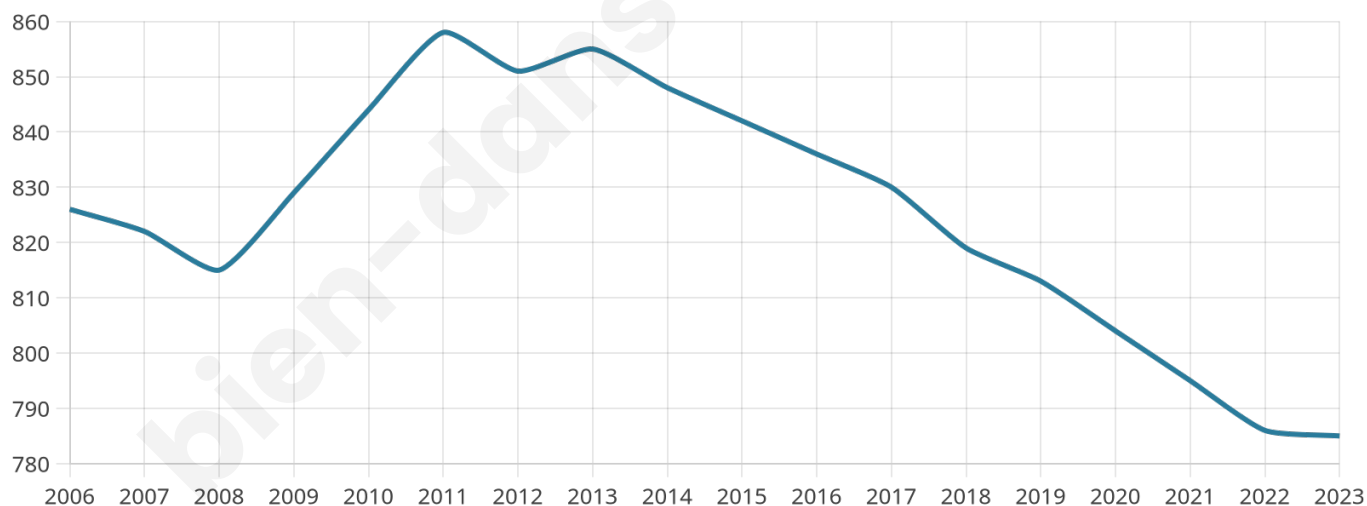

Statistiques sur la population

Nombre d'habitants

785

Age moyen

46 ans

Pop active

44.6%

Taux chômage

8.9%

Pop densité

37 h/km²

Revenu moyen

21 650 €/an

Evolution du nombre d'habitants

Sources : Institut national de la statistique et des études économiques (insee) selon Les dernières parutions officielles de 2024 portant sur les années 2020, 2021 et 2022.

Tranche d'âge

Activité professionnelle

Niveau de diplôme

Composition des ménages

Profils électoraux

Premier tour

	Marine LE PEN	44.06 %
	Emmanuel MACRON	17.28 %
	Jean-Luc MÉLENCHON	11.66 %
	Éric ZEMMOUR	7.99 %
	Nicolas DUPONT-AIGNAN	6.48 %
	Fabien ROUSSEL	3.89 %
	Jean LASSALLE	3.02 %
	Valérie PÉCRESSE	2.16 %
	Yannick JADOT	1.51 %
	Nathalie ARTHAUD	0.86 %
	Anne HIDALGO	0.65 %
	Philippe POUTOU	0.43 %