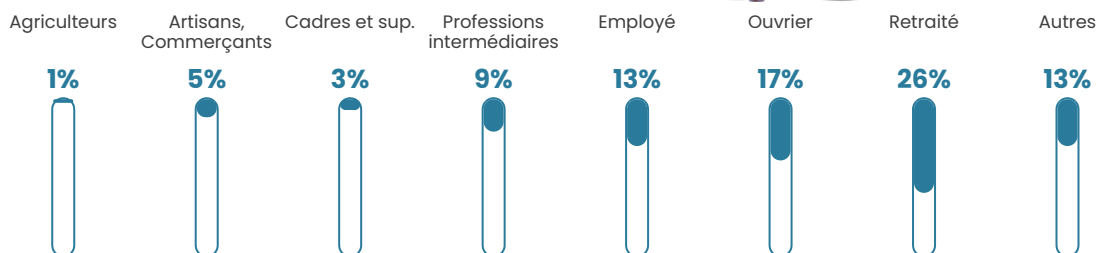

8.9%

Pop densité

37 h/km²

Revenu moyen

21 650 €/an

Evolution du nombre d'habitants

Sources : Institut national de la statistique et des études économiques (insee) selon Les dernières parutions officielles de 2024 portant sur les années 2020, 2021 et 2022.

Tranche d'âge

Activité professionnelle

Niveau de diplôme

Composition des ménages

Profils électoraux

Premier tour

	Marine LE PEN	44.06 %
	Emmanuel MACRON	17.28 %
	Jean-Luc MÉLENCHON	11.66 %
	Éric ZEMMOUR	7.99 %
	Nicolas DUPONT-AIGNAN	6.48 %
	Fabien ROUSSEL	3.89 %
	Jean LASSALLE	3.02 %
	Valérie PÉCRESSE	2.16 %
	Yannick JADOT	1.51 %
	Nathalie ARTHAUD	0.86 %
	Anne HIDALGO	0.65 %
	Philippe POUTOU	0.43 %