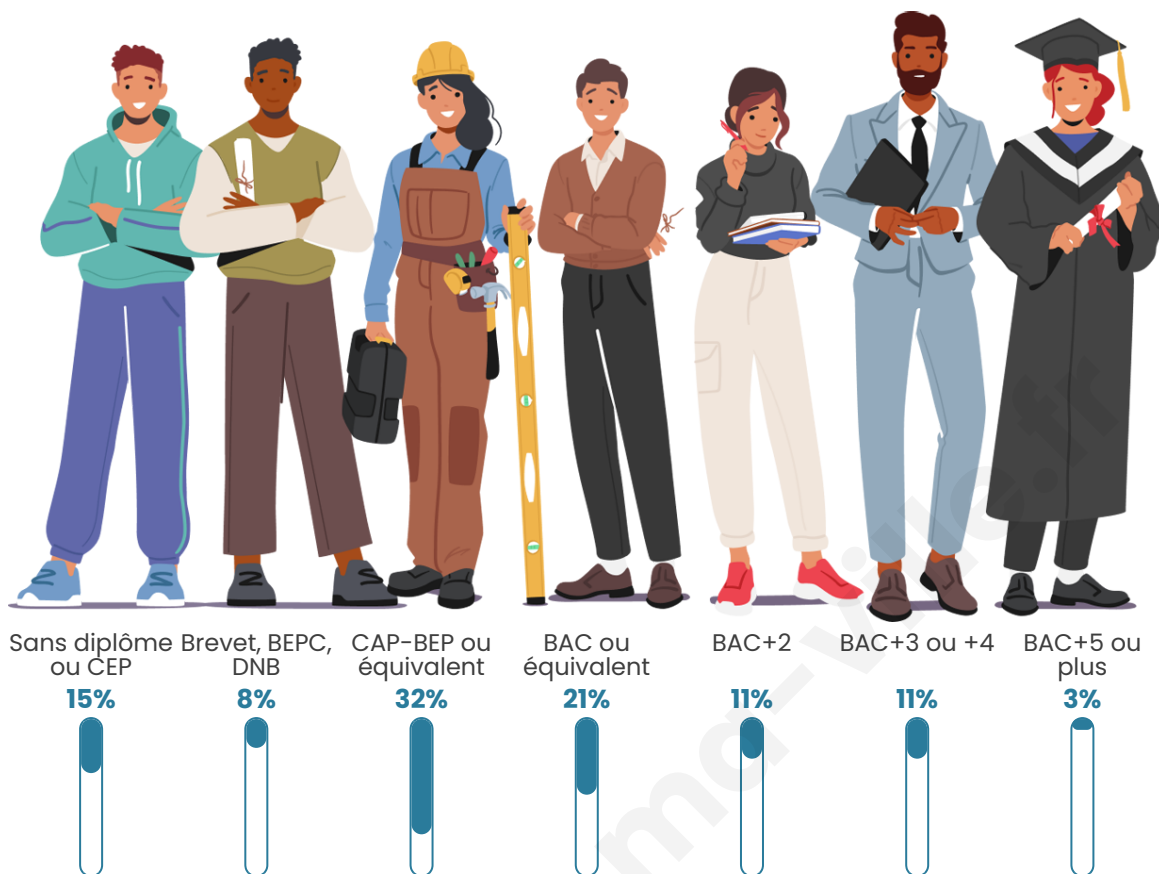

Nombre d'habitants

162

Age moyen

41 ans

Pop active

46.9%

Taux chômage

9.7%

Pop densité

12 h/km²

Revenu moyen

20 050 €/an

Evolution du nombre d'habitants

Sources : Institut national de la statistique et des études économiques (insee) selon Les dernières parutions officielles de 2024 portant sur les années 2020, 2021 et 2022.

Tranche d'âge

Activité professionnelle

Niveau de diplôme

Composition des ménages

Profils électoraux

Premier tour

	Marine LE PEN	41.18 %
	Emmanuel MACRON	16.47 %
	Jean-Luc MÉLENCHON	12.94 %
	Éric ZEMMOUR	8.24 %
	Valérie PÉCRESE	5.88 %
	Fabien ROUSSEL	4.71 %
	Yannick JADOT	4.71 %
	Anne HIDALGO	2.35 %
	Nathalie ARTHAUD	1.18 %
	Jean LASSALLE	1.18 %
	Nicolas DUPONT-AIGNAN	1.18 %
	Philippe POUTOU	0.00 %