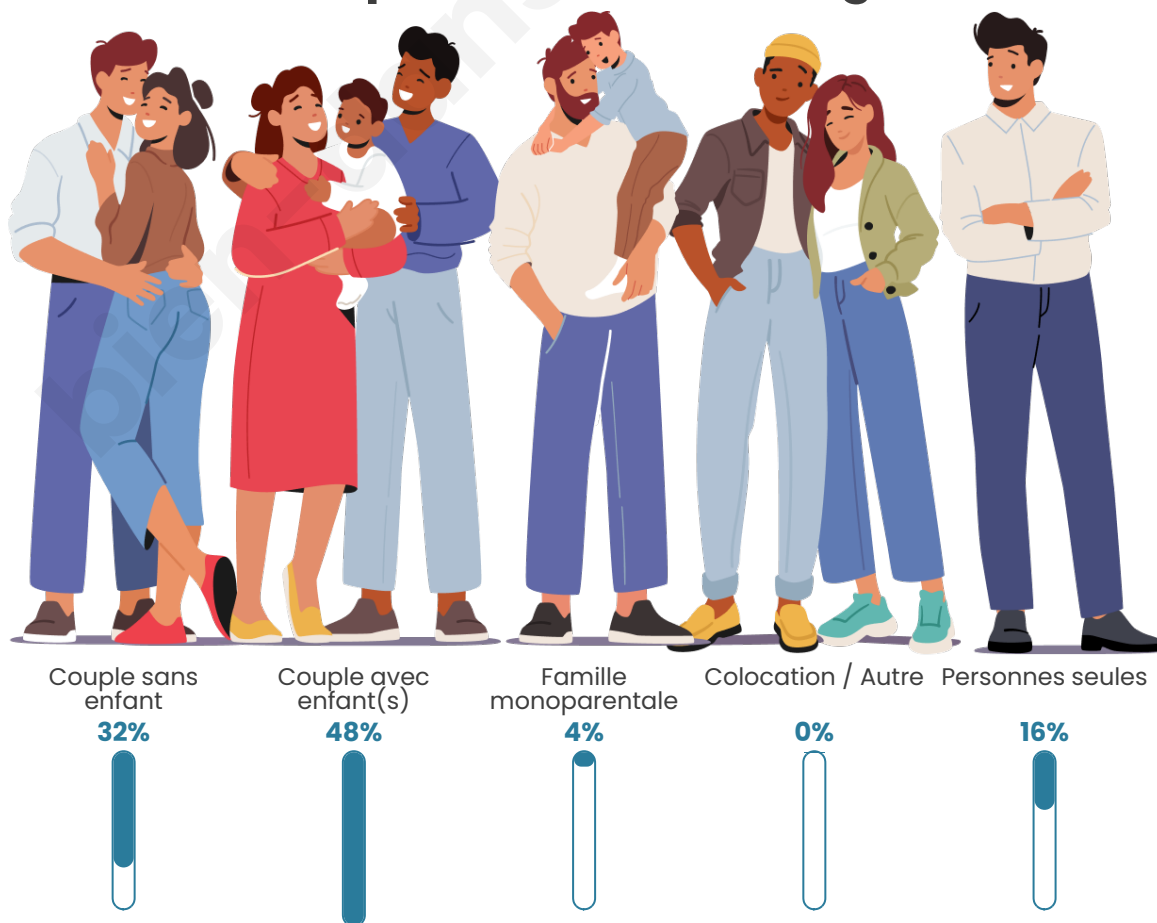

Nombre d'habitants

162

Age moyen

41 ans

Pop active

46.9%

Taux chômage

9.7%

Tranche d'âge

Activité professionnelle

Niveau de diplôme

Composition des ménages

Profils électoraux

Premier tour

	Marine LE PEN	41.18 %
	Emmanuel MACRON	16.47 %
	Jean-Luc MÉLENCHON	12.94 %
	Éric ZEMMOUR	8.24 %
	Valérie PÉCRESE	5.88 %
	Fabien ROUSSEL	4.71 %
	Yannick JADOT	4.71 %
	Anne HIDALGO	2.35 %
	Nathalie ARTHAUD	1.18 %
	Jean LASSALLE	1.18 %
	Nicolas DUPONT-AIGNAN	1.18 %
	Philippe POUTOU	0.00 %