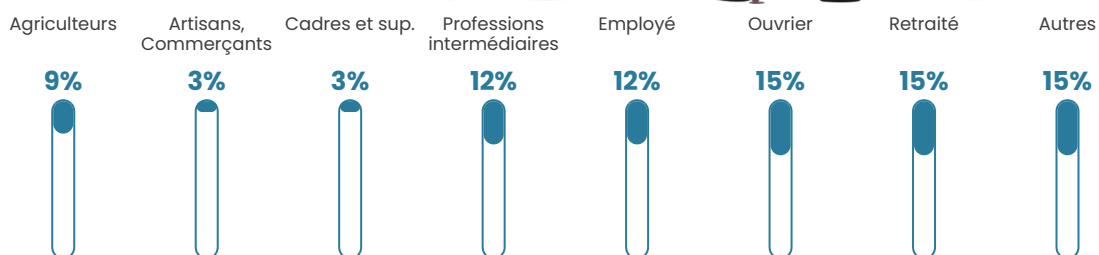

Pop densité

12 h/km²

Revenu moyen

20 050 €/an

Evolution du nombre d'habitants

Sources : Institut national de la statistique et des études économiques (insee) selon Les dernières parutions officielles de 2024 portant sur les années 2020, 2021 et 2022.

Tranche d'âge

Activité professionnelle

Niveau de diplôme

Composition des ménages

Profils électoraux

Premier tour

	Marine LE PEN	41.18 %
	Emmanuel MACRON	16.47 %
	Jean-Luc MÉLENCHON	12.94 %
	Éric ZEMMOUR	8.24 %
	Valérie PÉCRESE	5.88 %
	Fabien ROUSSEL	4.71 %
	Yannick JADOT	4.71 %
	Anne HIDALGO	2.35 %
	Nathalie ARTHAUD	1.18 %
	Jean LASSALLE	1.18 %
	Nicolas DUPONT-AIGNAN	1.18 %
	Philippe POUTOU	0.00 %