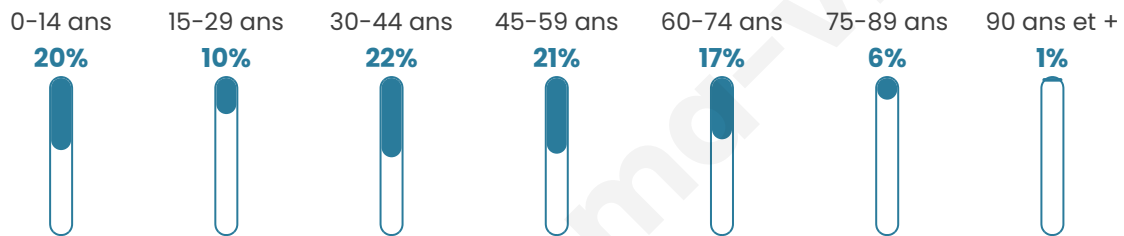

Nombre d'habitants

162

Age moyen

41 ans

Pop active

46.9%

Taux chômage

9.7%

Pop densité

12 h/km²

Revenu moyen

20 050 €/an

Evolution du nombre d'habitants

Sources : Institut national de la statistique et des études économiques (insee) selon Les dernières parutions officielles de 2024 portant sur les années 2020, 2021 et 2022.

Tranche d'âge

Activité professionnelle

Niveau de diplôme

Composition des ménages

Profils électoraux

Premier tour

	Marine LE PEN	41.18 %
	Emmanuel MACRON	16.47 %
	Jean-Luc MÉLENCHON	12.94 %
	Éric ZEMMOUR	8.24 %
	Valérie PÉCRESE	5.88 %
	Fabien ROUSSEL	4.71 %
	Yannick JADOT	4.71 %
	Anne HIDALGO	2.35 %
	Nathalie ARTHAUD	1.18 %
	Jean LASSALLE	1.18 %
	Nicolas DUPONT-AIGNAN	1.18 %
	Philippe POUTOU	0.00 %