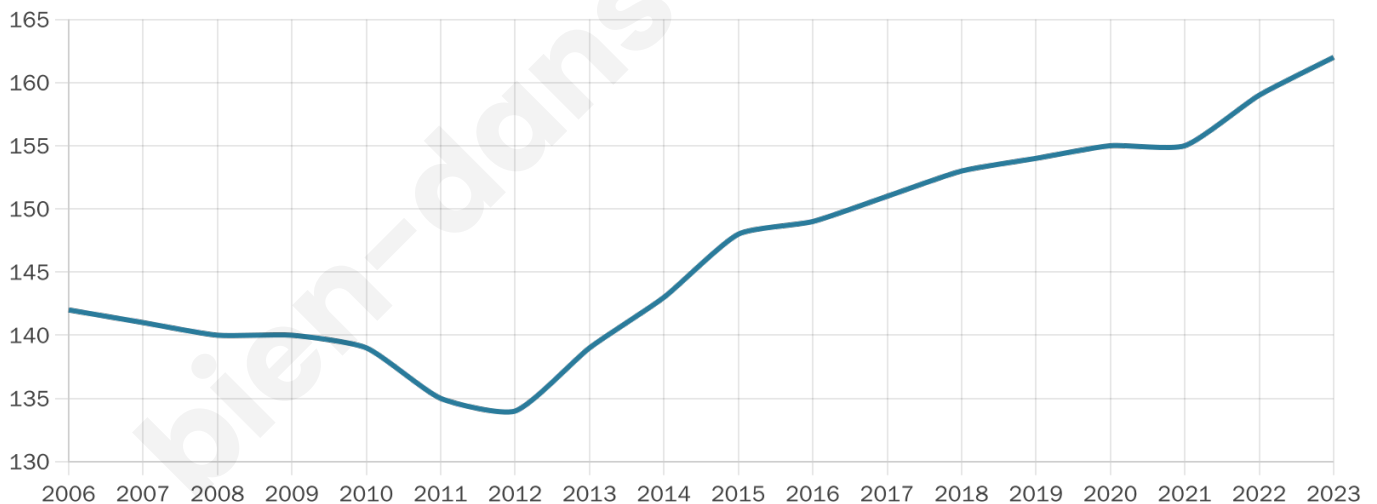

Nombre d'habitants

162

Age moyen

41 ans

Pop active

46.9%

Taux chômage

9.7%

Pop densité

12 h/km²

Revenu moyen

20 050 €/an

Evolution du nombre d'habitants

Sources : Institut national de la statistique et des études économiques (insee) selon Les dernières parutions officielles de 2024 portant sur les années 2020, 2021 et 2022.

Tranche d'âge

Activité professionnelle

Niveau de diplôme

Composition des ménages

Profils électoraux

Premier tour

	Marine LE PEN	41.18 %
	Emmanuel MACRON	16.47 %
	Jean-Luc MÉLENCHON	12.94 %
	Éric ZEMMOUR	8.24 %
	Valérie PÉCRESE	5.88 %
	Fabien ROUSSEL	4.71 %
	Yannick JADOT	4.71 %
	Anne HIDALGO	2.35 %
	Nathalie ARTHAUD	1.18 %
	Jean LASSALLE	1.18 %
	Nicolas DUPONT-AIGNAN	1.18 %
	Philippe POUTOU	0.00 %