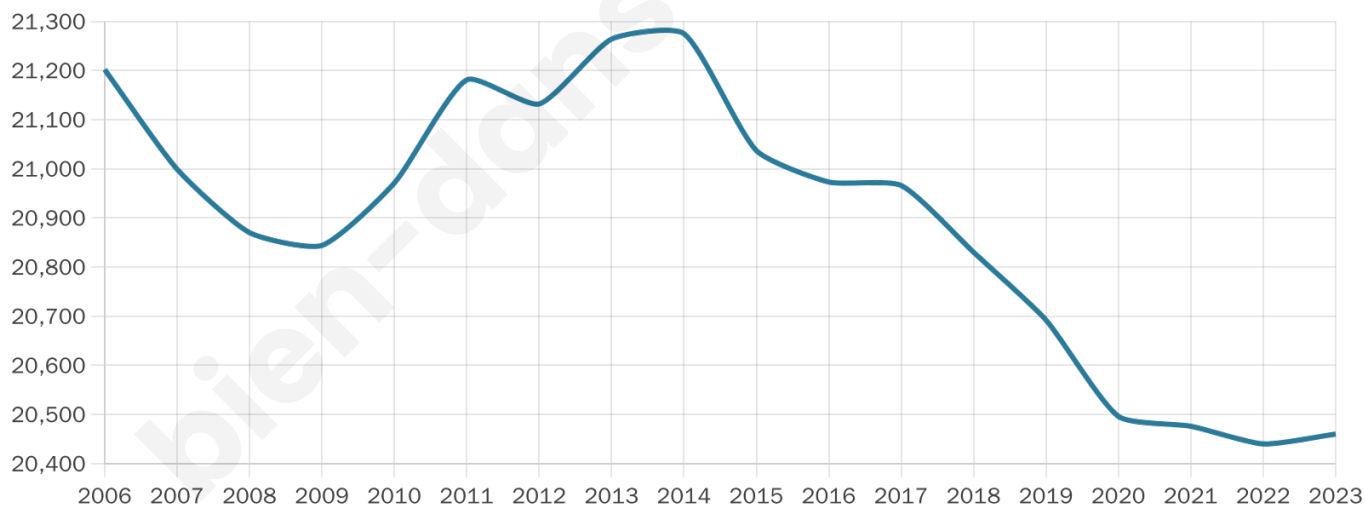

Nombre d'habitants

20 460

Age moyen

40 ans

Pop active

47.1%

Taux chômage

7.3%

Pop densité

4 092 h/km²

Revenu moyen

29 510 €/an

Evolution du nombre d'habitants

Sources : Institut national de la statistique et des études économiques (insee) selon Les dernières parutions officielles de 2024 portant sur les années 2020, 2021 et 2022.

Tranche d'âge

Activité professionnelle

Niveau de diplôme

Composition des ménages

Profils électoraux

Premier tour

	Emmanuel MACRON	39.58 %
	Jean-Luc MÉLENCHON	19.65 %
	Éric ZEMMOUR	10.11 %
	Marine LE PEN	9.89 %
	Valérie PÉCRESSE	9.71 %
	Yannick JADOT	5.17 %
	Jean LASSALLE	1.59 %
	Nicolas DUPONT- AIGNAN	1.37 %
	Fabien ROUSSEL	1.14 %
	Anne HIDALGO	1.07 %
	Philippe POUTOU	0.39 %
	Nathalie ARTHAUD	0.33 %