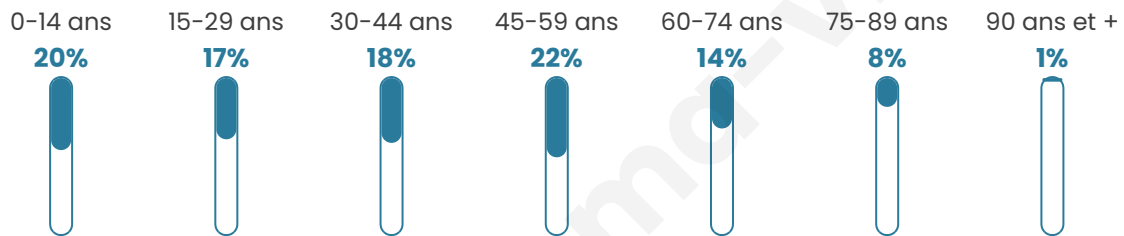

Nombre d'habitants

20 460

Age moyen

40 ans

Pop active

47.1%

Taux chômage

7.3%

Pop densité

4 092 h/km²

Revenu moyen

29 510 €/an

Evolution du nombre d'habitants

Sources : Institut national de la statistique et des études économiques (insee) selon Les dernières parutions officielles de 2024 portant sur les années 2020, 2021 et 2022.

Tranche d'âge

Activité professionnelle

Niveau de diplôme

Composition des ménages

Profils électoraux

Premier tour

	Emmanuel MACRON	39.58 %
	Jean-Luc MÉLENCHON	19.65 %
	Éric ZEMMOUR	10.11 %
	Marine LE PEN	9.89 %
	Valérie PÉCRESSE	9.71 %
	Yannick JADOT	5.17 %
	Jean LASSALLE	1.59 %
	Nicolas DUPONT- AIGNAN	1.37 %
	Fabien ROUSSEL	1.14 %
	Anne HIDALGO	1.07 %
	Philippe POUTOU	0.39 %
	Nathalie ARTHAUD	0.33 %