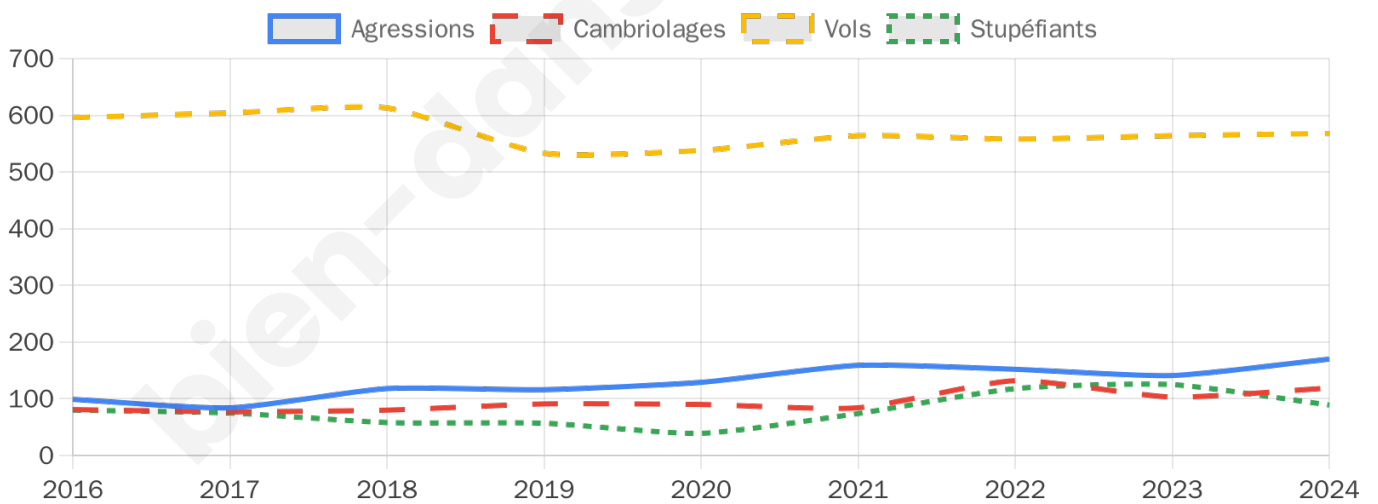

14 194 inscrits

Participation : 76.43%

Votes blancs : 1.12%

Votes nuls : 0.44%

Second tour

	Emmanuel MACRON	76,27 %
	Marine LE PEN	23,73 %

14 201 inscrits

Participation : 72.27%

Votes blancs : 5.29%

Votes nuls : 1.33%

Sécurité

Agressions physiques / sexuelles

170

Cambriolages

119

Vols / dégradations

568

Stupéfiants

89

Evolution du nombre d'infractions

Pour comparer

(en proportion du nombre d'habitants)

Sources : Bases statistiques communale, départementale et régionale de la délinquance enregistrée par la police et la gendarmerie nationales selon les dernières parutions officielles de 2025 portant sur l'année 2024 (data.gouv.fr).