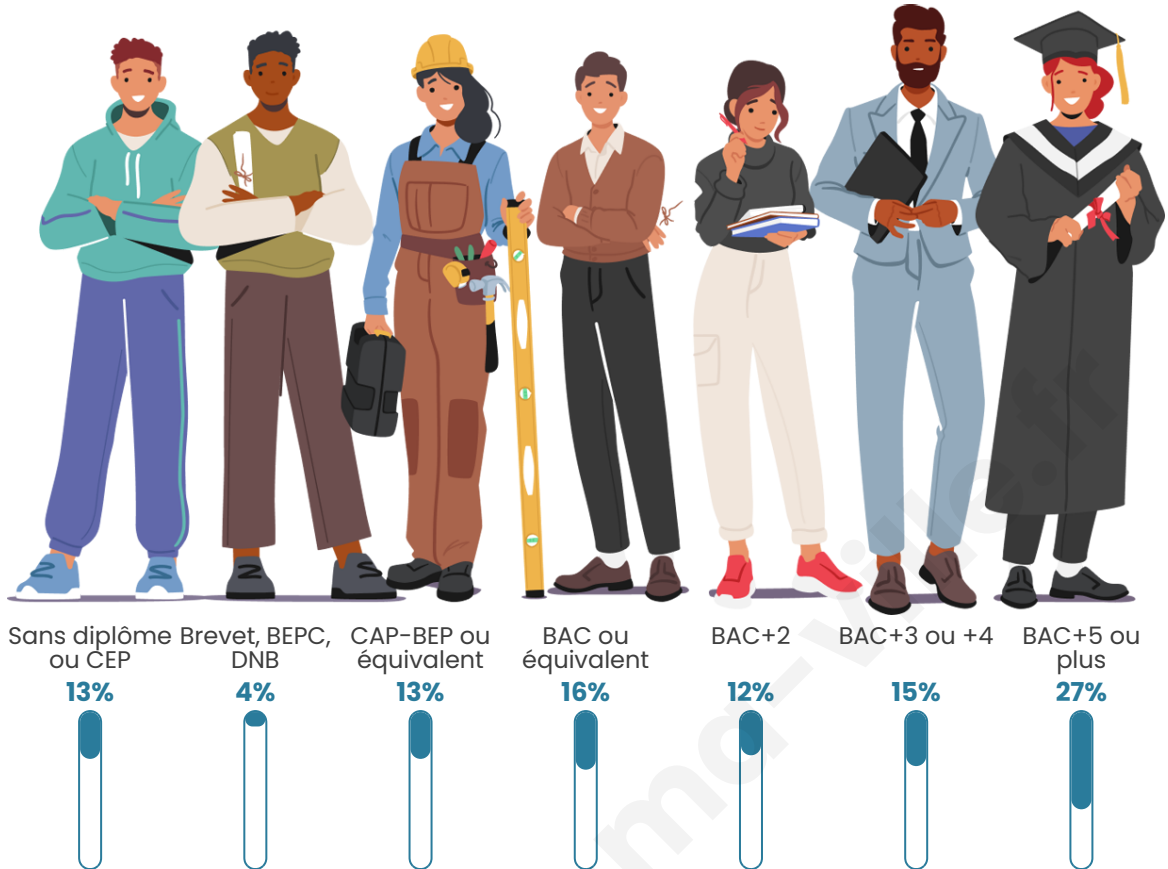

Nombre d'habitants

20 460

Age moyen

40 ans

Pop active

47.1%

Taux chômage

7.3%

Pop densité

4 092 h/km²

Revenu moyen

29 510 €/an

Evolution du nombre d'habitants

Sources : Institut national de la statistique et des études économiques (insee) selon Les dernières parutions officielles de 2024 portant sur les années 2020, 2021 et 2022.

Tranche d'âge

Activité professionnelle

Niveau de diplôme

Composition des ménages

Profils électoraux

Premier tour

	Emmanuel MACRON	39.58 %
	Jean-Luc MÉLENCHON	19.65 %
	Éric ZEMMOUR	10.11 %
	Marine LE PEN	9.89 %
	Valérie PÉCRESSE	9.71 %
	Yannick JADOT	5.17 %
	Jean LASSALLE	1.59 %
	Nicolas DUPONT- AIGNAN	1.37 %
	Fabien ROUSSEL	1.14 %
	Anne HIDALGO	1.07 %
	Philippe POUTOU	0.39 %
	Nathalie ARTHAUD	0.33 %