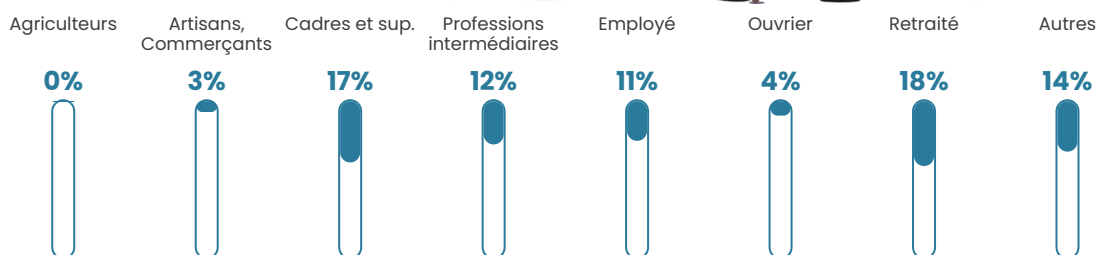

Pop densité

4 092 h/km²

Revenu moyen

29 510 €/an

Evolution du nombre d'habitants

Sources : Institut national de la statistique et des études économiques (insee) selon Les dernières parutions officielles de 2024 portant sur les années 2020, 2021 et 2022.

Tranche d'âge

Activité professionnelle

Niveau de diplôme

Composition des ménages

Profils électoraux

Premier tour

	Emmanuel MACRON	39.58 %
	Jean-Luc MÉLENCHON	19.65 %
	Éric ZEMMOUR	10.11 %
	Marine LE PEN	9.89 %
	Valérie PÉCRESSE	9.71 %
	Yannick JADOT	5.17 %
	Jean LASSALLE	1.59 %
	Nicolas DUPONT- AIGNAN	1.37 %
	Fabien ROUSSEL	1.14 %
	Anne HIDALGO	1.07 %
	Philippe POUTOU	0.39 %
	Nathalie ARTHAUD	0.33 %