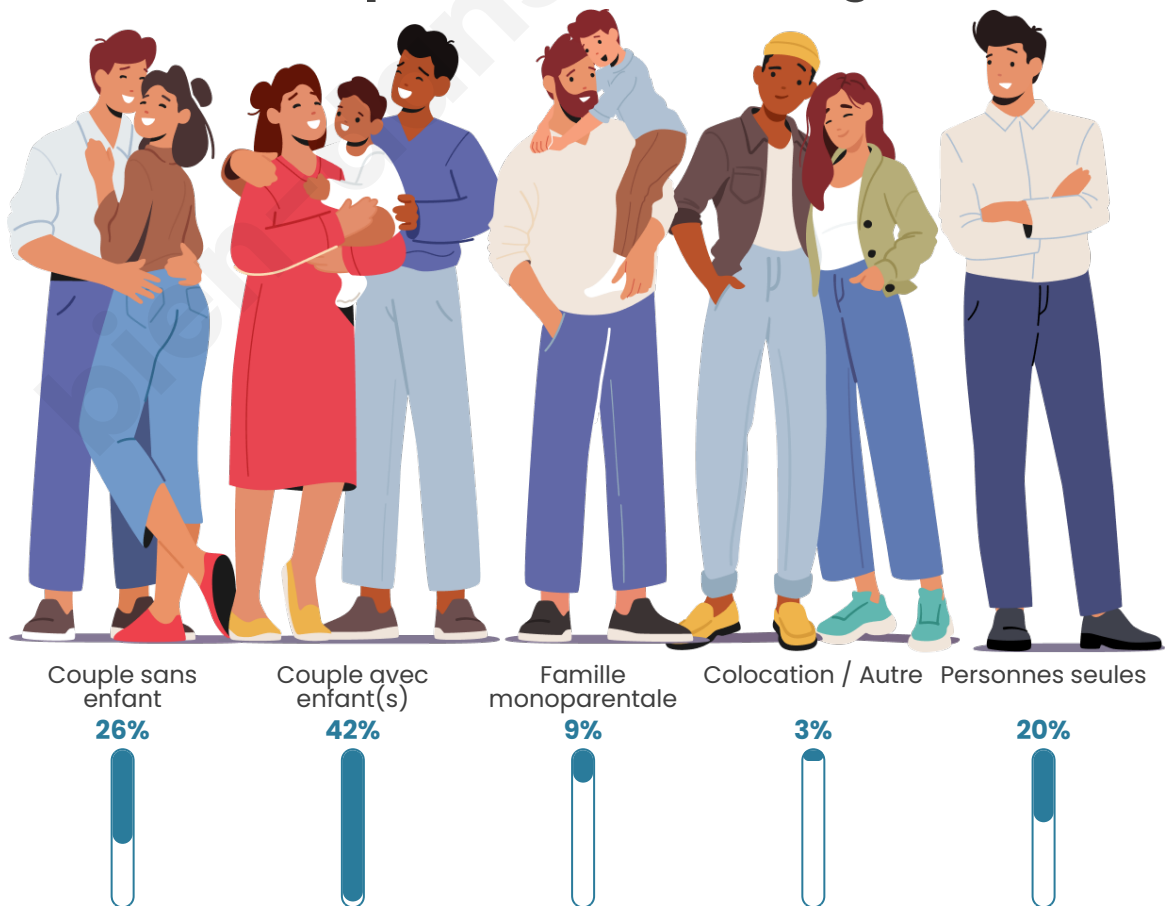

Nombre d'habitants

20 460

Age moyen

40 ans

Pop active

47.1%

Taux chômage

7.3%

Tranche d'âge

Activité professionnelle

Niveau de diplôme

Composition des ménages

Profils électoraux

Premier tour

	Emmanuel MACRON	39.58 %
	Jean-Luc MÉLENCHON	19.65 %
	Éric ZEMMOUR	10.11 %
	Marine LE PEN	9.89 %
	Valérie PÉCRESSE	9.71 %
	Yannick JADOT	5.17 %
	Jean LASSALLE	1.59 %
	Nicolas DUPONT- AIGNAN	1.37 %
	Fabien ROUSSEL	1.14 %
	Anne HIDALGO	1.07 %
	Philippe POUTOU	0.39 %
	Nathalie ARTHAUD	0.33 %