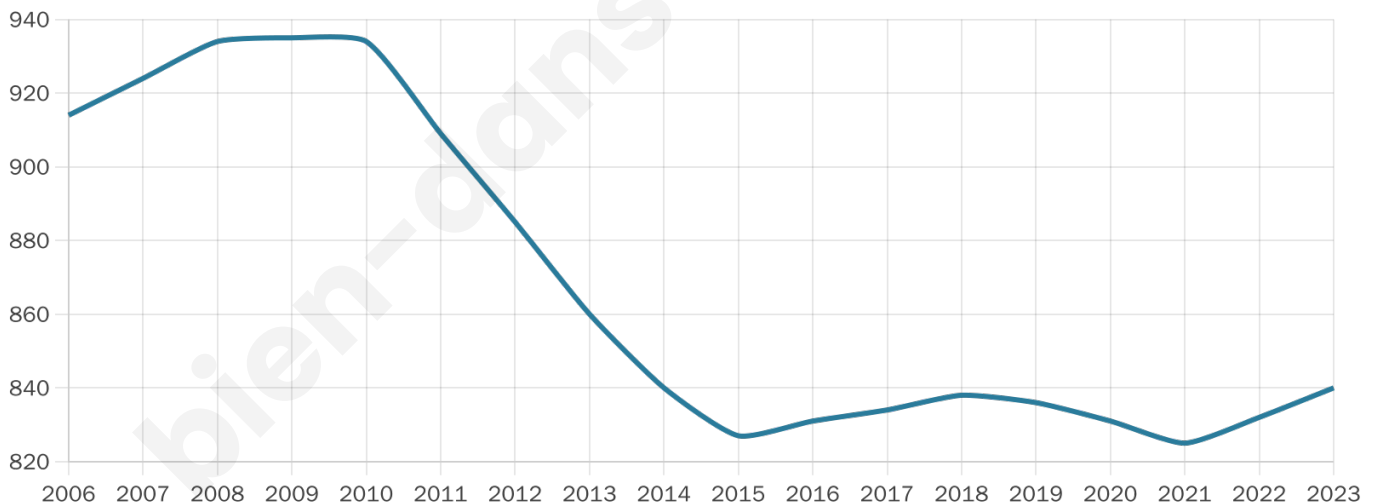

# Statistiques sur la population

Nombre d'habitants

**840**

Age moyen

**44 ans**

Pop active

**48.7%**

Taux chômage

**6.5%**

Pop densité

**38 h/km<sup>2</sup>**

Revenu moyen

**35 610 €/an**

## Evolution du nombre d'habitants

Sources : Institut national de la statistique et des études économiques (insee) selon Les dernières parutions officielles de 2024 portant sur les années 2020, 2021 et 2022.