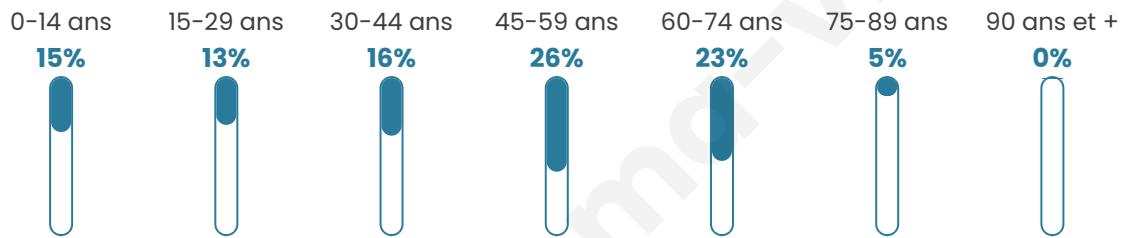

# Statistiques sur la population

Nombre d'habitants

**840**

Age moyen

**44 ans**

Pop active

**48.7%**

Taux chômage

**6.5%**

Pop densité

**38 h/km<sup>2</sup>**

Revenu moyen

**35 610 €/an**

## Evolution du nombre d'habitants

Sources : Institut national de la statistique et des études économiques (insee) selon Les dernières parutions officielles de 2024 portant sur les années 2020, 2021 et 2022.

## Tranche d'âge