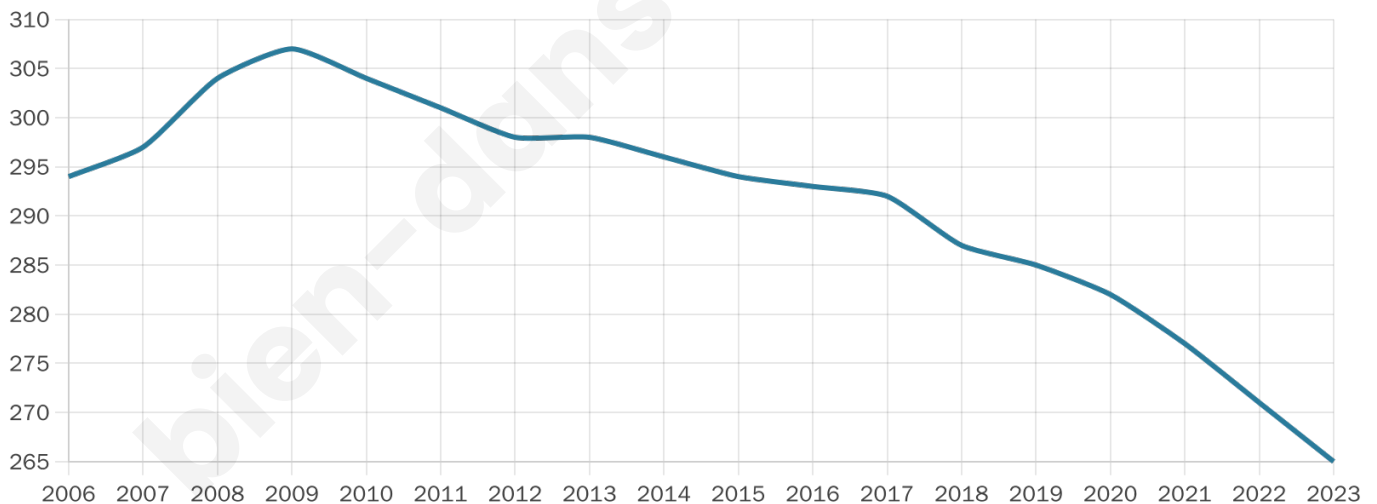

Version web

Ville de Ceillac

Présenté par

BIEN dans
ma **VILLE** 

Sommaire

Situation géographique	3
Statistiques sur la population	4
Evolution du nombre d'habitants	4
Tranche d'âge	5
0-14 ans	5
15-29 ans	5
30-44 ans	5
45-59 ans	5
60-74 ans	5
75-89 ans	5
90 ans et +	5
Activité professionnelle	5
Agriculteurs	5
Artisans, Commerçants	5
Cadres et sup.	5
Professions intermédiaires	5
Employé	5
Ouvrier	5
Retraité	5
Autres	5
Niveau de diplôme	6
Sans diplôme ou CEP	6
Brevet, BEPC, DNB	6
CAP-BEP ou équivalent	6
BAC ou équivalent	6
BAC+2	6
BAC+3 ou +4	6
BAC+5 ou plus	6
Composition des ménages	6
Couple sans enfant	6
Couple avec enfant(s)	6
Famille monoparentale	6
Colocation / Autre	6
Personnes seules	6
Profils électoraux	7
Premier tour	7
Sécurité	8
Evolution du nombre d'infractions	8
Pour comparer	9
Services à la population	10
Commerce	10
Éducation	10
Villes autour de Ceillac	11

265

Age moyen

47 ans

Pop active

42.6%

Taux chômage

2.8%

Pop densité

3 h/km²

Revenu moyen

22 100 €/an

Evolution du nombre d'habitants

Sources : Institut national de la statistique et des études économiques (insee) selon Les dernières parutions officielles de 2024 portant sur les années 2020, 2021 et 2022.