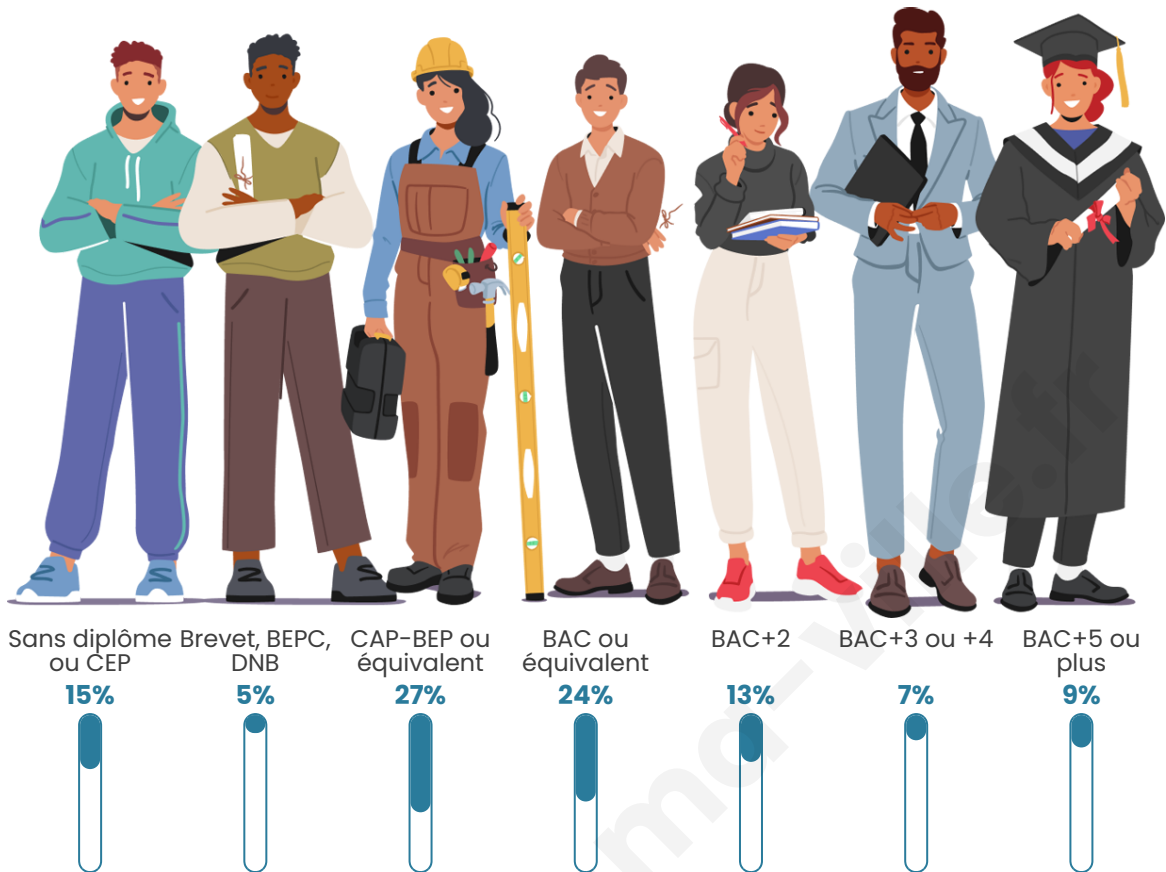

265

Age moyen

47 ans

Pop active

42.6%

Taux chômage

2.8%

Pop densité

3 h/km²

Revenu moyen

22 100 €/an

Evolution du nombre d'habitants

Sources : Institut national de la statistique et des études économiques (insee) selon Les dernières parutions officielles de 2024 portant sur les années 2020, 2021 et 2022.

Tranche d'âge

Activité professionnelle

Niveau de diplôme

Composition des ménages

Profils électoraux

Premier tour

	Emmanuel MACRON	36.27 %
	Marine LE PEN	21.08 %
	Jean-Luc MÉLENCHON	10.78 %
	Valérie PÉCRESSÉ	9.80 %
	Éric ZEMMOUR	5.88 %
	Jean LASSALLE	4.90 %
	Yannick JADOT	4.90 %
	Anne HIDALGO	2.94 %
	Nicolas DUPONT-AIGNAN	1.47 %
	Nathalie ARTHAUD	0.98 %
	Fabien ROUSSEL	0.49 %
	Philippe POUTOU	0.49 %