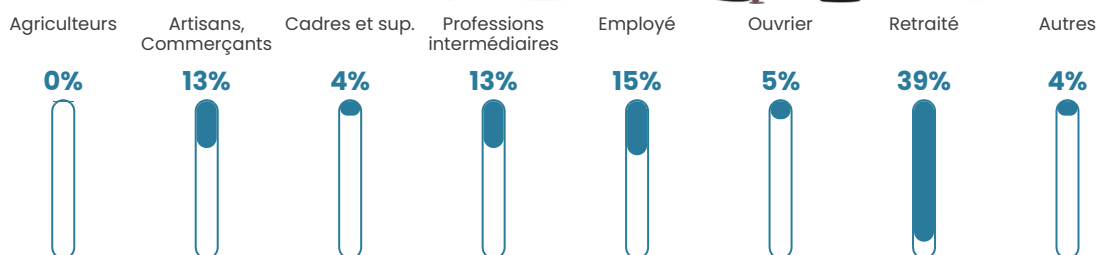

3 h/km²

Revenu moyen

22 100 €/an

Evolution du nombre d'habitants

Sources : Institut national de la statistique et des études économiques (insee) selon Les dernières parutions officielles de 2024 portant sur les années 2020, 2021 et 2022.

Tranche d'âge

Activité professionnelle

Niveau de diplôme

Composition des ménages

Profils électoraux

Premier tour

	Emmanuel MACRON	36.27 %
	Marine LE PEN	21.08 %
	Jean-Luc MÉLENCHON	10.78 %
	Valérie PÉCRESSÉ	9.80 %
	Éric ZEMMOUR	5.88 %
	Jean LASSALLE	4.90 %
	Yannick JADOT	4.90 %
	Anne HIDALGO	2.94 %
	Nicolas DUPONT-AIGNAN	1.47 %
	Nathalie ARTHAUD	0.98 %
	Fabien ROUSSEL	0.49 %
	Philippe POUTOU	0.49 %