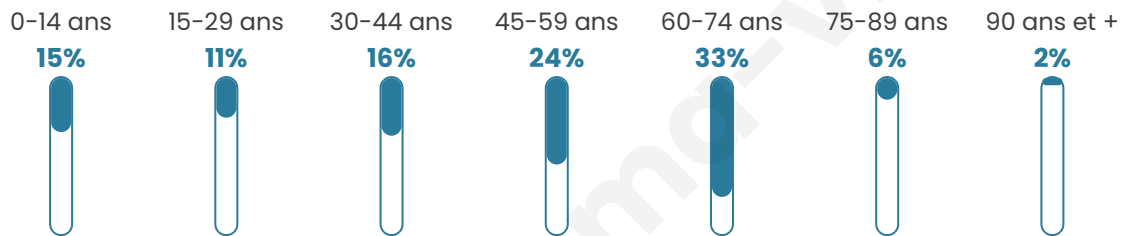

265

Age moyen

47 ans

Pop active

42.6%

Taux chômage

2.8%

Pop densité

3 h/km²

Revenu moyen

22 100 €/an

Evolution du nombre d'habitants

Sources : Institut national de la statistique et des études économiques (insee) selon Les dernières parutions officielles de 2024 portant sur les années 2020, 2021 et 2022.

Tranche d'âge

Activité professionnelle

Niveau de diplôme

Composition des ménages

Profils électoraux

Premier tour

	Emmanuel MACRON	36.27 %
	Marine LE PEN	21.08 %
	Jean-Luc MÉLENCHON	10.78 %
	Valérie PÉCRESSÉ	9.80 %
	Éric ZEMMOUR	5.88 %
	Jean LASSALLE	4.90 %
	Yannick JADOT	4.90 %
	Anne HIDALGO	2.94 %
	Nicolas DUPONT-AIGNAN	1.47 %
	Nathalie ARTHAUD	0.98 %
	Fabien ROUSSEL	0.49 %
	Philippe POUTOU	0.49 %

264 inscrits

Participation : 79.92%

Votes blancs : 2.84%

Votes nuls : 0.47%

Second tour

	Emmanuel MACRON	64,47 %
	Marine LE PEN	35,53 %

264 inscrits

Participation : 81.82%