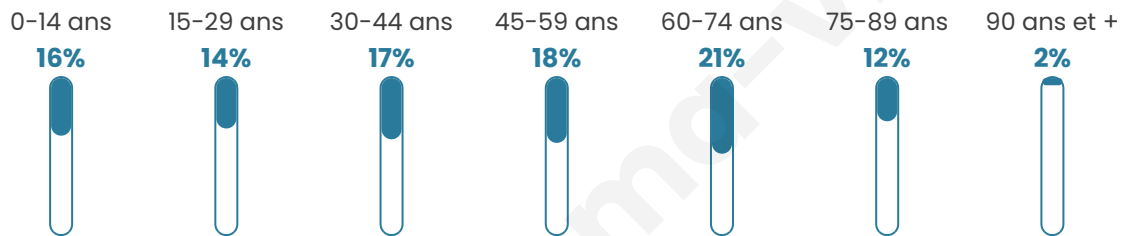

# Statistiques sur la population

Nombre d'habitants

**8 953**

Age moyen

**45 ans**

Pop active

**41.1%**

Taux chômage

**6.8%**

Pop densité

**895 h/km<sup>2</sup>**

Revenu moyen

**23 990 €/an**

## Evolution du nombre d'habitants

Sources : Institut national de la statistique et des études économiques (insee) selon Les dernières parutions officielles de 2024 portant sur les années 2020, 2021 et 2022.

## Tranche d'âge