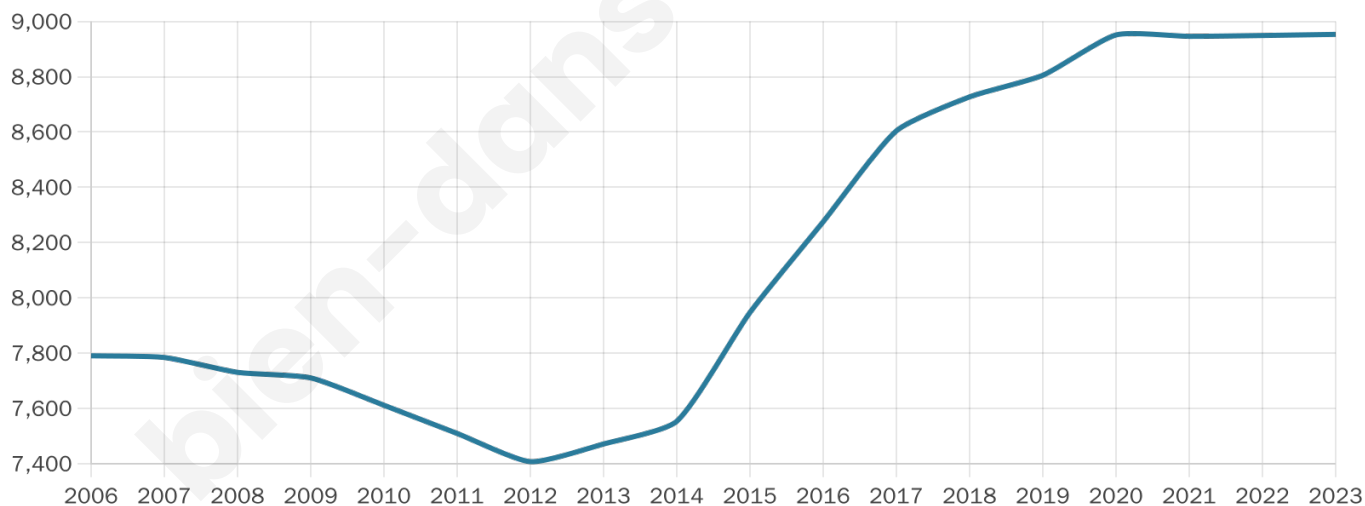

# Statistiques sur la population

Nombre d'habitants

**8 953**

Age moyen

**45 ans**

Pop active

**41.1%**

Taux chômage

**6.8%**

Pop densité

**895 h/km<sup>2</sup>**

Revenu moyen

**23 990 €/an**

## Evolution du nombre d'habitants

Sources : Institut national de la statistique et des études économiques (insee) selon Les dernières parutions officielles de 2024 portant sur les années 2020, 2021 et 2022.