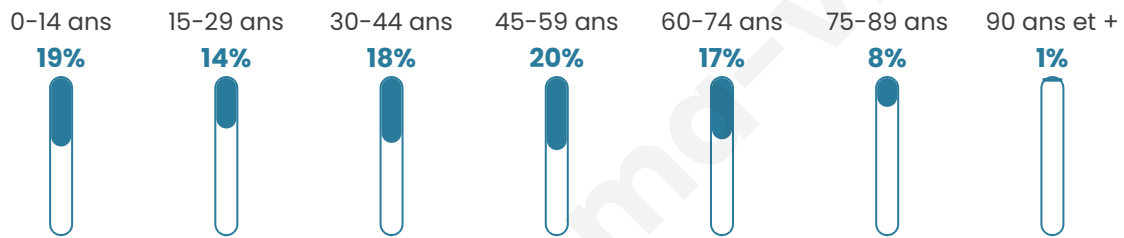

# Statistiques sur la population

Nombre d'habitants

**5 261**

Age moyen

**42 ans**

Pop active

**43.1%**

Taux chômage

**11.5%**

Pop densité

**138 h/km<sup>2</sup>**

Revenu moyen

**20 990 €/an**

## Evolution du nombre d'habitants

Sources : Institut national de la statistique et des études économiques (insee) selon Les dernières parutions officielles de 2024 portant sur les années 2020, 2021 et 2022.

## Tranche d'âge