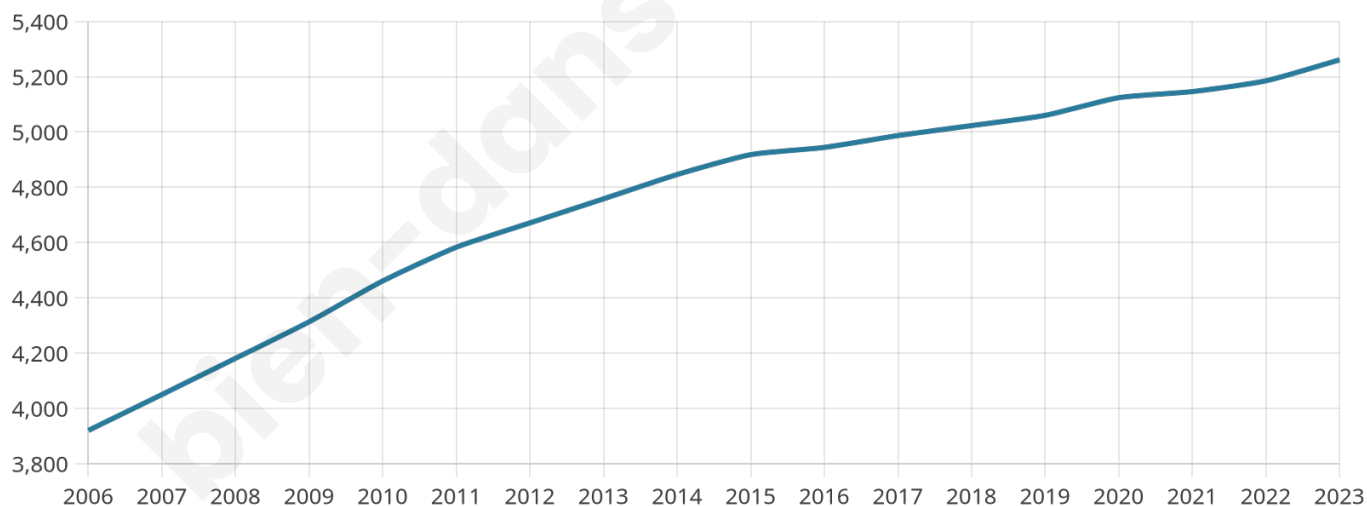

# Statistiques sur la population

Nombre d'habitants

**5 261**

Age moyen

**42 ans**

Pop active

**43.1%**

Taux chômage

**11.5%**

Pop densité

**138 h/km<sup>2</sup>**

Revenu moyen

**20 990 €/an**

## Evolution du nombre d'habitants

Sources : Institut national de la statistique et des études économiques (insee) selon Les dernières parutions officielles de 2024 portant sur les années 2020, 2021 et 2022.

## Tranche d'âge