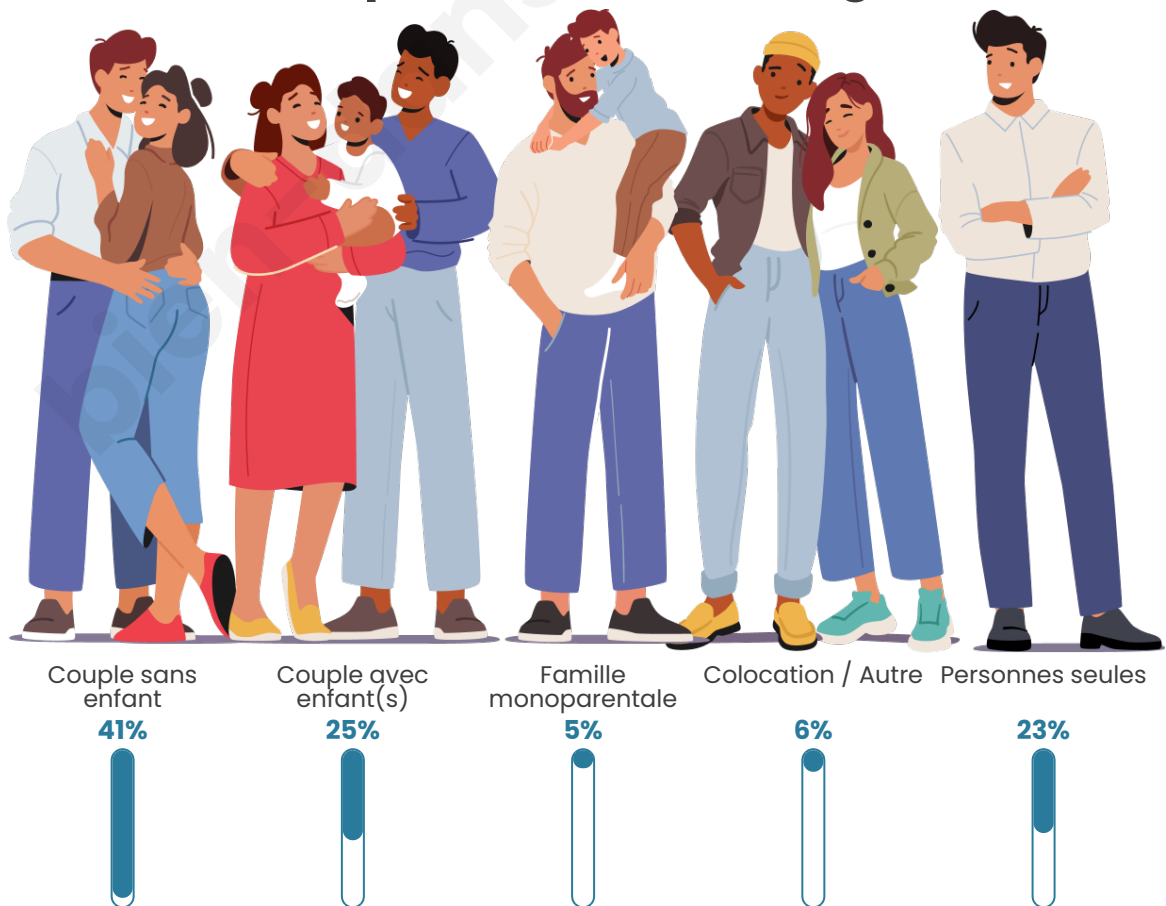

Tranche d'âge

Activité professionnelle

Niveau de diplôme

Composition des ménages

Profils électoraux

Premier tour

	Jean-Luc MÉLENCHON	29.39 %
	Marine LE PEN	28.07 %
	Emmanuel MACRON	14.04 %
	Jean LASSALLE	6.14 %
	Fabien ROUSSEL	5.70 %
	Yannick JADOT	4.39 %
	Valérie PÉCRESE	4.39 %
	Éric ZEMMOUR	3.95 %
	Philippe POUTOU	1.32 %
	Nicolas DUPONT- AIGNAN	1.32 %
	Nathalie ARTHAUD	0.88 %
	Anne HIDALGO	0.44 %