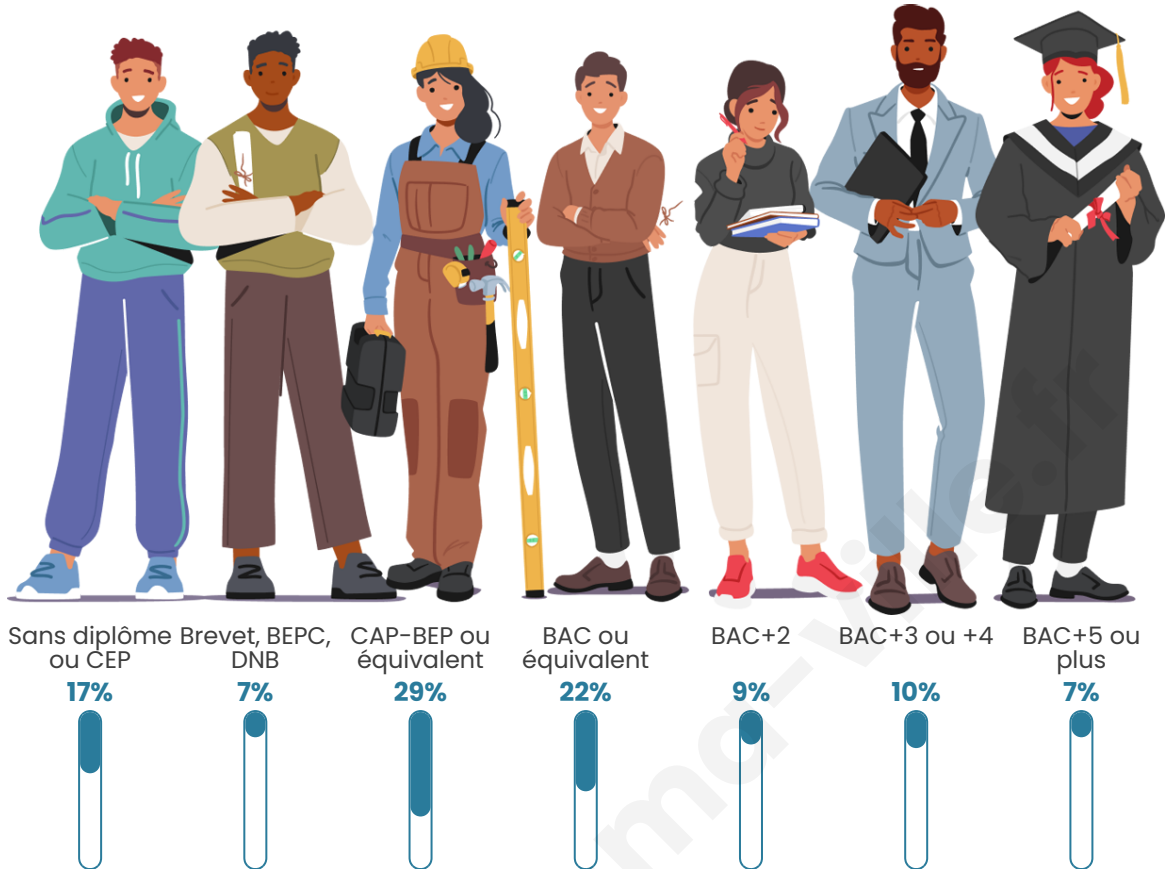

Tranche d'âge

Activité professionnelle

Niveau de diplôme

Composition des ménages

Profils électoraux

Premier tour

	Jean-Luc MÉLENCHON	29.39 %
	Marine LE PEN	28.07 %
	Emmanuel MACRON	14.04 %
	Jean LASSALLE	6.14 %
	Fabien ROUSSEL	5.70 %
	Yannick JADOT	4.39 %
	Valérie PÉCRESE	4.39 %
	Éric ZEMMOUR	3.95 %
	Philippe POUTOU	1.32 %
	Nicolas DUPONT- AIGNAN	1.32 %
	Nathalie ARTHAUD	0.88 %
	Anne HIDALGO	0.44 %