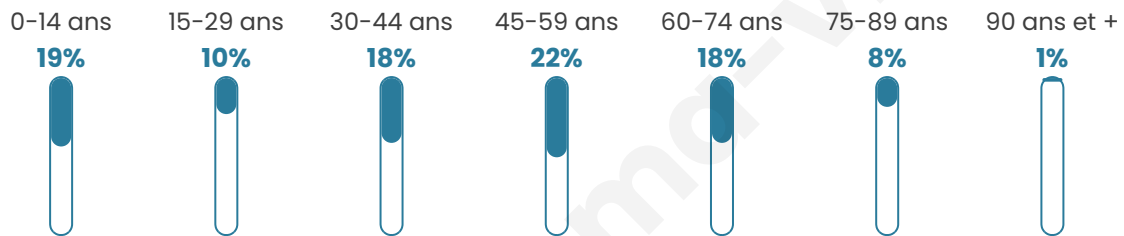

43 ans

Pop active

44%

Taux chômage

13.2%

Pop densité

105 h/km²

Revenu moyen

21 250 €/an

Evolution du nombre d'habitants

Sources : Institut national de la statistique et des études économiques (insee) selon Les dernières parutions officielles de 2024 portant sur les années 2020, 2021 et 2022.

Tranche d'âge

Activité professionnelle

Niveau de diplôme

Composition des ménages

Profils électoraux

Premier tour

	Jean-Luc MÉLENCHON	29.39 %
	Marine LE PEN	28.07 %
	Emmanuel MACRON	14.04 %
	Jean LASSALLE	6.14 %
	Fabien ROUSSEL	5.70 %
	Yannick JADOT	4.39 %
	Valérie PÉCRESE	4.39 %
	Éric ZEMMOUR	3.95 %
	Philippe POUTOU	1.32 %
	Nicolas DUPONT- AIGNAN	1.32 %
	Nathalie ARTHAUD	0.88 %
	Anne HIDALGO	0.44 %