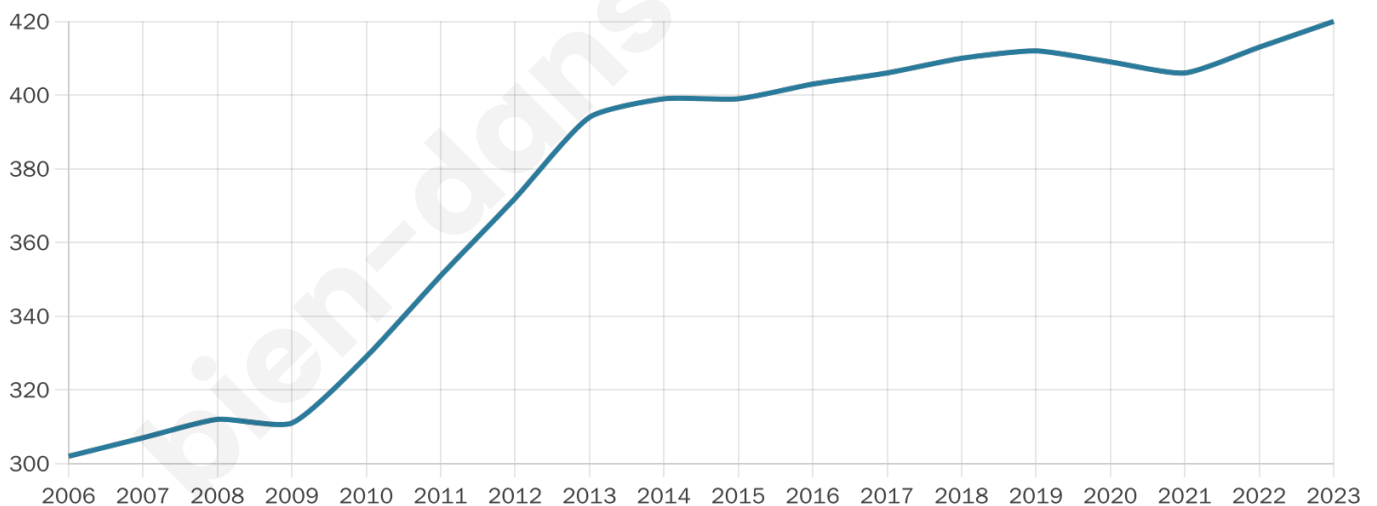

43 ans

Pop active

44%

Taux chômage

13.2%

Pop densité

105 h/km²

Revenu moyen

21 250 €/an

Evolution du nombre d'habitants

Sources : Institut national de la statistique et des études économiques (insee) selon Les dernières parutions officielles de 2024 portant sur les années 2020, 2021 et 2022.