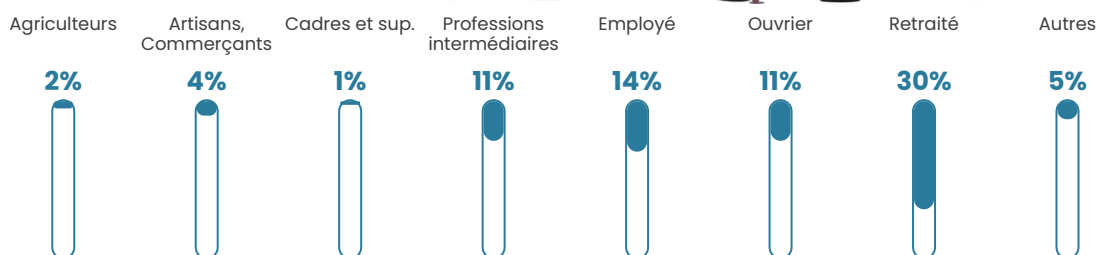

21 250 €/an

Evolution du nombre d'habitants

Sources : Institut national de la statistique et des études économiques (insee) selon Les dernières parutions officielles de 2024 portant sur les années 2020, 2021 et 2022.

Tranche d'âge

Activité professionnelle

Niveau de diplôme

Composition des ménages

Profils électoraux

Premier tour

	Jean-Luc MÉLENCHON	29.39 %
	Marine LE PEN	28.07 %
	Emmanuel MACRON	14.04 %
	Jean LASSALLE	6.14 %
	Fabien ROUSSEL	5.70 %
	Yannick JADOT	4.39 %
	Valérie PÉCRESE	4.39 %
	Éric ZEMMOUR	3.95 %
	Philippe POUTOU	1.32 %
	Nicolas DUPONT- AIGNAN	1.32 %
	Nathalie ARTHAUD	0.88 %
	Anne HIDALGO	0.44 %