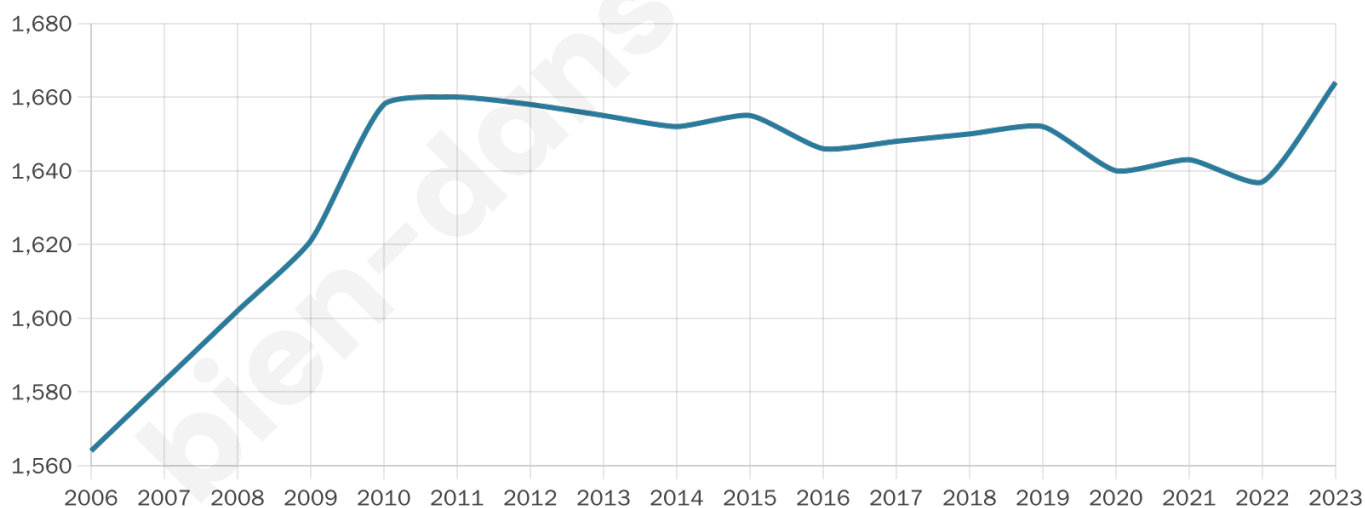

Version web

Ville de Cazilhac

Présenté par

BIEN dans
ma **VILLE** 

Sommaire

Situation géographique	3
Statistiques sur la population	4
Evolution du nombre d'habitants	4
Tranche d'âge	5
0-14 ans	5
15-29 ans	5
30-44 ans	5
45-59 ans	5
60-74 ans	5
75-89 ans	5
90 ans et +	5
Activité professionnelle	5
Agriculteurs	5
Artisans, Commerçants	5
Cadres et sup.	5
Professions intermédiaires	5
Employé	5
Ouvrier	5
Retraité	5
Autres	5
Niveau de diplôme	6
Sans diplôme ou CEP	6
Brevet, BEPC, DNB	6
CAP-BEP ou équivalent	6
BAC ou équivalent	6
BAC+2	6
BAC+3 ou +4	6
BAC+5 ou plus	6
Composition des ménages	6
Couple sans enfant	6
Couple avec enfant(s)	6
Famille monoparentale	6
Colocation / Autre	6
Personnes seules	6
Profils électoraux	7
Premier tour	7
Sécurité	8
Evolution du nombre d'infractions	8
Pour comparer	9
Services à la population	10
Commerce	10
Éducation	10
Villes autour de Cazilhac	11

47 ans

Pop active

41.1%

Taux chômage

7.9%

Pop densité

555 h/km²

Revenu moyen

24 670 €/an

Evolution du nombre d'habitants

Sources : Institut national de la statistique et des études économiques (insee) selon Les dernières parutions officielles de 2024 portant sur les années 2020, 2021 et 2022.