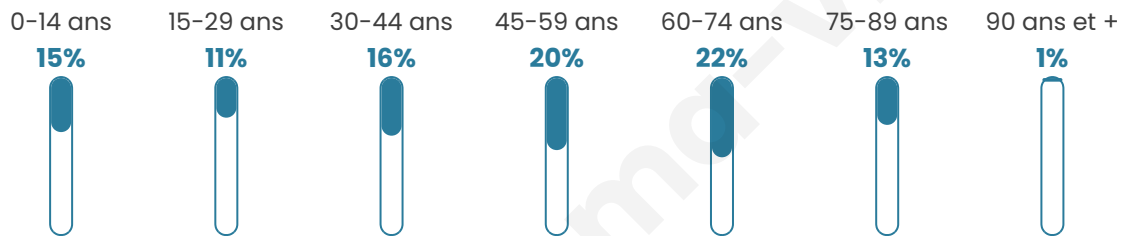

Version web

Ville de Cazilhac

Présenté par

BIEN dans
ma **VILLE** 

Sommaire

Situation géographique	3
Statistiques sur la population	4
Evolution du nombre d'habitants	4
Tranche d'âge	5
0-14 ans	5
15-29 ans	5
30-44 ans	5
45-59 ans	5
60-74 ans	5
75-89 ans	5
90 ans et +	5
Activité professionnelle	5
Agriculteurs	5
Artisans, Commerçants	5
Cadres et sup.	5
Professions intermédiaires	5
Employé	5
Ouvrier	5
Retraité	5
Autres	5
Niveau de diplôme	6
Sans diplôme ou CEP	6
Brevet, BEPC, DNB	6
CAP-BEP ou équivalent	6
BAC ou équivalent	6
BAC+2	6
BAC+3 ou +4	6
BAC+5 ou plus	6
Composition des ménages	6
Couple sans enfant	6
Couple avec enfant(s)	6
Famille monoparentale	6
Colocation / Autre	6
Personnes seules	6
Profils électoraux	7
Premier tour	7
Sécurité	8
Evolution du nombre d'infractions	8
Pour comparer	9
Services à la population	10
Commerce	10
Éducation	10
Villes autour de Cazilhac	11

47 ans

Pop active

41.1%

Taux chômage

7.9%

Pop densité

555 h/km²

Revenu moyen

Tranche d'âge

Activité professionnelle

Niveau de diplôme

Composition des ménages

Profils électoraux

Premier tour

	Marine LE PEN	27.61 %
	Emmanuel MACRON	24.19 %
	Jean-Luc MÉLENCHON	17.36 %
	Éric ZEMMOUR	10.70 %
	Jean LASSALLE	5.58 %
	Anne HIDALGO	3.33 %
	Valérie PÉCRESE	3.33 %
	Fabien ROUSSEL	2.61 %
	Yannick JADOT	2.61 %
	Nicolas DUPONT-AIGNAN	1.80 %
	Philippe POUTOU	0.54 %
	Nathalie ARTHAUD	0.36 %