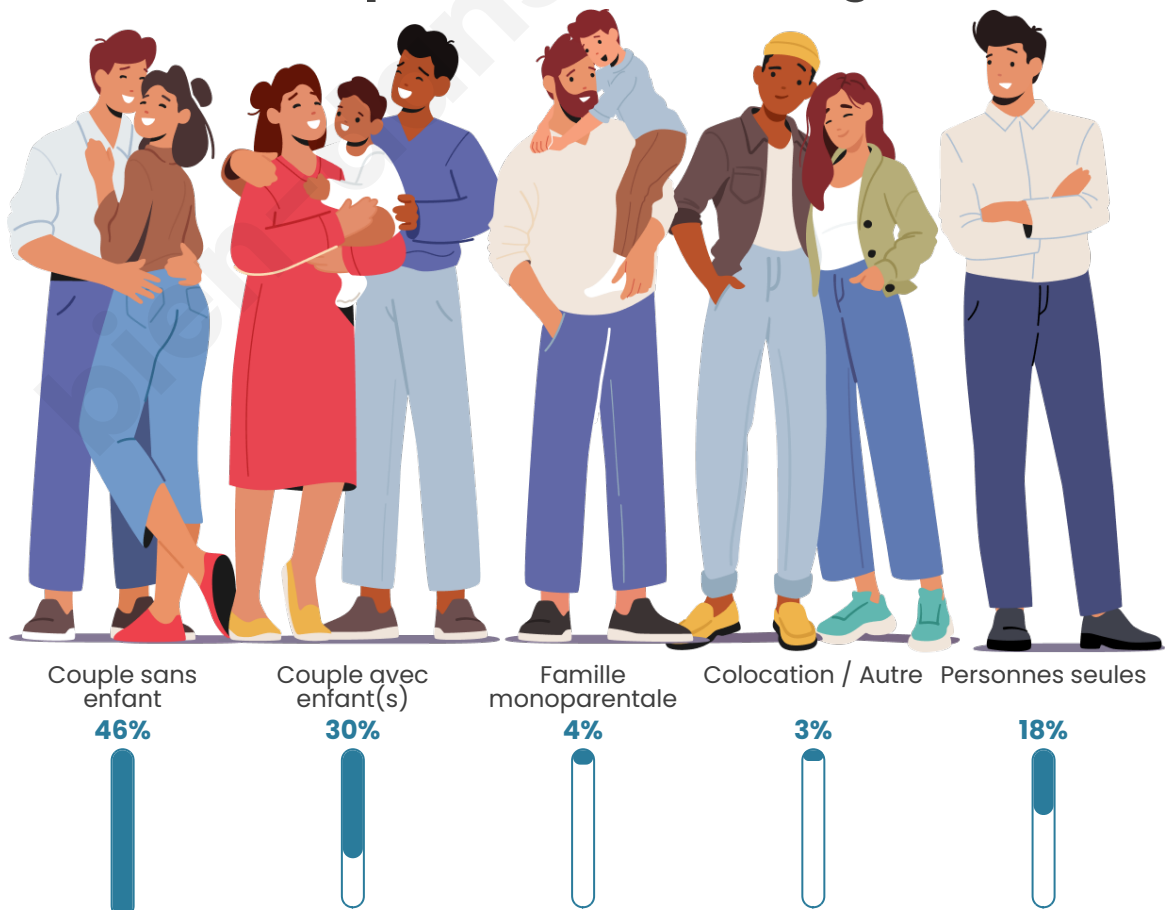

Tranche d'âge

Activité professionnelle

Niveau de diplôme

Composition des ménages

Profils électoraux

Premier tour

	Marine LE PEN	27.61 %
	Emmanuel MACRON	24.19 %
	Jean-Luc MÉLENCHON	17.36 %
	Éric ZEMMOUR	10.70 %
	Jean LASSALLE	5.58 %
	Anne HIDALGO	3.33 %
	Valérie PÉCRESE	3.33 %
	Fabien ROUSSEL	2.61 %
	Yannick JADOT	2.61 %
	Nicolas DUPONT-AIGNAN	1.80 %
	Philippe POUTOU	0.54 %
	Nathalie ARTHAUD	0.36 %