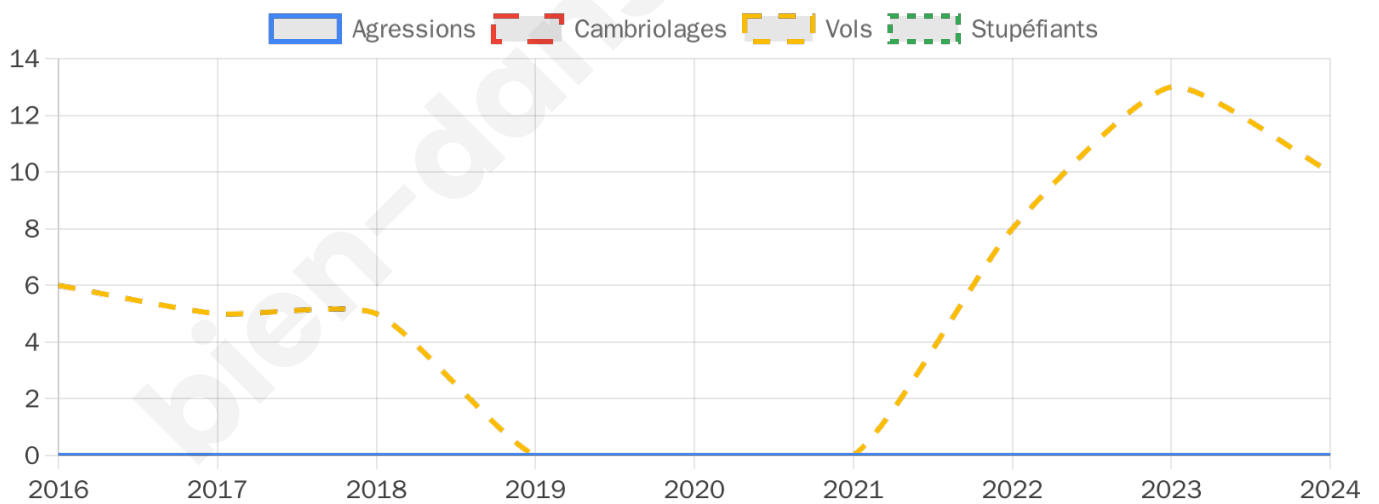

Sécurité

Agressions physiques / sexuelles

0

Cambriolages

0

Vols / dégradations

10

Stupéfiants

0

Evolution du nombre d'infractions