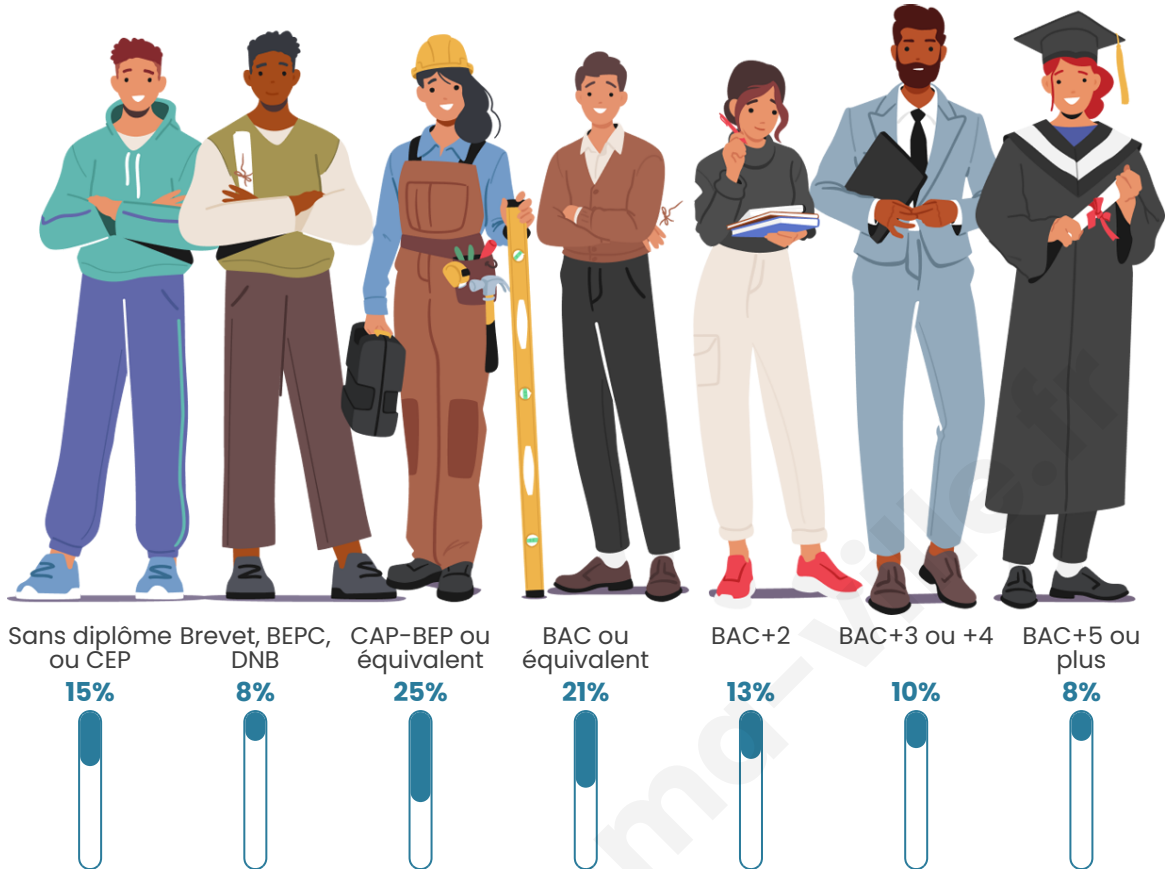

Tranche d'âge

Activité professionnelle

Niveau de diplôme

Composition des ménages

Profils électoraux

Premier tour

	Marine LE PEN	27.61 %
	Emmanuel MACRON	24.19 %
	Jean-Luc MÉLENCHON	17.36 %
	Éric ZEMMOUR	10.70 %
	Jean LASSALLE	5.58 %
	Anne HIDALGO	3.33 %
	Valérie PÉCRESE	3.33 %
	Fabien ROUSSEL	2.61 %
	Yannick JADOT	2.61 %
	Nicolas DUPONT-AIGNAN	1.80 %
	Philippe POUTOU	0.54 %
	Nathalie ARTHAUD	0.36 %