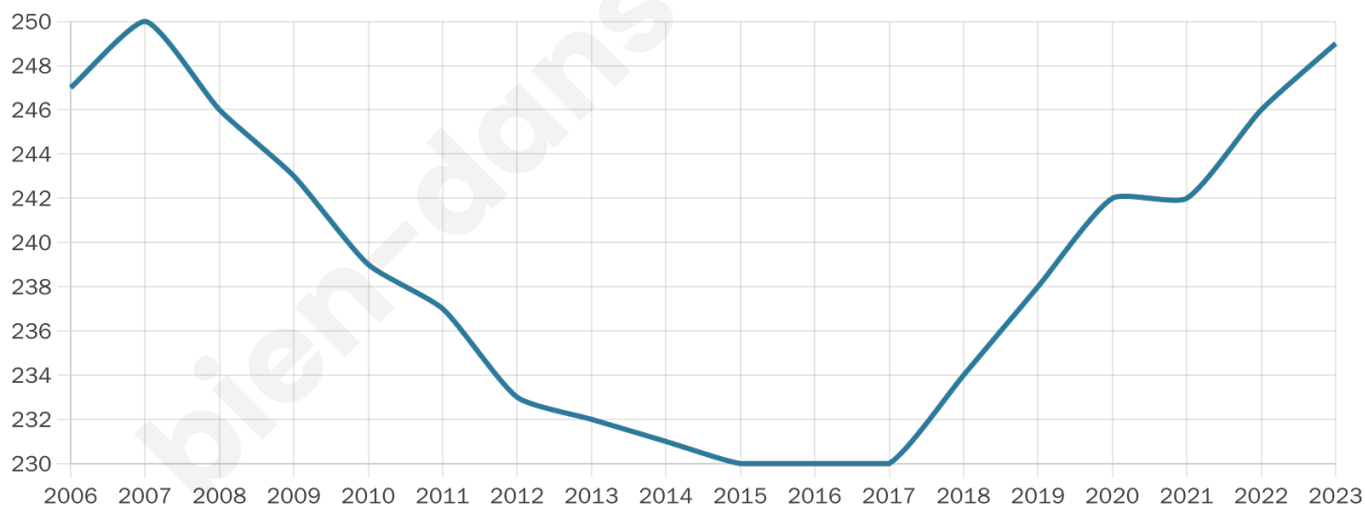

# Statistiques sur la population

Nombre d'habitants

**249**

Age moyen

**44 ans**

Pop active

**43.4%**

Taux chômage

**5.6%**

Pop densité

**23 h/km<sup>2</sup>**

Revenu moyen

**19 320 €/an**

## Evolution du nombre d'habitants

Sources : Institut national de la statistique et des études économiques (insee) selon Les dernières parutions officielles de 2024 portant sur les années 2020, 2021 et 2022.