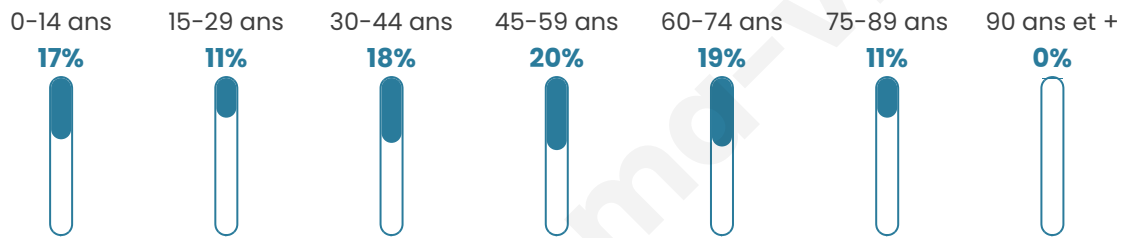

# Statistiques sur la population

Nombre d'habitants

**249**

Age moyen

**44 ans**

Pop active

**43.4%**

Taux chômage

**5.6%**

Pop densité

**23 h/km<sup>2</sup>**

Revenu moyen

**19 320 €/an**

## Evolution du nombre d'habitants

Sources : Institut national de la statistique et des études économiques (insee) selon Les dernières parutions officielles de 2024 portant sur les années 2020, 2021 et 2022.

## Tranche d'âge