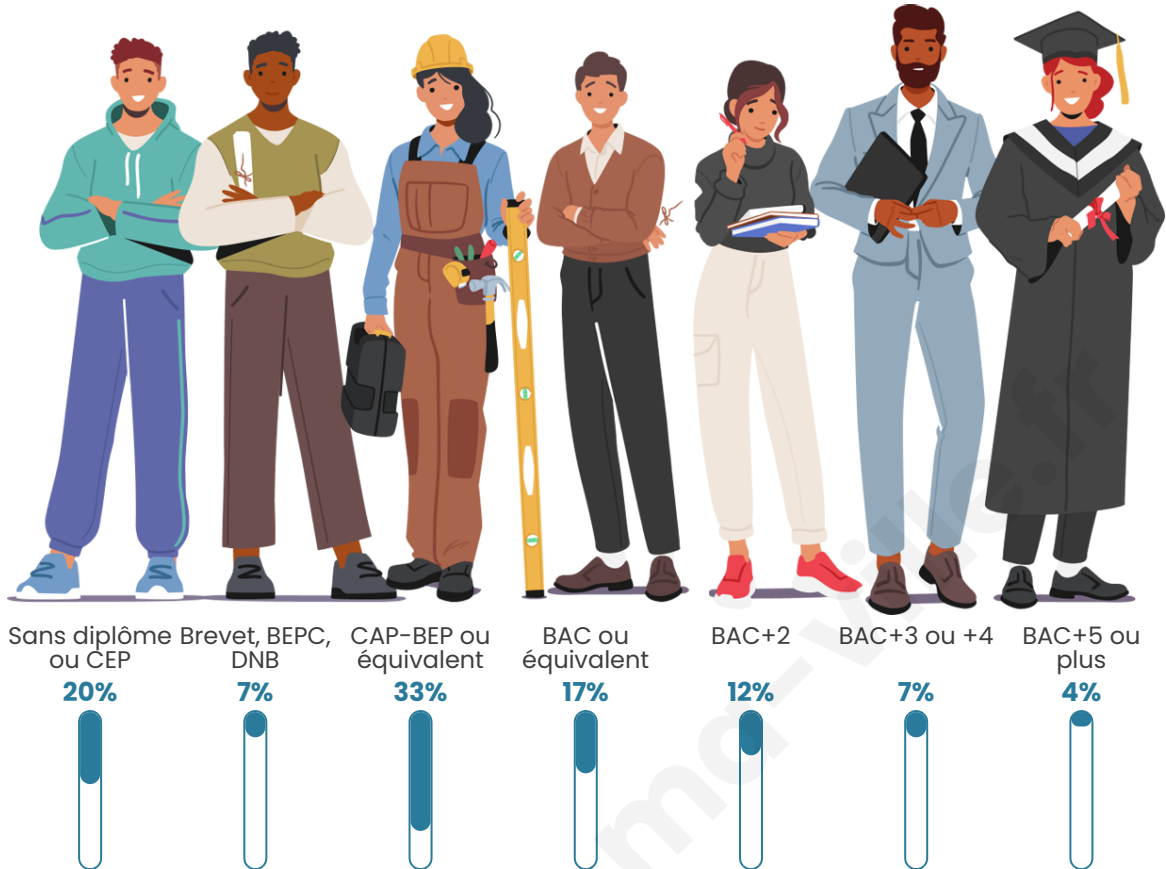

1 128

Age moyen

43 ans

Pop active

45%

Taux chômage

8%

Pop densité

Tranche d'âge

Activité professionnelle

Niveau de diplôme

Composition des ménages

Profils électoraux

Premier tour

	Marine LE PEN	33.08 %
	Emmanuel MACRON	24.00 %
	Jean LASSALLE	13.08 %
	Jean-Luc MÉLENCHON	12.62 %
	Éric ZEMMOUR	5.08 %
	Valérie PÉCRESSE	3.23 %
	Fabien ROUSSEL	2.92 %
	Anne HIDALGO	2.31 %
	Nicolas DUPONT-AIGNAN	1.85 %
	Yannick JADOT	1.54 %
	Philippe POUTOU	0.31 %
	Nathalie ARTHAUD	0.00 %