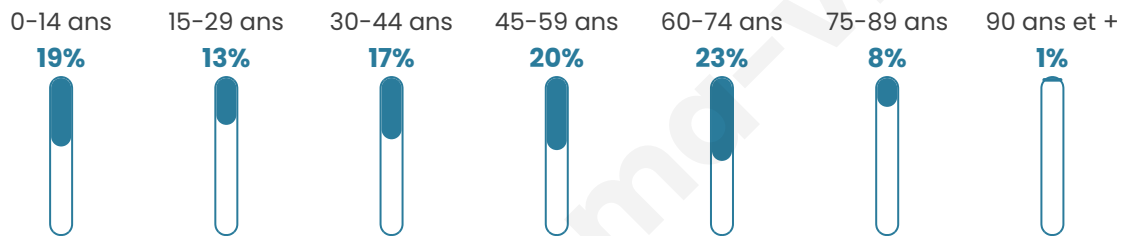

1 128

Age moyen

43 ans

Pop active

45%

Taux chômage

8%

Pop densité

36 h/km²

Revenu moyen

21 510 €/an

Evolution du nombre d'habitants

Sources : Institut national de la statistique et des études économiques (insee) selon Les dernières parutions officielles de 2024 portant sur les années 2020, 2021 et 2022.

Tranche d'âge

Activité professionnelle

Niveau de diplôme

Composition des ménages

Profils électoraux

Premier tour

	Marine LE PEN	33.08 %
	Emmanuel MACRON	24.00 %
	Jean LASSALLE	13.08 %
	Jean-Luc MÉLENCHON	12.62 %
	Éric ZEMMOUR	5.08 %
	Valérie PÉCRESSE	3.23 %
	Fabien ROUSSEL	2.92 %
	Anne HIDALGO	2.31 %
	Nicolas DUPONT-AIGNAN	1.85 %
	Yannick JADOT	1.54 %
	Philippe POUTOU	0.31 %
	Nathalie ARTHAUD	0.00 %

Second tour

	Emmanuel MACRON	46,34 %
	Marine LE PEN	53,66 %

857 inscrits

Participation : 77.71%

Votes blancs : 5.11%

Votes nuls : 2.55%

855 inscrits

Participation : 77.66%