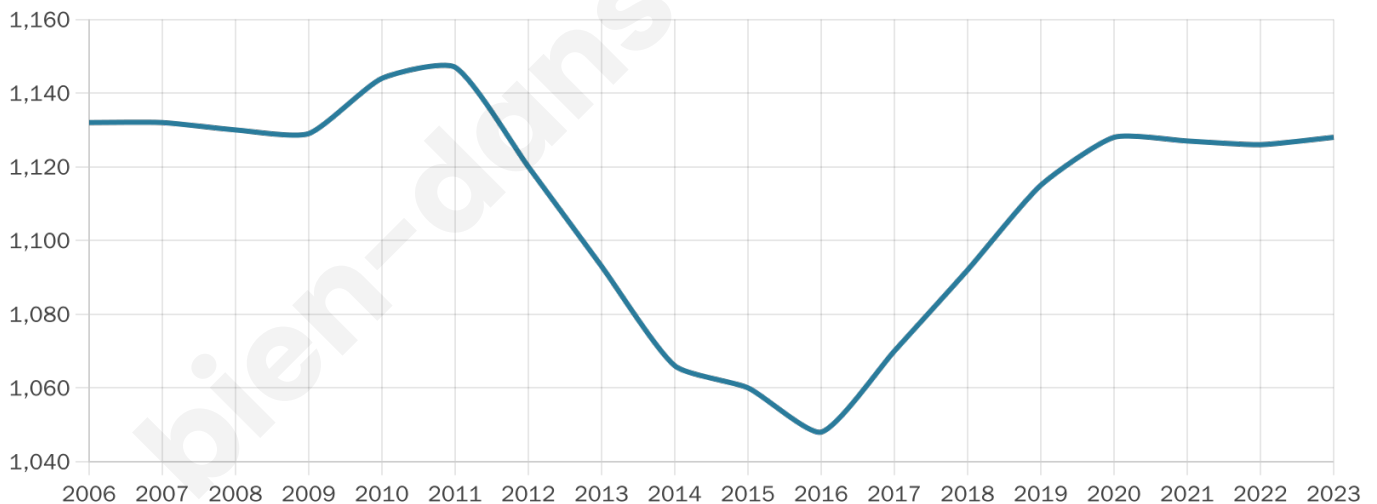

1 128

Age moyen

43 ans

Pop active

45%

Taux chômage

8%

Pop densité

36 h/km²

Revenu moyen

21 510 €/an

Evolution du nombre d'habitants

Sources : Institut national de la statistique et des études économiques (insee) selon Les dernières parutions officielles de 2024 portant sur les années 2020, 2021 et 2022.