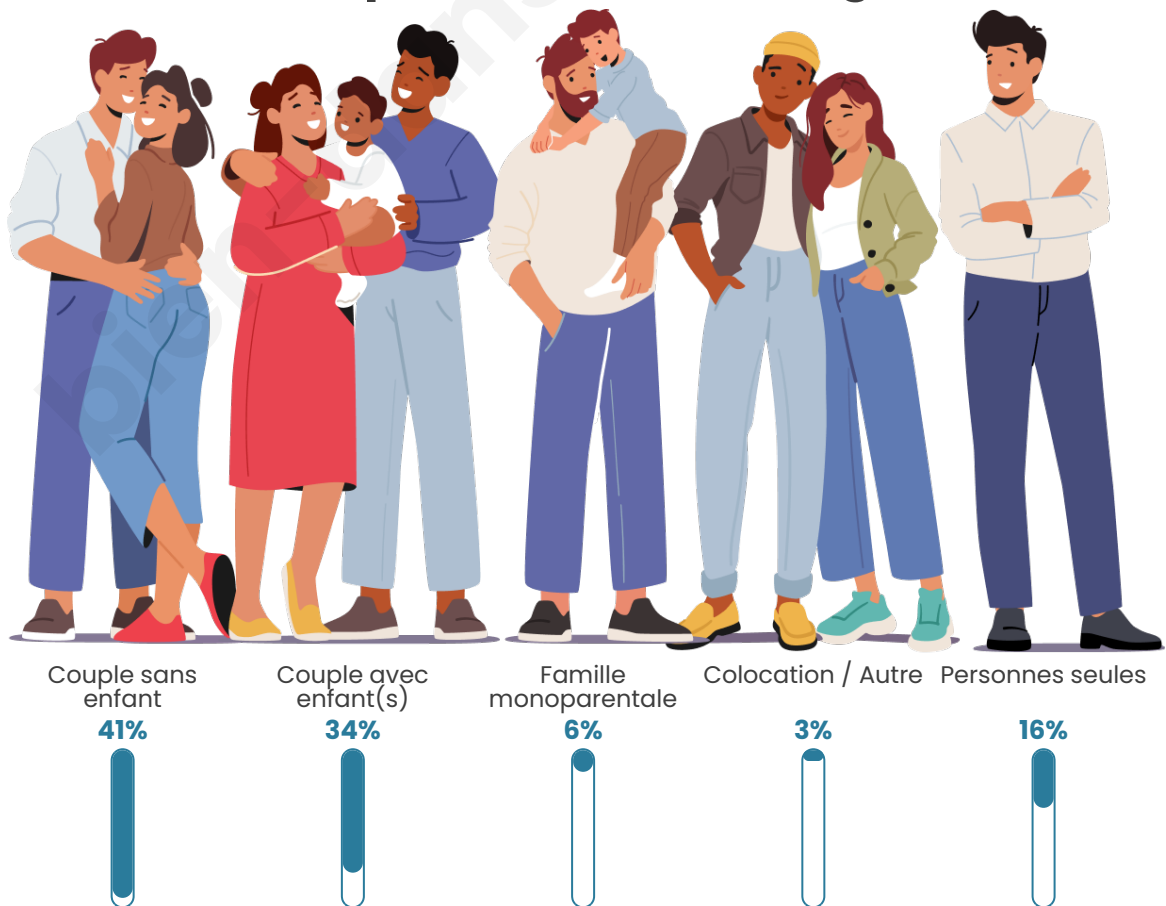

Tranche d'âge

Activité professionnelle

Niveau de diplôme

Composition des ménages

Profils électoraux

Premier tour

	Marine LE PEN	33.08 %
	Emmanuel MACRON	24.00 %
	Jean LASSALLE	13.08 %
	Jean-Luc MÉLENCHON	12.62 %
	Éric ZEMMOUR	5.08 %
	Valérie PÉCRESSE	3.23 %
	Fabien ROUSSEL	2.92 %
	Anne HIDALGO	2.31 %
	Nicolas DUPONT-AIGNAN	1.85 %
	Yannick JADOT	1.54 %
	Philippe POUTOU	0.31 %
	Nathalie ARTHAUD	0.00 %