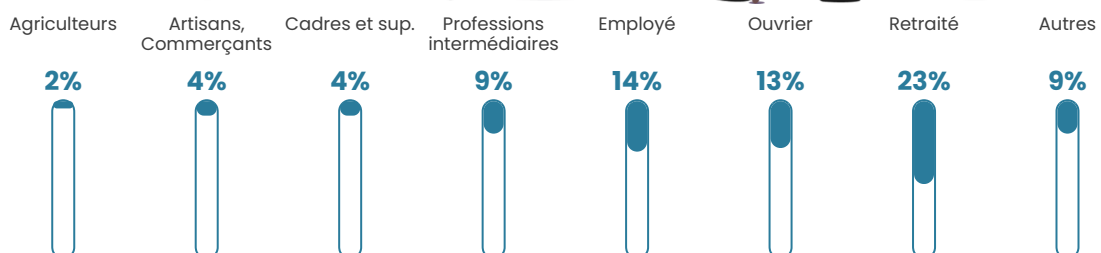

36 h/km²

Revenu moyen

21 510 €/an

Evolution du nombre d'habitants

Sources : Institut national de la statistique et des études économiques (insee) selon Les dernières parutions officielles de 2024 portant sur les années 2020, 2021 et 2022.

Tranche d'âge

Activité professionnelle

Niveau de diplôme

Composition des ménages

Profils électoraux

Premier tour

	Marine LE PEN	33.08 %
	Emmanuel MACRON	24.00 %
	Jean LASSALLE	13.08 %
	Jean-Luc MÉLENCHON	12.62 %
	Éric ZEMMOUR	5.08 %
	Valérie PÉCRESSE	3.23 %
	Fabien ROUSSEL	2.92 %
	Anne HIDALGO	2.31 %
	Nicolas DUPONT-AIGNAN	1.85 %
	Yannick JADOT	1.54 %
	Philippe POUTOU	0.31 %
	Nathalie ARTHAUD	0.00 %