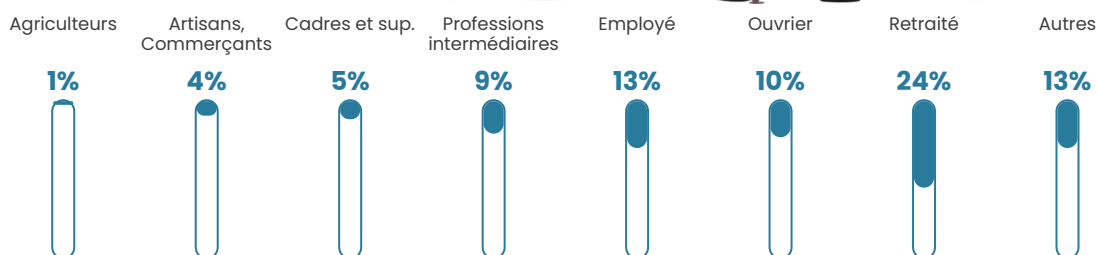

Revenu moyen

20 080 €/an

Evolution du nombre d'habitants

Sources : Institut national de la statistique et des études économiques (insee) selon Les dernières parutions officielles de 2024 portant sur les années 2020, 2021 et 2022.

Tranche d'âge

Activité professionnelle

Niveau de diplôme

Composition des ménages

Profils électoraux

Premier tour

	Marine LE PEN	28.82 %
	Jean-Luc MÉLENCHON	21.71 %
	Emmanuel MACRON	19.64 %
	Jean LASSALLE	6.99 %
	Éric ZEMMOUR	6.92 %
	Valérie PÉCRESSE	3.64 %
	Yannick JADOT	3.10 %
	Anne HIDALGO	3.06 %
	Nicolas DUPONT-AIGNAN	2.77 %
	Fabien ROUSSEL	2.22 %
	Philippe POUTOU	0.62 %
	Nathalie ARTHAUD	0.51 %