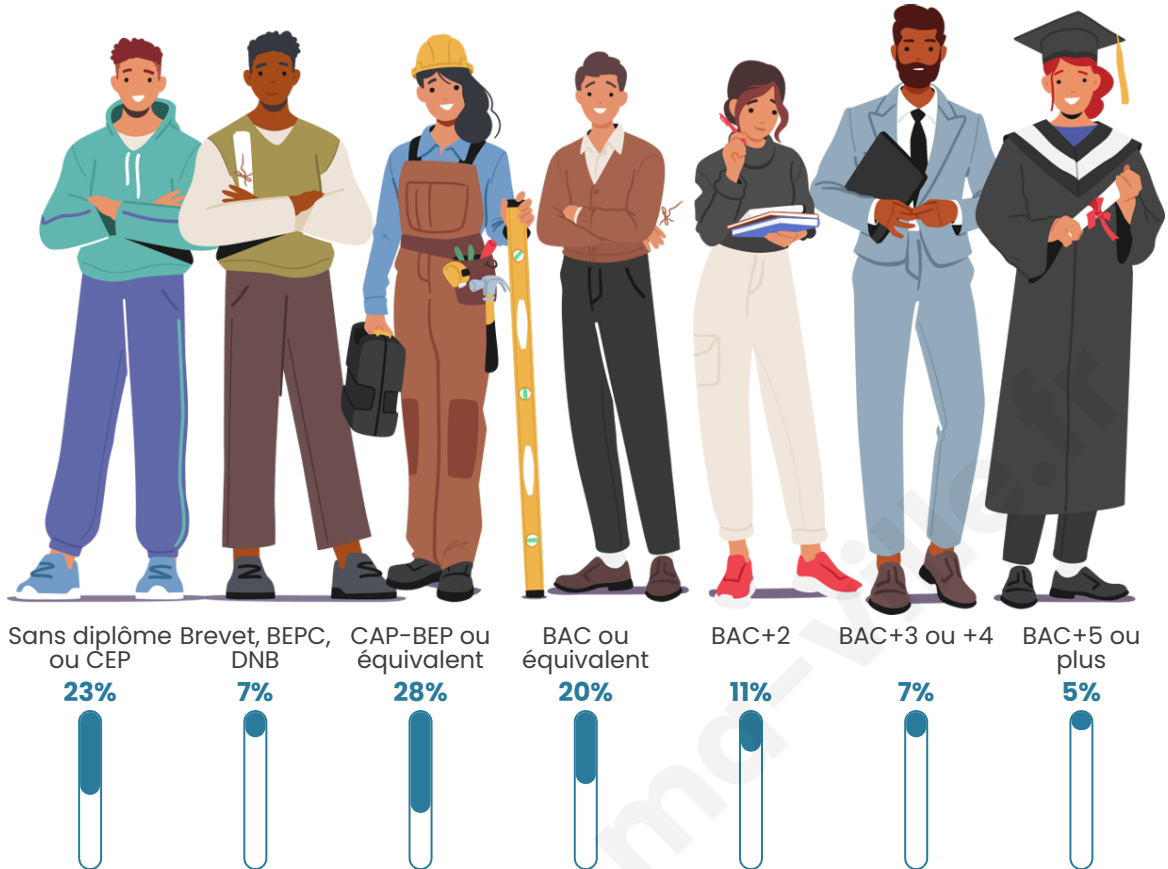

Age moyen

43 ans

Pop active

41.1%

Taux chômage

12.3%

Pop densité

255 h/km²

Tranche d'âge

Activité professionnelle

Niveau de diplôme

Composition des ménages

Profils électoraux

Premier tour

	Marine LE PEN	28.82 %
	Jean-Luc MÉLENCHON	21.71 %
	Emmanuel MACRON	19.64 %
	Jean LASSALLE	6.99 %
	Éric ZEMMOUR	6.92 %
	Valérie PÉCRESSE	3.64 %
	Yannick JADOT	3.10 %
	Anne HIDALGO	3.06 %
	Nicolas DUPONT-AIGNAN	2.77 %
	Fabien ROUSSEL	2.22 %
	Philippe POUTOU	0.62 %
	Nathalie ARTHAUD	0.51 %