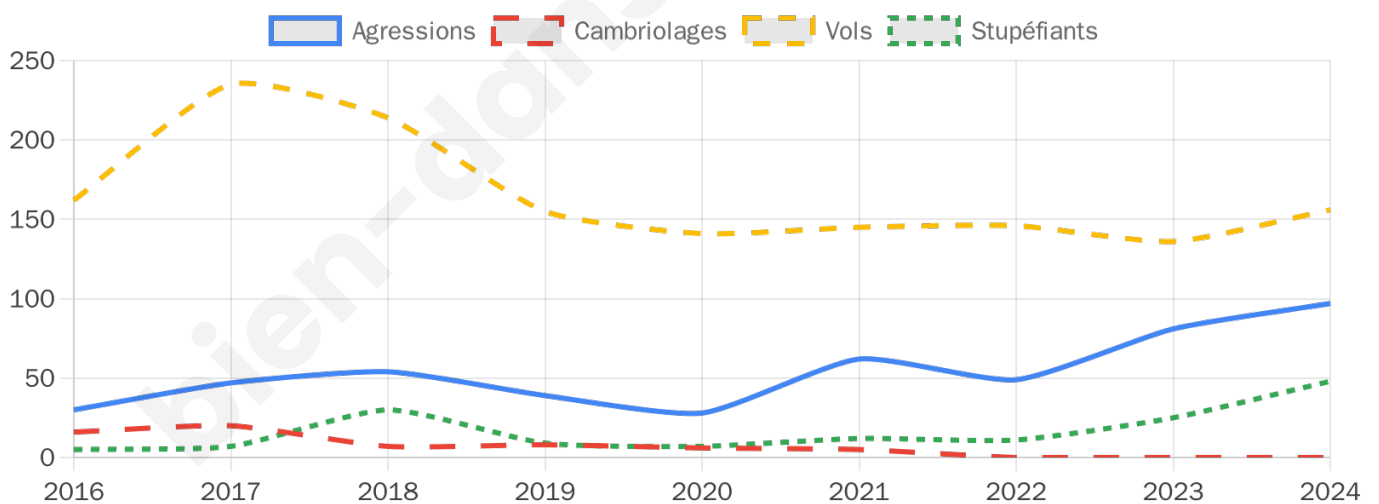

3 704 inscrits

Participation : 74.84%

Votes blancs : 0.72%

Votes nuls : 0.25%

Second tour

	Emmanuel MACRON	46,43 %
	Marine LE PEN	53,57 %

3 710 inscrits

Participation : 71.86%

Votes blancs : 6.75%

Votes nuls : 2.44%

Sécurité

Agressions physiques / sexuelles

97

Cambriolages

0

Vols / dégradations

156

Stupéfiants

48

Evolution du nombre d'infractions

Pour comparer

(en proportion du nombre d'habitants)

Sources : Bases statistiques communale, départementale et régionale de la délinquance enregistrée par la police et la gendarmerie nationales selon les dernières parutions officielles de 2025 portant sur l'année 2024 ([data.gouv](https://data.gouv.fr)).