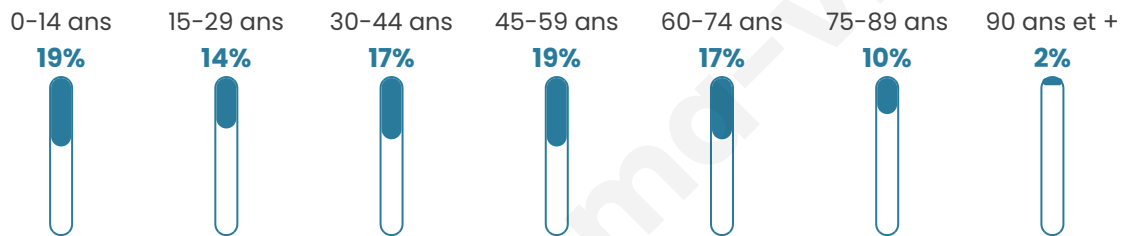

Age moyen

43 ans

Pop active

41.1%

Taux chômage

12.3%

Pop densité

255 h/km²

Revenu moyen

20 080 €/an

Evolution du nombre d'habitants

Sources : Institut national de la statistique et des études économiques (insee) selon Les dernières parutions officielles de 2024 portant sur les années 2020, 2021 et 2022.

Tranche d'âge

Activité professionnelle

Niveau de diplôme

Composition des ménages

Profils électoraux

Premier tour

	Marine LE PEN	28.82 %
	Jean-Luc MÉLENCHON	21.71 %
	Emmanuel MACRON	19.64 %
	Jean LASSALLE	6.99 %
	Éric ZEMMOUR	6.92 %
	Valérie PÉCRESSE	3.64 %
	Yannick JADOT	3.10 %
	Anne HIDALGO	3.06 %
	Nicolas DUPONT-AIGNAN	2.77 %
	Fabien ROUSSEL	2.22 %
	Philippe POUTOU	0.62 %
	Nathalie ARTHAUD	0.51 %