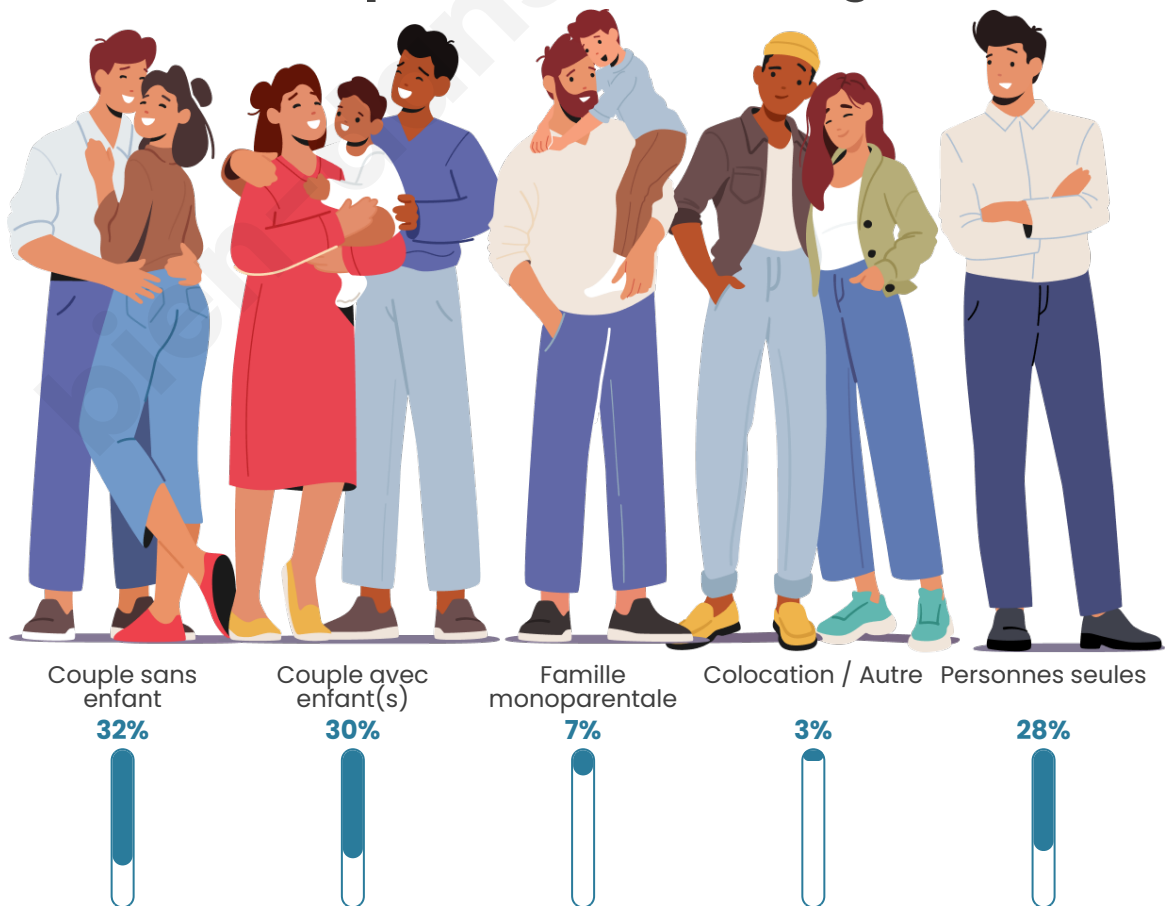

Tranche d'âge

Activité professionnelle

Niveau de diplôme

Composition des ménages

Profils électoraux

Premier tour

	Marine LE PEN	28.82 %
	Jean-Luc MÉLENCHON	21.71 %
	Emmanuel MACRON	19.64 %
	Jean LASSALLE	6.99 %
	Éric ZEMMOUR	6.92 %
	Valérie PÉCRESSE	3.64 %
	Yannick JADOT	3.10 %
	Anne HIDALGO	3.06 %
	Nicolas DUPONT-AIGNAN	2.77 %
	Fabien ROUSSEL	2.22 %
	Philippe POUTOU	0.62 %
	Nathalie ARTHAUD	0.51 %