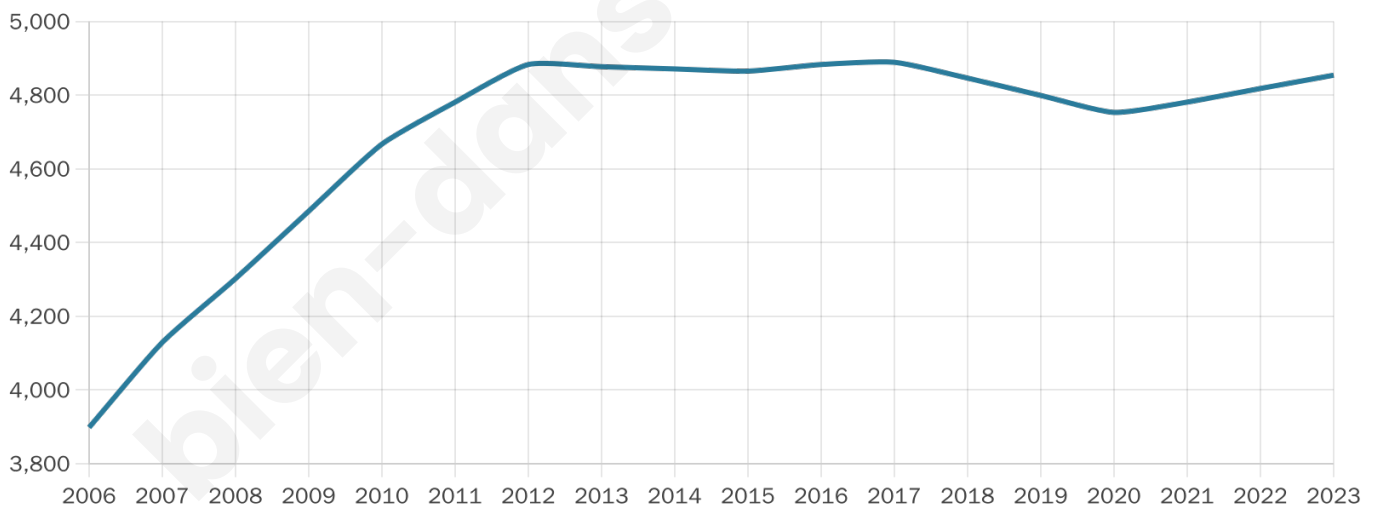

Age moyen

43 ans

Pop active

41.1%

Taux chômage

12.3%

Pop densité

255 h/km²

Revenu moyen

20 080 €/an

Evolution du nombre d'habitants

Sources : Institut national de la statistique et des études économiques (insee) selon Les dernières parutions officielles de 2024 portant sur les années 2020, 2021 et 2022.