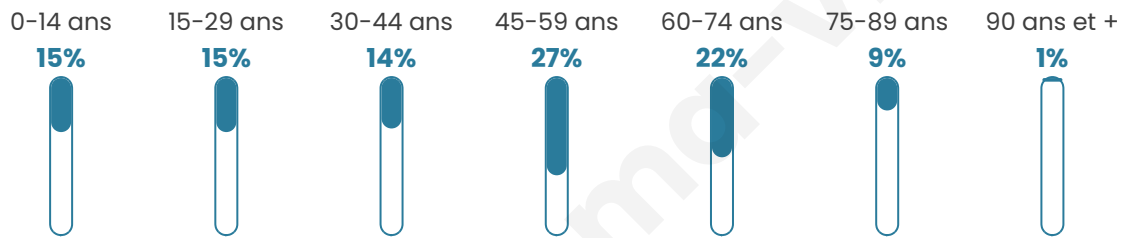

Version web

Ville de Cazeneuve

Présenté par

BIEN dans
ma **VILLE** 

Sommaire

Situation géographique	3
Statistiques sur la population	4
Evolution du nombre d'habitants	4
Tranche d'âge	5
0-14 ans	5
15-29 ans	5
30-44 ans	5
45-59 ans	5
60-74 ans	5
75-89 ans	5
90 ans et +	5
Activité professionnelle	5
Agriculteurs	5
Artisans, Commerçants	5
Cadres et sup.	5
Professions intermédiaires	5
Employé	5
Ouvrier	5
Retraité	5
Autres	5
Niveau de diplôme	6
Sans diplôme ou CEP	6
Brevet, BEPC, DNB	6
CAP-BEP ou équivalent	6
BAC ou équivalent	6
BAC+2	6
BAC+3 ou +4	6
BAC+5 ou plus	6
Composition des ménages	6
Couple sans enfant	6
Couple avec enfant(s)	6
Famille monoparentale	6
Colocation / Autre	6
Personnes seules	6
Profils électoraux	7
Premier tour	7
Sécurité	8
Evolution du nombre d'infractions	8
Pour comparer	9
Services à la population	10
Commerce	10
Éducation	10
Villes autour de Cazeneuve	11

45 ans

Pop active

50.3%

Taux chômage

5.8%

Pop densité

20 h/km²

Revenu moyen

22 350 €/an

Evolution du nombre d'habitants

Sources : Institut national de la statistique et des études économiques (insee) selon Les dernières parutions officielles de 2024 portant sur les années 2020, 2021 et 2022.

Tranche d'âge

Activité professionnelle

Niveau de diplôme

Composition des ménages

Profils électoraux

Premier tour

	Marine LE PEN	27.84 %
	Emmanuel MACRON	20.62 %
	Jean LASSALLE	18.56 %
	Jean-Luc MÉLENCHON	12.37 %
	Éric ZEMMOUR	8.25 %
	Valérie PÉCRESSÉ	4.12 %
	Nicolas DUPONT-AIGNAN	3.09 %
	Anne HIDALGO	2.06 %
	Yannick JADOT	2.06 %
	Philippe POUTOU	1.03 %
	Nathalie ARTHAUD	0.00 %
	Fabien ROUSSEL	0.00 %