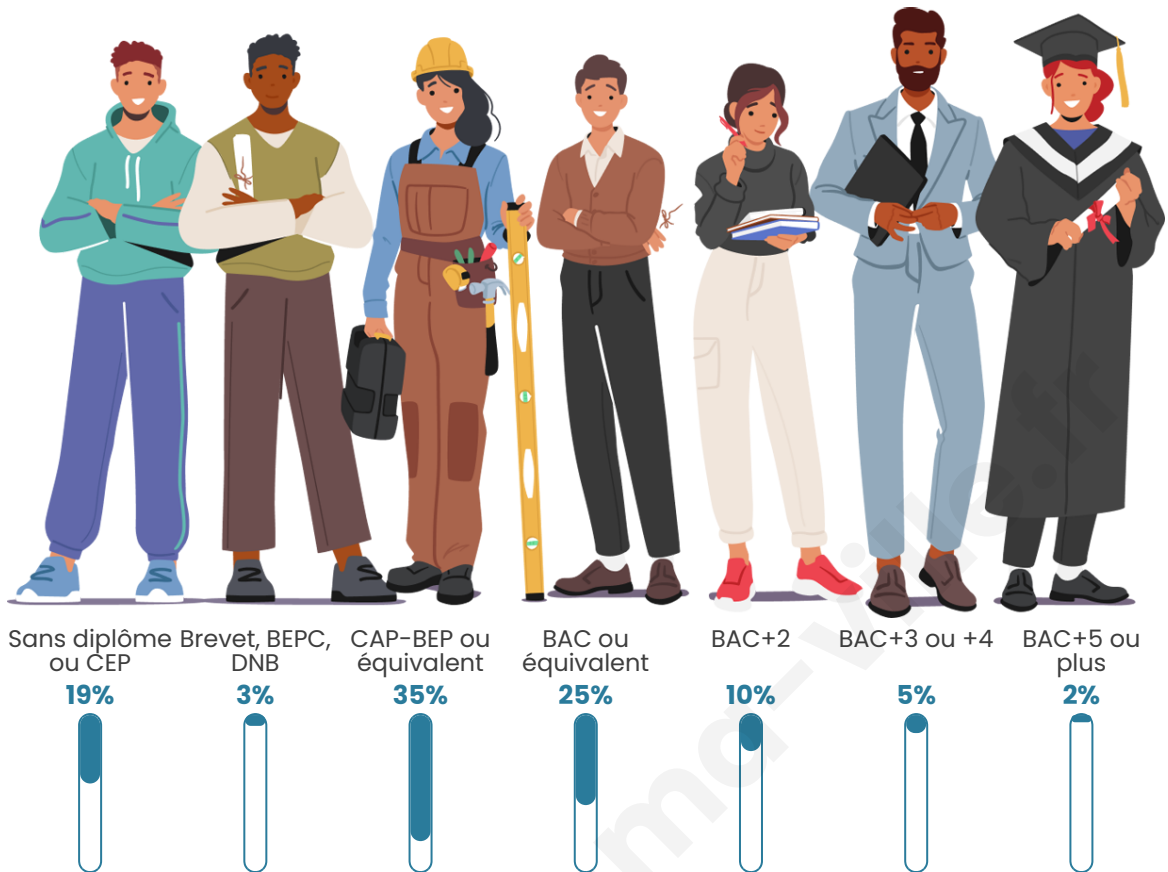

Tranche d'âge

Activité professionnelle

Niveau de diplôme

Composition des ménages

Profils électoraux

Premier tour

	Marine LE PEN	27.84 %
	Emmanuel MACRON	20.62 %
	Jean LASSALLE	18.56 %
	Jean-Luc MÉLENCHON	12.37 %
	Éric ZEMMOUR	8.25 %
	Valérie PÉCRESSÉ	4.12 %
	Nicolas DUPONT-AIGNAN	3.09 %
	Anne HIDALGO	2.06 %
	Yannick JADOT	2.06 %
	Philippe POUTOU	1.03 %
	Nathalie ARTHAUD	0.00 %
	Fabien ROUSSEL	0.00 %