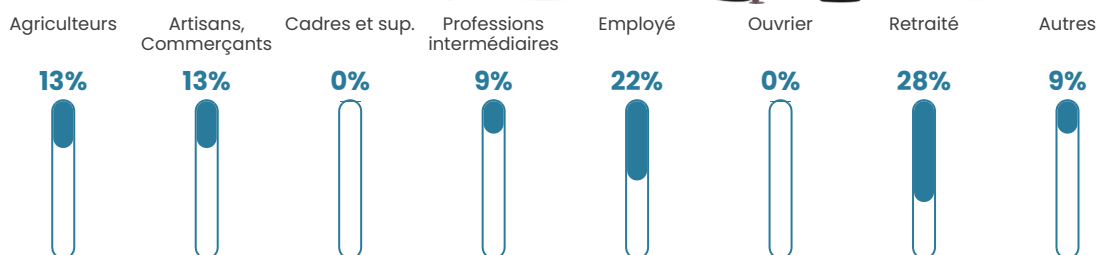

45 ans

Pop active

50.3%

Taux chômage

5.8%

Pop densité

20 h/km²

Revenu moyen

22 350 €/an

Evolution du nombre d'habitants

Sources : Institut national de la statistique et des études économiques (insee) selon Les dernières parutions officielles de 2024 portant sur les années 2020, 2021 et 2022.

Tranche d'âge

Activité professionnelle

Niveau de diplôme

Composition des ménages

Profils électoraux

Premier tour

	Marine LE PEN	27.84 %
	Emmanuel MACRON	20.62 %
	Jean LASSALLE	18.56 %
	Jean-Luc MÉLENCHON	12.37 %
	Éric ZEMMOUR	8.25 %
	Valérie PÉCRESSÉ	4.12 %
	Nicolas DUPONT-AIGNAN	3.09 %
	Anne HIDALGO	2.06 %
	Yannick JADOT	2.06 %
	Philippe POUTOU	1.03 %
	Nathalie ARTHAUD	0.00 %
	Fabien ROUSSEL	0.00 %