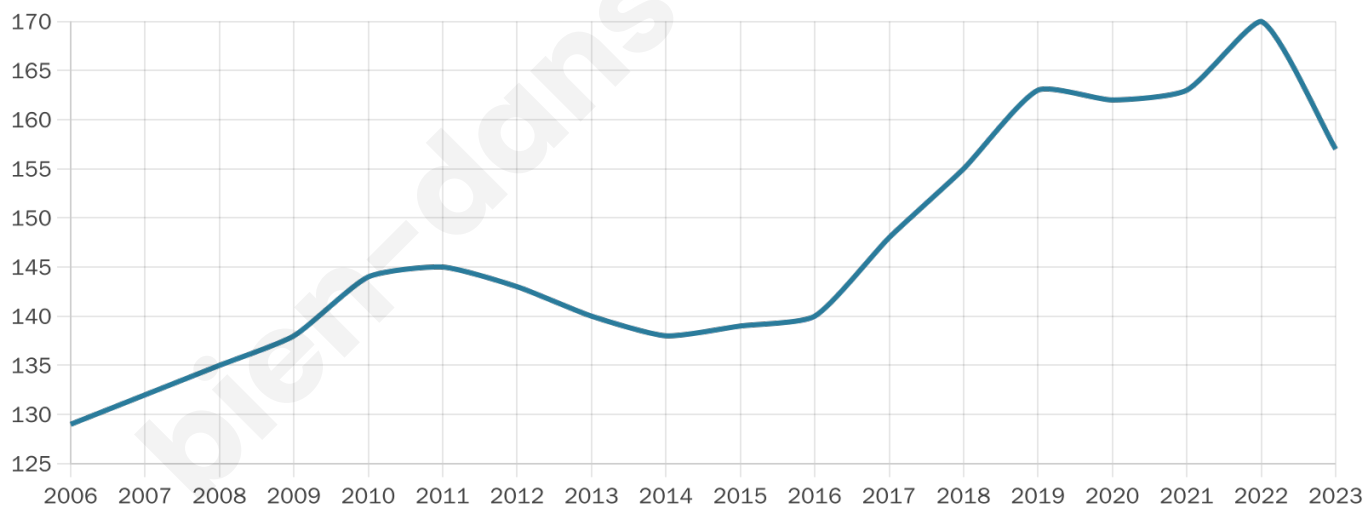

45 ans

Pop active

50.3%

Taux chômage

5.8%

Pop densité

20 h/km²

Revenu moyen

22 350 €/an

Evolution du nombre d'habitants

Sources : Institut national de la statistique et des études économiques (insee) selon Les dernières parutions officielles de 2024 portant sur les années 2020, 2021 et 2022.