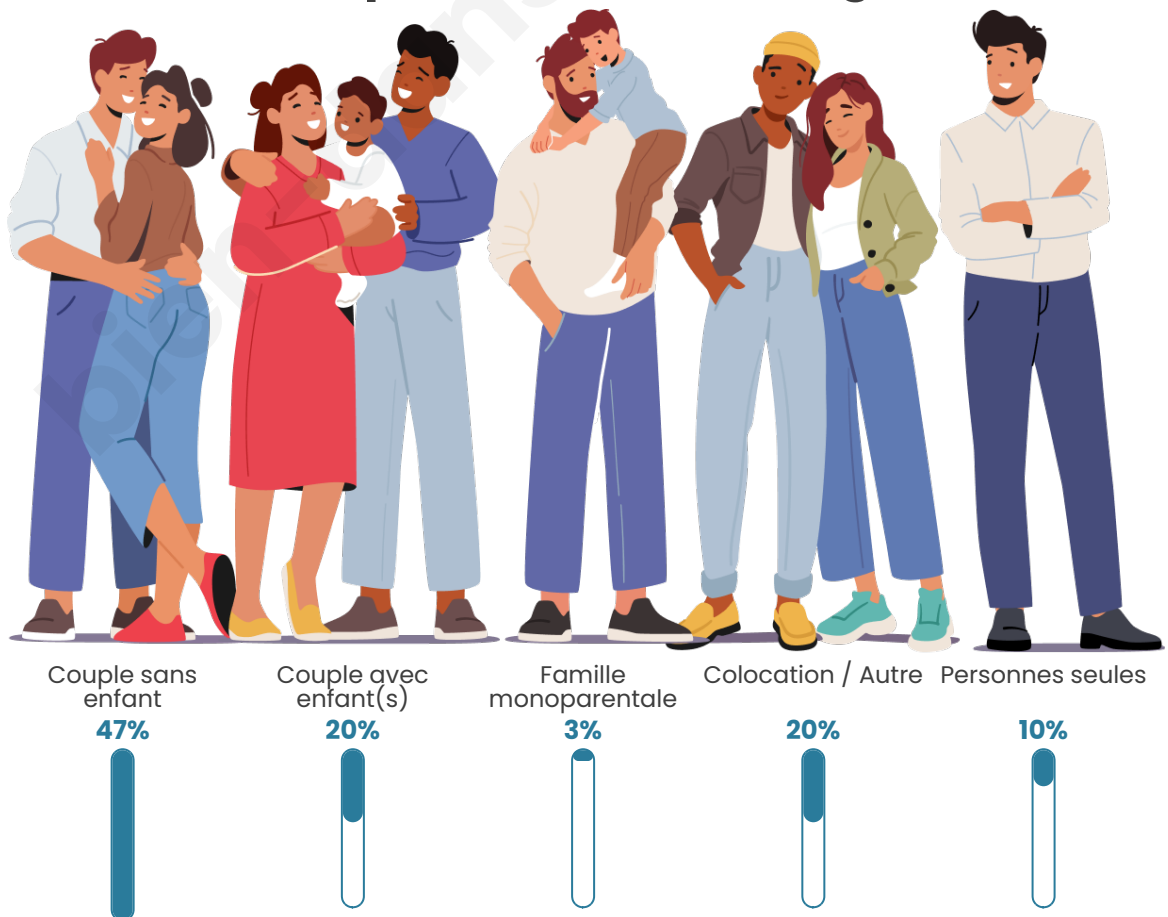

Tranche d'âge

Activité professionnelle

Niveau de diplôme

Composition des ménages

Profils électoraux

Premier tour

	Marine LE PEN	27.84 %
	Emmanuel MACRON	20.62 %
	Jean LASSALLE	18.56 %
	Jean-Luc MÉLENCHON	12.37 %
	Éric ZEMMOUR	8.25 %
	Valérie PÉCRESSÉ	4.12 %
	Nicolas DUPONT-AIGNAN	3.09 %
	Anne HIDALGO	2.06 %
	Yannick JADOT	2.06 %
	Philippe POUTOU	1.03 %
	Nathalie ARTHAUD	0.00 %
	Fabien ROUSSEL	0.00 %