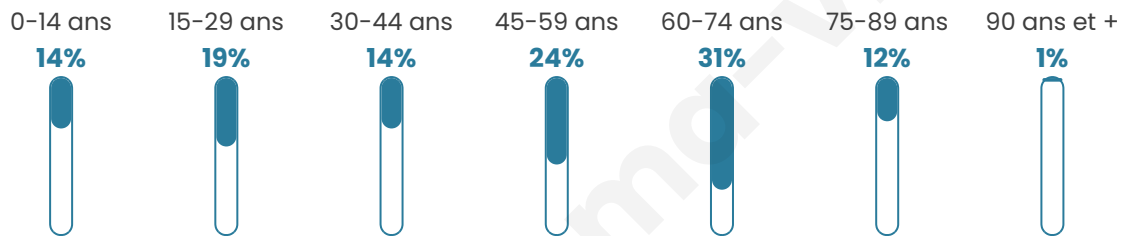

# Statistiques sur la population

Nombre d'habitants

**88**

Age moyen

**47 ans**

Pop active

**45.5%**

Taux chômage

**2%**

Pop densité

**5 h/km<sup>2</sup>**

Revenu moyen

**NC**

## Evolution du nombre d'habitants

Sources : Institut national de la statistique et des études économiques (insee) selon Les dernières parutions officielles de 2024 portant sur les années 2020, 2021 et 2022.

## Tranche d'âge