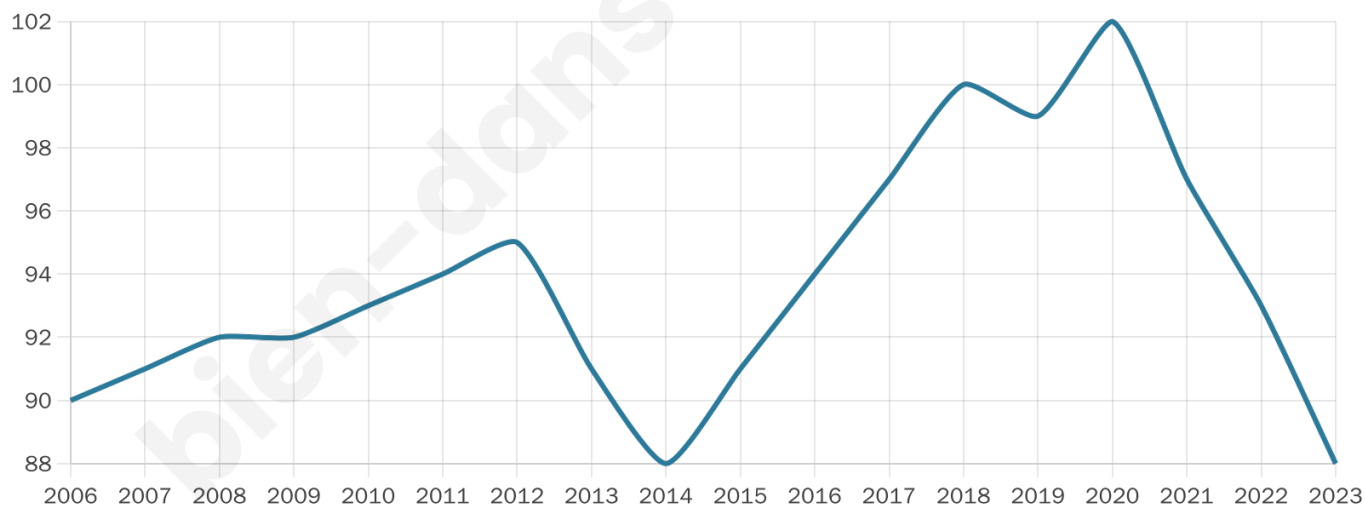

# Statistiques sur la population

Nombre d'habitants

**88**

Age moyen

**47 ans**

Pop active

**45.5%**

Taux chômage

**2%**

Pop densité

**5 h/km<sup>2</sup>**

Revenu moyen

**NC**

## Evolution du nombre d'habitants

Sources : Institut national de la statistique et des études économiques (insee) selon Les dernières parutions officielles de 2024 portant sur les années 2020, 2021 et 2022.