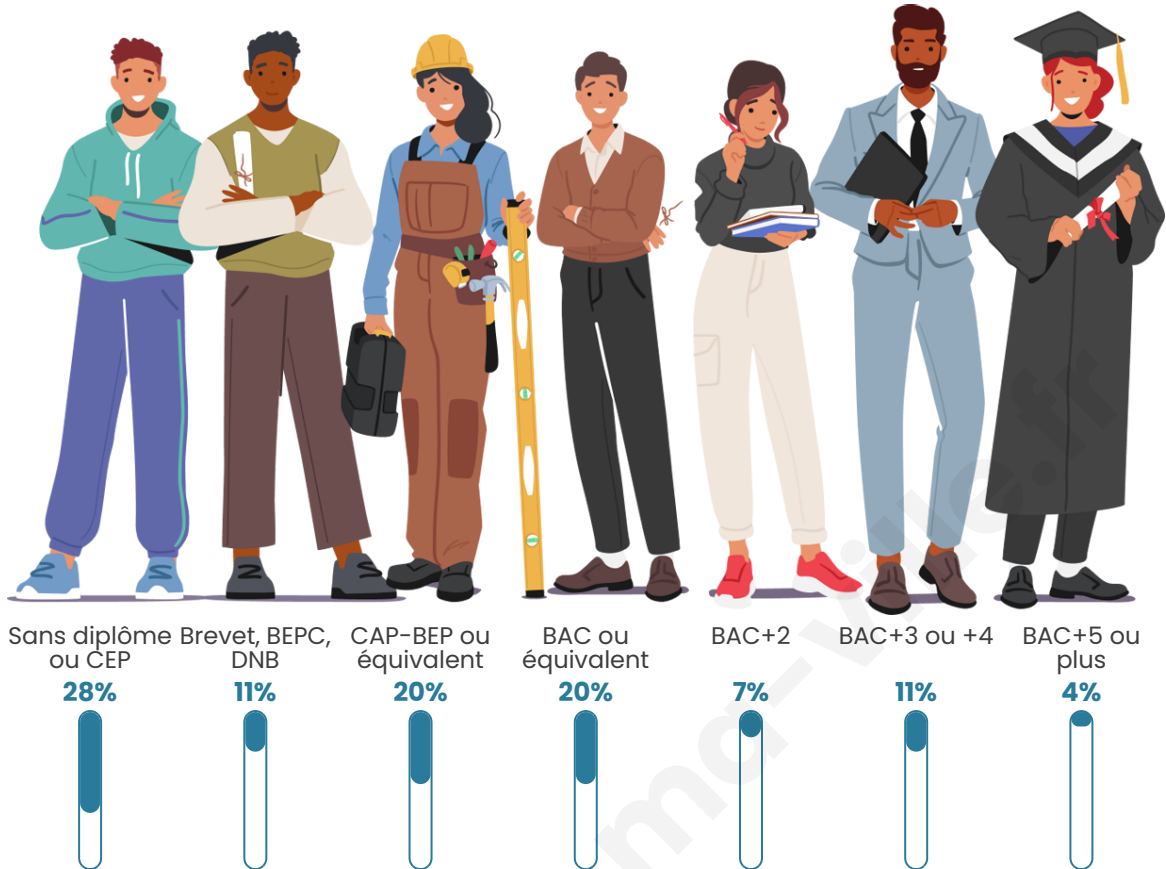

Age moyen

48 ans

Pop active

52.5%

Taux chômage

11.4%

Pop densité

30 h/km²

Tranche d'âge

Activité professionnelle

Niveau de diplôme

Composition des ménages

Profils électoraux

Premier tour

	Anne HIDALGO	33.33 %
	Jean-Luc MÉLENCHON	18.52 %
	Emmanuel MACRON	16.67 %
	Jean LASSALLE	7.41 %
	Éric ZEMMOUR	7.41 %
	Yannick JADOT	7.41 %
	Valérie PÉCRESE	5.56 %
	Marine LE PEN	3.70 %
	Nathalie ARTHAUD	0.00 %
	Fabien ROUSSEL	0.00 %
	Philippe POUTOU	0.00 %
	Nicolas DUPONT- AIGNAN	0.00 %