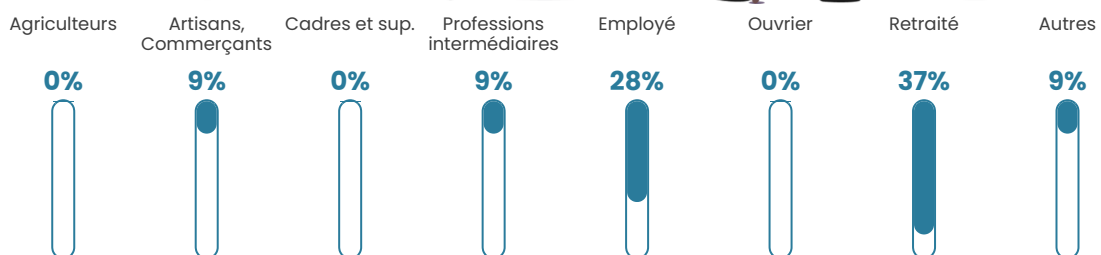

Revenu moyen

NC

Evolution du nombre d'habitants

Sources : Institut national de la statistique et des études économiques (insee) selon Les dernières parutions officielles de 2024 portant sur les années 2020, 2021 et 2022.

Tranche d'âge

Activité professionnelle

Niveau de diplôme

Composition des ménages

Profils électoraux

Premier tour

	Anne HIDALGO	33.33 %
	Jean-Luc MÉLENCHON	18.52 %
	Emmanuel MACRON	16.67 %
	Jean LASSALLE	7.41 %
	Éric ZEMMOUR	7.41 %
	Yannick JADOT	7.41 %
	Valérie PÉCRESE	5.56 %
	Marine LE PEN	3.70 %
	Nathalie ARTHAUD	0.00 %
	Fabien ROUSSEL	0.00 %
	Philippe POUTOU	0.00 %
	Nicolas DUPONT- AIGNAN	0.00 %