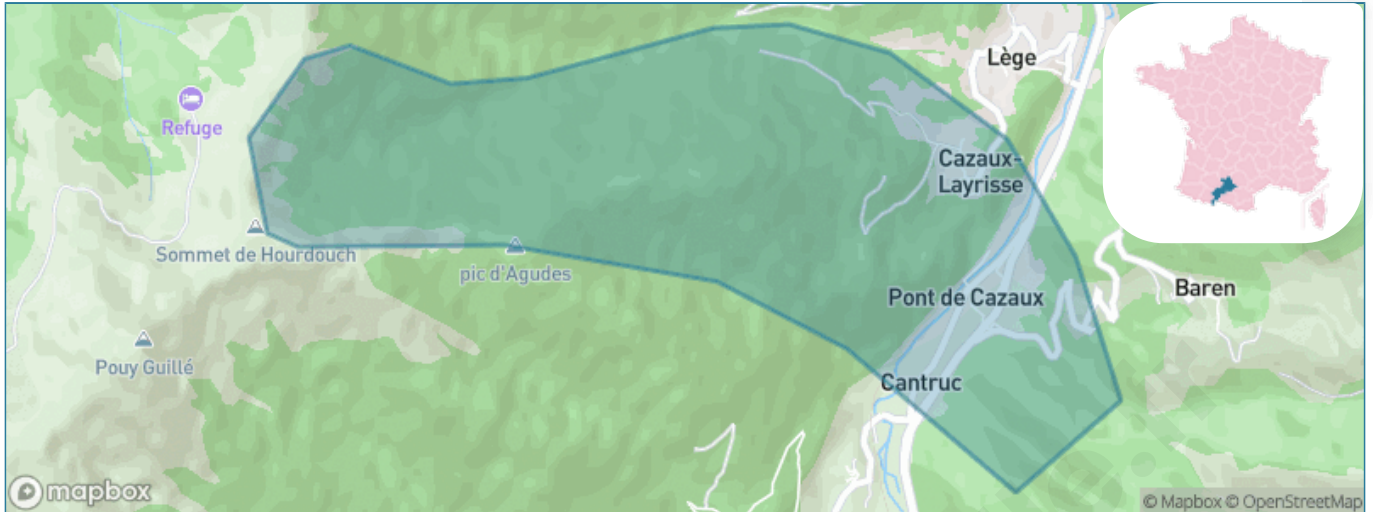

Version web

Ville de Cazaux-Layrisse

Présenté par

BIEN dans
ma **VILLE** 

Sommaire

Situation géographique	3
Statistiques sur la population	4
Evolution du nombre d'habitants	4
Tranche d'âge	5
0-14 ans	5
15-29 ans	5
30-44 ans	5
45-59 ans	5
60-74 ans	5
75-89 ans	5
90 ans et +	5
Activité professionnelle	5
Agriculteurs	5
Artisans, Commerçants	5
Cadres et sup.	5
Professions intermédiaires	5
Employé	5
Ouvrier	5
Retraité	5
Autres	5
Niveau de diplôme	6
Sans diplôme ou CEP	6
Brevet, BEPC, DNB	6
CAP-BEP ou équivalent	6
BAC ou équivalent	6
BAC+2	6
BAC+3 ou +4	6
BAC+5 ou plus	6
Composition des ménages	6
Couple sans enfant	6
Couple avec enfant(s)	6
Famille monoparentale	6
Colocation / Autre	6
Personnes seules	6
Profils électoraux	7
Premier tour	7
Sécurité	8
Evolution du nombre d'infractions	8
Pour comparer	9
Services à la population	10
Commerce	10
Éducation	10
Villes autour de Cazaux-Layrisse	12

Situation géographique

i Informations clés

- **Région** : Occitanie
- **Département** : Haute-Garonne
- **Code postal** : 31440
- **Superficie** : 2 km²

Statistiques sur la population

Nombre d'habitants

59