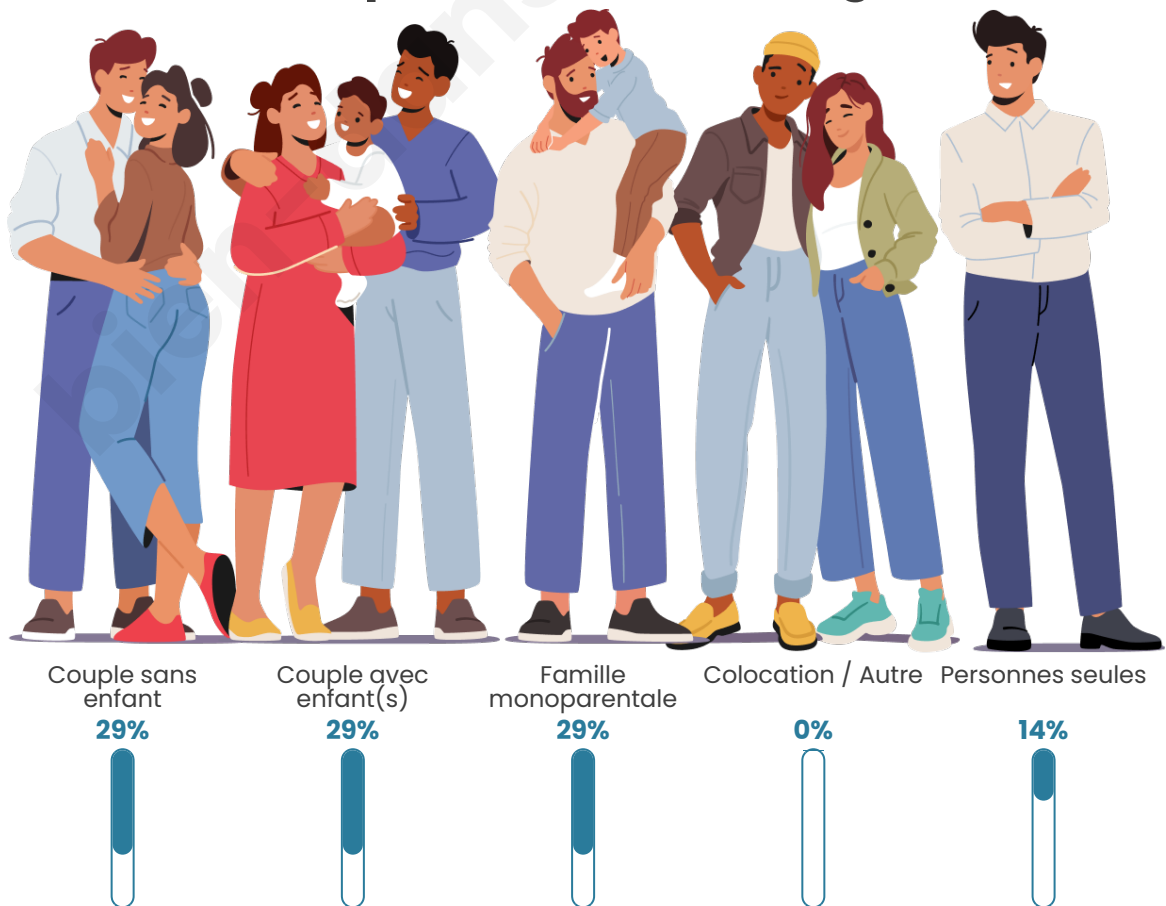

Tranche d'âge

Activité professionnelle

Niveau de diplôme

Composition des ménages

Profils électoraux

Premier tour

	Anne HIDALGO	33.33 %
	Jean-Luc MÉLENCHON	18.52 %
	Emmanuel MACRON	16.67 %
	Jean LASSALLE	7.41 %
	Éric ZEMMOUR	7.41 %
	Yannick JADOT	7.41 %
	Valérie PÉCRESE	5.56 %
	Marine LE PEN	3.70 %
	Nathalie ARTHAUD	0.00 %
	Fabien ROUSSEL	0.00 %
	Philippe POUTOU	0.00 %
	Nicolas DUPONT- AIGNAN	0.00 %