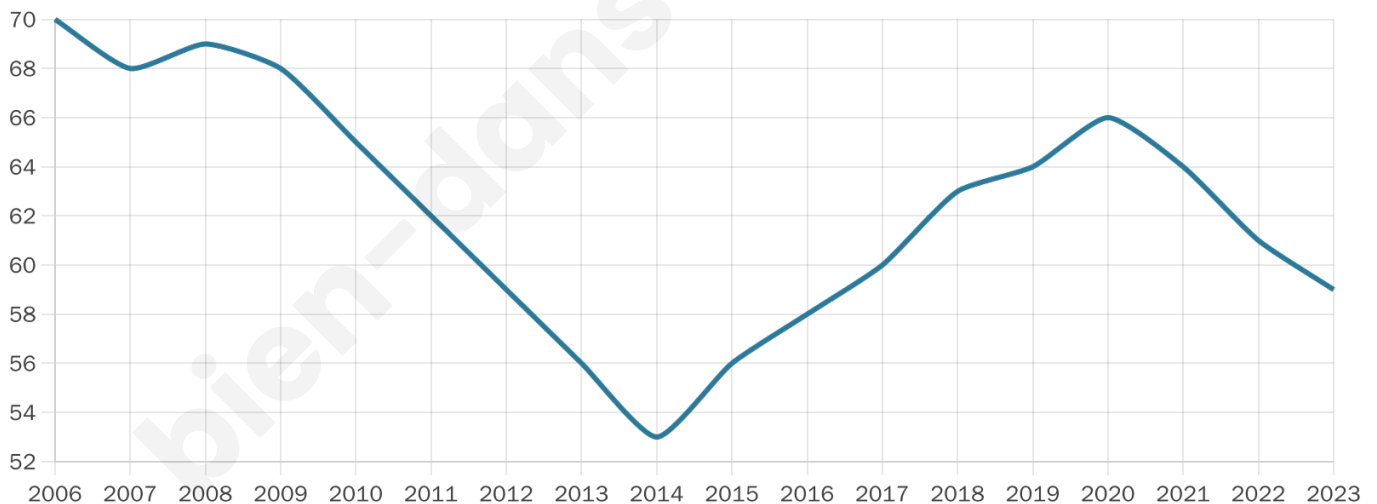

Age moyen

48 ans

Pop active

52.5%

Taux chômage

11.4%

Pop densité

30 h/km²

Revenu moyen

NC

Evolution du nombre d'habitants

Sources : Institut national de la statistique et des études économiques (insee) selon Les dernières parutions officielles de 2024 portant sur les années 2020, 2021 et 2022.