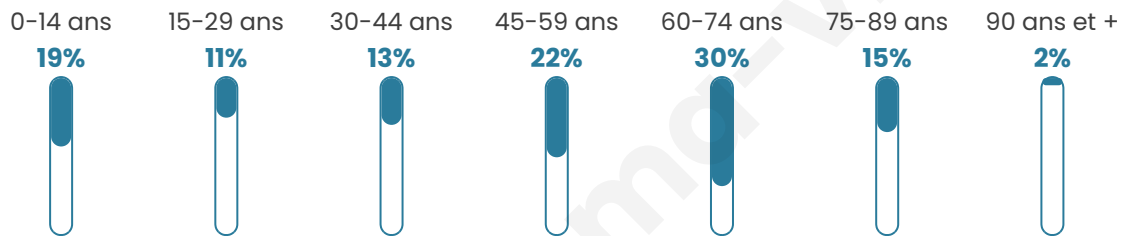

Age moyen

48 ans

Pop active

52.5%

Taux chômage

11.4%

Pop densité

30 h/km²

Revenu moyen

NC

Evolution du nombre d'habitants

Sources : Institut national de la statistique et des études économiques (insee) selon Les dernières parutions officielles de 2024 portant sur les années 2020, 2021 et 2022.

Tranche d'âge

Activité professionnelle

Niveau de diplôme

Composition des ménages

Profils électoraux

Premier tour

	Anne HIDALGO	33.33 %
	Jean-Luc MÉLENCHON	18.52 %
	Emmanuel MACRON	16.67 %
	Jean LASSALLE	7.41 %
	Éric ZEMMOUR	7.41 %
	Yannick JADOT	7.41 %
	Valérie PÉCRESE	5.56 %
	Marine LE PEN	3.70 %
	Nathalie ARTHAUD	0.00 %
	Fabien ROUSSEL	0.00 %
	Philippe POUTOU	0.00 %
	Nicolas DUPONT- AIGNAN	0.00 %