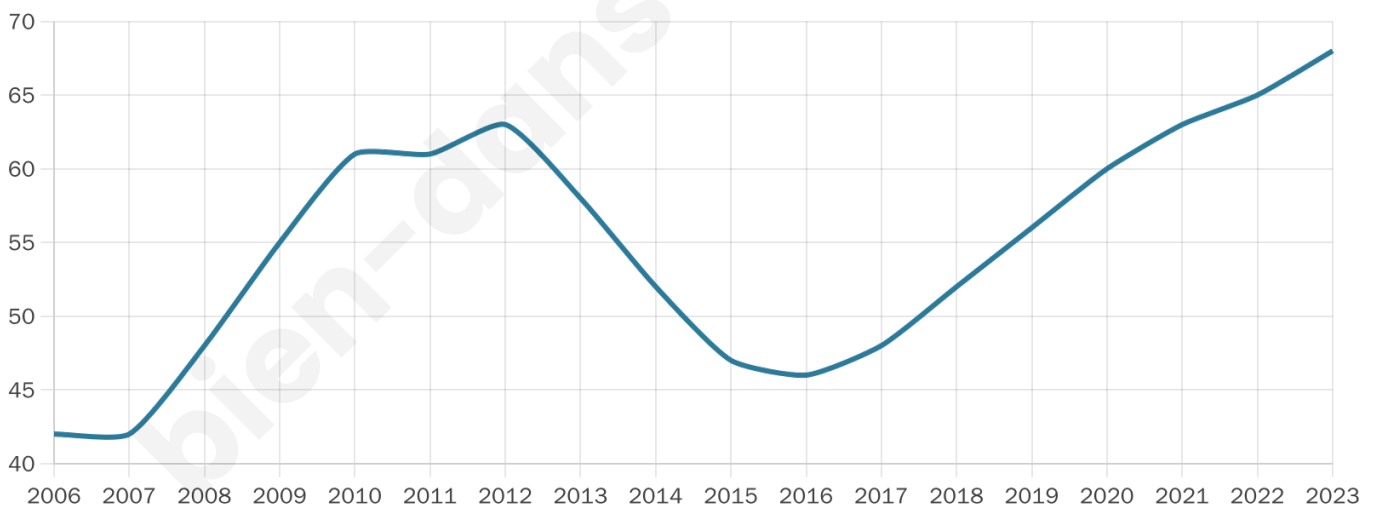

# Statistiques sur la population

Nombre d'habitants

**68**

Age moyen

**46 ans**

Pop active

**55.9%**

Taux chômage

**9.1%**

Pop densité

**6 h/km<sup>2</sup>**

Revenu moyen

**NC**

## Evolution du nombre d'habitants

Sources : Institut national de la statistique et des études économiques (insee) selon Les dernières parutions officielles de 2024 portant sur les années 2020, 2021 et 2022.

## Tranche d'âge