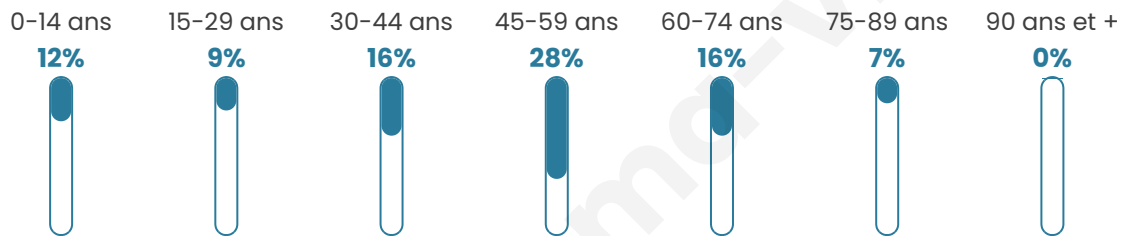

# Statistiques sur la population

Nombre d'habitants

**68**

Age moyen

**46 ans**

Pop active

**55.9%**

Taux chômage

**9.1%**

Pop densité

**6 h/km<sup>2</sup>**

Revenu moyen

**NC**

## Evolution du nombre d'habitants

Sources : Institut national de la statistique et des études économiques (insee) selon Les dernières parutions officielles de 2024 portant sur les années 2020, 2021 et 2022.

## Tranche d'âge