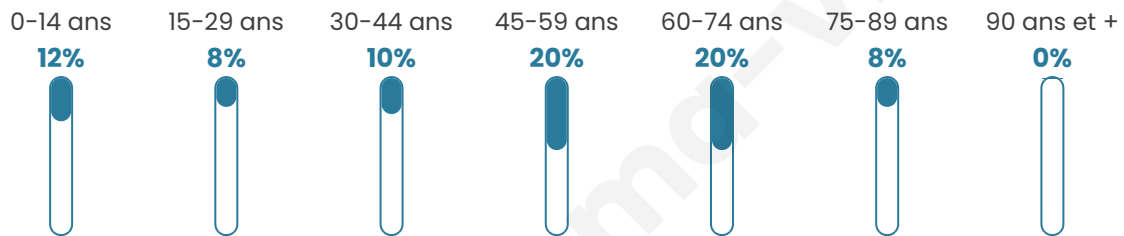

# Statistiques sur la population

Nombre d'habitants

**48**

Age moyen

**47 ans**

Pop active

**37.5%**

Taux chômage

**4.2%**

Pop densité

**7 h/km<sup>2</sup>**

Revenu moyen

**NC**

## Evolution du nombre d'habitants

Sources : Institut national de la statistique et des études économiques (insee) selon Les dernières parutions officielles de 2024 portant sur les années 2020, 2021 et 2022.

## Tranche d'âge