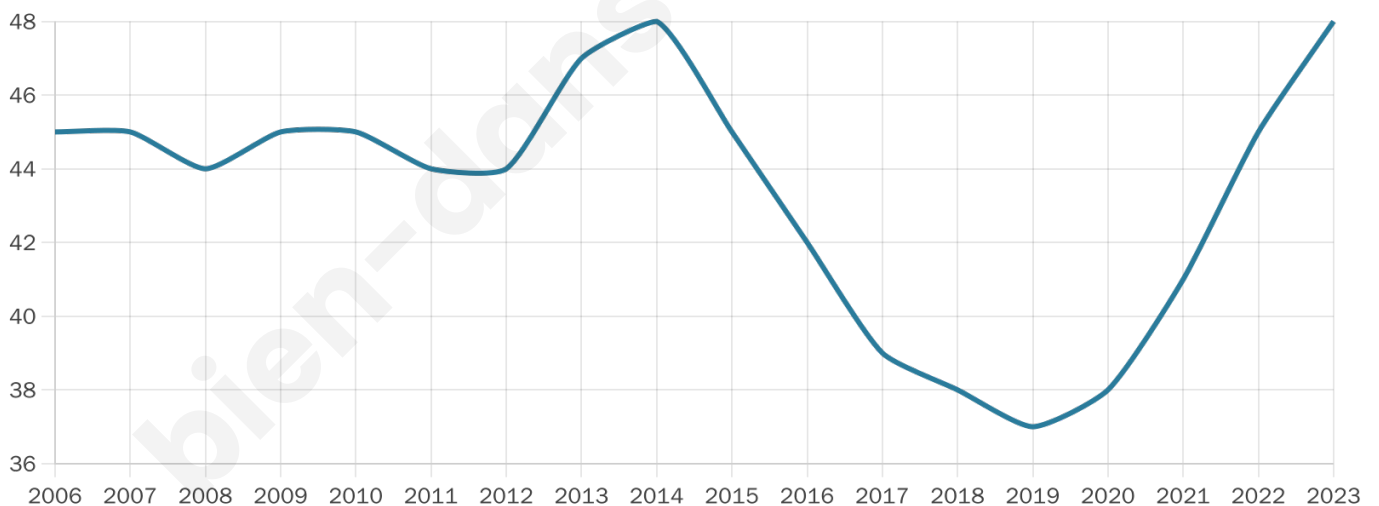

# Statistiques sur la population

Nombre d'habitants

**48**

Age moyen

**47 ans**

Pop active

**37.5%**

Taux chômage

**4.2%**

Pop densité

**7 h/km<sup>2</sup>**

Revenu moyen

**NC**

## Evolution du nombre d'habitants

Sources : Institut national de la statistique et des études économiques (insee) selon Les dernières parutions officielles de 2024 portant sur les années 2020, 2021 et 2022.