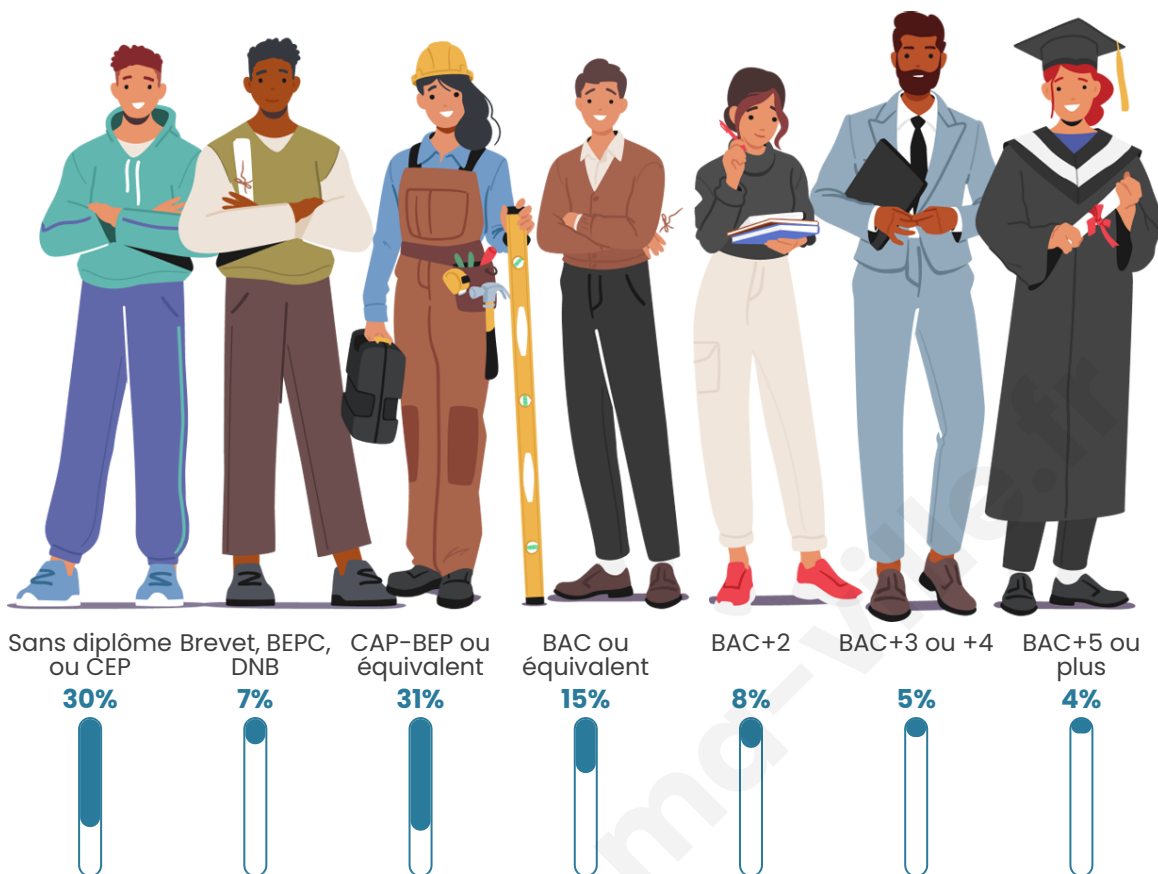

220

Age moyen

47 ans

Pop active

45.5%

Taux chômage

10.4%

Pop densité

Tranche d'âge

Activité professionnelle

Niveau de diplôme

Composition des ménages

Profils électoraux

Premier tour

	Emmanuel MACRON	33.58 %
	Marine LE PEN	27.61 %
	Jean-Luc MÉLENCHON	14.18 %
	Jean LASSALLE	5.97 %
	Anne HIDALGO	5.97 %
	Yannick JADOT	3.73 %
	Éric ZEMMOUR	2.99 %
	Valérie PÉCRESSÉ	2.99 %
	Fabien ROUSSEL	1.49 %
	Nathalie ARTHAUD	0.75 %
	Nicolas DUPONT- AIGNAN	0.75 %
	Philippe POUTOU	0.00 %