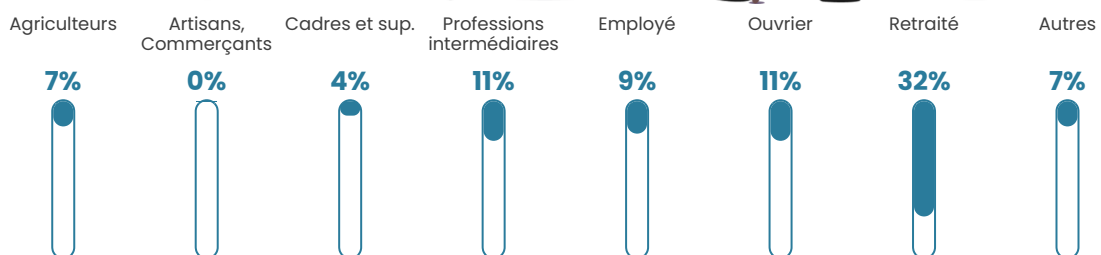

16 h/km²

Revenu moyen

19 390 €/an

Evolution du nombre d'habitants

Sources : Institut national de la statistique et des études économiques (insee) selon Les dernières parutions officielles de 2024 portant sur les années 2020, 2021 et 2022.

Tranche d'âge

Activité professionnelle

Niveau de diplôme

Composition des ménages

Profils électoraux

Premier tour

	Emmanuel MACRON	33.58 %
	Marine LE PEN	27.61 %
	Jean-Luc MÉLENCHON	14.18 %
	Jean LASSALLE	5.97 %
	Anne HIDALGO	5.97 %
	Yannick JADOT	3.73 %
	Éric ZEMMOUR	2.99 %
	Valérie PÉCRESSÉ	2.99 %
	Fabien ROUSSEL	1.49 %
	Nathalie ARTHAUD	0.75 %
	Nicolas DUPONT- AIGNAN	0.75 %
	Philippe POUTOU	0.00 %