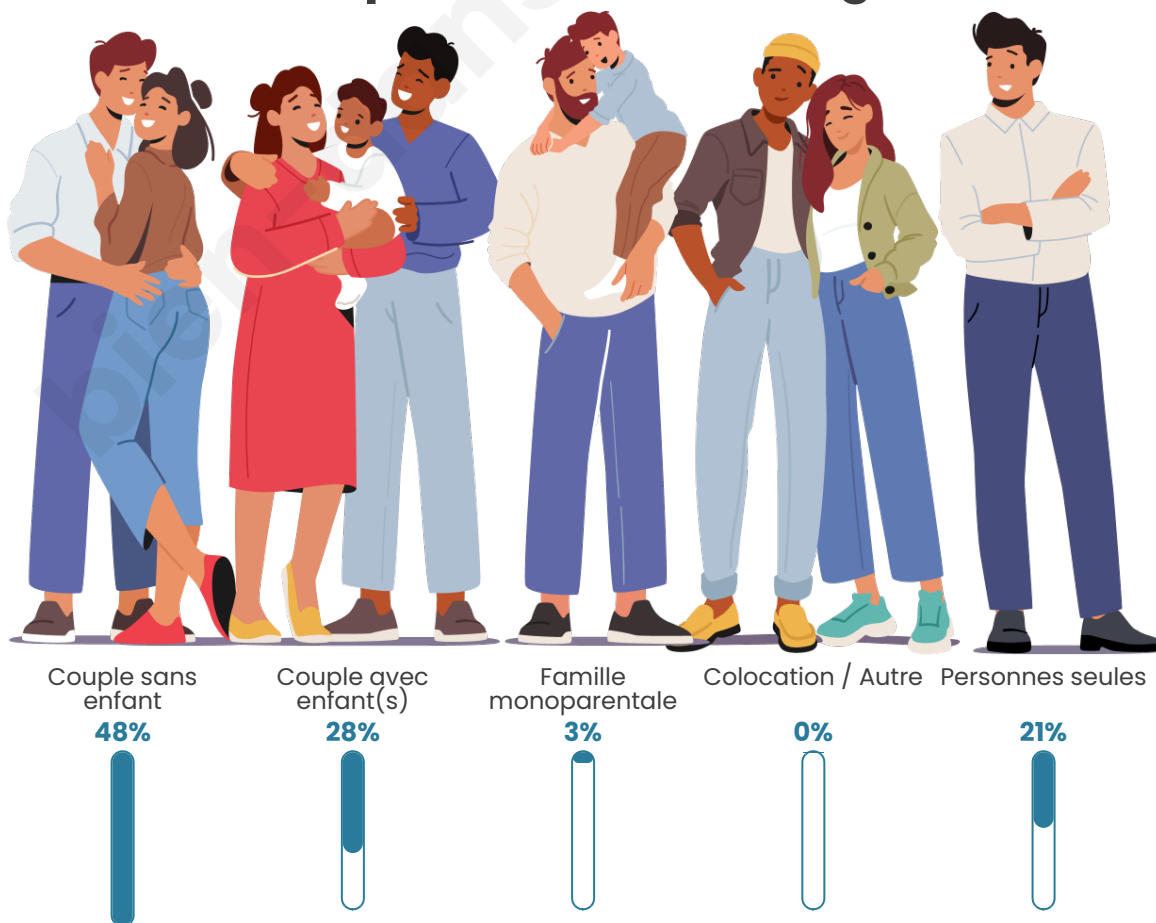

Tranche d'âge

Activité professionnelle

Niveau de diplôme

Composition des ménages

Profils électoraux

Premier tour

	Emmanuel MACRON	33.58 %
	Marine LE PEN	27.61 %
	Jean-Luc MÉLENCHON	14.18 %
	Jean LASSALLE	5.97 %
	Anne HIDALGO	5.97 %
	Yannick JADOT	3.73 %
	Éric ZEMMOUR	2.99 %
	Valérie PÉCRESSÉ	2.99 %
	Fabien ROUSSEL	1.49 %
	Nathalie ARTHAUD	0.75 %
	Nicolas DUPONT- AIGNAN	0.75 %
	Philippe POUTOU	0.00 %