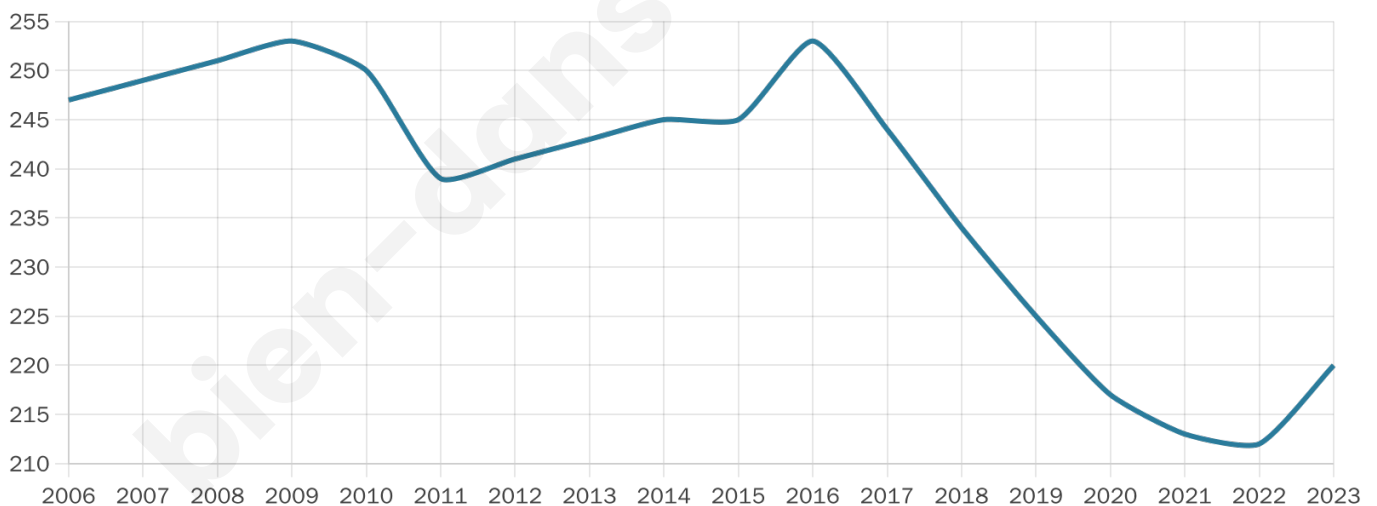

220

Age moyen

47 ans

Pop active

45.5%

Taux chômage

10.4%

Pop densité

16 h/km²

Revenu moyen

19 390 €/an

Evolution du nombre d'habitants

Sources : Institut national de la statistique et des études économiques (insee) selon Les dernières parutions officielles de 2024 portant sur les années 2020, 2021 et 2022.