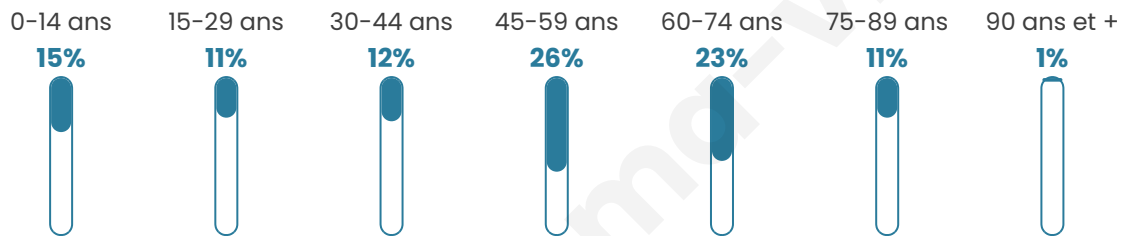

220

Age moyen

47 ans

Pop active

45.5%

Taux chômage

10.4%

Pop densité

16 h/km²

Revenu moyen

19 390 €/an

Evolution du nombre d'habitants

Sources : Institut national de la statistique et des études économiques (insee) selon Les dernières parutions officielles de 2024 portant sur les années 2020, 2021 et 2022.

Tranche d'âge

Activité professionnelle

Niveau de diplôme

Composition des ménages

Profils électoraux

Premier tour

	Emmanuel MACRON	33.58 %
	Marine LE PEN	27.61 %
	Jean-Luc MÉLENCHON	14.18 %
	Jean LASSALLE	5.97 %
	Anne HIDALGO	5.97 %
	Yannick JADOT	3.73 %
	Éric ZEMMOUR	2.99 %
	Valérie PÉCRESSÉ	2.99 %
	Fabien ROUSSEL	1.49 %
	Nathalie ARTHAUD	0.75 %
	Nicolas DUPONT- AIGNAN	0.75 %
	Philippe POUTOU	0.00 %

166 inscrits

Participation : 83.13%

Votes blancs : 2.17%

Votes nuls : 0.72%

Second tour

	Emmanuel MACRON	64,75 %
	Marine LE PEN	35,25 %

166 inscrits

Participation : 81.33%