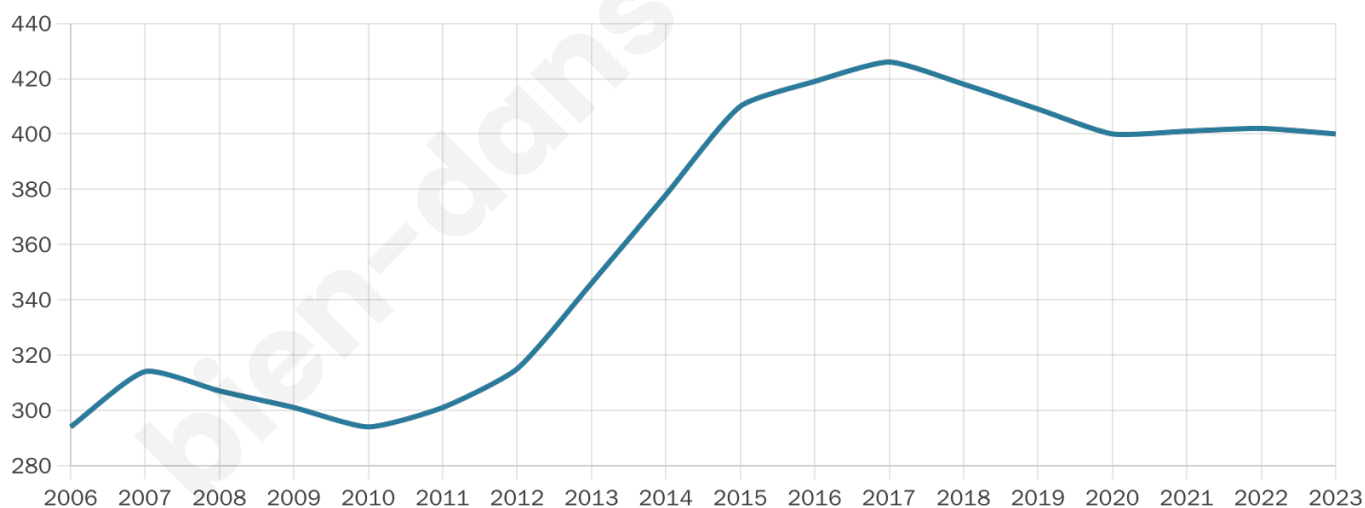

400

Age moyen

40 ans

Pop active

52%

Taux chômage

8.5%

Pop densité

57 h/km²

Revenu moyen

23 090 €/an

Evolution du nombre d'habitants

Sources : Institut national de la statistique et des études économiques (insee) selon Les dernières parutions officielles de 2024 portant sur les années 2020, 2021 et 2022.