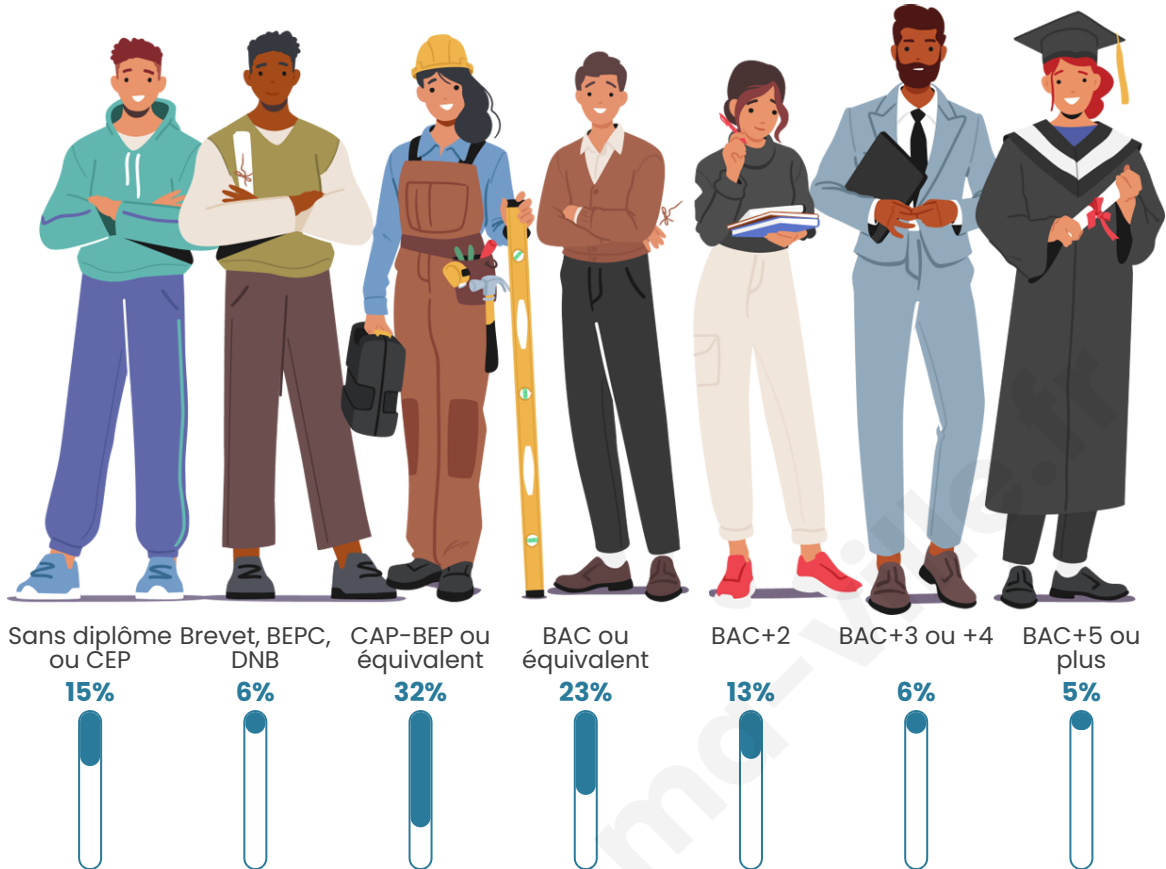

400

Age moyen

40 ans

Pop active

52%

Taux chômage

8.5%

Pop densité

Tranche d'âge

Activité professionnelle

Niveau de diplôme

Composition des ménages

Profils électoraux

Premier tour

	Marine LE PEN	35.25 %
	Emmanuel MACRON	26.05 %
	Jean-Luc MÉLENCHON	18.39 %
	Jean LASSALLE	8.05 %
	Éric ZEMMOUR	2.68 %
	Yannick JADOT	2.30 %
	Valérie PÉCRESE	2.30 %
	Fabien ROUSSEL	1.15 %
	Anne HIDALGO	1.15 %
	Philippe POUTOU	1.15 %
	Nicolas DUPONT- AIGNAN	1.15 %
	Nathalie ARTHAUD	0.38 %