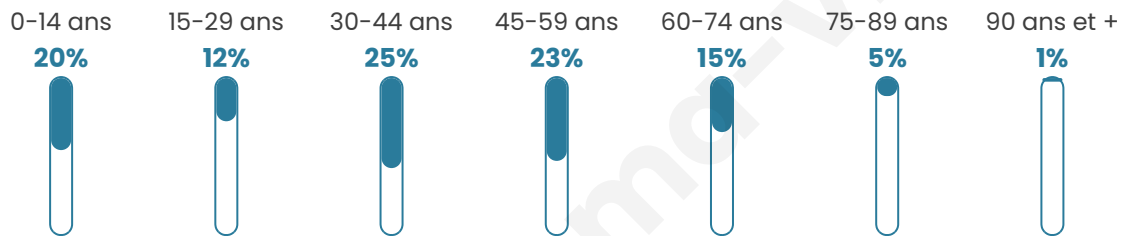

400

Age moyen

40 ans

Pop active

52%

Taux chômage

8.5%

Pop densité

57 h/km²

Revenu moyen

23 090 €/an

Evolution du nombre d'habitants

Sources : Institut national de la statistique et des études économiques (insee) selon Les dernières parutions officielles de 2024 portant sur les années 2020, 2021 et 2022.

Tranche d'âge

Activité professionnelle

Niveau de diplôme

Composition des ménages

Profils électoraux

Premier tour

	Marine LE PEN	35.25 %
	Emmanuel MACRON	26.05 %
	Jean-Luc MÉLENCHON	18.39 %
	Jean LASSALLE	8.05 %
	Éric ZEMMOUR	2.68 %
	Yannick JADOT	2.30 %
	Valérie PÉCRESE	2.30 %
	Fabien ROUSSEL	1.15 %
	Anne HIDALGO	1.15 %
	Philippe POUTOU	1.15 %
	Nicolas DUPONT- AIGNAN	1.15 %
	Nathalie ARTHAUD	0.38 %

308 inscrits

Participation : 86.04%

Votes blancs : 0.00%

Votes nuls : 1.51%

Second tour

	Emmanuel MACRON	48,67 %
	Marine LE PEN	51,33 %

308 inscrits

Participation : 80.52%