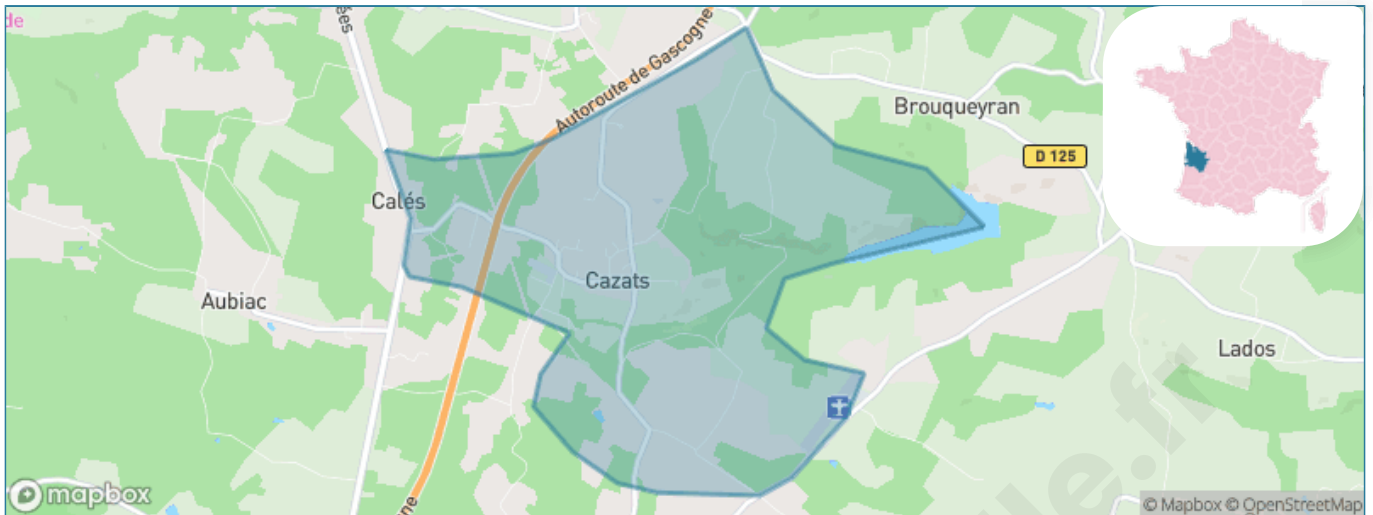

Version web

Ville de Cazats

Présenté par

BIEN dans
ma **VILLE** 

Sommaire

Situation géographique	3
Statistiques sur la population	4
Evolution du nombre d'habitants	4
Tranche d'âge	5
0-14 ans	5
15-29 ans	5
30-44 ans	5
45-59 ans	5
60-74 ans	5
75-89 ans	5
90 ans et +	5
Activité professionnelle	5
Agriculteurs	5
Artisans, Commerçants	5
Cadres et sup.	5
Professions intermédiaires	5
Employé	5
Ouvrier	5
Retraité	5
Autres	5
Niveau de diplôme	6
Sans diplôme ou CEP	6
Brevet, BEPC, DNB	6
CAP-BEP ou équivalent	6
BAC ou équivalent	6
BAC+2	6
BAC+3 ou +4	6
BAC+5 ou plus	6
Composition des ménages	6
Couple sans enfant	6
Couple avec enfant(s)	6
Famille monoparentale	6
Colocation / Autre	6
Personnes seules	6
Profils électoraux	7
Premier tour	7
Sécurité	8
Evolution du nombre d'infractions	8
Pour comparer	9
Services à la population	10
Commerce	10
Éducation	10
Villes autour de Cazats	11

Situation géographique

i Informations clés

- **Région** : Nouvelle-Aquitaine
- **Département** : Gironde
- **Code postal** : 33430
- **Superficie** : 7 km²

Statistiques sur la population

Nombre d'habitants