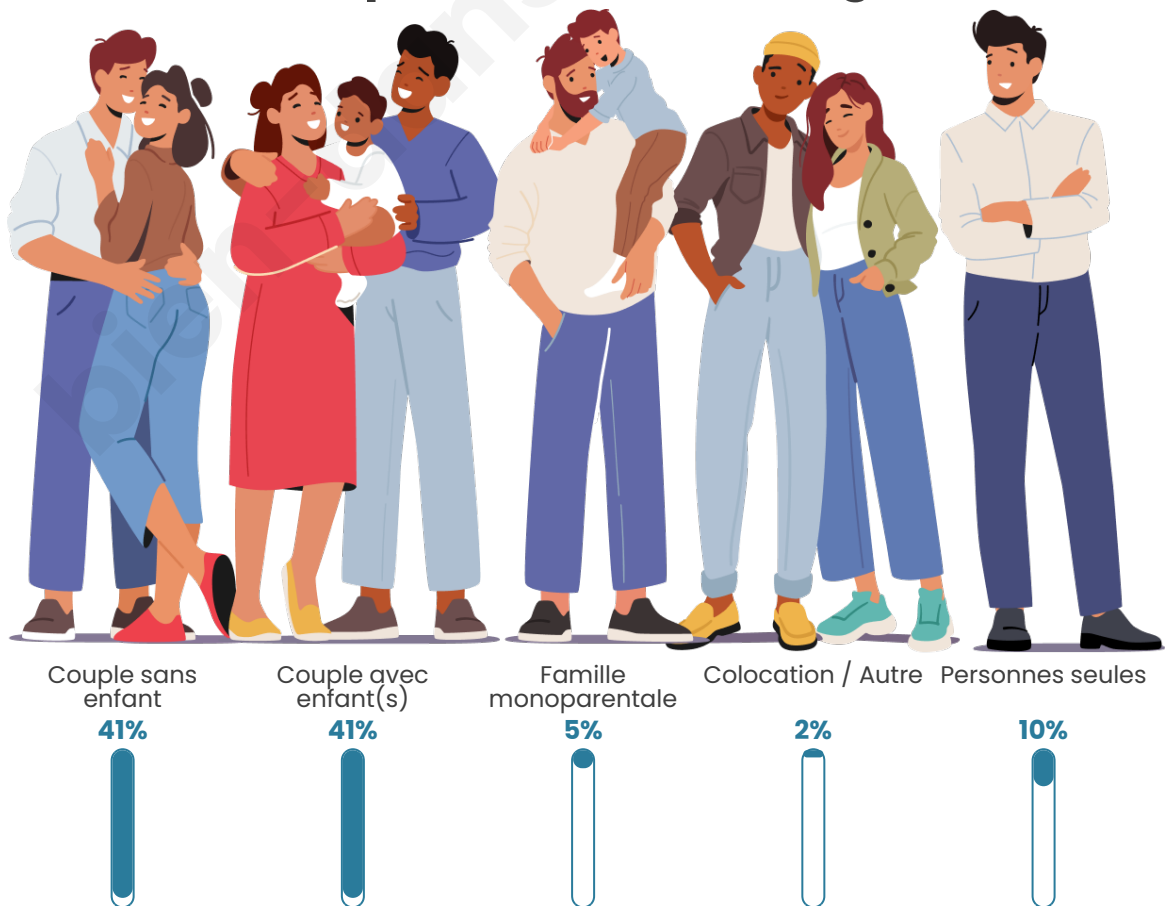

Tranche d'âge

Activité professionnelle

Niveau de diplôme

Composition des ménages

Profils électoraux

Premier tour

	Marine LE PEN	35.25 %
	Emmanuel MACRON	26.05 %
	Jean-Luc MÉLENCHON	18.39 %
	Jean LASSALLE	8.05 %
	Éric ZEMMOUR	2.68 %
	Yannick JADOT	2.30 %
	Valérie PÉCRESE	2.30 %
	Fabien ROUSSEL	1.15 %
	Anne HIDALGO	1.15 %
	Philippe POUTOU	1.15 %
	Nicolas DUPONT- AIGNAN	1.15 %
	Nathalie ARTHAUD	0.38 %