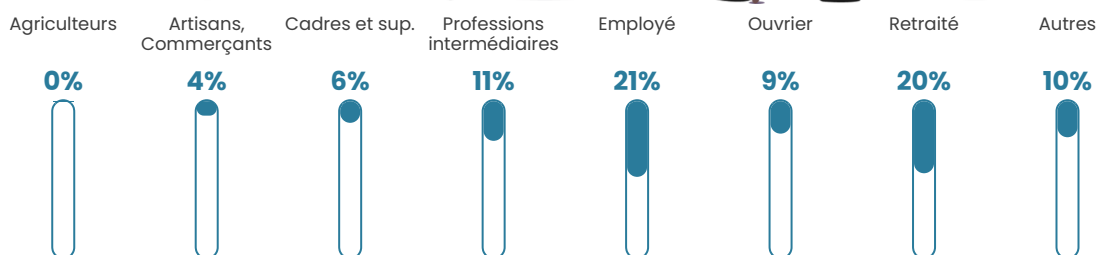

57 h/km²

Revenu moyen

23 090 €/an

Evolution du nombre d'habitants

Sources : Institut national de la statistique et des études économiques (insee) selon Les dernières parutions officielles de 2024 portant sur les années 2020, 2021 et 2022.

Tranche d'âge

Activité professionnelle

Niveau de diplôme

Composition des ménages

Profils électoraux

Premier tour

	Marine LE PEN	35.25 %
	Emmanuel MACRON	26.05 %
	Jean-Luc MÉLENCHON	18.39 %
	Jean LASSALLE	8.05 %
	Éric ZEMMOUR	2.68 %
	Yannick JADOT	2.30 %
	Valérie PÉCRESE	2.30 %
	Fabien ROUSSEL	1.15 %
	Anne HIDALGO	1.15 %
	Philippe POUTOU	1.15 %
	Nicolas DUPONT- AIGNAN	1.15 %
	Nathalie ARTHAUD	0.38 %