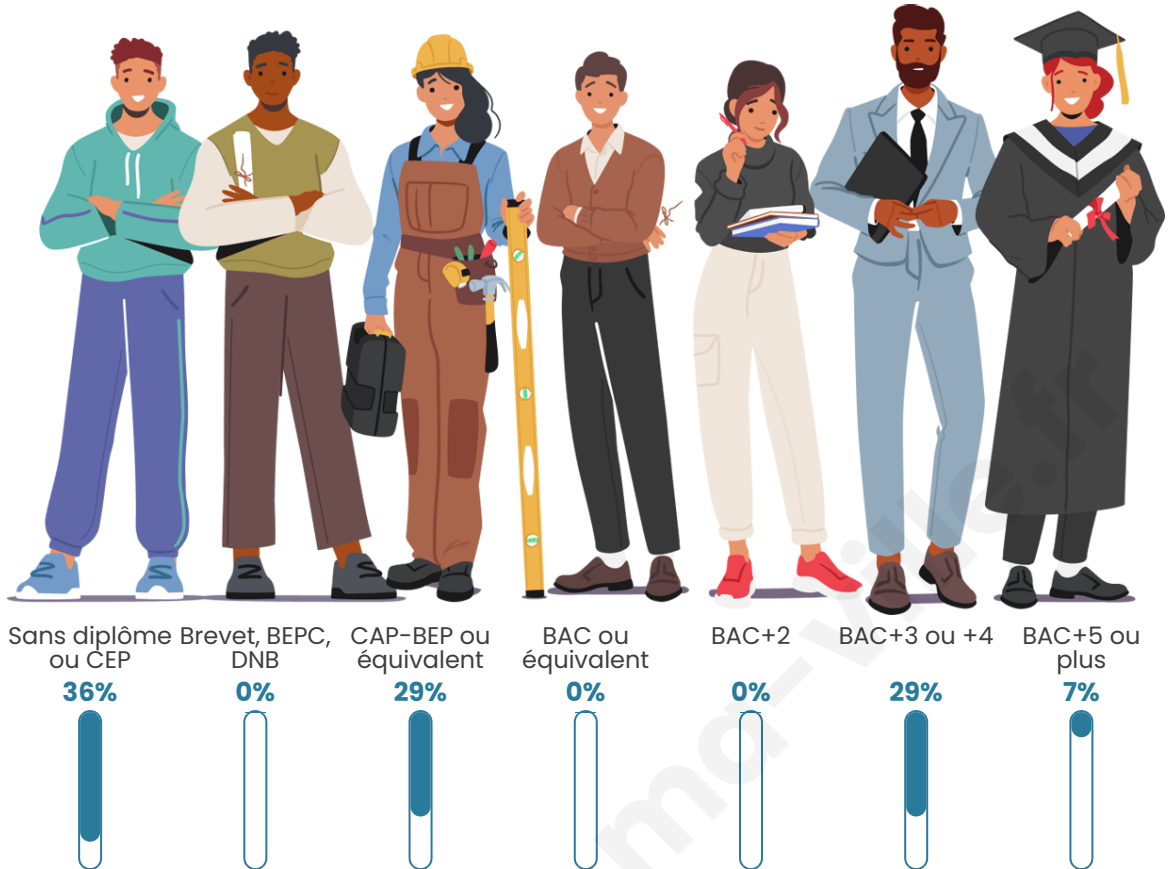

Tranche d'âge

Activité professionnelle

bien-dans-ma-ville.fr

Niveau de diplôme

Composition des ménages

Profils électoraux

Premier tour

	Jean-Luc MÉLENCHON	26.09 %
	Anne HIDALGO	26.09 %
	Yannick JADOT	17.39 %
	Emmanuel MACRON	13.04 %
	Marine LE PEN	8.70 %
	Fabien ROUSSEL	4.35 %
	Éric ZEMMOUR	4.35 %
	Nathalie ARTHAUD	0.00 %
	Jean LASSALLE	0.00 %
	Valérie PÉCRESSE	0.00 %
	Philippe POUTOU	0.00 %
	Nicolas DUPONT- AIGNAN	0.00 %