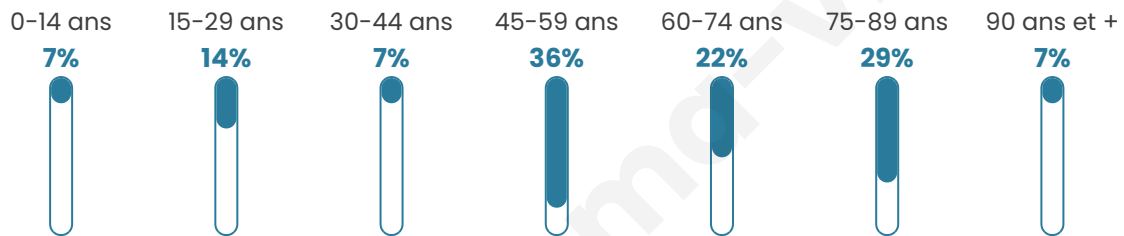

Age moyen

57 ans

Pop active

46.2%

Taux chômage

14.3%

Pop densité

7 h/km²

Revenu moyen

NC

Evolution du nombre d'habitants

Sources : Institut national de la statistique et des études économiques (insee) selon Les dernières parutions officielles de 2024 portant sur les années 2020, 2021 et 2022.

Tranche d'âge

Activité professionnelle

bien-dans-ma-ville.fr

Niveau de diplôme

Composition des ménages

Profils électoraux

Premier tour

	Jean-Luc MÉLENCHON	26.09 %
	Anne HIDALGO	26.09 %
	Yannick JADOT	17.39 %
	Emmanuel MACRON	13.04 %
	Marine LE PEN	8.70 %
	Fabien ROUSSEL	4.35 %
	Éric ZEMMOUR	4.35 %
	Nathalie ARTHAUD	0.00 %
	Jean LASSALLE	0.00 %
	Valérie PÉCRESSE	0.00 %
	Philippe POUTOU	0.00 %
	Nicolas DUPONT- AIGNAN	0.00 %