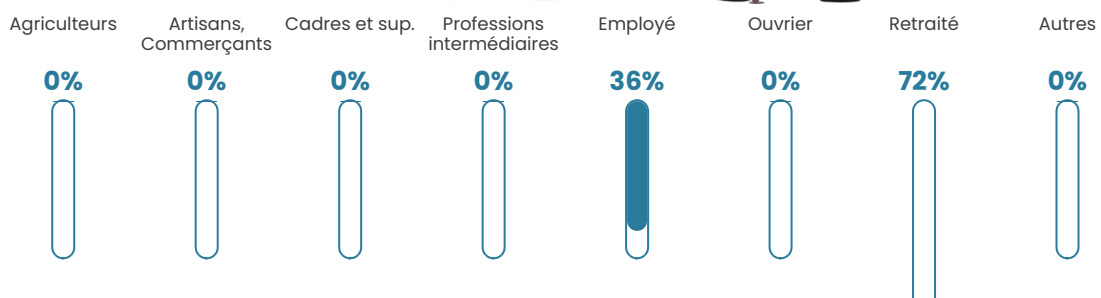

Revenu moyen

NC

Evolution du nombre d'habitants

Sources : Institut national de la statistique et des études économiques (insee) selon Les dernières parutions officielles de 2024 portant sur les années 2020, 2021 et 2022.

Tranche d'âge

Activité professionnelle

bien-dans-ma-ville.fr

Niveau de diplôme

Composition des ménages

Profils électoraux

Premier tour

	Jean-Luc MÉLENCHON	26.09 %
	Anne HIDALGO	26.09 %
	Yannick JADOT	17.39 %
	Emmanuel MACRON	13.04 %
	Marine LE PEN	8.70 %
	Fabien ROUSSEL	4.35 %
	Éric ZEMMOUR	4.35 %
	Nathalie ARTHAUD	0.00 %
	Jean LASSALLE	0.00 %
	Valérie PÉCRESSE	0.00 %
	Philippe POUTOU	0.00 %
	Nicolas DUPONT- AIGNAN	0.00 %