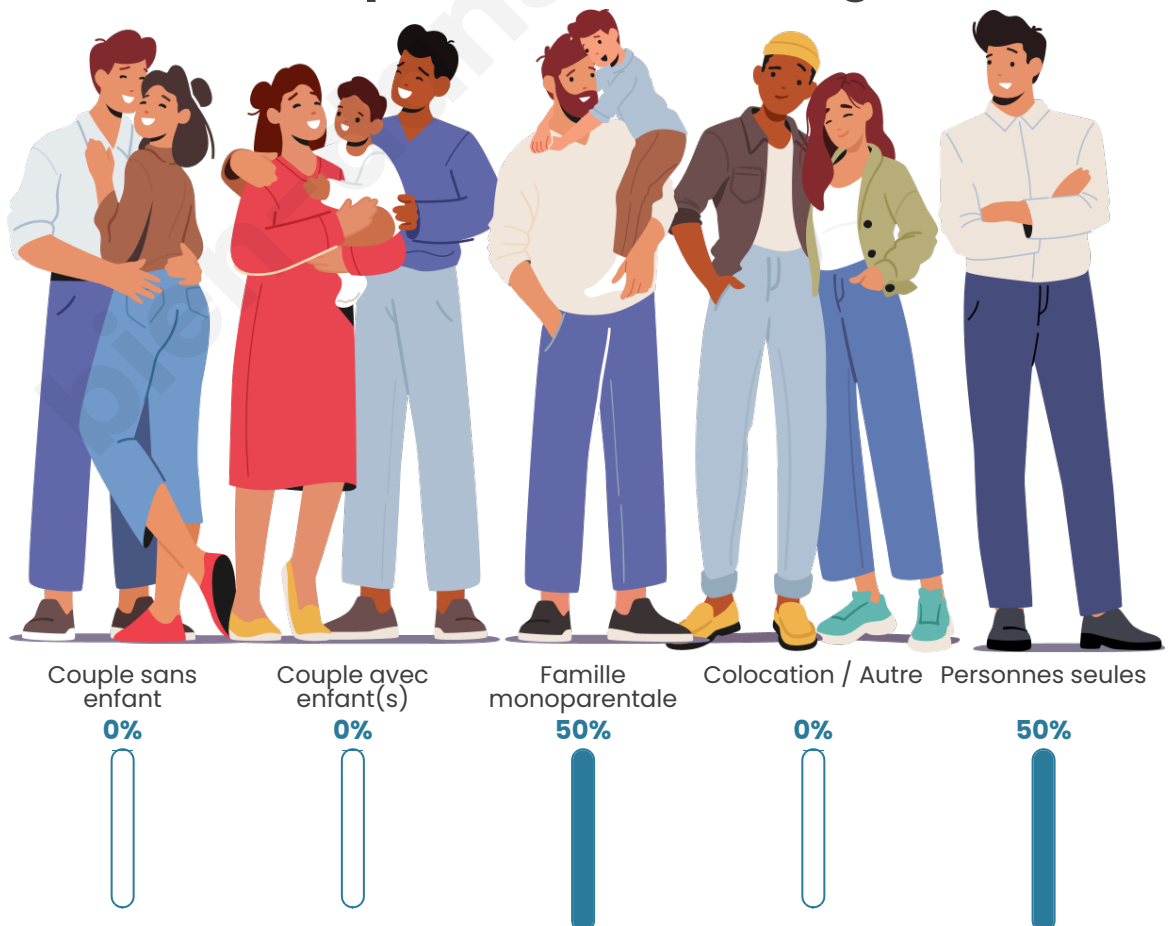

Tranche d'âge

Activité professionnelle

bien-dans-ma-ville.fr

Niveau de diplôme

Composition des ménages

Profils électoraux

Premier tour

	Jean-Luc MÉLENCHON	26.09 %
	Anne HIDALGO	26.09 %
	Yannick JADOT	17.39 %
	Emmanuel MACRON	13.04 %
	Marine LE PEN	8.70 %
	Fabien ROUSSEL	4.35 %
	Éric ZEMMOUR	4.35 %
	Nathalie ARTHAUD	0.00 %
	Jean LASSALLE	0.00 %
	Valérie PÉCRESSE	0.00 %
	Philippe POUTOU	0.00 %
	Nicolas DUPONT- AIGNAN	0.00 %