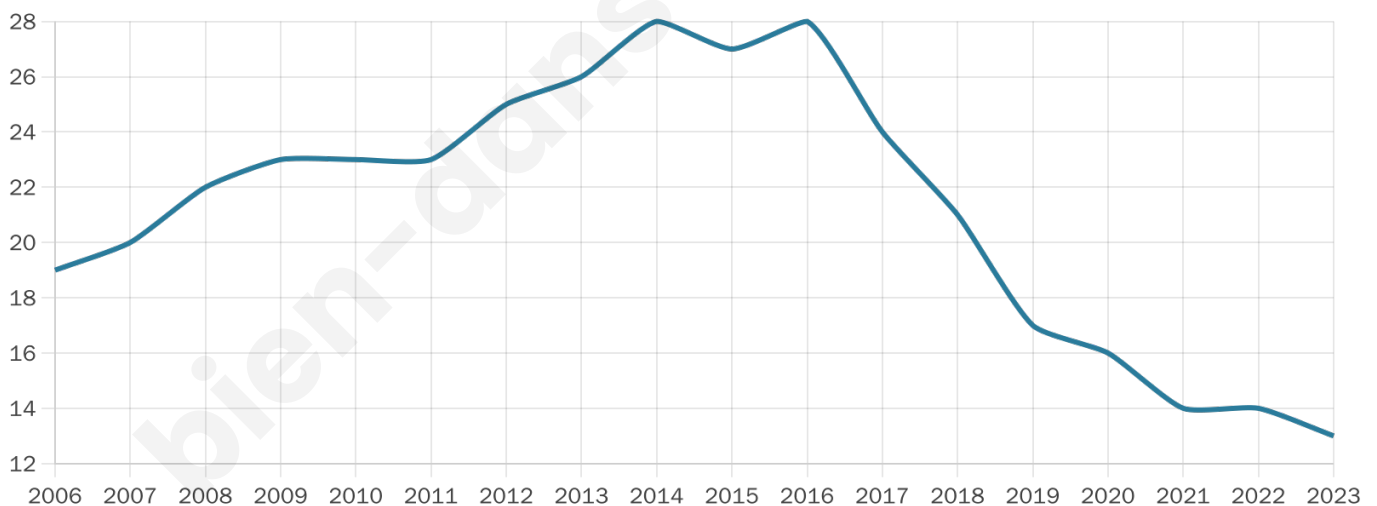

Version web

Ville de Cazariilh- Laspènes

Présenté par

BIEN dans
ma **VILLE** 

Sommaire

Situation géographique	3
Statistiques sur la population	4
Evolution du nombre d'habitants	4
Tranche d'âge	5
0-14 ans	5
15-29 ans	5
30-44 ans	5
45-59 ans	5
60-74 ans	5
75-89 ans	5
90 ans et +	5
Activité professionnelle	5
Agriculteurs	5
Artisans, Commerçants	5
Cadres et sup.	5
Professions intermédiaires	5
Employé	5
Ouvrier	5
Retraité	5
Autres	5
Niveau de diplôme	7
Sans diplôme ou CEP	7
Brevet, BEPC, DNB	7
CAP-BEP ou équivalent	7
BAC ou équivalent	7
BAC+2	7
BAC+3 ou +4	7
BAC+5 ou plus	7
Composition des ménages	7
Couple sans enfant	7
Couple avec enfant(s)	7
Famille monoparentale	7
Colocation / Autre	7
Personnes seules	7
Profils électoraux	8
Premier tour	8
Sécurité	9
Evolution du nombre d'infractions	9
Pour comparer	10
Services à la population	11
Commerce	11
Éducation	11
Villes autour de Cazariilh-Laspènes	13

Age moyen

57 ans

Pop active

46.2%

Taux chômage

14.3%

Pop densité

7 h/km²

Revenu moyen

NC

Evolution du nombre d'habitants

Sources : Institut national de la statistique et des études économiques (insee) selon Les dernières parutions officielles de 2024 portant sur les années 2020, 2021 et 2022.