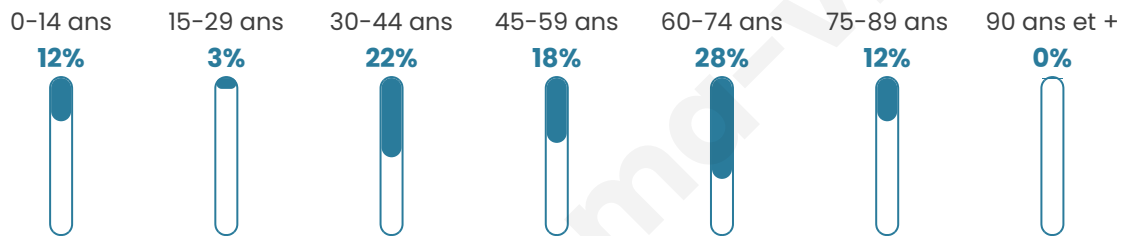

Age moyen

50 ans

Pop active

34.8%

Taux chômage

4.3%

Pop densité

15 h/km²

Revenu moyen

NC

Evolution du nombre d'habitants

Sources : Institut national de la statistique et des études économiques (insee) selon Les dernières parutions officielles de 2024 portant sur les années 2020, 2021 et 2022.

Tranche d'âge

Activité professionnelle

Niveau de diplôme

Composition des ménages

Profils électoraux

Premier tour

	Emmanuel MACRON	26.09 %
	Marine LE PEN	21.74 %
	Jean LASSALLE	13.04 %
	Jean-Luc MÉLENCHON	8.70 %
	Anne HIDALGO	8.70 %
	Fabien ROUSSEL	6.52 %
	Éric ZEMMOUR	4.35 %
	Yannick JADOT	4.35 %
	Nicolas DUPONT-AIGNAN	4.35 %
	Valérie PÉCRESSE	2.17 %
	Nathalie ARTHAUD	0.00 %
	Philippe POUTOU	0.00 %