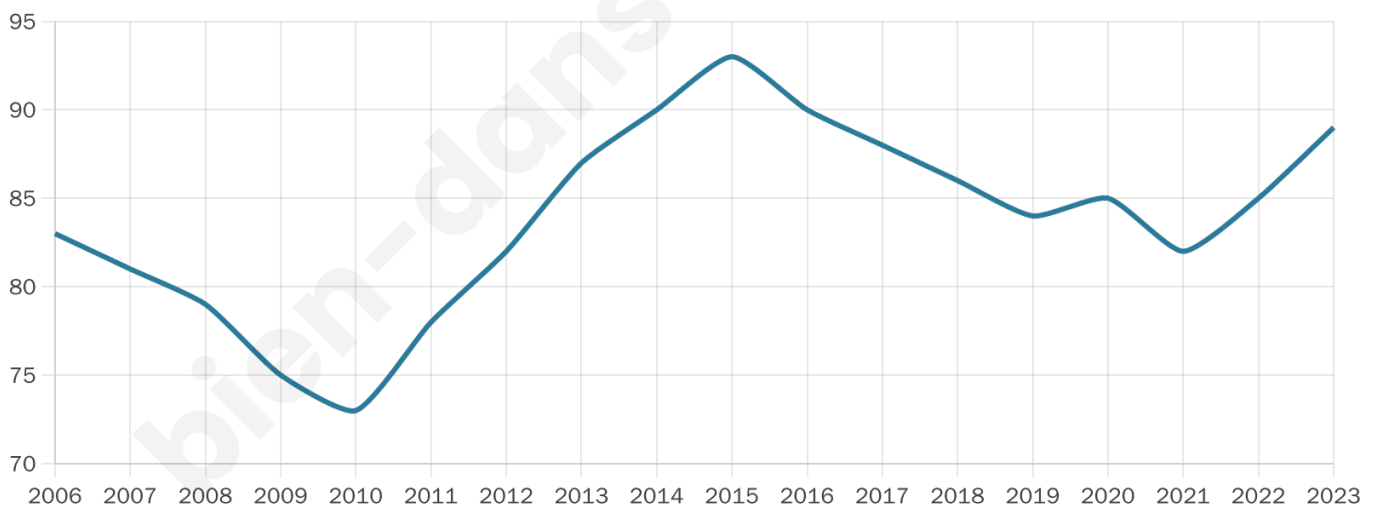

Age moyen

50 ans

Pop active

34.8%

Taux chômage

4.3%

Pop densité

15 h/km²

Revenu moyen

NC

Evolution du nombre d'habitants

Sources : Institut national de la statistique et des études économiques (insee) selon Les dernières parutions officielles de 2024 portant sur les années 2020, 2021 et 2022.