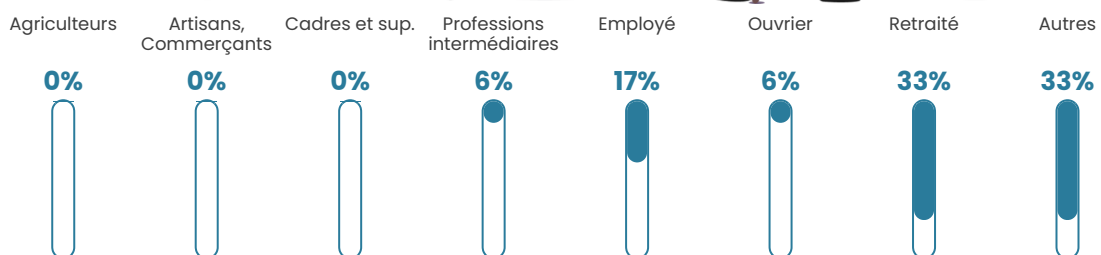

Revenu moyen

NC

Evolution du nombre d'habitants

Sources : Institut national de la statistique et des études économiques (insee) selon Les dernières parutions officielles de 2024 portant sur les années 2020, 2021 et 2022.

Tranche d'âge

Activité professionnelle

Niveau de diplôme

Composition des ménages

Profils électoraux

Premier tour

	Emmanuel MACRON	26.09 %
	Marine LE PEN	21.74 %
	Jean LASSALLE	13.04 %
	Jean-Luc MÉLENCHON	8.70 %
	Anne HIDALGO	8.70 %
	Fabien ROUSSEL	6.52 %
	Éric ZEMMOUR	4.35 %
	Yannick JADOT	4.35 %
	Nicolas DUPONT-AIGNAN	4.35 %
	Valérie PÉCRESSE	2.17 %
	Nathalie ARTHAUD	0.00 %
	Philippe POUTOU	0.00 %