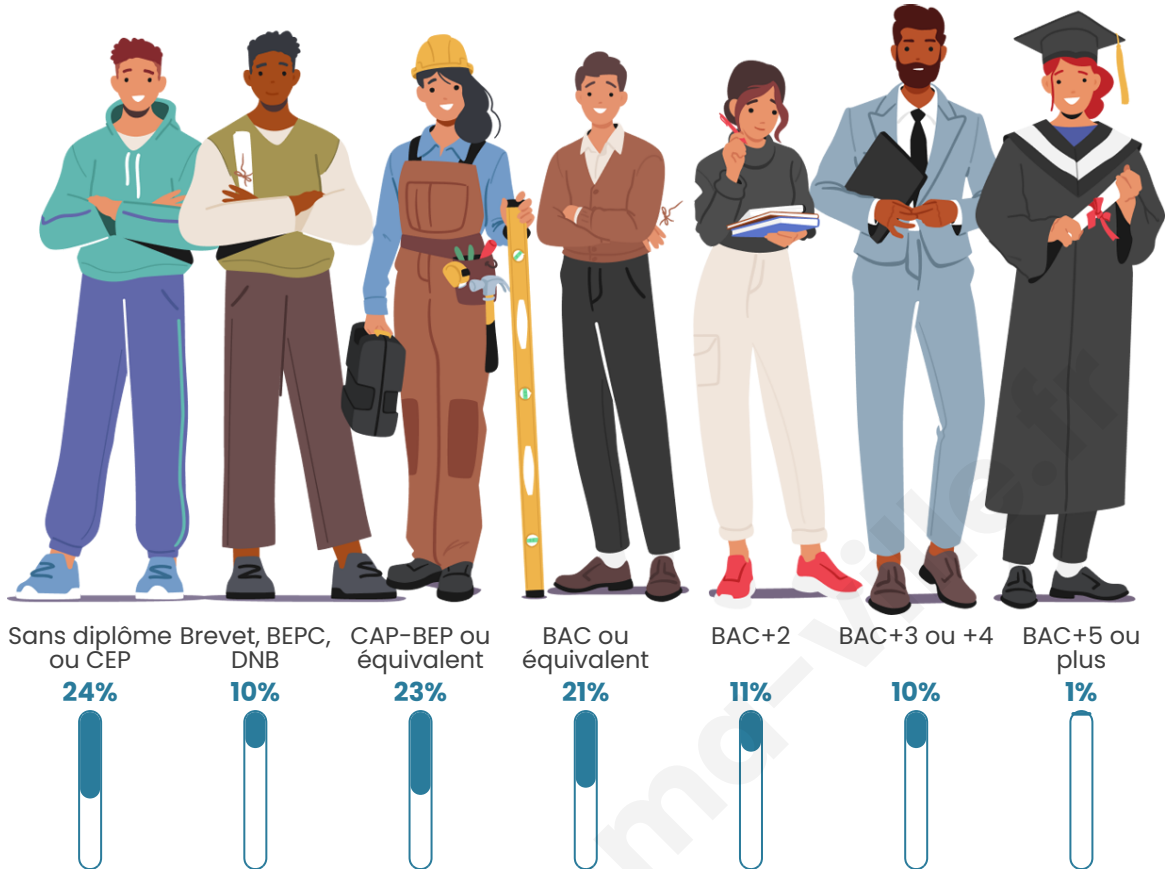

Age moyen

50 ans

Pop active

34.8%

Taux chômage

4.3%

Pop densité

15 h/km²

Tranche d'âge

Activité professionnelle

Niveau de diplôme

Composition des ménages

Profils électoraux

Premier tour

	Emmanuel MACRON	26.09 %
	Marine LE PEN	21.74 %
	Jean LASSALLE	13.04 %
	Jean-Luc MÉLENCHON	8.70 %
	Anne HIDALGO	8.70 %
	Fabien ROUSSEL	6.52 %
	Éric ZEMMOUR	4.35 %
	Yannick JADOT	4.35 %
	Nicolas DUPONT-AIGNAN	4.35 %
	Valérie PÉCRESSE	2.17 %
	Nathalie ARTHAUD	0.00 %
	Philippe POUTOU	0.00 %