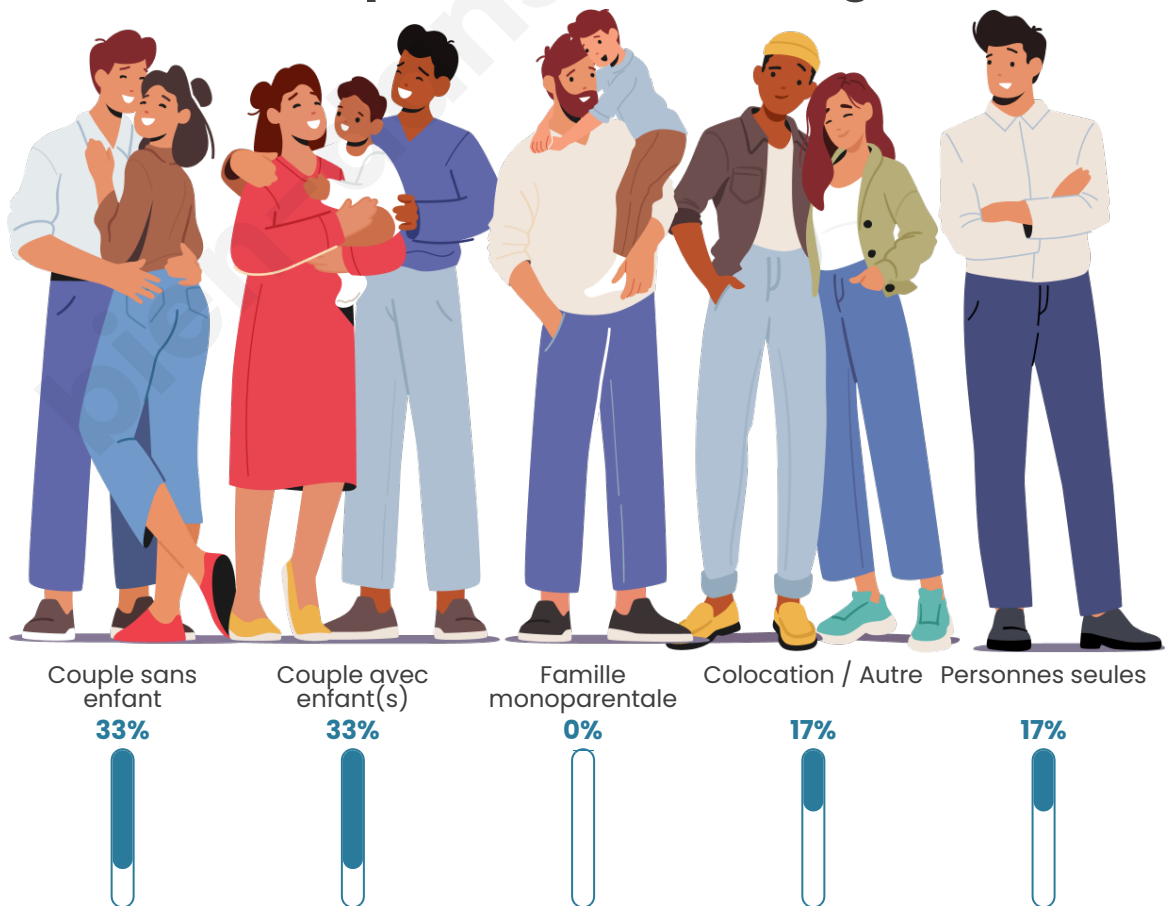

Tranche d'âge

Activité professionnelle

Niveau de diplôme

Composition des ménages

Profils électoraux

Premier tour

	Jean-Luc MÉLENCHON	26.56 %
	Emmanuel MACRON	20.31 %
	Marine LE PEN	14.06 %
	Jean LASSALLE	9.38 %
	Yannick JADOT	9.38 %
	Valérie PÉCRESSÉ	9.38 %
	Éric ZEMMOUR	4.69 %
	Nicolas DUPONT- AIGNAN	3.13 %
	Fabien ROUSSEL	1.56 %
	Anne HIDALGO	1.56 %
	Nathalie ARTHAUD	0.00 %
	Philippe POUTOU	0.00 %