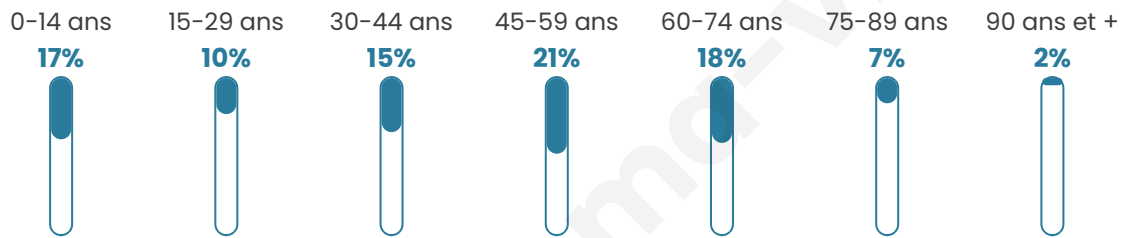

44 ans

Pop active

43.8%

Taux chômage

10.2%

Pop densité

8 h/km²

Revenu moyen

Tranche d'âge

Activité professionnelle

Niveau de diplôme

Composition des ménages

Profils électoraux

Premier tour

	Jean-Luc MÉLENCHON	26.56 %
	Emmanuel MACRON	20.31 %
	Marine LE PEN	14.06 %
	Jean LASSALLE	9.38 %
	Yannick JADOT	9.38 %
	Valérie PÉCRESSÉ	9.38 %
	Éric ZEMMOUR	4.69 %
	Nicolas DUPONT- AIGNAN	3.13 %
	Fabien ROUSSEL	1.56 %
	Anne HIDALGO	1.56 %
	Nathalie ARTHAUD	0.00 %
	Philippe POUTOU	0.00 %