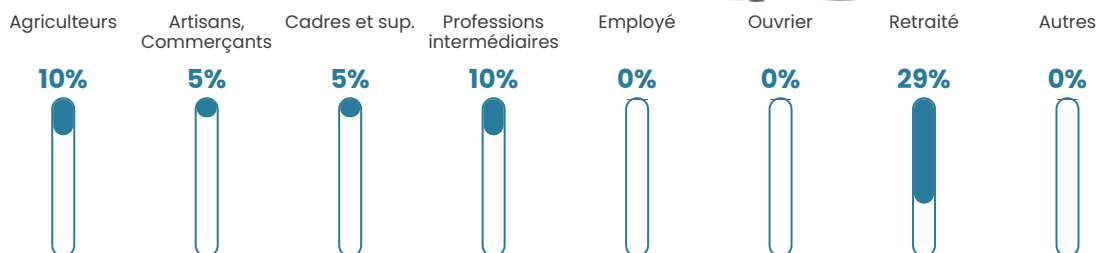

NC

Evolution du nombre d'habitants

Sources : Institut national de la statistique et des études économiques (insee) selon Les dernières parutions officielles de 2024 portant sur les années 2020, 2021 et 2022.

Tranche d'âge

Activité professionnelle

Niveau de diplôme

Composition des ménages

Profils électoraux

Premier tour

	Jean-Luc MÉLENCHON	26.56 %
	Emmanuel MACRON	20.31 %
	Marine LE PEN	14.06 %
	Jean LASSALLE	9.38 %
	Yannick JADOT	9.38 %
	Valérie PÉCRESSÉ	9.38 %
	Éric ZEMMOUR	4.69 %
	Nicolas DUPONT- AIGNAN	3.13 %
	Fabien ROUSSEL	1.56 %
	Anne HIDALGO	1.56 %
	Nathalie ARTHAUD	0.00 %
	Philippe POUTOU	0.00 %