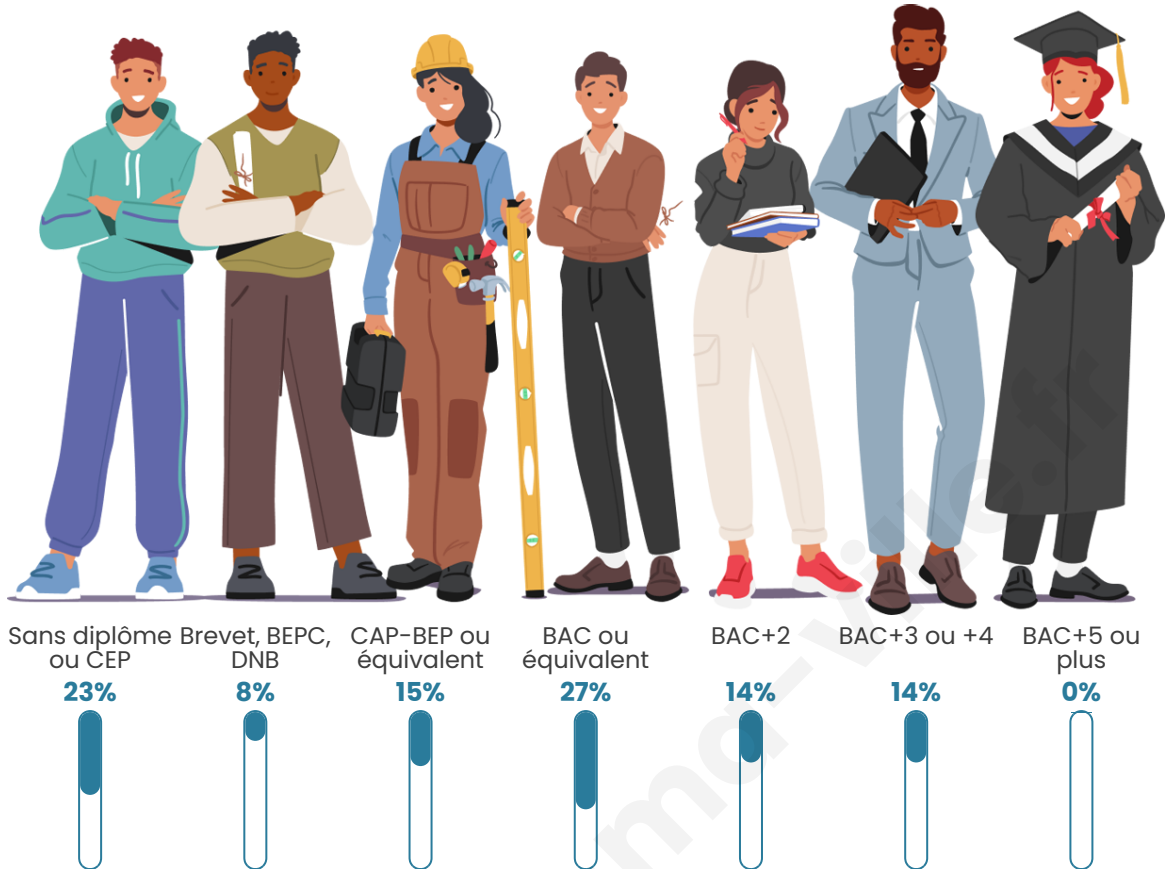

44 ans

Pop active

43.8%

Taux chômage

10.2%

Pop densité

8 h/km²

Revenu moyen

Tranche d'âge

Activité professionnelle

Niveau de diplôme

Composition des ménages

Profils électoraux

Premier tour

	Jean-Luc MÉLENCHON	26.56 %
	Emmanuel MACRON	20.31 %
	Marine LE PEN	14.06 %
	Jean LASSALLE	9.38 %
	Yannick JADOT	9.38 %
	Valérie PÉCRESSÉ	9.38 %
	Éric ZEMMOUR	4.69 %
	Nicolas DUPONT- AIGNAN	3.13 %
	Fabien ROUSSEL	1.56 %
	Anne HIDALGO	1.56 %
	Nathalie ARTHAUD	0.00 %
	Philippe POUTOU	0.00 %