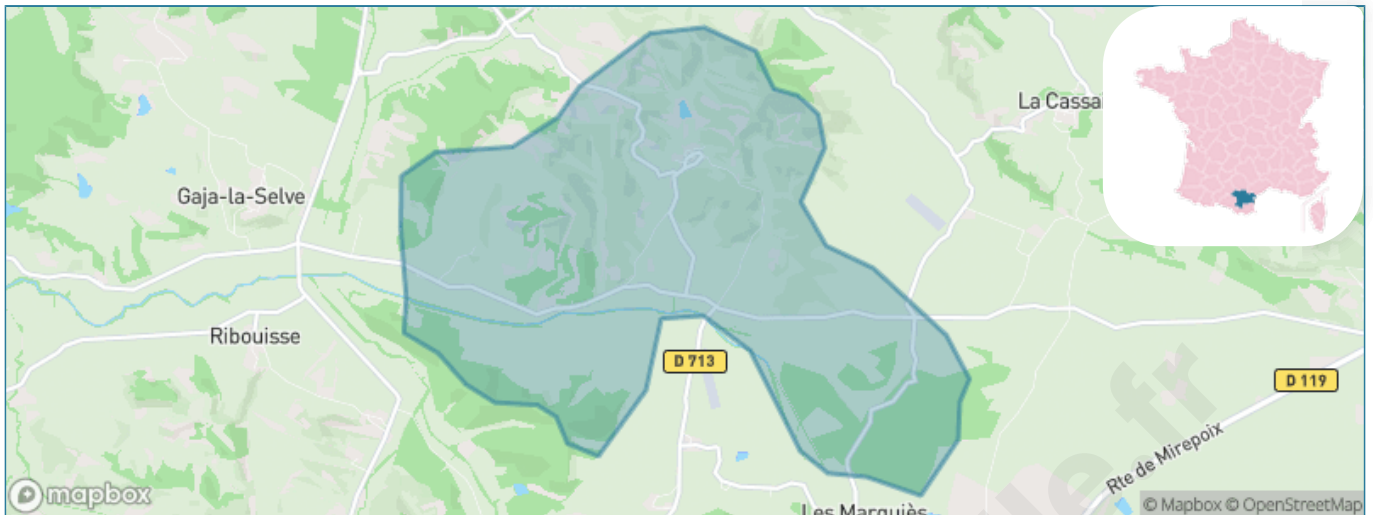

Version web

Ville de Cazalrenoux

Présenté par

BIEN dans
ma **VILLE** 

Sommaire

Situation géographique	3
Statistiques sur la population	4
Evolution du nombre d'habitants	4
Tranche d'âge	5
0-14 ans	5
15-29 ans	5
30-44 ans	5
45-59 ans	5
60-74 ans	5
75-89 ans	5
90 ans et +	5
Activité professionnelle	5
Agriculteurs	5
Artisans, Commerçants	5
Cadres et sup.	5
Professions intermédiaires	5
Employé	5
Ouvrier	5
Retraité	5
Autres	5
Niveau de diplôme	6
Sans diplôme ou CEP	6
Brevet, BEPC, DNB	6
CAP-BEP ou équivalent	6
BAC ou équivalent	6
BAC+2	6
BAC+3 ou +4	6
BAC+5 ou plus	6
Composition des ménages	6
Couple sans enfant	6
Couple avec enfant(s)	6
Famille monoparentale	6
Colocation / Autre	6
Personnes seules	6
Profils électoraux	7
Premier tour	7
Sécurité	8
Evolution du nombre d'infractions	8
Pour comparer	9
Services à la population	10
Commerce	10
Éducation	10
Villes autour de Cazalrenoux	11

Situation géographique

i Informations clés

- **Région** : Occitanie
- **Département** : Aude
- **Code postal** : 11270
- **Superficie** : 13 km²

Statistiques sur la population

Nombre d'habitants

105

Age moyen