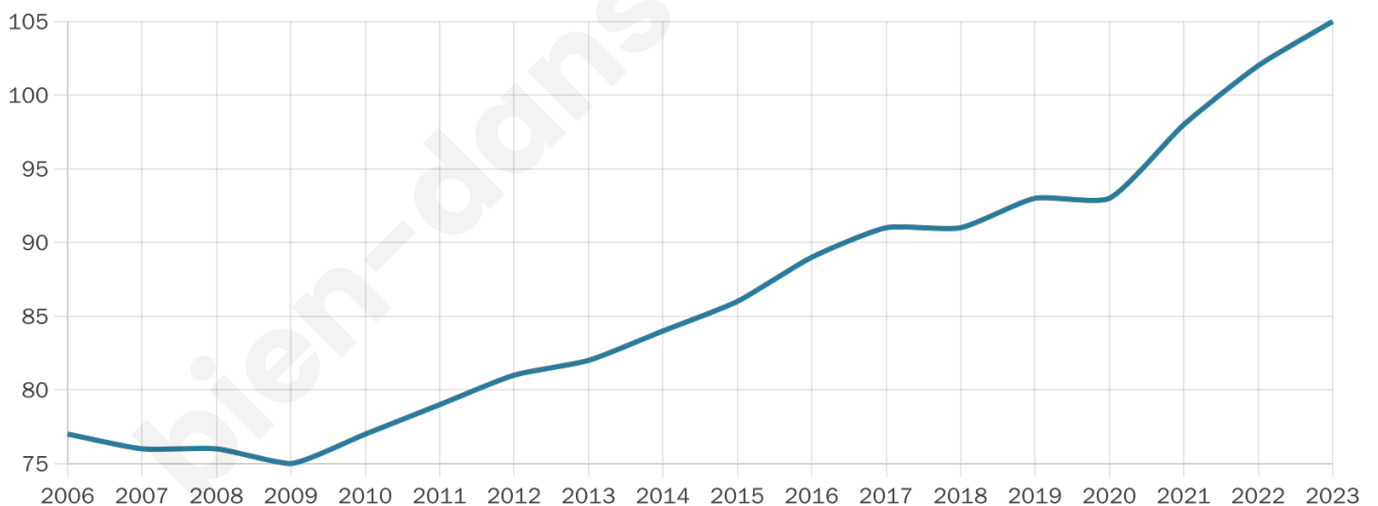

44 ans

Pop active

43.8%

Taux chômage

10.2%

Pop densité

8 h/km²

Revenu moyen

NC

Evolution du nombre d'habitants

Sources : Institut national de la statistique et des études économiques (insee) selon Les dernières parutions officielles de 2024 portant sur les années 2020, 2021 et 2022.