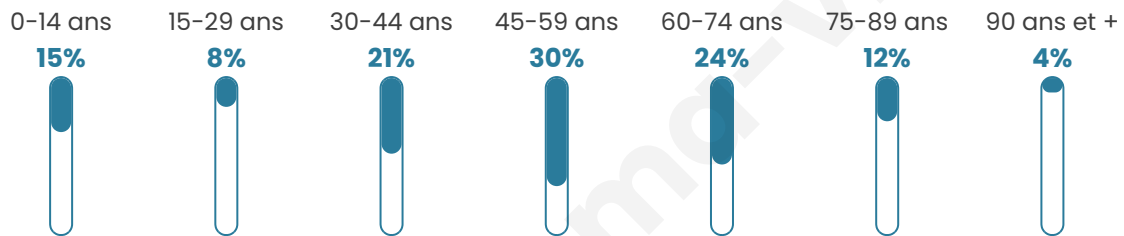

Age moyen

49 ans

Pop active

53.3%

Taux chômage

14.5%

Pop densité

13 h/km²

Revenu moyen

NC

Evolution du nombre d'habitants

Sources : Institut national de la statistique et des études économiques (insee) selon Les dernières parutions officielles de 2024 portant sur les années 2020, 2021 et 2022.

Tranche d'âge

Activité professionnelle

Niveau de diplôme

Composition des ménages

Profils électoraux

Premier tour

	Marine LE PEN	32.08 %
	Emmanuel MACRON	24.53 %
	Jean LASSALLE	16.98 %
	Jean-Luc MÉLENCHON	13.21 %
	Nicolas DUPONT-AIGNAN	3.77 %
	Fabien ROUSSEL	1.89 %
	Éric ZEMMOUR	1.89 %
	Anne HIDALGO	1.89 %
	Yannick JADOT	1.89 %
	Philippe POUTOU	1.89 %
	Nathalie ARTHAUD	0.00 %
	Valérie PÉCRESSÉ	0.00 %

70 inscrits

Participation : 78.57%
Votes blancs : 3.64%
Votes nuls : 0.00%

Second tour

	Emmanuel MACRON	46,15 %
	Marine LE PEN	53,85 %

70 inscrits

Participation : 81.43%
Votes blancs : 5.26%
Votes nuls : 3.51%