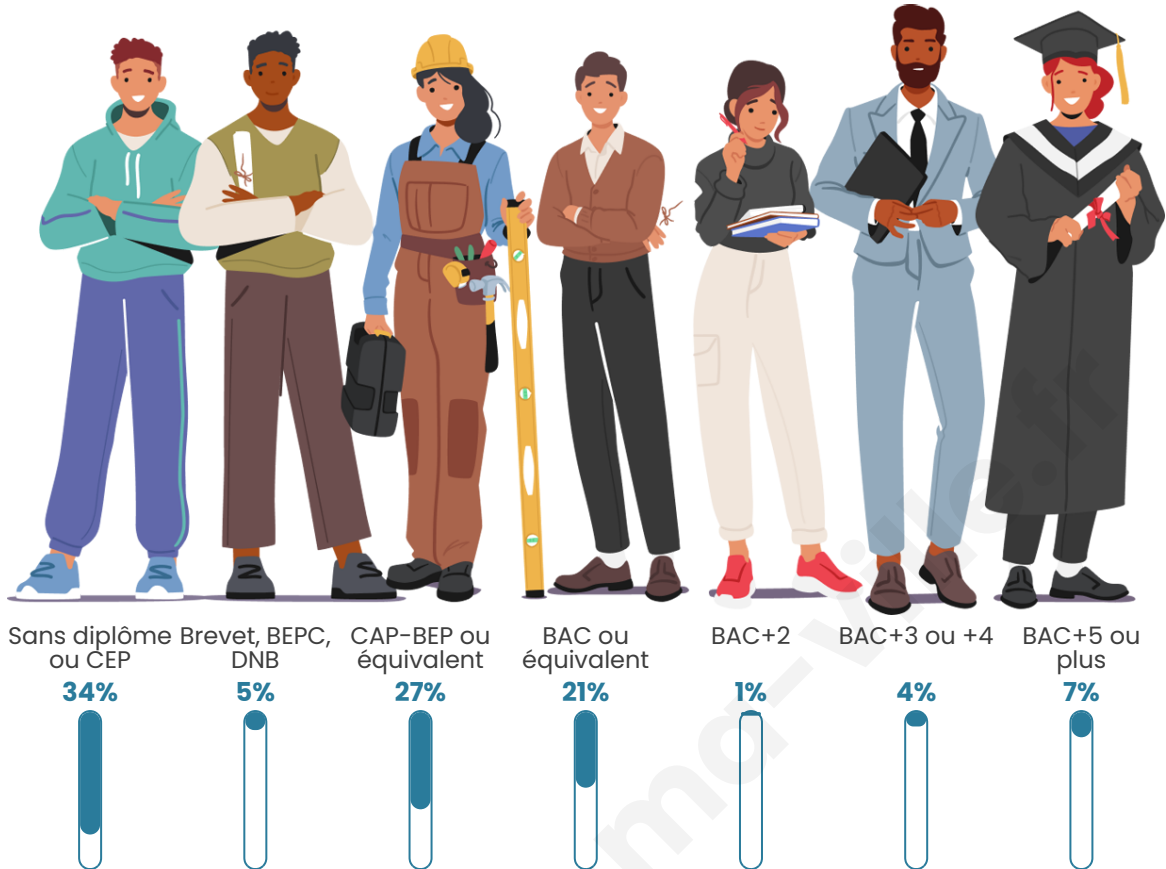

Age moyen

49 ans

Pop active

53.3%

Taux chômage

14.5%

Pop densité

13 h/km²

Tranche d'âge

Activité professionnelle

Niveau de diplôme

Composition des ménages

Profils électoraux

Premier tour

	Marine LE PEN	32.08 %
	Emmanuel MACRON	24.53 %
	Jean LASSALLE	16.98 %
	Jean-Luc MÉLENCHON	13.21 %
	Nicolas DUPONT-AIGNAN	3.77 %
	Fabien ROUSSEL	1.89 %
	Éric ZEMMOUR	1.89 %
	Anne HIDALGO	1.89 %
	Yannick JADOT	1.89 %
	Philippe POUTOU	1.89 %
	Nathalie ARTHAUD	0.00 %
	Valérie PÉCRESSÉ	0.00 %