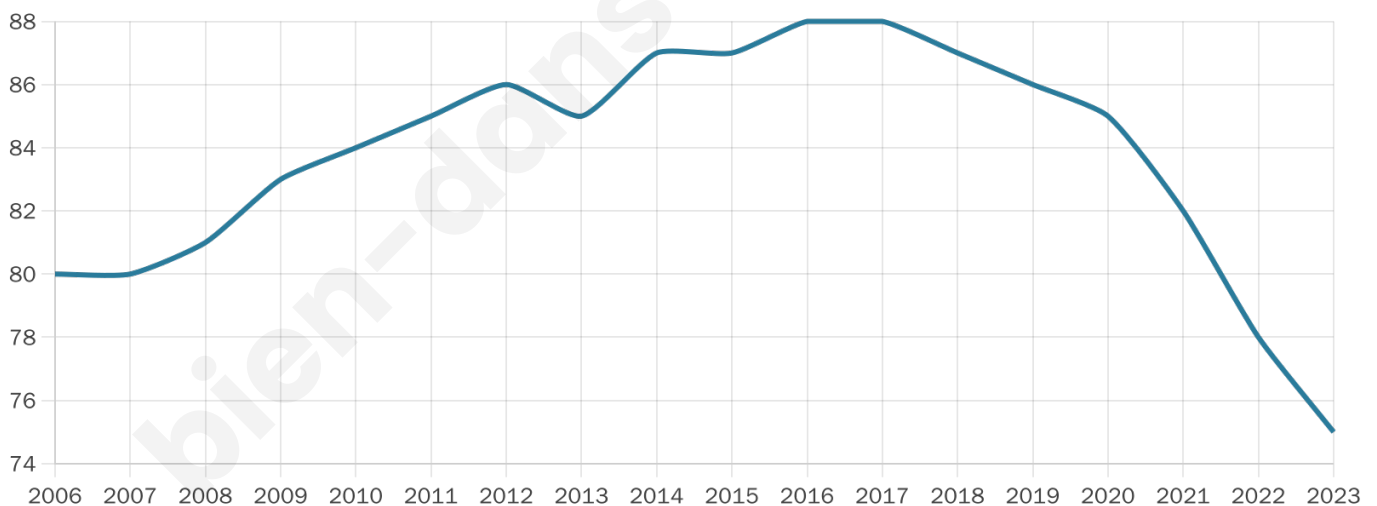

Age moyen

49 ans

Pop active

53.3%

Taux chômage

14.5%

Pop densité

13 h/km²

Revenu moyen

NC

Evolution du nombre d'habitants

Sources : Institut national de la statistique et des études économiques (insee) selon Les dernières parutions officielles de 2024 portant sur les années 2020, 2021 et 2022.