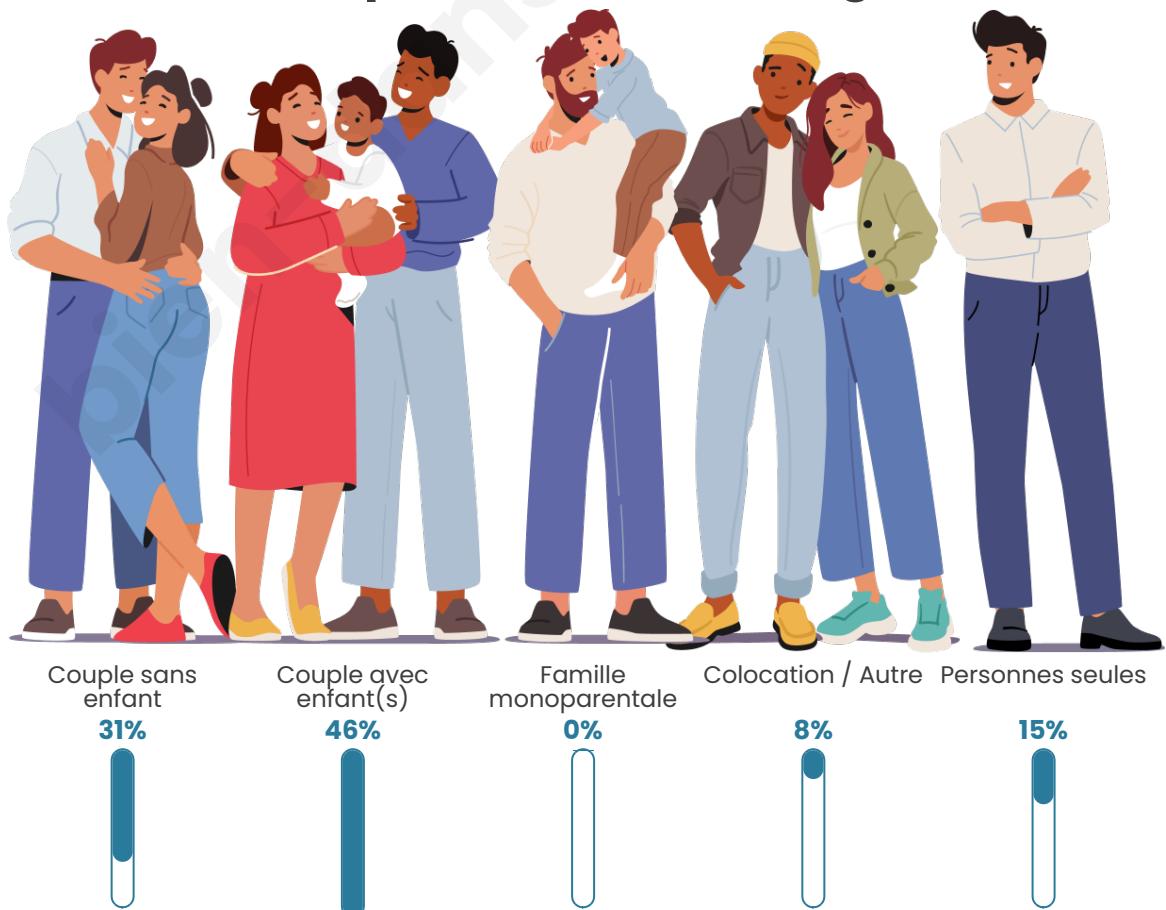

Tranche d'âge

Activité professionnelle

Niveau de diplôme

Composition des ménages

Profils électoraux

Premier tour

	Marine LE PEN	32.08 %
	Emmanuel MACRON	24.53 %
	Jean LASSALLE	16.98 %
	Jean-Luc MÉLENCHON	13.21 %
	Nicolas DUPONT-AIGNAN	3.77 %
	Fabien ROUSSEL	1.89 %
	Éric ZEMMOUR	1.89 %
	Anne HIDALGO	1.89 %
	Yannick JADOT	1.89 %
	Philippe POUTOU	1.89 %
	Nathalie ARTHAUD	0.00 %
	Valérie PÉCRESSÉ	0.00 %