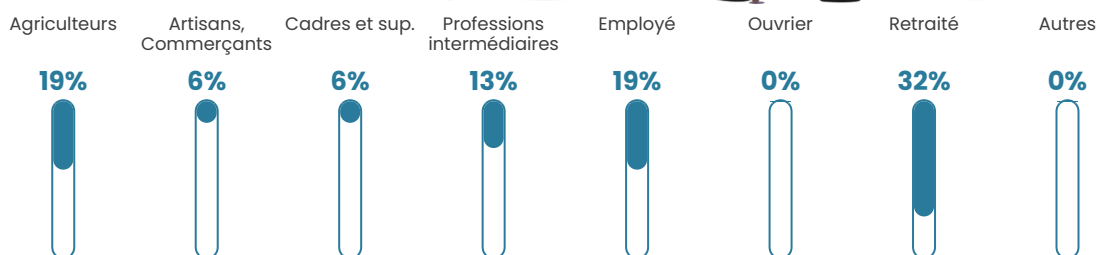

Revenu moyen

NC

Evolution du nombre d'habitants

Sources : Institut national de la statistique et des études économiques (insee) selon Les dernières parutions officielles de 2024 portant sur les années 2020, 2021 et 2022.

Tranche d'âge

Activité professionnelle

Niveau de diplôme

Composition des ménages

Profils électoraux

Premier tour

	Marine LE PEN	32.08 %
	Emmanuel MACRON	24.53 %
	Jean LASSALLE	16.98 %
	Jean-Luc MÉLENCHON	13.21 %
	Nicolas DUPONT-AIGNAN	3.77 %
	Fabien ROUSSEL	1.89 %
	Éric ZEMMOUR	1.89 %
	Anne HIDALGO	1.89 %
	Yannick JADOT	1.89 %
	Philippe POUTOU	1.89 %
	Nathalie ARTHAUD	0.00 %
	Valérie PÉCRESSÉ	0.00 %