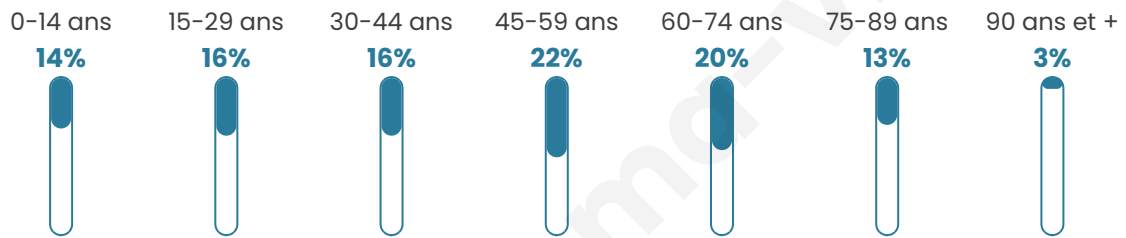

674

Age moyen

47 ans

Pop active

48.1%

Taux chômage

5.2%

Pop densité

23 h/km²

Revenu moyen

20 840 €/an

Evolution du nombre d'habitants

Sources : Institut national de la statistique et des études économiques (insee) selon Les dernières parutions officielles de 2024 portant sur les années 2020, 2021 et 2022.

Tranche d'âge

Activité professionnelle

Niveau de diplôme

Composition des ménages

Profils électoraux

Premier tour

	Marine LE PEN	39.66 %
	Emmanuel MACRON	15.57 %
	Jean LASSALLE	11.09 %
	Jean-Luc MÉLENCHON	10.87 %
	Valérie PÉCRESSE	7.68 %
	Éric ZEMMOUR	6.40 %
	Yannick JADOT	2.77 %
	Fabien ROUSSEL	2.35 %
	Nicolas DUPONT-AIGNAN	1.92 %
	Anne HIDALGO	1.07 %
	Nathalie ARTHAUD	0.64 %
	Philippe POUTOU	0.00 %

588 inscrits

Participation : 82.48%

Votes blancs : 2.27%

Votes nuls : 1.03%

Second tour

	Emmanuel MACRON	34,73 %
	Marine LE PEN	65,27 %

588 inscrits

Participation : 82.14%