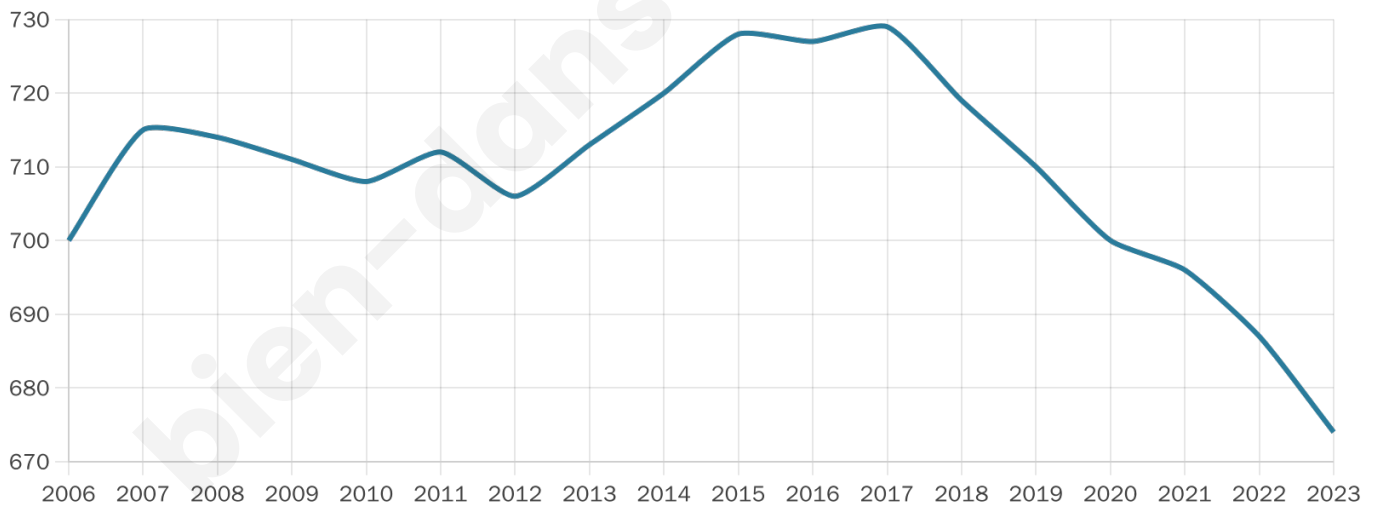

674

Age moyen

47 ans

Pop active

48.1%

Taux chômage

5.2%

Pop densité

23 h/km²

Revenu moyen

20 840 €/an

Evolution du nombre d'habitants

Sources : Institut national de la statistique et des études économiques (insee) selon Les dernières parutions officielles de 2024 portant sur les années 2020, 2021 et 2022.