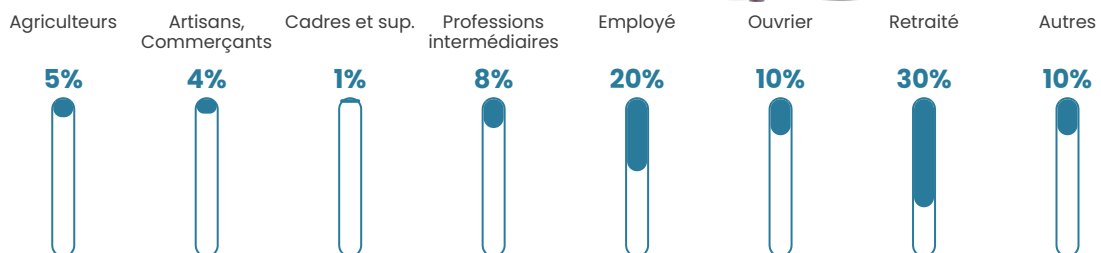

23 h/km²

Revenu moyen

20 840 €/an

Evolution du nombre d'habitants

Sources : Institut national de la statistique et des études économiques (insee) selon Les dernières parutions officielles de 2024 portant sur les années 2020, 2021 et 2022.

Tranche d'âge

Activité professionnelle

Niveau de diplôme

Composition des ménages

Profils électoraux

Premier tour

	Marine LE PEN	39.66 %
	Emmanuel MACRON	15.57 %
	Jean LASSALLE	11.09 %
	Jean-Luc MÉLENCHON	10.87 %
	Valérie PÉCRESSE	7.68 %
	Éric ZEMMOUR	6.40 %
	Yannick JADOT	2.77 %
	Fabien ROUSSEL	2.35 %
	Nicolas DUPONT-AIGNAN	1.92 %
	Anne HIDALGO	1.07 %
	Nathalie ARTHAUD	0.64 %
	Philippe POUTOU	0.00 %