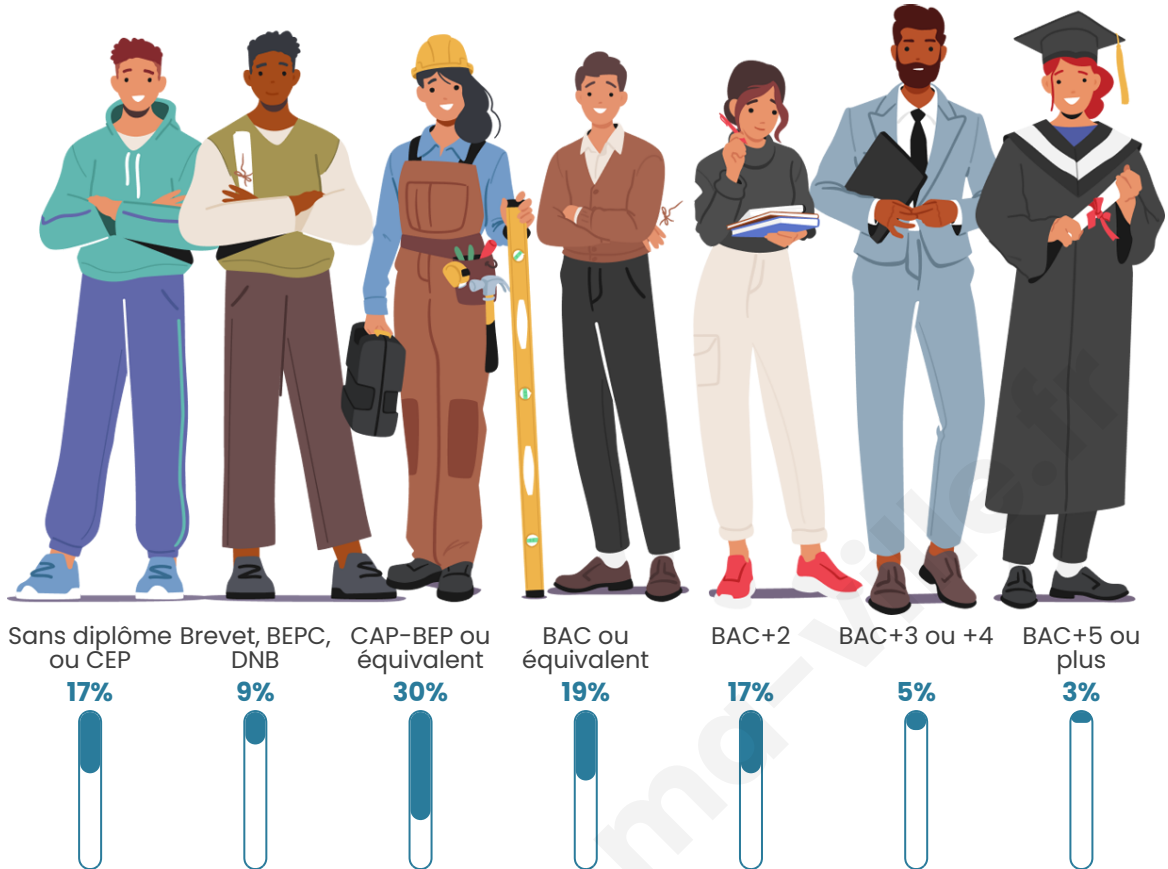

674

Age moyen

47 ans

Pop active

48.1%

Taux chômage

5.2%

Pop densité

Tranche d'âge

Activité professionnelle

Niveau de diplôme

Composition des ménages

Profils électoraux

Premier tour

	Marine LE PEN	39.66 %
	Emmanuel MACRON	15.57 %
	Jean LASSALLE	11.09 %
	Jean-Luc MÉLENCHON	10.87 %
	Valérie PÉCRESSE	7.68 %
	Éric ZEMMOUR	6.40 %
	Yannick JADOT	2.77 %
	Fabien ROUSSEL	2.35 %
	Nicolas DUPONT-AIGNAN	1.92 %
	Anne HIDALGO	1.07 %
	Nathalie ARTHAUD	0.64 %
	Philippe POUTOU	0.00 %