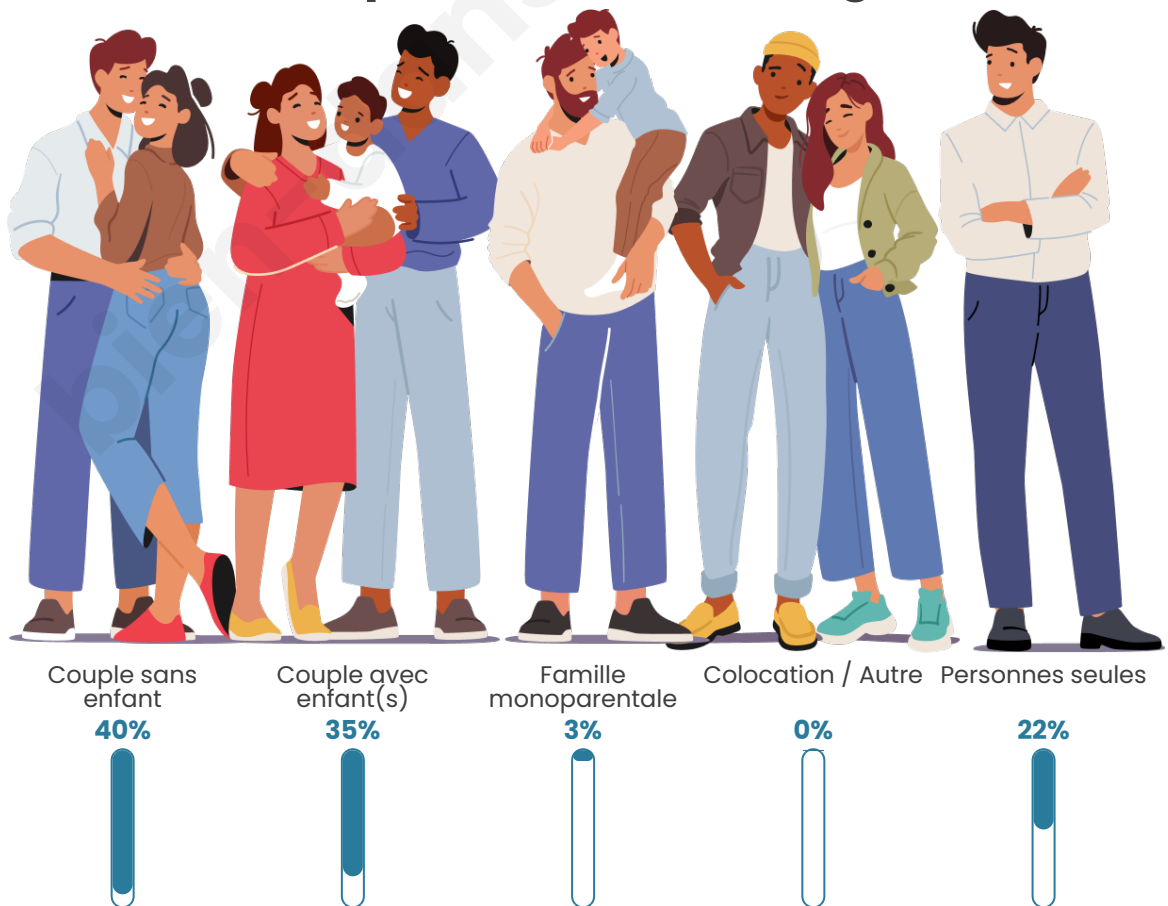

Tranche d'âge

Activité professionnelle

Niveau de diplôme

Composition des ménages

Profils électoraux

Premier tour

	Marine LE PEN	39.66 %
	Emmanuel MACRON	15.57 %
	Jean LASSALLE	11.09 %
	Jean-Luc MÉLENCHON	10.87 %
	Valérie PÉCRESSE	7.68 %
	Éric ZEMMOUR	6.40 %
	Yannick JADOT	2.77 %
	Fabien ROUSSEL	2.35 %
	Nicolas DUPONT-AIGNAN	1.92 %
	Anne HIDALGO	1.07 %
	Nathalie ARTHAUD	0.64 %
	Philippe POUTOU	0.00 %