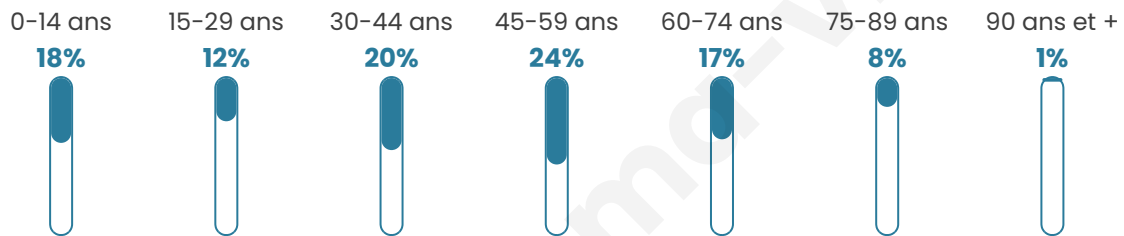

570

Age moyen

43 ans

Pop active

48.2%

Taux chômage

7.7%

Pop densité

95 h/km²

Revenu moyen

21 340 €/an

Evolution du nombre d'habitants

Sources : Institut national de la statistique et des études économiques (insee) selon Les dernières parutions officielles de 2024 portant sur les années 2020, 2021 et 2022.

Tranche d'âge

Activité professionnelle

Niveau de diplôme

Composition des ménages

Profils électoraux

Premier tour

	Marine LE PEN	35.94 %
	Emmanuel MACRON	17.45 %
	Jean-Luc MÉLENCHON	17.45 %
	Jean LASSALLE	9.38 %
	Éric ZEMMOUR	5.21 %
	Valérie PÉCRESSE	4.17 %
	Fabien ROUSSEL	3.13 %
	Anne HIDALGO	2.86 %
	Yannick JADOT	2.08 %
	Nicolas DUPONT-AIGNAN	1.82 %
	Philippe POUTOU	0.52 %
	Nathalie ARTHAUD	0.00 %

458 inscrits

Participation : 86.03%

Votes blancs : 1.52%

Votes nuls : 1.02%

Second tour

	Emmanuel MACRON	44,54 %
	Marine LE PEN	55,46 %

459 inscrits

Participation : 83.66%