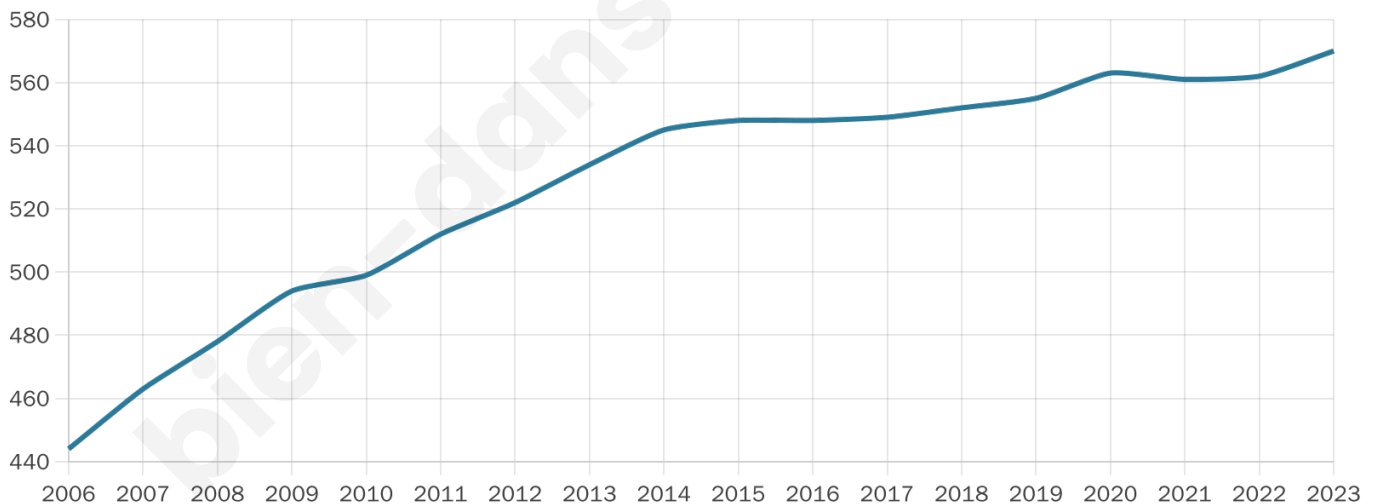

570

Age moyen

43 ans

Pop active

48.2%

Taux chômage

7.7%

Pop densité

95 h/km²

Revenu moyen

21 340 €/an

Evolution du nombre d'habitants

Sources : Institut national de la statistique et des études économiques (insee) selon Les dernières parutions officielles de 2024 portant sur les années 2020, 2021 et 2022.