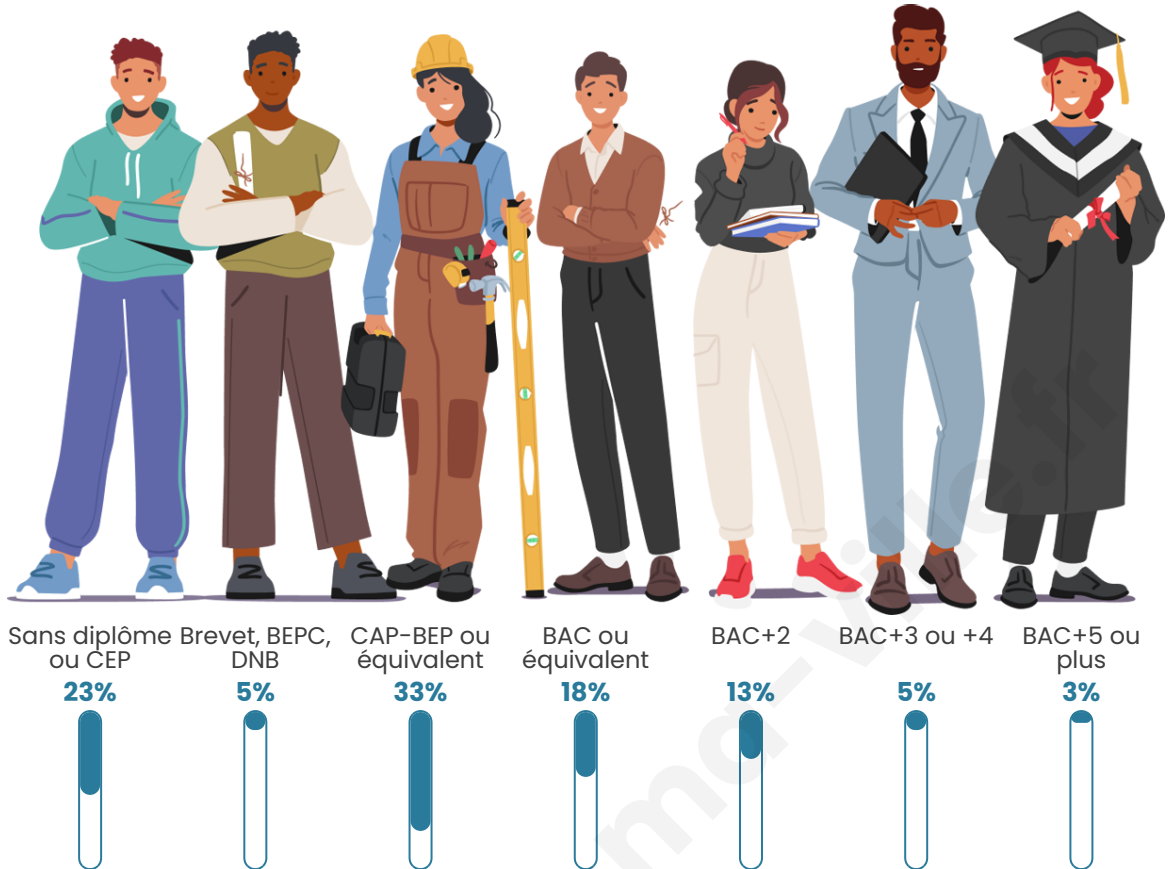

570

Age moyen

43 ans

Pop active

48.2%

Taux chômage

7.7%

Pop densité

Tranche d'âge

Activité professionnelle

Niveau de diplôme

Composition des ménages

Profils électoraux

Premier tour

	Marine LE PEN	35.94 %
	Emmanuel MACRON	17.45 %
	Jean-Luc MÉLENCHON	17.45 %
	Jean LASSALLE	9.38 %
	Éric ZEMMOUR	5.21 %
	Valérie PÉCRESSE	4.17 %
	Fabien ROUSSEL	3.13 %
	Anne HIDALGO	2.86 %
	Yannick JADOT	2.08 %
	Nicolas DUPONT-AIGNAN	1.82 %
	Philippe POUTOU	0.52 %
	Nathalie ARTHAUD	0.00 %