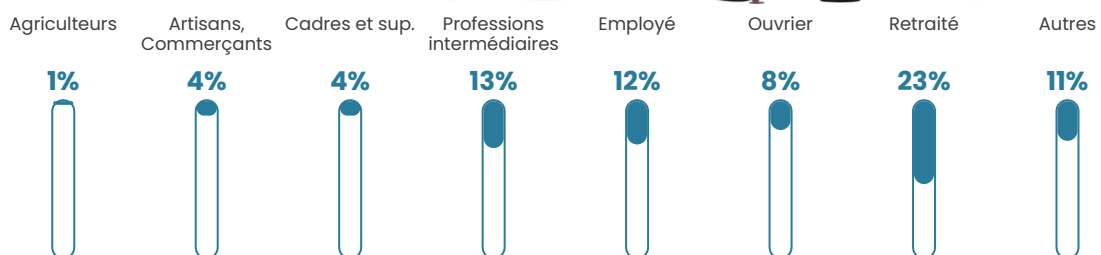

95 h/km²

Revenu moyen

21 340 €/an

Evolution du nombre d'habitants

Sources : Institut national de la statistique et des études économiques (insee) selon Les dernières parutions officielles de 2024 portant sur les années 2020, 2021 et 2022.

Tranche d'âge

Activité professionnelle

Niveau de diplôme

Composition des ménages

Profils électoraux

Premier tour

	Marine LE PEN	35.94 %
	Emmanuel MACRON	17.45 %
	Jean-Luc MÉLENCHON	17.45 %
	Jean LASSALLE	9.38 %
	Éric ZEMMOUR	5.21 %
	Valérie PÉCRESSE	4.17 %
	Fabien ROUSSEL	3.13 %
	Anne HIDALGO	2.86 %
	Yannick JADOT	2.08 %
	Nicolas DUPONT-AIGNAN	1.82 %
	Philippe POUTOU	0.52 %
	Nathalie ARTHAUD	0.00 %