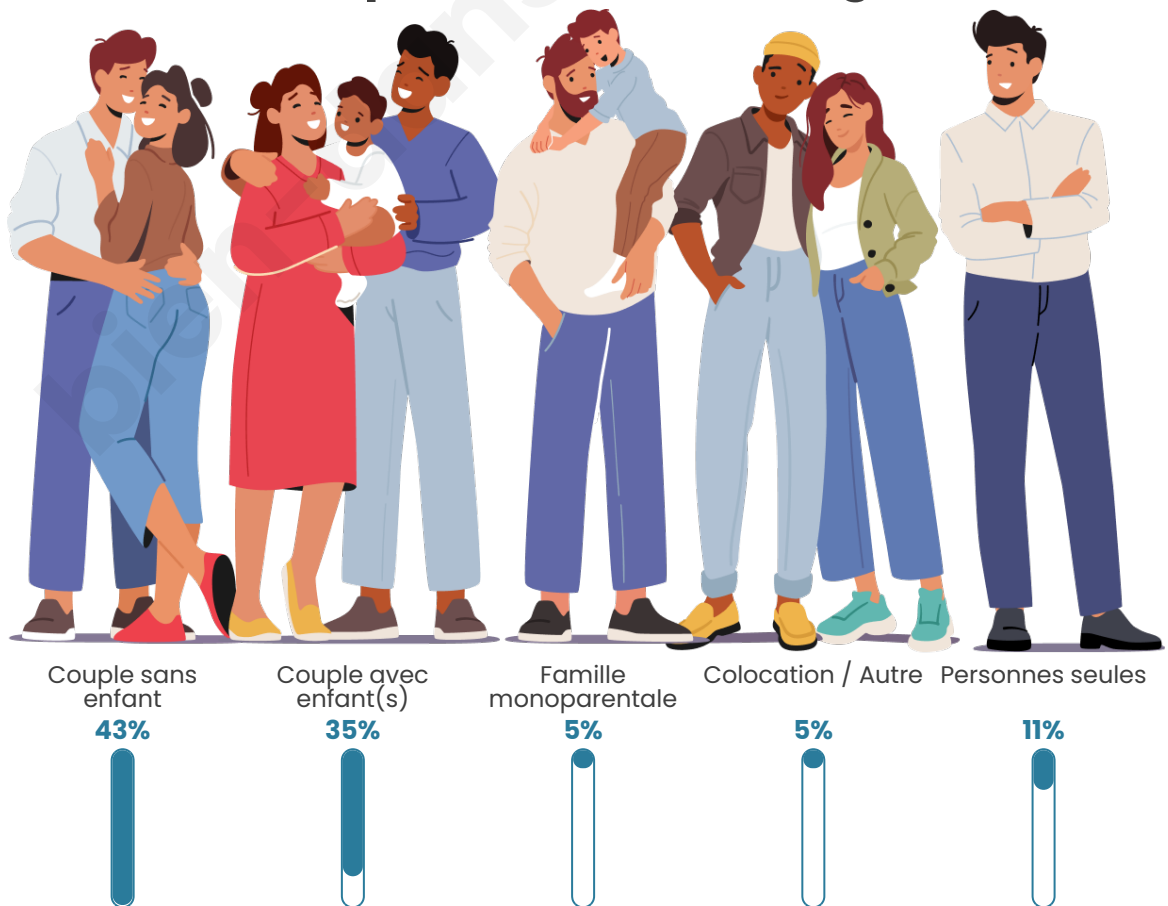

Tranche d'âge

Activité professionnelle

Niveau de diplôme

Composition des ménages

Profils électoraux

Premier tour

	Marine LE PEN	35.94 %
	Emmanuel MACRON	17.45 %
	Jean-Luc MÉLENCHON	17.45 %
	Jean LASSALLE	9.38 %
	Éric ZEMMOUR	5.21 %
	Valérie PÉCRESSE	4.17 %
	Fabien ROUSSEL	3.13 %
	Anne HIDALGO	2.86 %
	Yannick JADOT	2.08 %
	Nicolas DUPONT-AIGNAN	1.82 %
	Philippe POUTOU	0.52 %
	Nathalie ARTHAUD	0.00 %