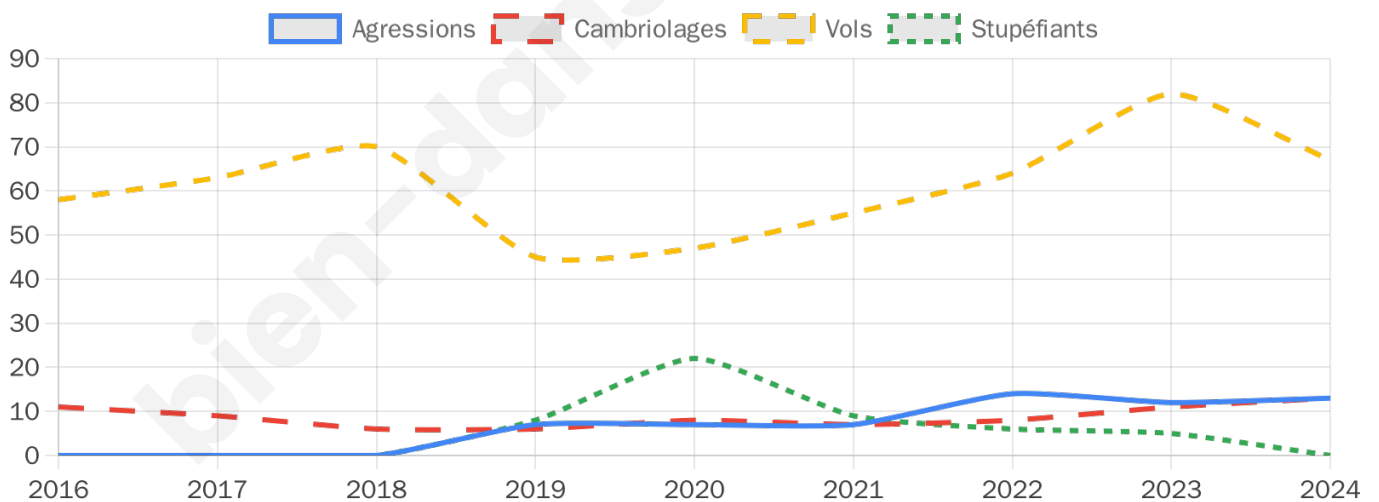

1 264 inscrits

Participation : 82.04%

Votes blancs : 1.64%

Votes nuls : 1.25%

Second tour

	Emmanuel MACRON	43,09 %
	Marine LE PEN	56,91 %

1 264 inscrits

Participation : 79.98%

Votes blancs : 4.95%

Votes nuls : 2.77%

Sécurité

Agressions physiques / sexuelles

13

Cambriolages

13

Vols / dégradations

67

Stupéfiants

0

Evolution du nombre d'infractions

Pour comparer

(en proportion du nombre d'habitants)

■ Ville ■ Département ■ Région

Sources : Bases statistiques communale, départementale et régionale de la délinquance enregistrée par la police et la gendarmerie nationales selon les dernières parutions officielles de 2025 portant sur l'année 2024 ([data.gouv](https://data.gouv.fr)).