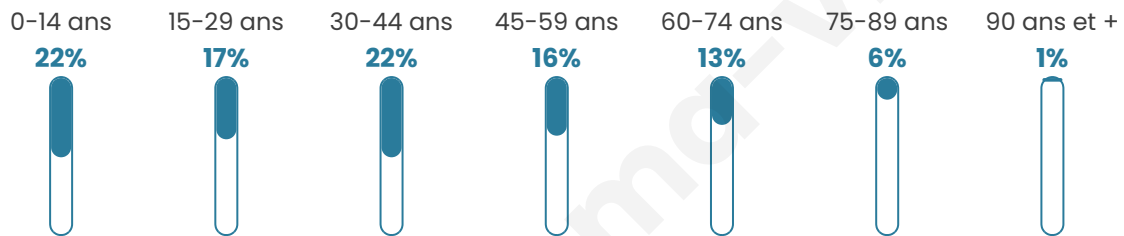

2 372

Age moyen

38 ans

Pop active

47.4%

Taux chômage

10.8%

Pop densité

395 h/km²

Revenu moyen

21 270 €/an

Evolution du nombre d'habitants

Sources : Institut national de la statistique et des études économiques (insee) selon Les dernières parutions officielles de 2024 portant sur les années 2020, 2021 et 2022.

Tranche d'âge

Activité professionnelle

Niveau de diplôme

Composition des ménages

Profils électoraux

Premier tour

	Marine LE PEN	37.04 %
	Emmanuel MACRON	21.55 %
	Jean-Luc MÉLENCHON	17.28 %
	Éric ZEMMOUR	6.06 %
	Jean LASSALLE	4.47 %
	Valérie PÉCRESSE	3.77 %
	Yannick JADOT	3.57 %
	Fabien ROUSSEL	2.28 %
	Anne HIDALGO	1.69 %
	Nicolas DUPONT-AIGNAN	0.99 %
	Nathalie ARTHAUD	0.79 %
	Philippe POUTOU	0.50 %

1 264 inscrits

Participation : 82.04%

Votes blancs : 1.64%

Votes nuls : 1.25%

Second tour

	Emmanuel MACRON	43,09 %
	Marine LE PEN	56,91 %

1 264 inscrits

Participation : 79.98%