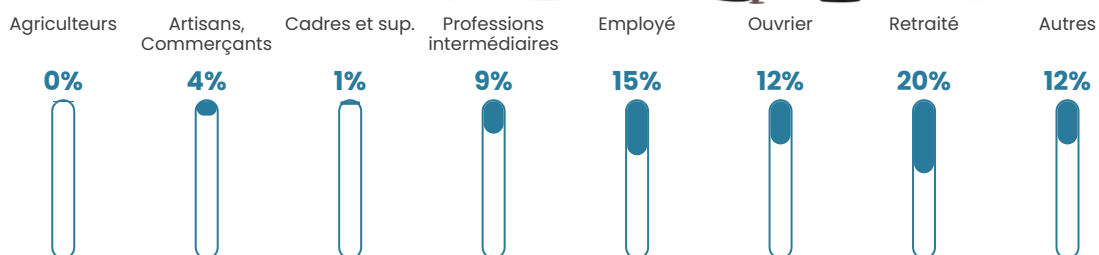

395 h/km²

Revenu moyen

21 270 €/an

Evolution du nombre d'habitants

Sources : Institut national de la statistique et des études économiques (insee) selon Les dernières parutions officielles de 2024 portant sur les années 2020, 2021 et 2022.

Tranche d'âge

Activité professionnelle

Niveau de diplôme

Composition des ménages

Profils électoraux

Premier tour

	Marine LE PEN	37.04 %
	Emmanuel MACRON	21.55 %
	Jean-Luc MÉLENCHON	17.28 %
	Éric ZEMMOUR	6.06 %
	Jean LASSALLE	4.47 %
	Valérie PÉCRESSE	3.77 %
	Yannick JADOT	3.57 %
	Fabien ROUSSEL	2.28 %
	Anne HIDALGO	1.69 %
	Nicolas DUPONT-AIGNAN	0.99 %
	Nathalie ARTHAUD	0.79 %
	Philippe POUTOU	0.50 %