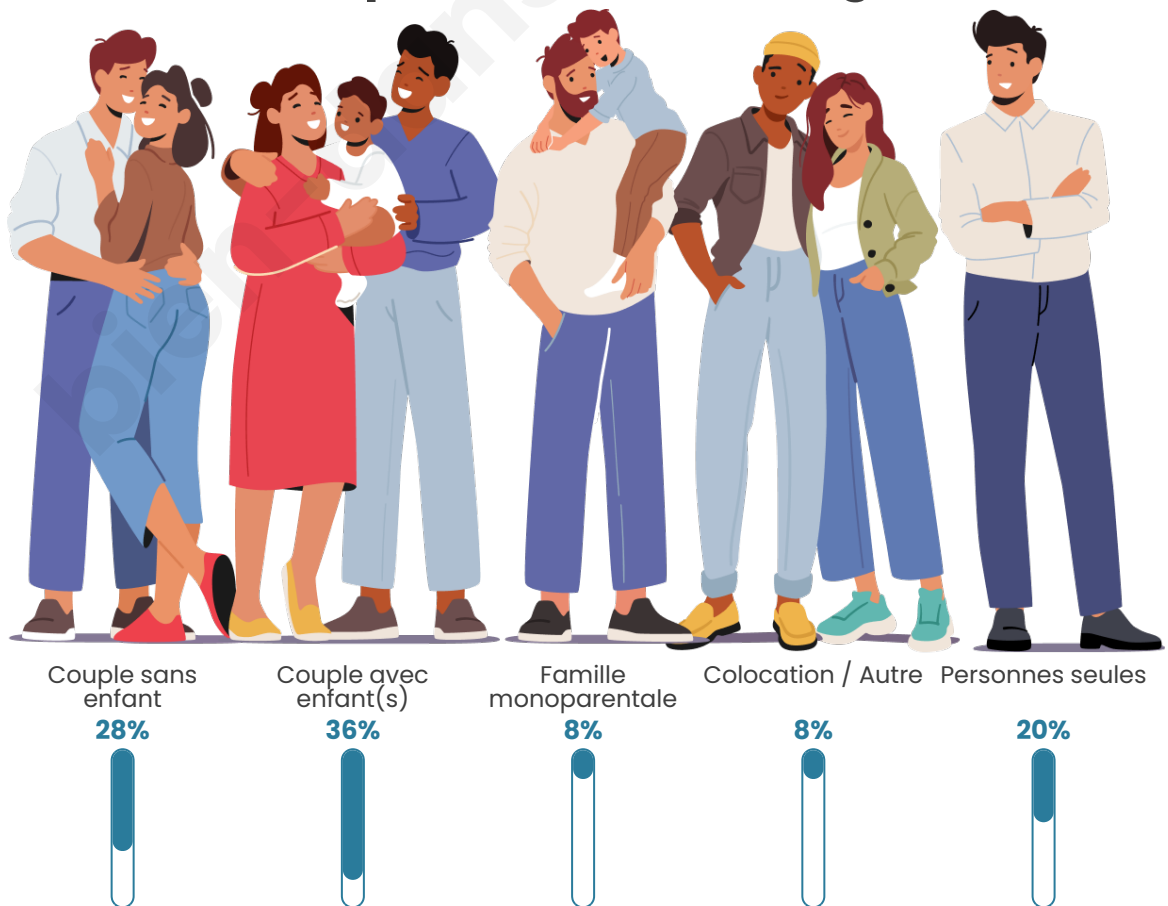

Tranche d'âge

Activité professionnelle

Niveau de diplôme

Composition des ménages

Profils électoraux

Premier tour

	Marine LE PEN	37.04 %
	Emmanuel MACRON	21.55 %
	Jean-Luc MÉLENCHON	17.28 %
	Éric ZEMMOUR	6.06 %
	Jean LASSALLE	4.47 %
	Valérie PÉCRESSE	3.77 %
	Yannick JADOT	3.57 %
	Fabien ROUSSEL	2.28 %
	Anne HIDALGO	1.69 %
	Nicolas DUPONT-AIGNAN	0.99 %
	Nathalie ARTHAUD	0.79 %
	Philippe POUTOU	0.50 %