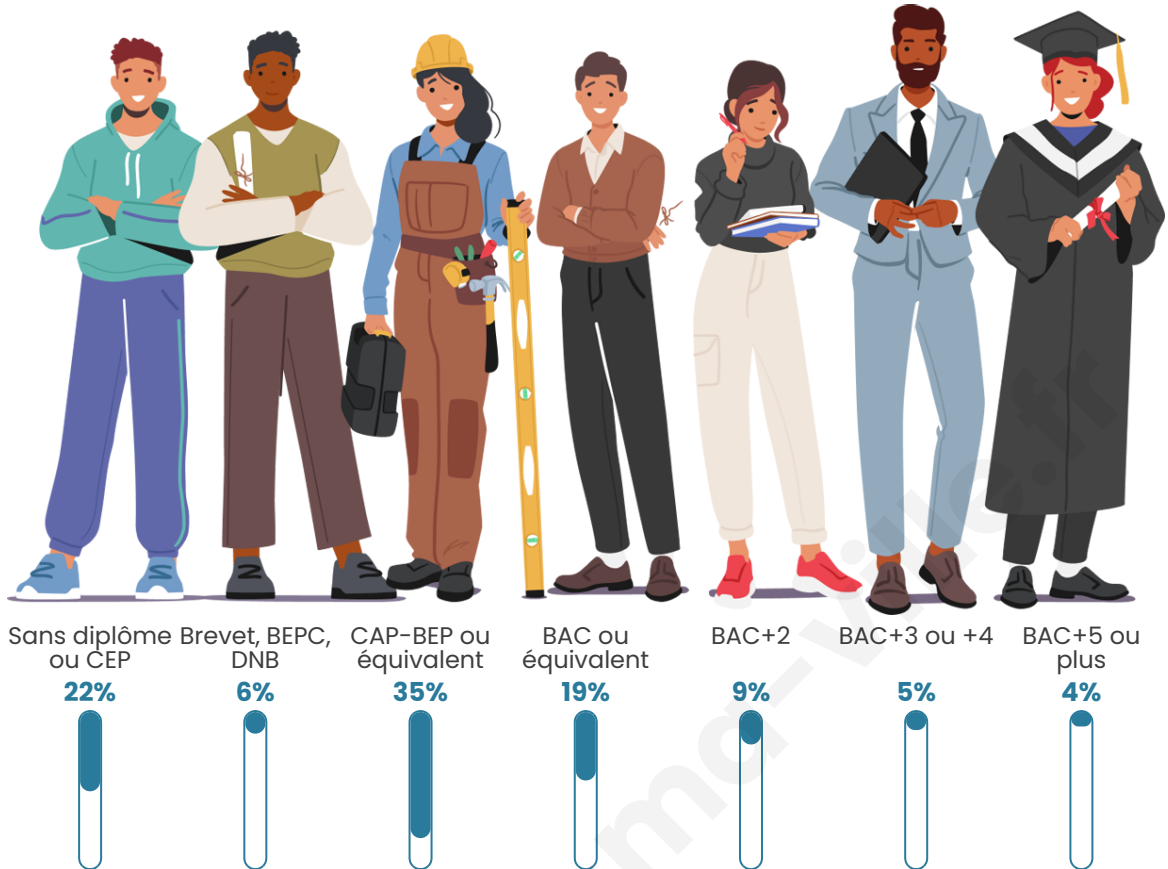

2 372

Age moyen

38 ans

Pop active

47.4%

Taux chômage

10.8%

Pop densité

Tranche d'âge

Activité professionnelle

Niveau de diplôme

Composition des ménages

Profils électoraux

Premier tour

	Marine LE PEN	37.04 %
	Emmanuel MACRON	21.55 %
	Jean-Luc MÉLENCHON	17.28 %
	Éric ZEMMOUR	6.06 %
	Jean LASSALLE	4.47 %
	Valérie PÉCRESSE	3.77 %
	Yannick JADOT	3.57 %
	Fabien ROUSSEL	2.28 %
	Anne HIDALGO	1.69 %
	Nicolas DUPONT-AIGNAN	0.99 %
	Nathalie ARTHAUD	0.79 %
	Philippe POUTOU	0.50 %