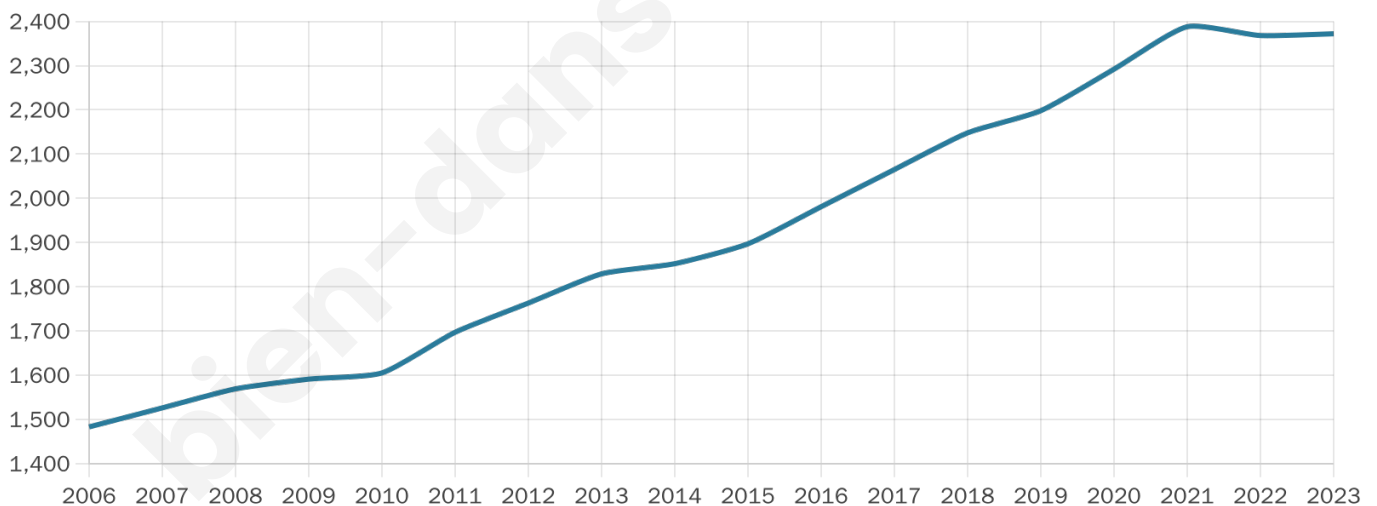

2 372

Age moyen

38 ans

Pop active

47.4%

Taux chômage

10.8%

Pop densité

395 h/km²

Revenu moyen

21 270 €/an

Evolution du nombre d'habitants

Sources : Institut national de la statistique et des études économiques (insee) selon Les dernières parutions officielles de 2024 portant sur les années 2020, 2021 et 2022.