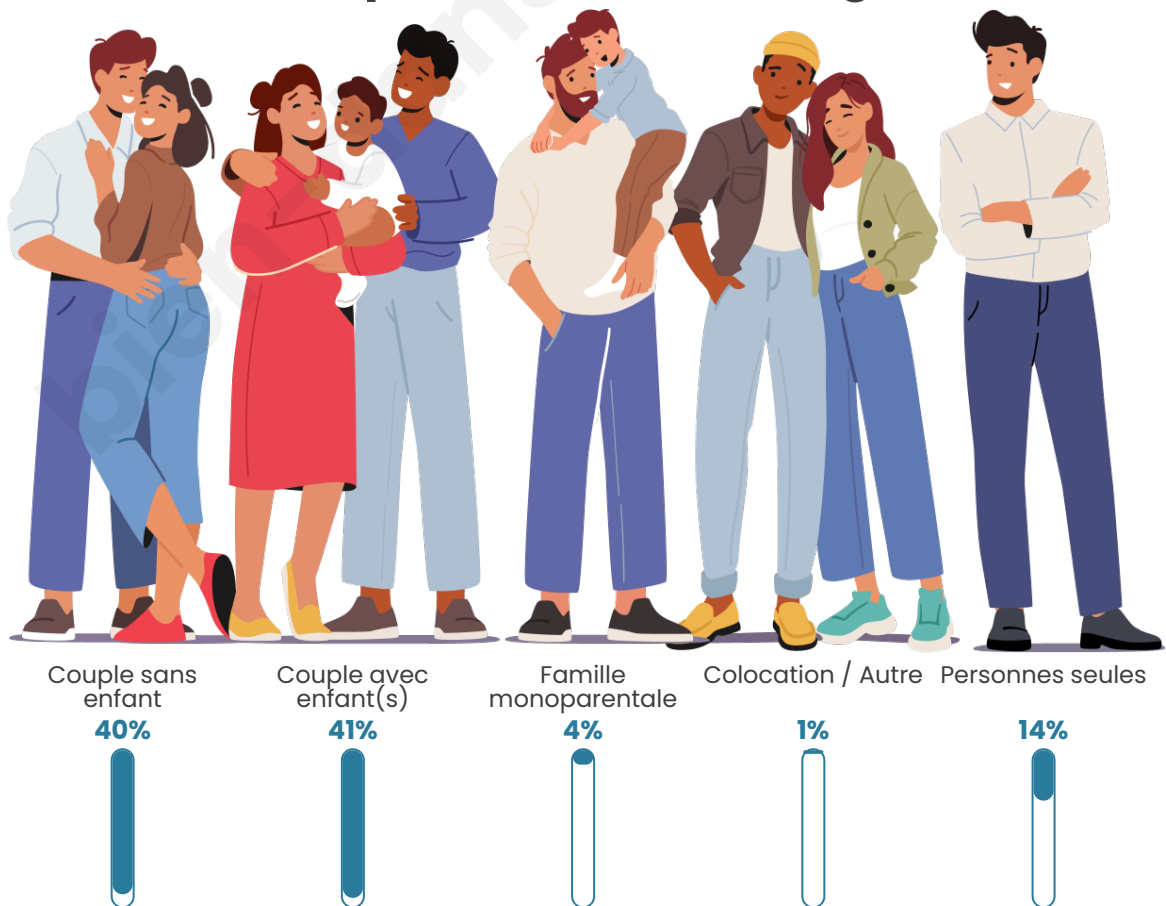

Tranche d'âge

Activité professionnelle

Niveau de diplôme

Composition des ménages

Profils électoraux

Premier tour

	Marine LE PEN	37.83 %
	Jean-Luc MÉLENCHON	19.10 %
	Emmanuel MACRON	16.10 %
	Éric ZEMMOUR	9.36 %
	Jean LASSALLE	5.62 %
	Fabien ROUSSEL	2.81 %
	Valérie PÉCRESE	2.43 %
	Nicolas DUPONT-AIGNAN	2.25 %
	Philippe POUTOU	1.50 %
	Anne HIDALGO	1.31 %
	Yannick JADOT	1.12 %
	Nathalie ARTHAUD	0.56 %