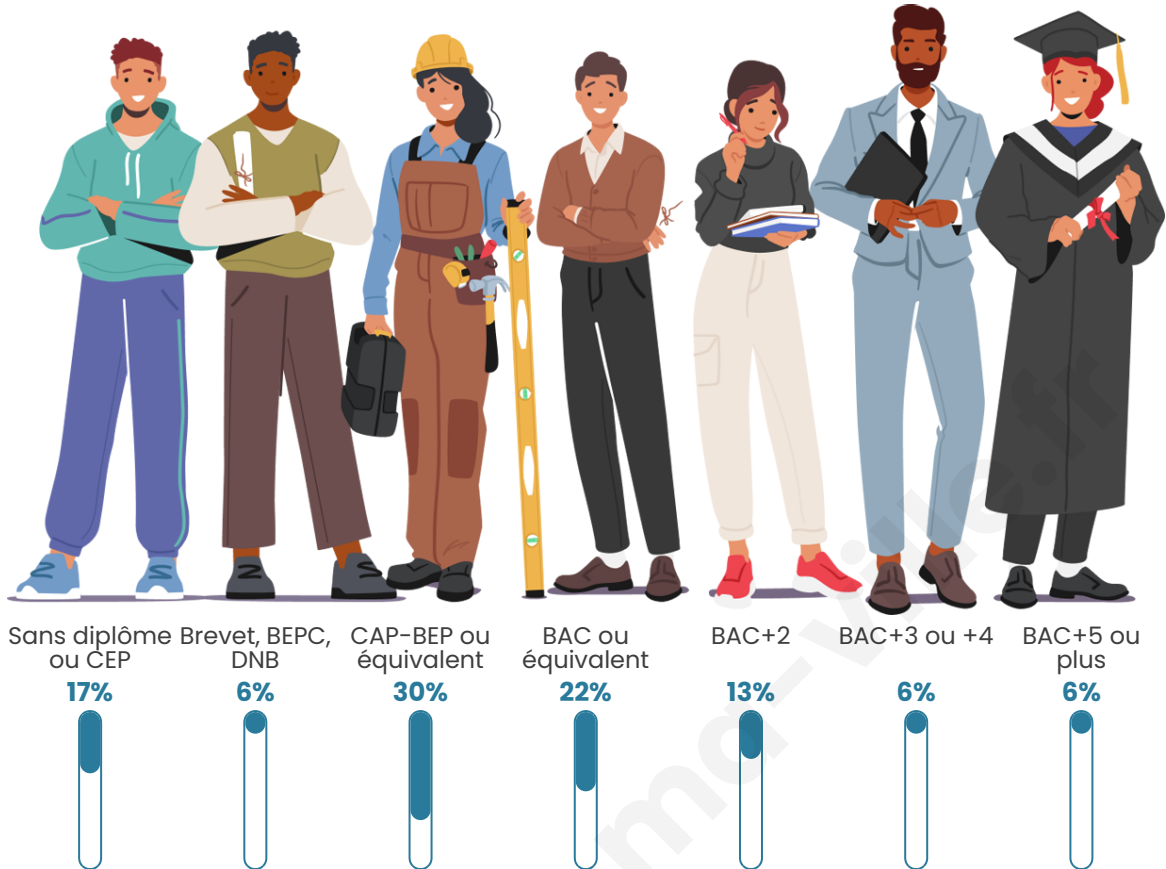

Tranche d'âge

Activité professionnelle

Niveau de diplôme

Composition des ménages

Profils électoraux

Premier tour

	Marine LE PEN	37.83 %
	Jean-Luc MÉLENCHON	19.10 %
	Emmanuel MACRON	16.10 %
	Éric ZEMMOUR	9.36 %
	Jean LASSALLE	5.62 %
	Fabien ROUSSEL	2.81 %
	Valérie PÉCRESE	2.43 %
	Nicolas DUPONT-AIGNAN	2.25 %
	Philippe POUTOU	1.50 %
	Anne HIDALGO	1.31 %
	Yannick JADOT	1.12 %
	Nathalie ARTHAUD	0.56 %