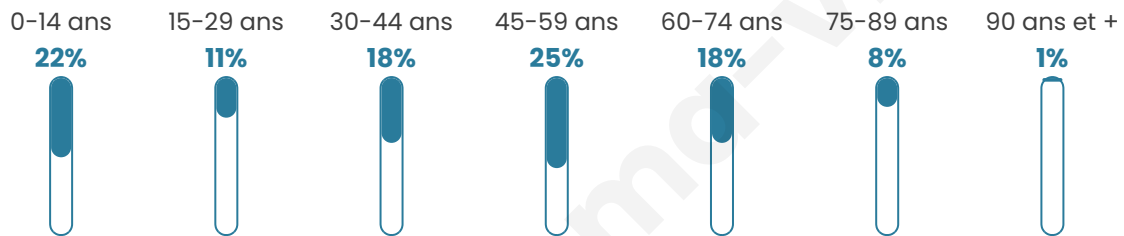

42 ans

Pop active

45.3%

Taux chômage

9.7%

Pop densité

97 h/km²

Revenu moyen

21 390 €/an

Evolution du nombre d'habitants

Sources : Institut national de la statistique et des études économiques (insee) selon Les dernières parutions officielles de 2024 portant sur les années 2020, 2021 et 2022.

Tranche d'âge

Activité professionnelle

Niveau de diplôme

Composition des ménages

Profils électoraux

Premier tour

	Marine LE PEN	37.83 %
	Jean-Luc MÉLENCHON	19.10 %
	Emmanuel MACRON	16.10 %
	Éric ZEMMOUR	9.36 %
	Jean LASSALLE	5.62 %
	Fabien ROUSSEL	2.81 %
	Valérie PÉCRESE	2.43 %
	Nicolas DUPONT-AIGNAN	2.25 %
	Philippe POUTOU	1.50 %
	Anne HIDALGO	1.31 %
	Yannick JADOT	1.12 %
	Nathalie ARTHAUD	0.56 %