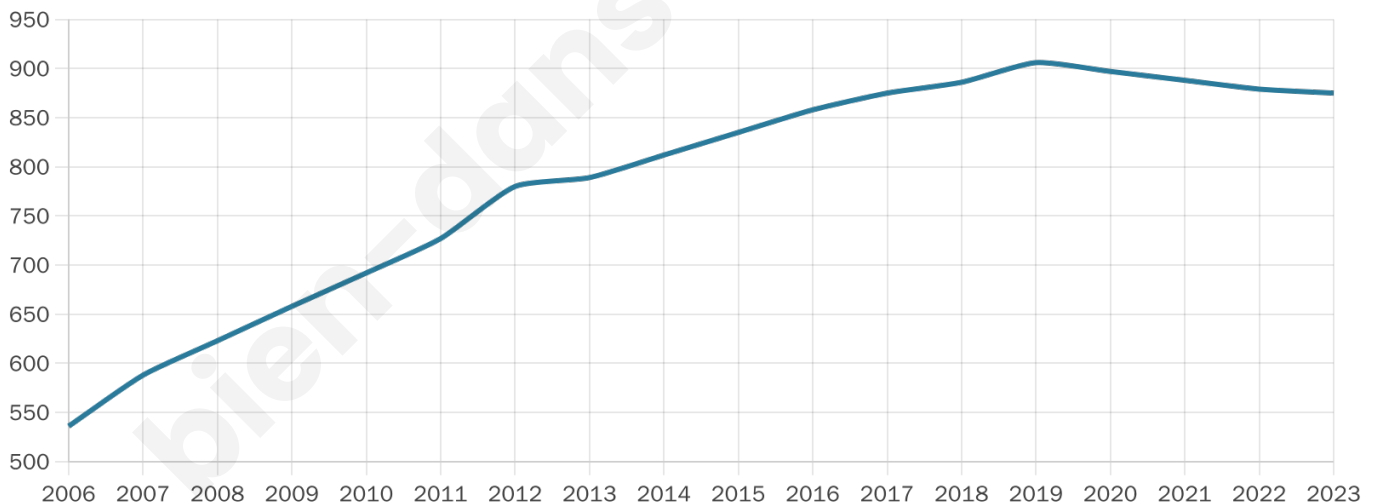

42 ans

Pop active

45.3%

Taux chômage

9.7%

Pop densité

97 h/km²

Revenu moyen

21 390 €/an

Evolution du nombre d'habitants

Sources : Institut national de la statistique et des études économiques (insee) selon Les dernières parutions officielles de 2024 portant sur les années 2020, 2021 et 2022.