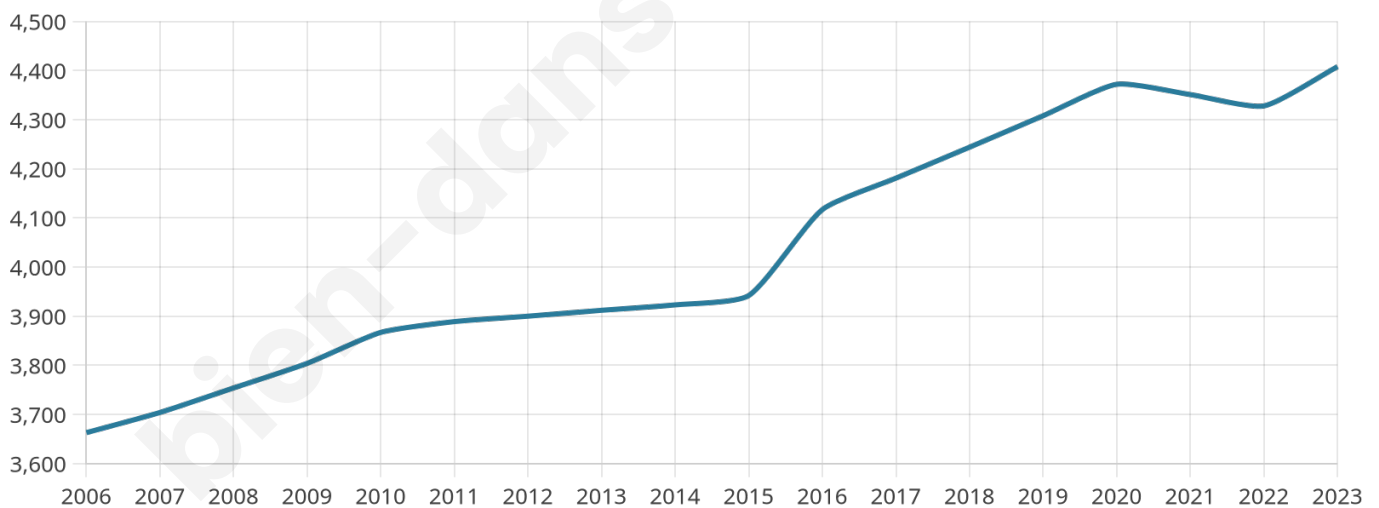

# Statistiques sur la population

Nombre d'habitants

**4 408**

Age moyen

**46 ans**

Pop active

**42.5%**

Taux chômage

**7.6%**

Pop densité

**294 h/km<sup>2</sup>**

Revenu moyen

**25 330 €/an**

## Evolution du nombre d'habitants

Sources : Institut national de la statistique et des études économiques (insee) selon Les dernières parutions officielles de 2024 portant sur les années 2020, 2021 et 2022.