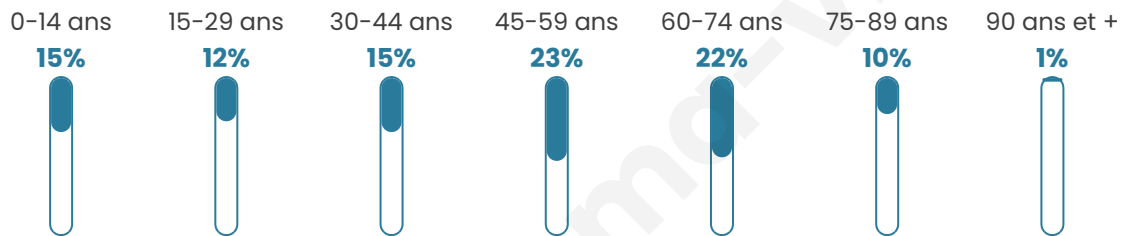

# Statistiques sur la population

Nombre d'habitants

**4 408**

Age moyen

**46 ans**

Pop active

**42.5%**

Taux chômage

**7.6%**

Pop densité

**294 h/km<sup>2</sup>**

Revenu moyen

**25 330 €/an**

## Evolution du nombre d'habitants

Sources : Institut national de la statistique et des études économiques (insee) selon Les dernières parutions officielles de 2024 portant sur les années 2020, 2021 et 2022.

## Tranche d'âge