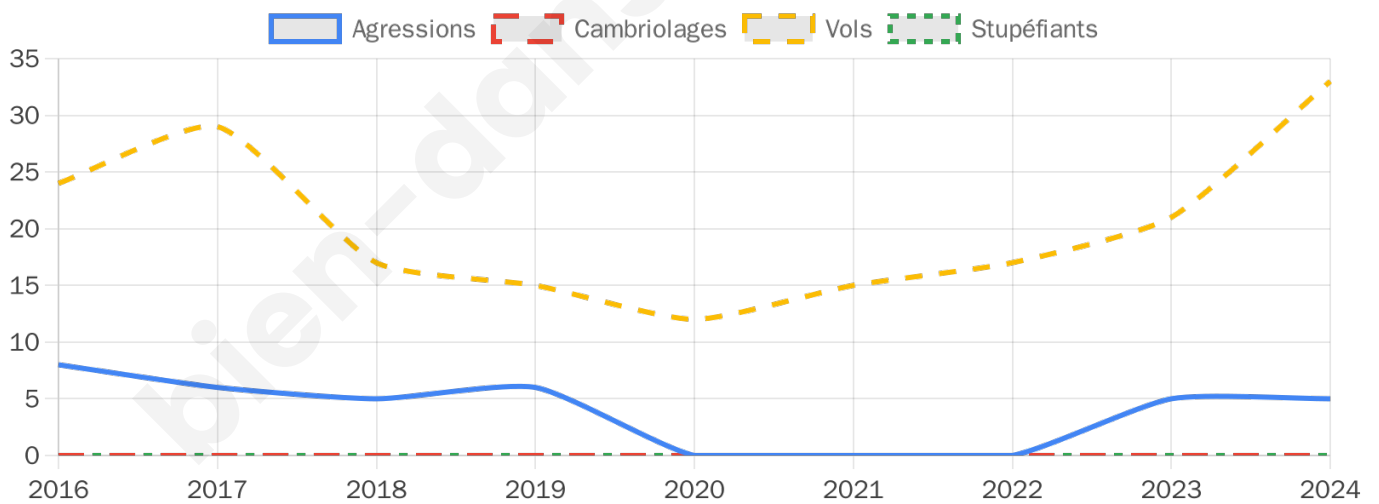

59 %

917 inscrits

Participation : 74.92%

Votes blancs : 5.82%

Votes nuls : 4.37%

bien-dans-ma-ville.fr

Sécurité

Agressions physiques / sexuelles

5

Cambriolages

0

Vols / dégradations

33

Stupéfiants

0

Evolution du nombre d'infractions