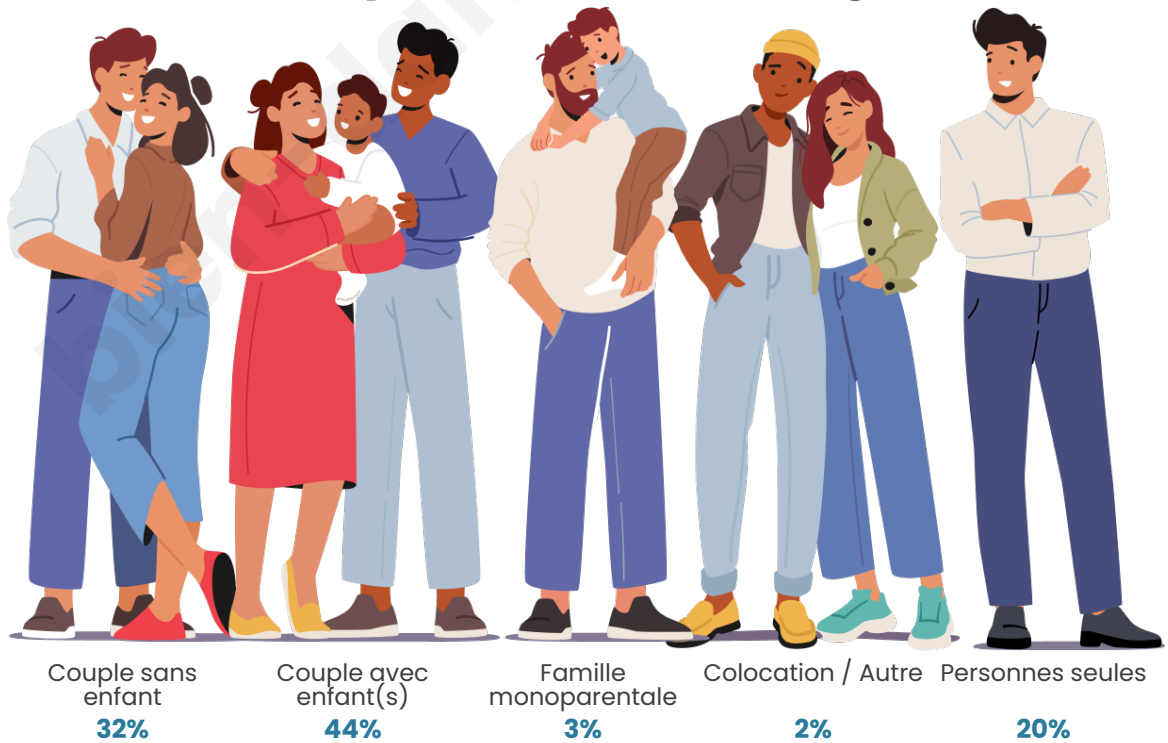

Tranche d'âge

Activité professionnelle

Niveau de diplôme

Composition des ménages

Profils électoraux

Premier tour

	Marine LE PEN	33.97 %
	Emmanuel MACRON	19.18 %
	Jean-Luc MÉLENCHON	14.35 %
	Éric ZEMMOUR	8.93 %
	Jean LASSALLE	8.20 %
	Valérie PÉCRESSÉ	4.98 %
	Nicolas DUPONT-AIGNAN	3.37 %
	Yannick JADOT	2.93 %
	Fabien ROUSSEL	2.49 %
	Anne HIDALGO	0.73 %
	Nathalie ARTHAUD	0.44 %
	Philippe POUTOU	0.44 %