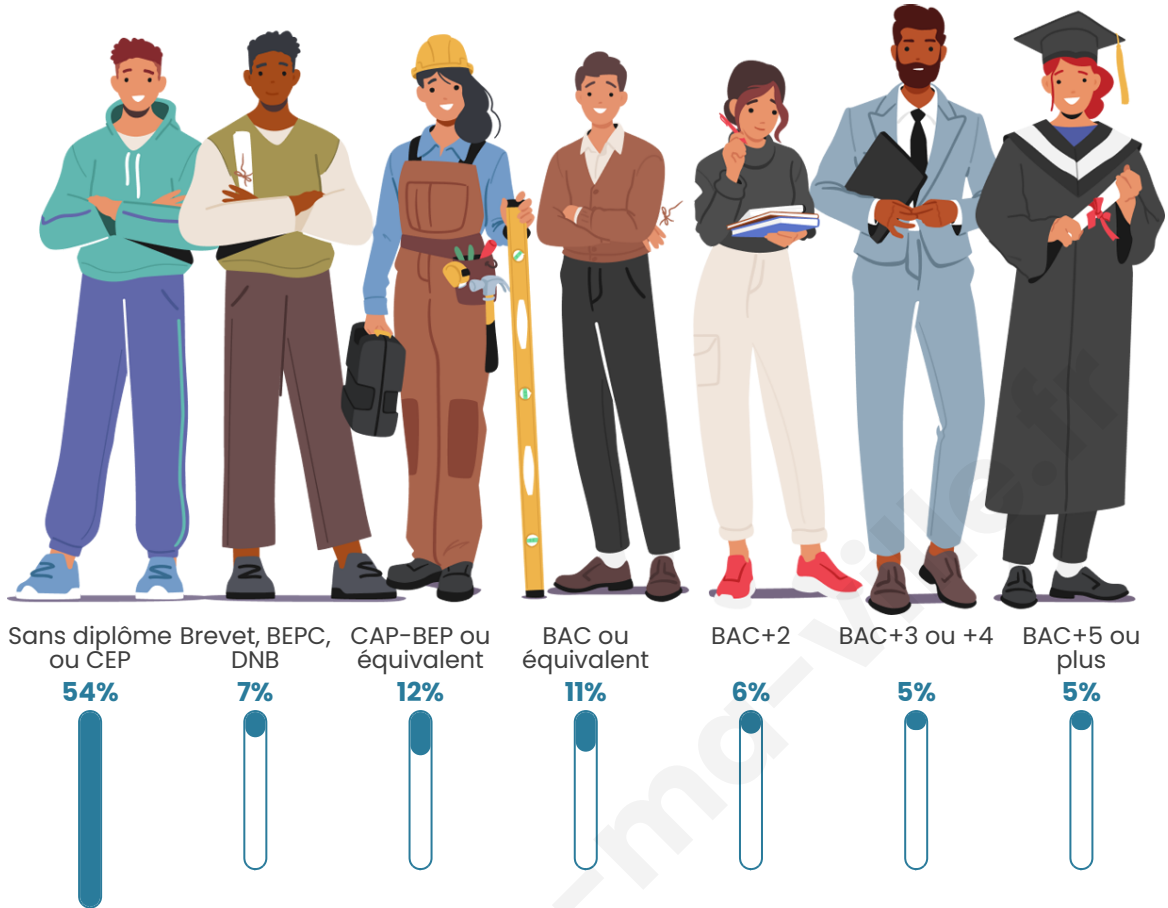

Version web

Ville de La Cavalerie

Présenté par

BIEN dans
ma **VILLE** 

Sommaire

Situation géographique	3
Statistiques sur la population	4
Evolution du nombre d'habitants	4
Tranche d'âge	5
0-14 ans	5
15-29 ans	5
30-44 ans	5
45-59 ans	5
60-74 ans	5
75-89 ans	5
90 ans et +	5
Activité professionnelle	5
Agriculteurs	5
Artisans, Commerçants	5
Cadres et sup.	5
Professions intermédiaires	5
Employé	5
Ouvrier	5
Retraité	5
Autres	5
Niveau de diplôme	6
Sans diplôme ou CEP	6
Brevet, BEPC, DNB	6
CAP-BEP ou équivalent	6
BAC ou équivalent	6
BAC+2	6
BAC+3 ou +4	6
BAC+5 ou plus	6
Composition des ménages	6
Couple sans enfant	6
Couple avec enfant(s)	6
Famille monoparentale	6
Colocation / Autre	6
Personnes seules	6
Profil électoraux	7
Premier tour	7
Sécurité	9
Evolution du nombre d'infractions	9
Pour comparer	10
Services à la population	11
Commerce	11
Éducation	11
Villes autour de La Cavalerie	12
Avis sur la ville de La Cavalerie	13
Moyenne par critère	13
Villes autour de La Cavalerie	13
Répartition des avis par note	13
Répartition des avis par note	13

56 h/km²

Revenu moyen

20 980 €/an

Evolution du nombre d'habitants

Sources : Institut national de la statistique et des études économiques (insee) selon Les dernières parutions officielles de 2024 portant sur les années 2020, 2021 et 2022.

Tranche d'âge

Activité professionnelle

Niveau de diplôme

Composition des ménages

Profils électoraux

Premier tour

	Marine LE PEN	33.97 %
	Emmanuel MACRON	19.18 %
	Jean-Luc MÉLENCHON	14.35 %
	Éric ZEMMOUR	8.93 %
	Jean LASSALLE	8.20 %
	Valérie PÉCRESSÉ	4.98 %
	Nicolas DUPONT-AIGNAN	3.37 %
	Yannick JADOT	2.93 %
	Fabien ROUSSEL	2.49 %
	Anne HIDALGO	0.73 %
	Nathalie ARTHAUD	0.44 %
	Philippe POUTOU	0.44 %