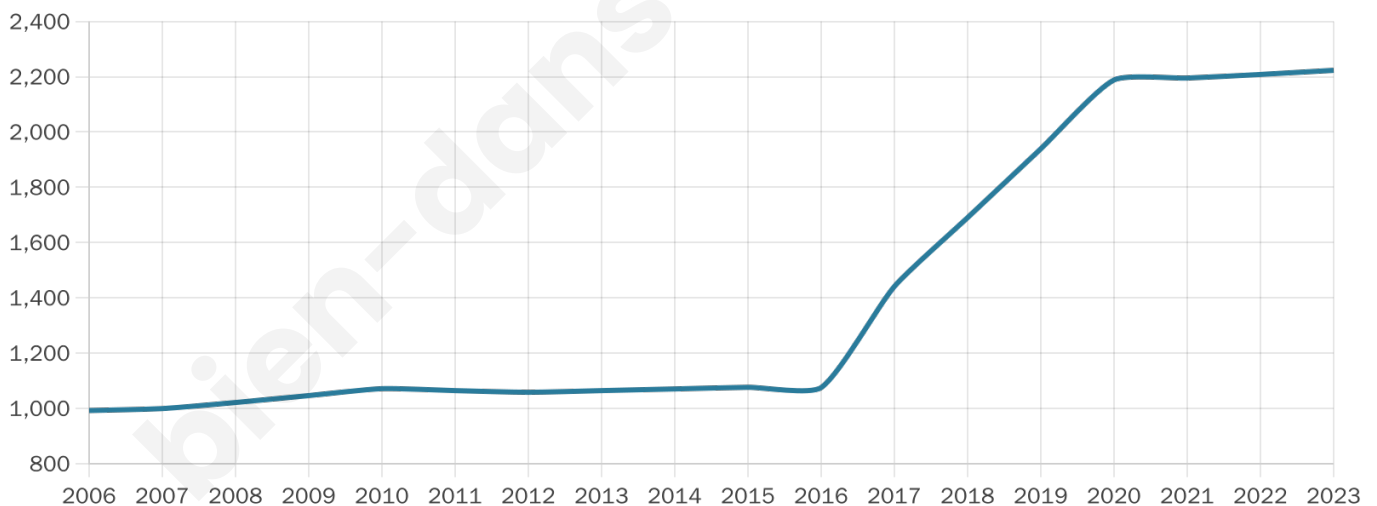

Version web

Ville de La Cavalerie

Présenté par

BIEN dans
ma **VILLE** 

Sommaire

Situation géographique	3
Statistiques sur la population	4
Evolution du nombre d'habitants	4
Tranche d'âge	5
0-14 ans	5
15-29 ans	5
30-44 ans	5
45-59 ans	5
60-74 ans	5
75-89 ans	5
90 ans et +	5
Activité professionnelle	5
Agriculteurs	5
Artisans, Commerçants	5
Cadres et sup.	5
Professions intermédiaires	5
Employé	5
Ouvrier	5
Retraité	5
Autres	5
Niveau de diplôme	6
Sans diplôme ou CEP	6
Brevet, BEPC, DNB	6
CAP-BEP ou équivalent	6
BAC ou équivalent	6
BAC+2	6
BAC+3 ou +4	6
BAC+5 ou plus	6
Composition des ménages	6
Couple sans enfant	6
Couple avec enfant(s)	6
Famille monoparentale	6
Colocation / Autre	6
Personnes seules	6
Profil électoraux	7
Premier tour	7
Sécurité	9
Evolution du nombre d'infractions	9
Pour comparer	10
Services à la population	11
Commerce	11
Éducation	11
Villes autour de La Cavalerie	12
Avis sur la ville de La Cavalerie	13
Moyenne par critère	13
Villes autour de La Cavalerie	13
Répartition des avis par note	13
Répartition des avis par note	13

2 223

Age moyen

33 ans

Pop active

59%

Taux chômage

3.8%

Pop densité

56 h/km²

Revenu moyen

20 980 €/an

Evolution du nombre d'habitants

Sources : Institut national de la statistique et des études économiques (insee) selon Les dernières parutions officielles de 2024 portant sur les années 2020, 2021 et 2022.