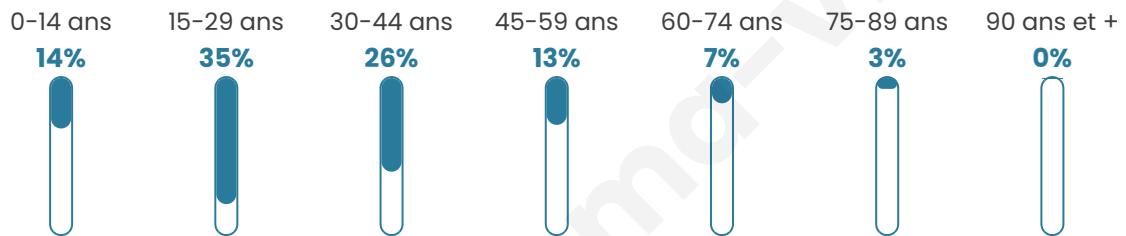

2 223

Age moyen

33 ans

Pop active

59%

Taux chômage

3.8%

Pop densité

56 h/km²

Revenu moyen

20 980 €/an

Evolution du nombre d'habitants

Sources : Institut national de la statistique et des études économiques (insee) selon Les dernières parutions officielles de 2024 portant sur les années 2020, 2021 et 2022.

Tranche d'âge

Activité professionnelle

Niveau de diplôme

Composition des ménages

Profils électoraux

Premier tour

	Marine LE PEN	33.97 %
	Emmanuel MACRON	19.18 %
	Jean-Luc MÉLENCHON	14.35 %
	Éric ZEMMOUR	8.93 %
	Jean LASSALLE	8.20 %
	Valérie PÉCRESSÉ	4.98 %
	Nicolas DUPONT-AIGNAN	3.37 %
	Yannick JADOT	2.93 %
	Fabien ROUSSEL	2.49 %
	Anne HIDALGO	0.73 %
	Nathalie ARTHAUD	0.44 %
	Philippe POUTOU	0.44 %