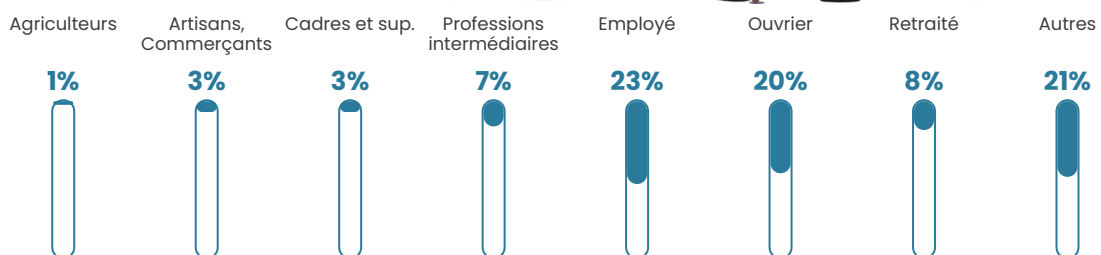

56 h/km²

Revenu moyen

20 980 €/an

Evolution du nombre d'habitants

Sources : Institut national de la statistique et des études économiques (insee) selon Les dernières parutions officielles de 2024 portant sur les années 2020, 2021 et 2022.

Tranche d'âge

Activité professionnelle

Niveau de diplôme

Composition des ménages

Profils électoraux

Premier tour

	Marine LE PEN	33.97 %
	Emmanuel MACRON	19.18 %
	Jean-Luc MÉLENCHON	14.35 %
	Éric ZEMMOUR	8.93 %
	Jean LASSALLE	8.20 %
	Valérie PÉCRESSÉ	4.98 %
	Nicolas DUPONT-AIGNAN	3.37 %
	Yannick JADOT	2.93 %
	Fabien ROUSSEL	2.49 %
	Anne HIDALGO	0.73 %
	Nathalie ARTHAUD	0.44 %
	Philippe POUTOU	0.44 %