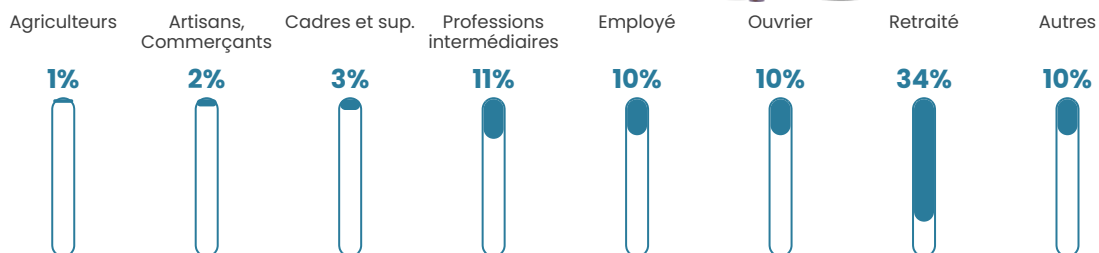

44 ans

Pop active

46.5%

Taux chômage

15.7%

Pop densité

43 h/km²

Revenu moyen

21 830 €/an

Evolution du nombre d'habitants

Sources : Institut national de la statistique et des études économiques (insee) selon Les dernières parutions officielles de 2024 portant sur les années 2020, 2021 et 2022.

Tranche d'âge

Activité professionnelle

Niveau de diplôme

Composition des ménages

Profils électoraux

Premier tour

	Marine LE PEN	29.25 %
	Emmanuel MACRON	24.49 %
	Jean-Luc MÉLENCHON	22.79 %
	Jean LASSALLE	6.46 %
	Fabien ROUSSEL	4.08 %
	Éric ZEMMOUR	3.74 %
	Nicolas DUPONT-AIGNAN	3.06 %
	Valérie PÉCRESSÉ	2.04 %
	Anne HIDALGO	1.70 %
	Yannick JADOT	1.36 %
	Philippe POUTOU	0.68 %
	Nathalie ARTHAUD	0.34 %