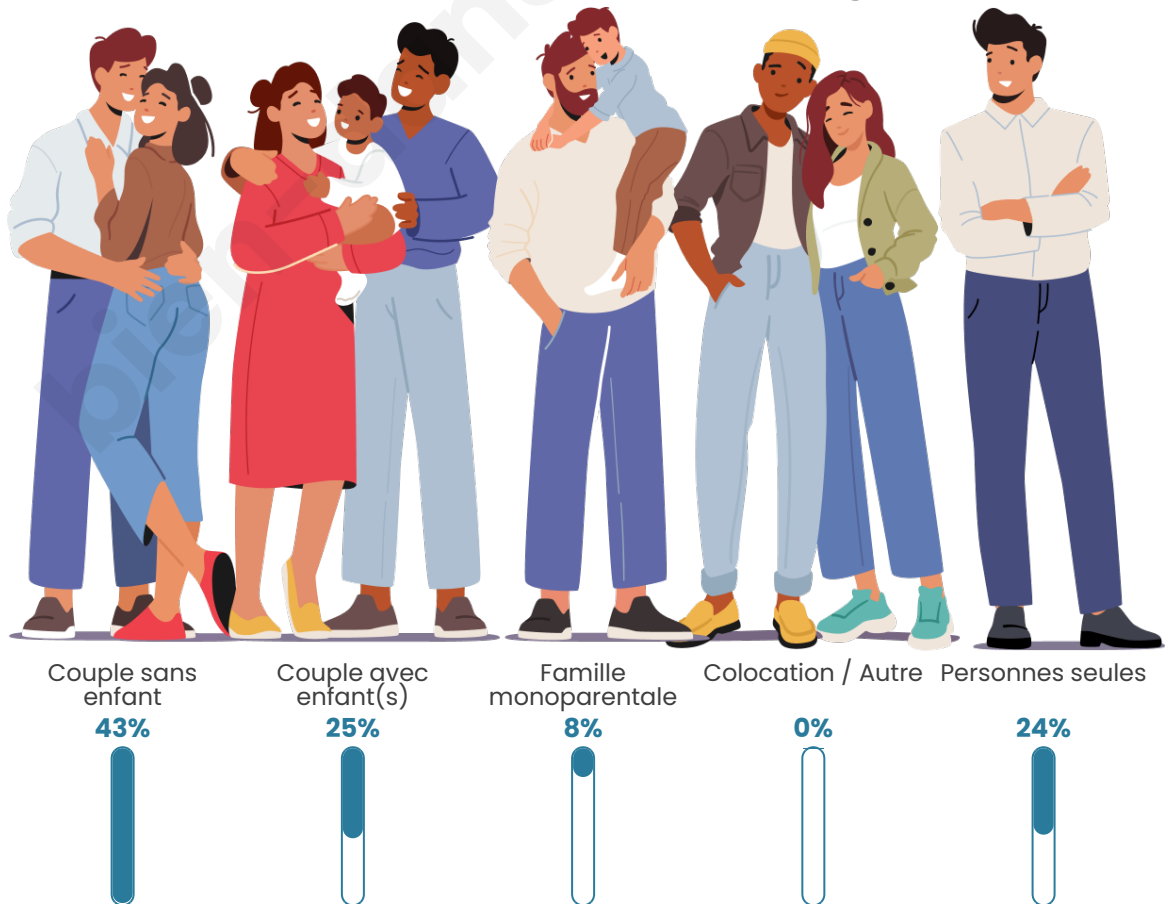

Tranche d'âge

Activité professionnelle

Niveau de diplôme

Composition des ménages

Profils électoraux

Premier tour

	Marine LE PEN	29.25 %
	Emmanuel MACRON	24.49 %
	Jean-Luc MÉLENCHON	22.79 %
	Jean LASSALLE	6.46 %
	Fabien ROUSSEL	4.08 %
	Éric ZEMMOUR	3.74 %
	Nicolas DUPONT-AIGNAN	3.06 %
	Valérie PÉCRESSÉ	2.04 %
	Anne HIDALGO	1.70 %
	Yannick JADOT	1.36 %
	Philippe POUTOU	0.68 %
	Nathalie ARTHAUD	0.34 %