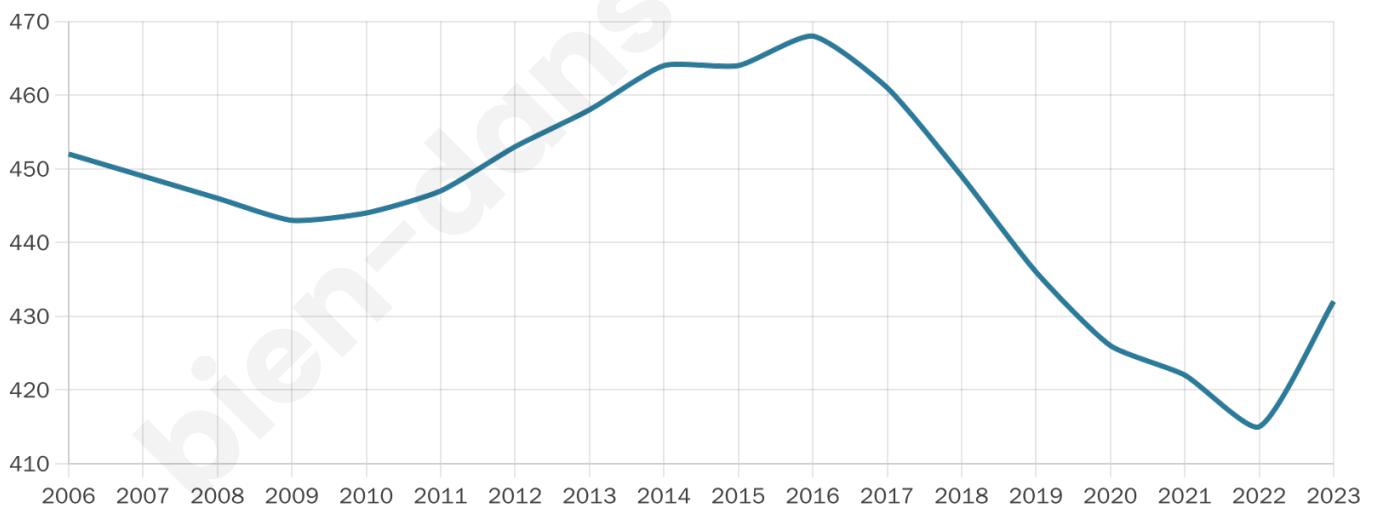

Situation géographique

i Informations clés

- **Région** : Occitanie
- **Département** : Lot
- **Code postal** : 46110
- **Superficie** : 10 km²

Statistiques sur la population

Nombre d'habitants

432

Age moyen

44 ans

Pop active

46.5%

Taux chômage

15.7%

Pop densité

43 h/km²

Revenu moyen

21 830 €/an

Evolution du nombre d'habitants

Sources : Institut national de la statistique et des études économiques (insee) selon Les dernières parutions officielles de 2024 portant sur les années 2020, 2021 et 2022.