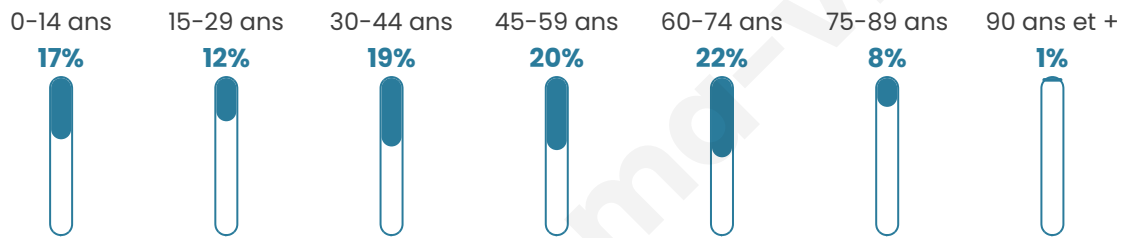

44 ans

Pop active

46.5%

Taux chômage

15.7%

Pop densité

43 h/km²

Revenu moyen

21 830 €/an

Evolution du nombre d'habitants

Sources : Institut national de la statistique et des études économiques (insee) selon Les dernières parutions officielles de 2024 portant sur les années 2020, 2021 et 2022.

Tranche d'âge

Activité professionnelle

Niveau de diplôme

Composition des ménages

Profils électoraux

Premier tour

	Marine LE PEN	29.25 %
	Emmanuel MACRON	24.49 %
	Jean-Luc MÉLENCHON	22.79 %
	Jean LASSALLE	6.46 %
	Fabien ROUSSEL	4.08 %
	Éric ZEMMOUR	3.74 %
	Nicolas DUPONT-AIGNAN	3.06 %
	Valérie PÉCRESSÉ	2.04 %
	Anne HIDALGO	1.70 %
	Yannick JADOT	1.36 %
	Philippe POUTOU	0.68 %
	Nathalie ARTHAUD	0.34 %