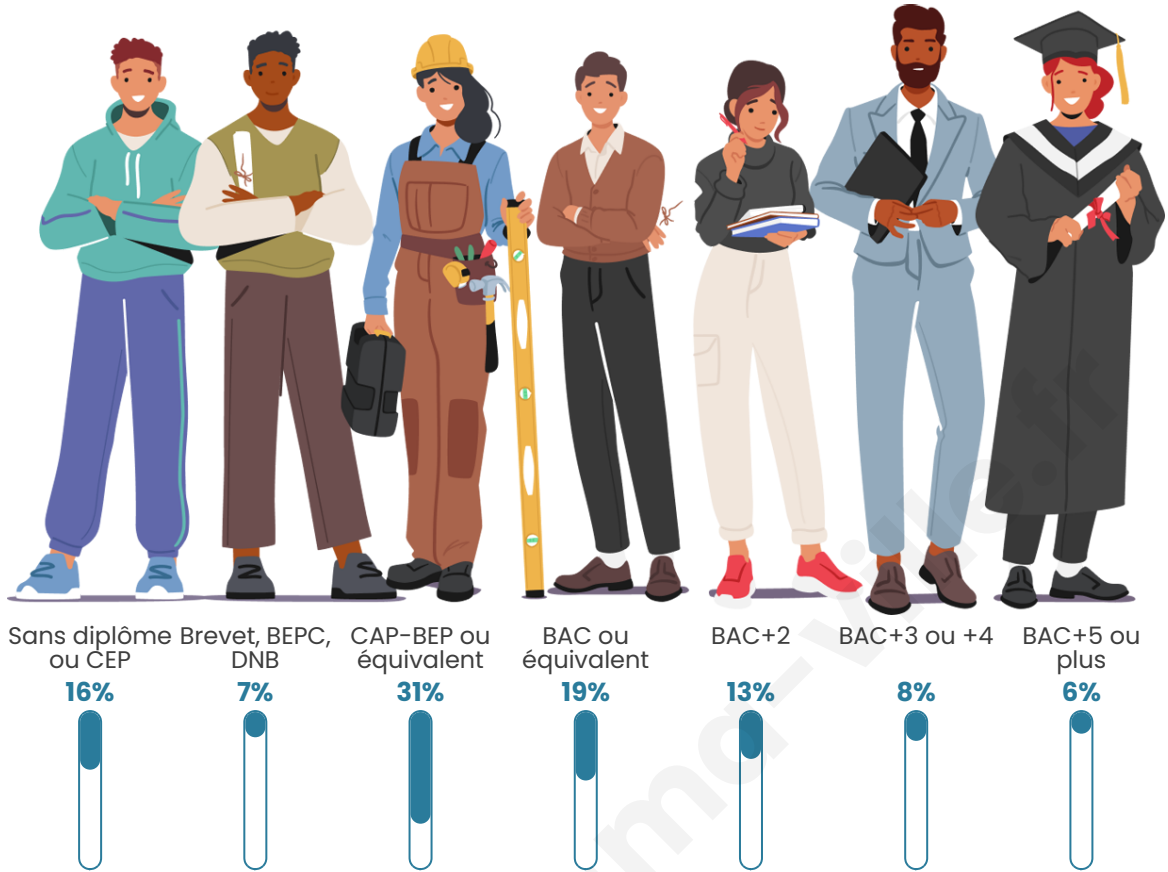

Tranche d'âge

Activité professionnelle

Niveau de diplôme

Composition des ménages

Profils électoraux

Premier tour

	Marine LE PEN	29.25 %
	Emmanuel MACRON	24.49 %
	Jean-Luc MÉLENCHON	22.79 %
	Jean LASSALLE	6.46 %
	Fabien ROUSSEL	4.08 %
	Éric ZEMMOUR	3.74 %
	Nicolas DUPONT-AIGNAN	3.06 %
	Valérie PÉCRESSÉ	2.04 %
	Anne HIDALGO	1.70 %
	Yannick JADOT	1.36 %
	Philippe POUTOU	0.68 %
	Nathalie ARTHAUD	0.34 %