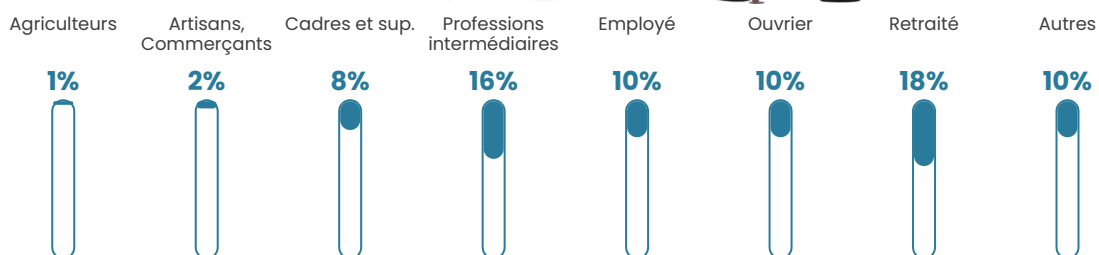

153 h/km²

Revenu moyen

28 760 €/an

Evolution du nombre d'habitants

Sources : Institut national de la statistique et des études économiques (insee) selon Les dernières parutions officielles de 2024 portant sur les années 2020, 2021 et 2022.

Tranche d'âge

Activité professionnelle

Niveau de diplôme

Composition des ménages

Profils électoraux

Premier tour

	Emmanuel MACRON	33.58 %
	Marine LE PEN	26.05 %
	Jean-Luc MÉLENCHON	14.23 %
	Éric ZEMMOUR	6.28 %
	Yannick JADOT	4.50 %
	Jean LASSALLE	3.66 %
	Valérie PÉCRESE	3.35 %
	Nicolas DUPONT- AIGNAN	2.72 %
	Anne HIDALGO	2.30 %
	Fabien ROUSSEL	1.88 %
	Philippe POUTOU	0.94 %
	Nathalie ARTHAUD	0.52 %