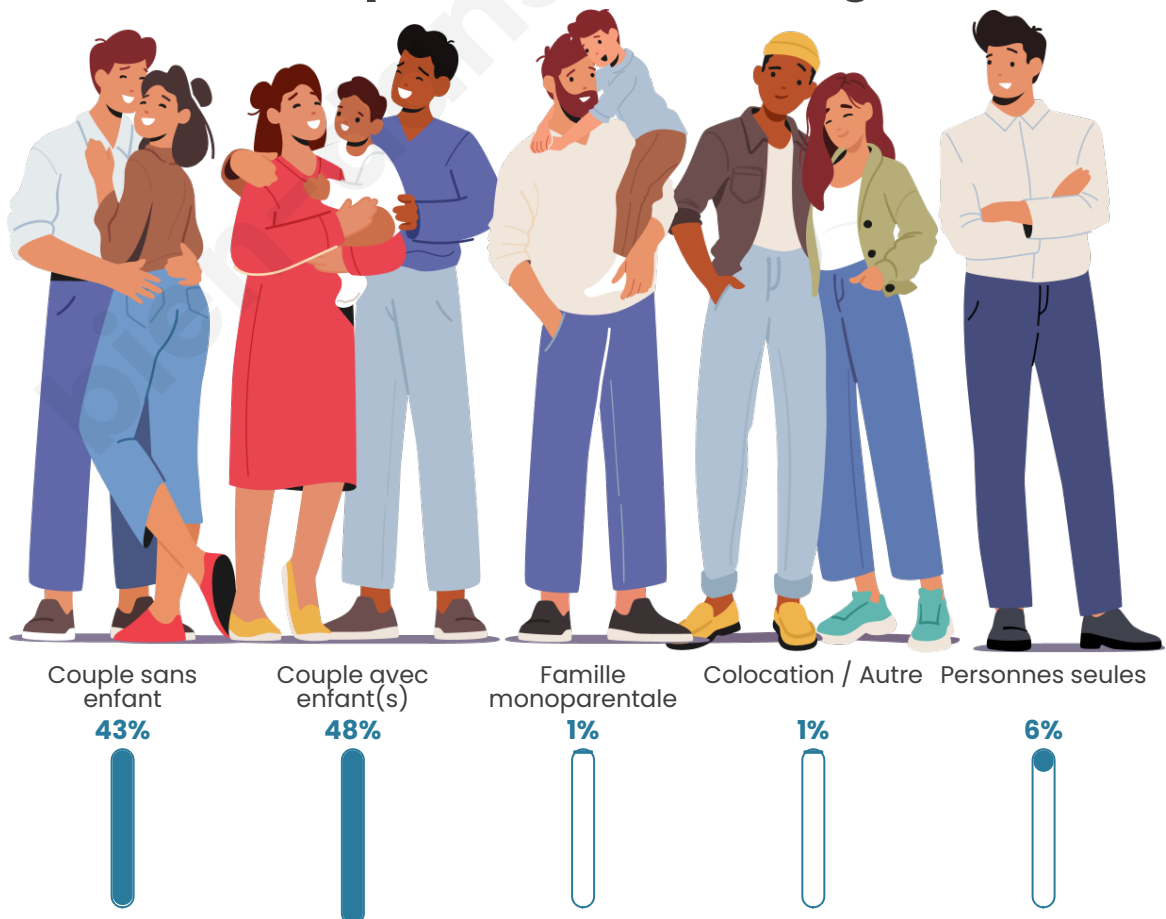

Tranche d'âge

Activité professionnelle

Niveau de diplôme

Composition des ménages

Profils électoraux

Premier tour

	Emmanuel MACRON	33.58 %
	Marine LE PEN	26.05 %
	Jean-Luc MÉLENCHON	14.23 %
	Éric ZEMMOUR	6.28 %
	Yannick JADOT	4.50 %
	Jean LASSALLE	3.66 %
	Valérie PÉCRESE	3.35 %
	Nicolas DUPONT- AIGNAN	2.72 %
	Anne HIDALGO	2.30 %
	Fabien ROUSSEL	1.88 %
	Philippe POUTOU	0.94 %
	Nathalie ARTHAUD	0.52 %