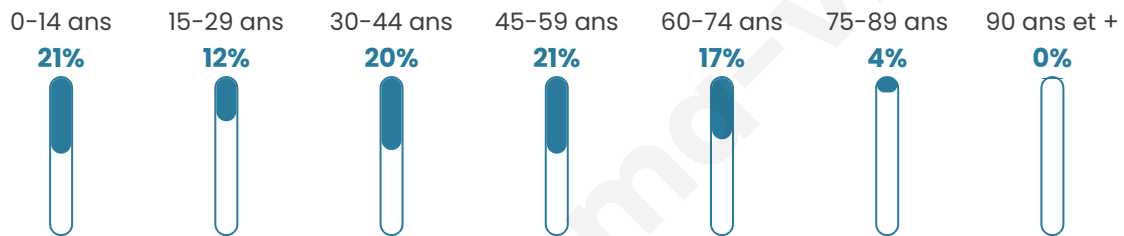

1 678

Age moyen

39 ans

Pop active

48.3%

Taux chômage

5.9%

Pop densité

153 h/km²

Revenu moyen

28 760 €/an

Evolution du nombre d'habitants

Sources : Institut national de la statistique et des études économiques (insee) selon Les dernières parutions officielles de 2024 portant sur les années 2020, 2021 et 2022.

Tranche d'âge

Activité professionnelle

Niveau de diplôme

Composition des ménages

Profils électoraux

Premier tour

	Emmanuel MACRON	33.58 %
	Marine LE PEN	26.05 %
	Jean-Luc MÉLENCHON	14.23 %
	Éric ZEMMOUR	6.28 %
	Yannick JADOT	4.50 %
	Jean LASSALLE	3.66 %
	Valérie PÉCRESE	3.35 %
	Nicolas DUPONT- AIGNAN	2.72 %
	Anne HIDALGO	2.30 %
	Fabien ROUSSEL	1.88 %
	Philippe POUTOU	0.94 %
	Nathalie ARTHAUD	0.52 %