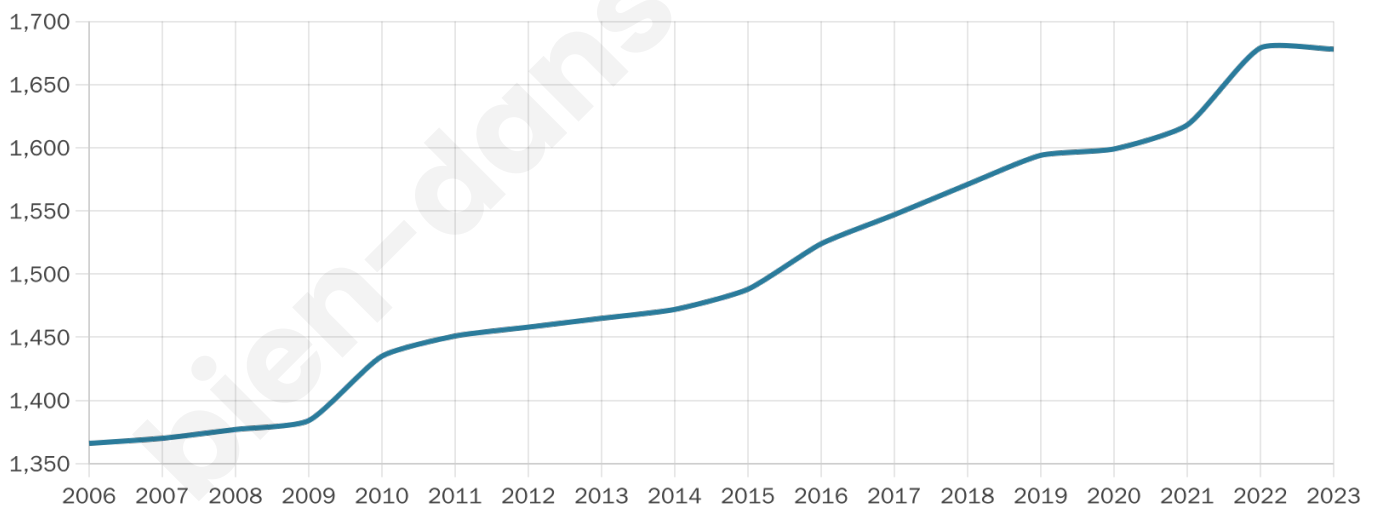

1 678

Age moyen

39 ans

Pop active

48.3%

Taux chômage

5.9%

Pop densité

153 h/km²

Revenu moyen

28 760 €/an

Evolution du nombre d'habitants

Sources : Institut national de la statistique et des études économiques (insee) selon Les dernières parutions officielles de 2024 portant sur les années 2020, 2021 et 2022.