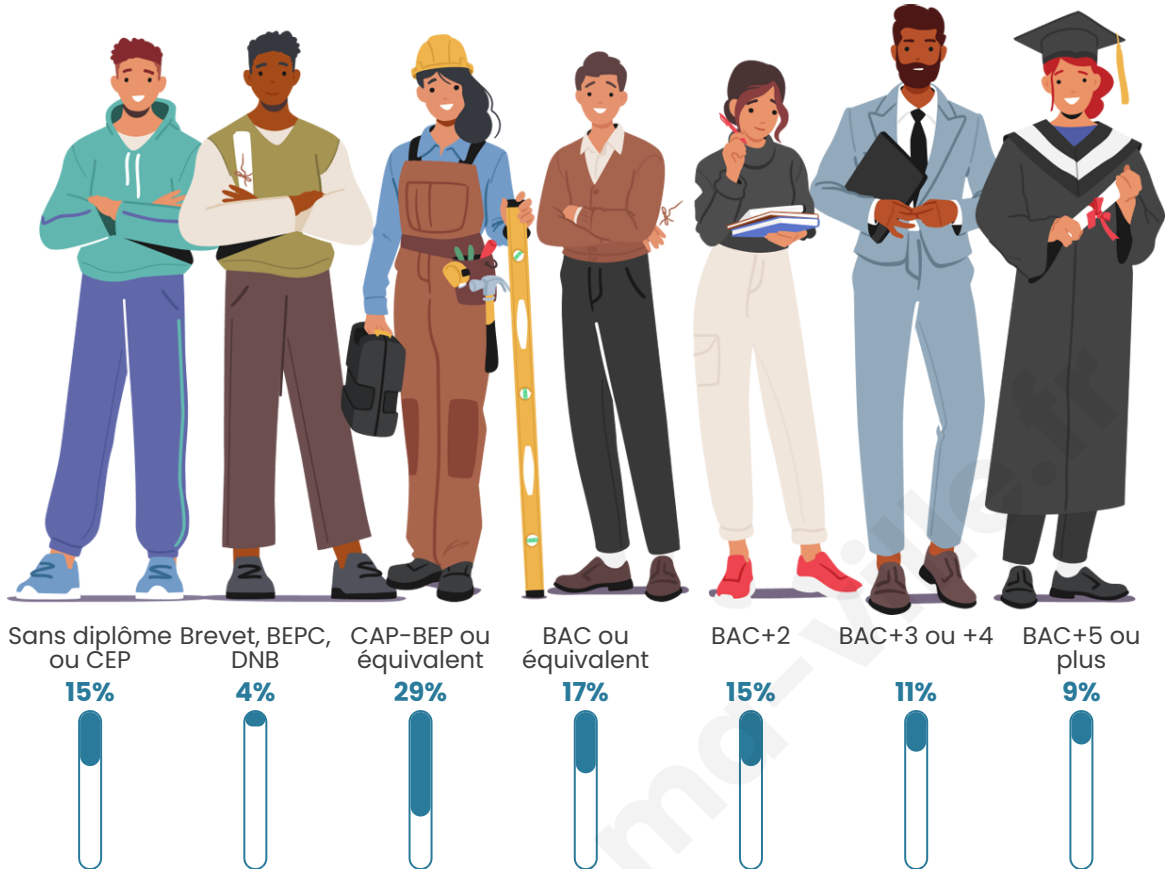

1 678

Age moyen

39 ans

Pop active

48.3%

Taux chômage

5.9%

Pop densité

Tranche d'âge

Activité professionnelle

Niveau de diplôme

Composition des ménages

Profils électoraux

Premier tour

	Emmanuel MACRON	33.58 %
	Marine LE PEN	26.05 %
	Jean-Luc MÉLENCHON	14.23 %
	Éric ZEMMOUR	6.28 %
	Yannick JADOT	4.50 %
	Jean LASSALLE	3.66 %
	Valérie PÉCRESE	3.35 %
	Nicolas DUPONT- AIGNAN	2.72 %
	Anne HIDALGO	2.30 %
	Fabien ROUSSEL	1.88 %
	Philippe POUTOU	0.94 %
	Nathalie ARTHAUD	0.52 %