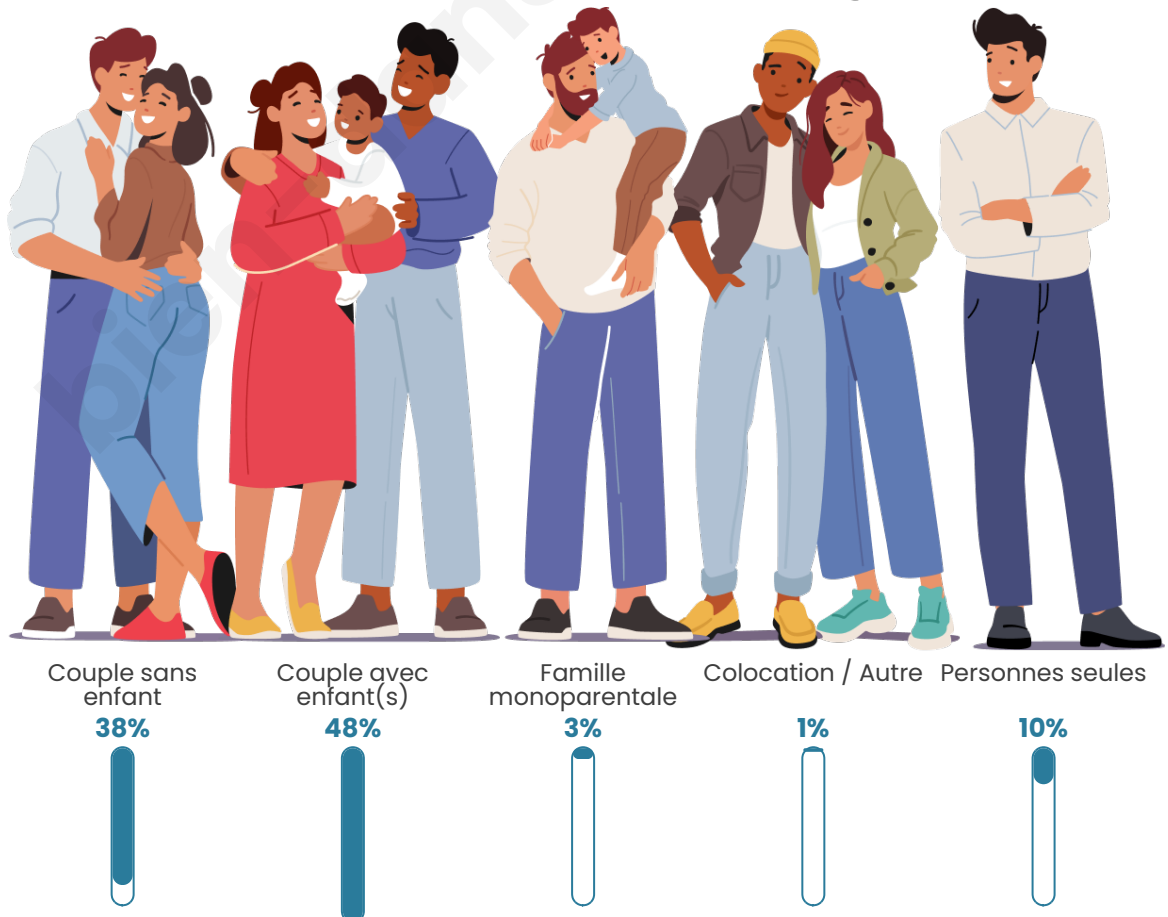

Tranche d'âge

Activité professionnelle

Niveau de diplôme

Composition des ménages

Profils électoraux

Premier tour

	Marine LE PEN	37.30 %
	Emmanuel MACRON	22.54 %
	Jean-Luc MÉLENCHON	13.84 %
	Éric ZEMMOUR	8.58 %
	Valérie PÉCRESSE	3.89 %
	Yannick JADOT	3.78 %
	Jean LASSALLE	3.09 %
	Nicolas DUPONT-AIGNAN	1.95 %
	Nathalie ARTHAUD	1.37 %
	Anne HIDALGO	1.37 %
	Fabien ROUSSEL	1.26 %
	Philippe POUTOU	1.03 %