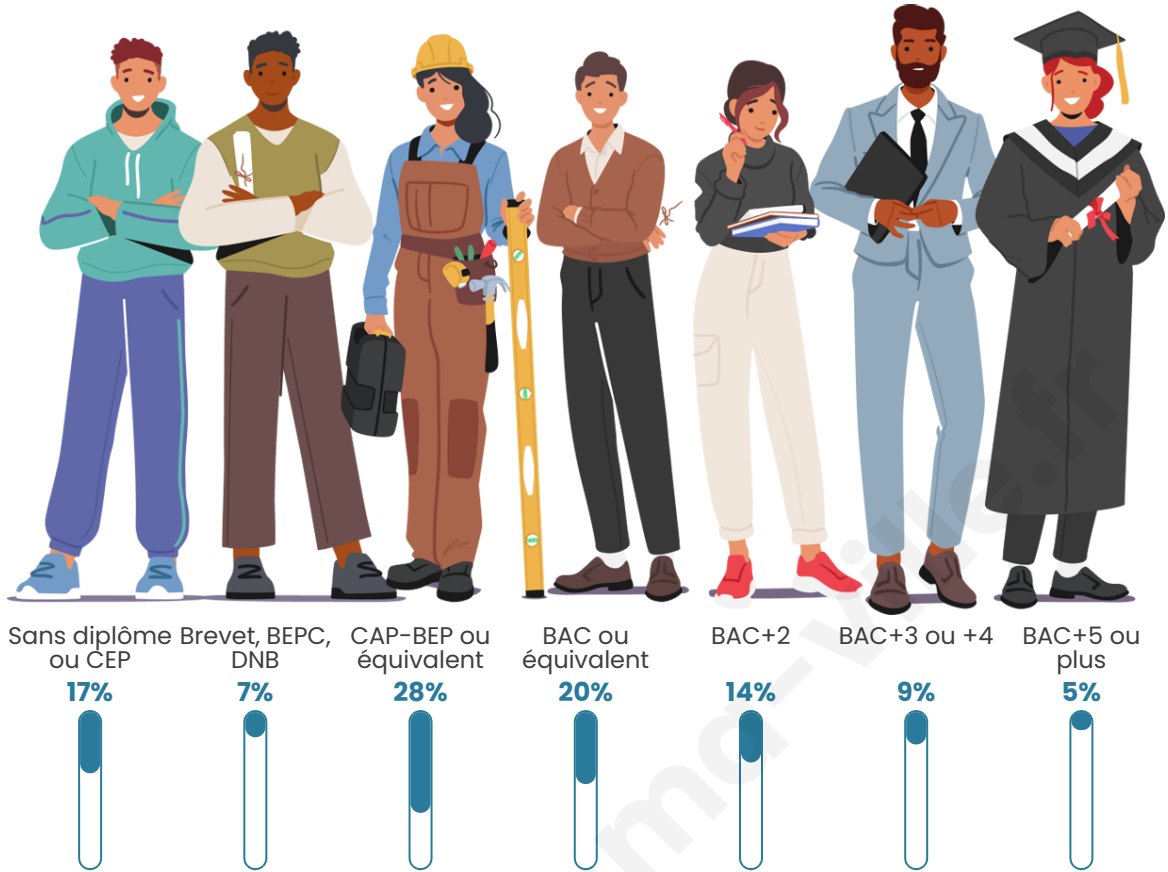

Tranche d'âge

Activité professionnelle

Niveau de diplôme

Composition des ménages

Profils électoraux

Premier tour

	Marine LE PEN	37.30 %
	Emmanuel MACRON	22.54 %
	Jean-Luc MÉLENCHON	13.84 %
	Éric ZEMMOUR	8.58 %
	Valérie PÉCRESSE	3.89 %
	Yannick JADOT	3.78 %
	Jean LASSALLE	3.09 %
	Nicolas DUPONT-AIGNAN	1.95 %
	Nathalie ARTHAUD	1.37 %
	Anne HIDALGO	1.37 %
	Fabien ROUSSEL	1.26 %
	Philippe POUTOU	1.03 %