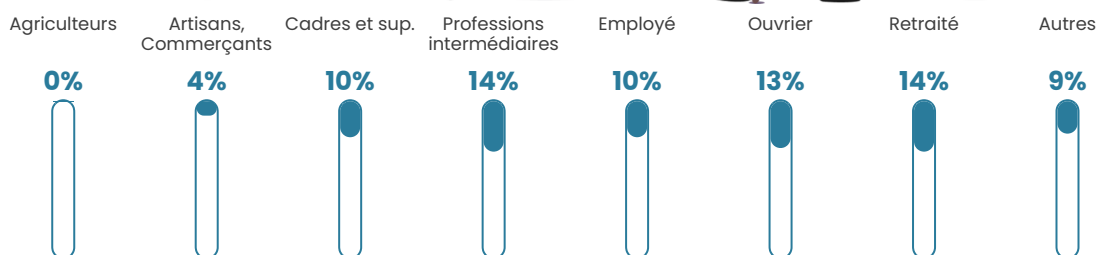

Revenu moyen

25 990 €/an

Evolution du nombre d'habitants

Sources : Institut national de la statistique et des études économiques (insee) selon Les dernières parutions officielles de 2024 portant sur les années 2020, 2021 et 2022.

Tranche d'âge

Activité professionnelle

Niveau de diplôme

Composition des ménages

Profils électoraux

Premier tour

	Marine LE PEN	37.30 %
	Emmanuel MACRON	22.54 %
	Jean-Luc MÉLENCHON	13.84 %
	Éric ZEMMOUR	8.58 %
	Valérie PÉCRESSE	3.89 %
	Yannick JADOT	3.78 %
	Jean LASSALLE	3.09 %
	Nicolas DUPONT-AIGNAN	1.95 %
	Nathalie ARTHAUD	1.37 %
	Anne HIDALGO	1.37 %
	Fabien ROUSSEL	1.26 %
	Philippe POUTOU	1.03 %