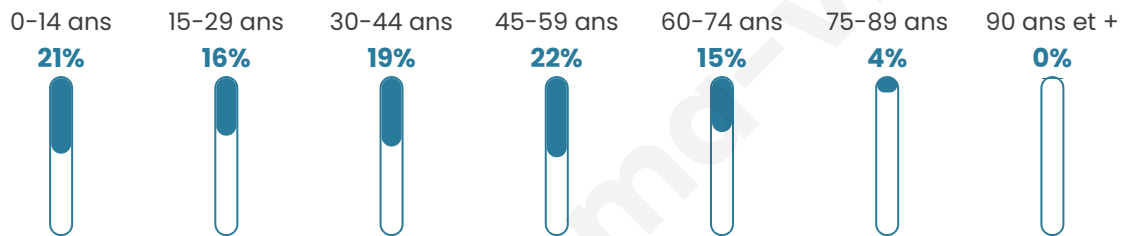

Age moyen

38 ans

Pop active

49.2%

Taux chômage

5.9%

Pop densité

98 h/km²

Revenu moyen

25 990 €/an

Evolution du nombre d'habitants

Sources : Institut national de la statistique et des études économiques (insee) selon Les dernières parutions officielles de 2024 portant sur les années 2020, 2021 et 2022.

Tranche d'âge

Activité professionnelle

Niveau de diplôme

Composition des ménages

Profils électoraux

Premier tour

	Marine LE PEN	37.30 %
	Emmanuel MACRON	22.54 %
	Jean-Luc MÉLENCHON	13.84 %
	Éric ZEMMOUR	8.58 %
	Valérie PÉCRESSE	3.89 %
	Yannick JADOT	3.78 %
	Jean LASSALLE	3.09 %
	Nicolas DUPONT-AIGNAN	1.95 %
	Nathalie ARTHAUD	1.37 %
	Anne HIDALGO	1.37 %
	Fabien ROUSSEL	1.26 %
	Philippe POUTOU	1.03 %