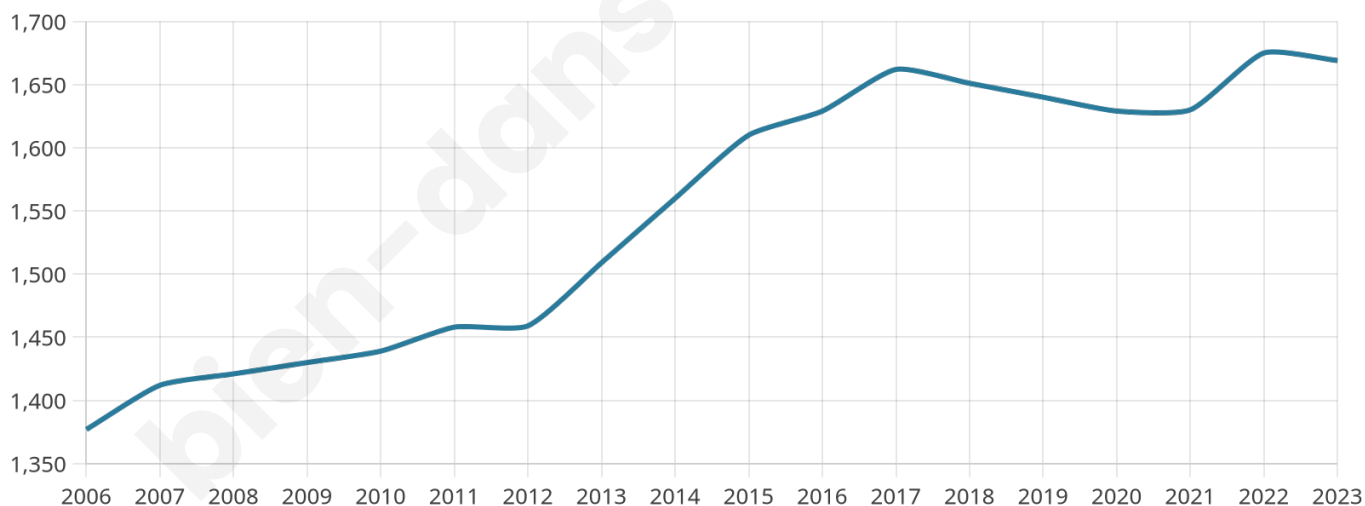

Age moyen

38 ans

Pop active

49.2%

Taux chômage

5.9%

Pop densité

98 h/km²

Revenu moyen

25 990 €/an

Evolution du nombre d'habitants

Sources : Institut national de la statistique et des études économiques (insee) selon Les dernières parutions officielles de 2024 portant sur les années 2020, 2021 et 2022.