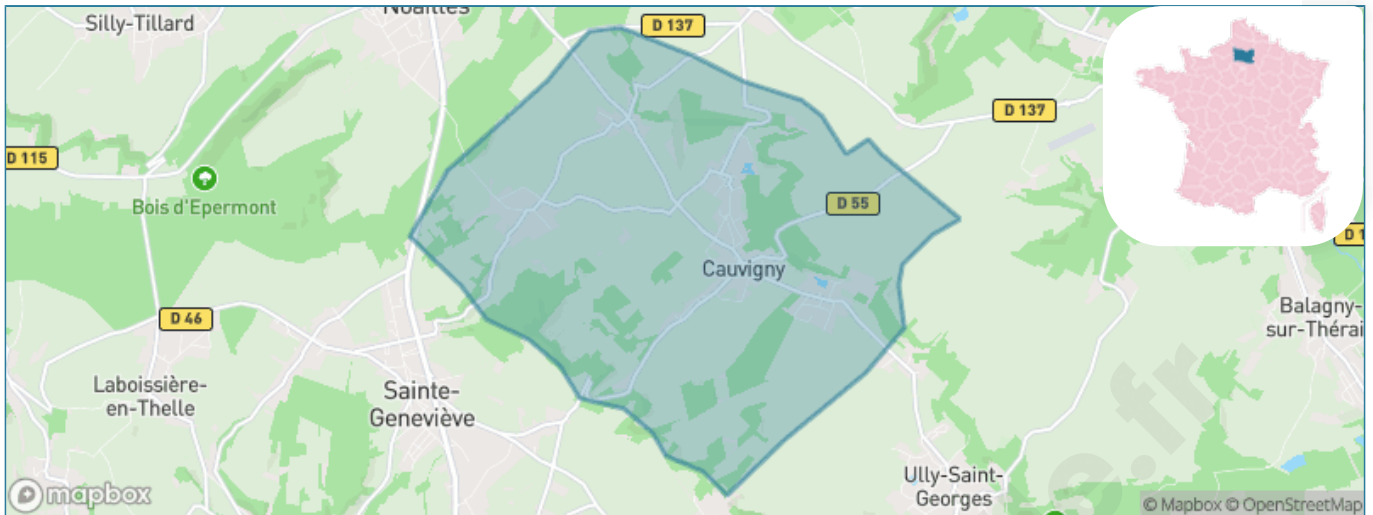

Version web

Ville de Cauvigny

Présenté par

BIEN dans
ma **VILLE** 

Sommaire

Situation géographique	3
Statistiques sur la population	4
Evolution du nombre d'habitants	4
Tranche d'âge	5
0-14 ans	5
15-29 ans	5
30-44 ans	5
45-59 ans	5
60-74 ans	5
75-89 ans	5
90 ans et +	5
Activité professionnelle	5
Agriculteurs	5
Artisans, Commerçants	5
Cadres et sup.	5
Professions intermédiaires	5
Employé	5
Ouvrier	5
Retraité	5
Autres	5
Niveau de diplôme	6
Sans diplôme ou CEP	6
Brevet, BEPC, DNB	6
CAP-BEP ou équivalent	6
BAC ou équivalent	6
BAC+2	6
BAC+3 ou +4	6
BAC+5 ou plus	6
Composition des ménages	6
Couple sans enfant	6
Couple avec enfant(s)	6
Famille monoparentale	6
Colocation / Autre	6
Personnes seules	6
Profils électoraux	7
Premier tour	7
Sécurité	8
Evolution du nombre d'infractions	8
Pour comparer	9
Services à la population	10
Commerce	10
Éducation	10
Villes autour de Cauvigny	12

Situation géographique

i Informations clés

- **Région** : Hauts-de-France
- **Département** : Oise
- **Code postal** : 60730
- **Superficie** : 17 km²

Statistiques sur la population

Nombre d'habitants

1 669