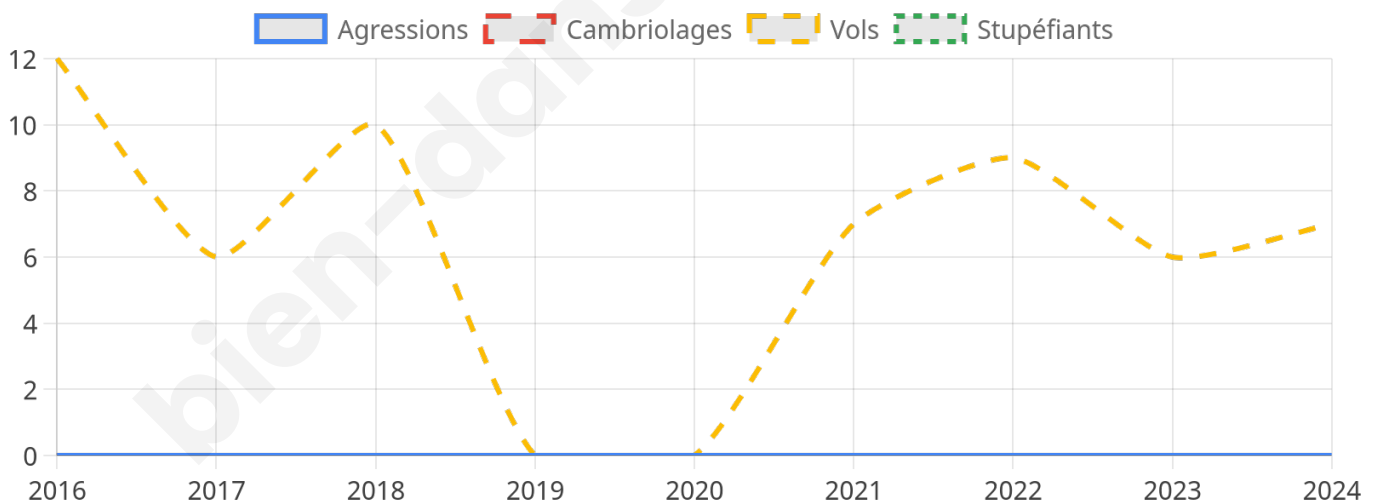

1 128 inscrits

Participation : 79.08%

Votes blancs : 1.46%

Votes nuls : 0.56%

Second tour

	Emmanuel MACRON	38,64 %
	Marine LE PEN	61,36 %

1 128 inscrits

Participation : 80.85%

Votes blancs : 4.93%

Votes nuls : 1.43%

Sécurité

Agressions physiques / sexuelles

0

Cambriolages

0

Vols / dégradations

7

Stupéfiants

0

Evolution du nombre d'infractions

Pour comparer

(en proportion du nombre d'habitants)

Sources : Bases statistiques communale, départementale et régionale de la délinquance enregistrée par la police et la gendarmerie nationales selon les dernières parutions officielles de 2025 portant sur l'année 2024 ([data.gouv](https://data.gouv.fr)).