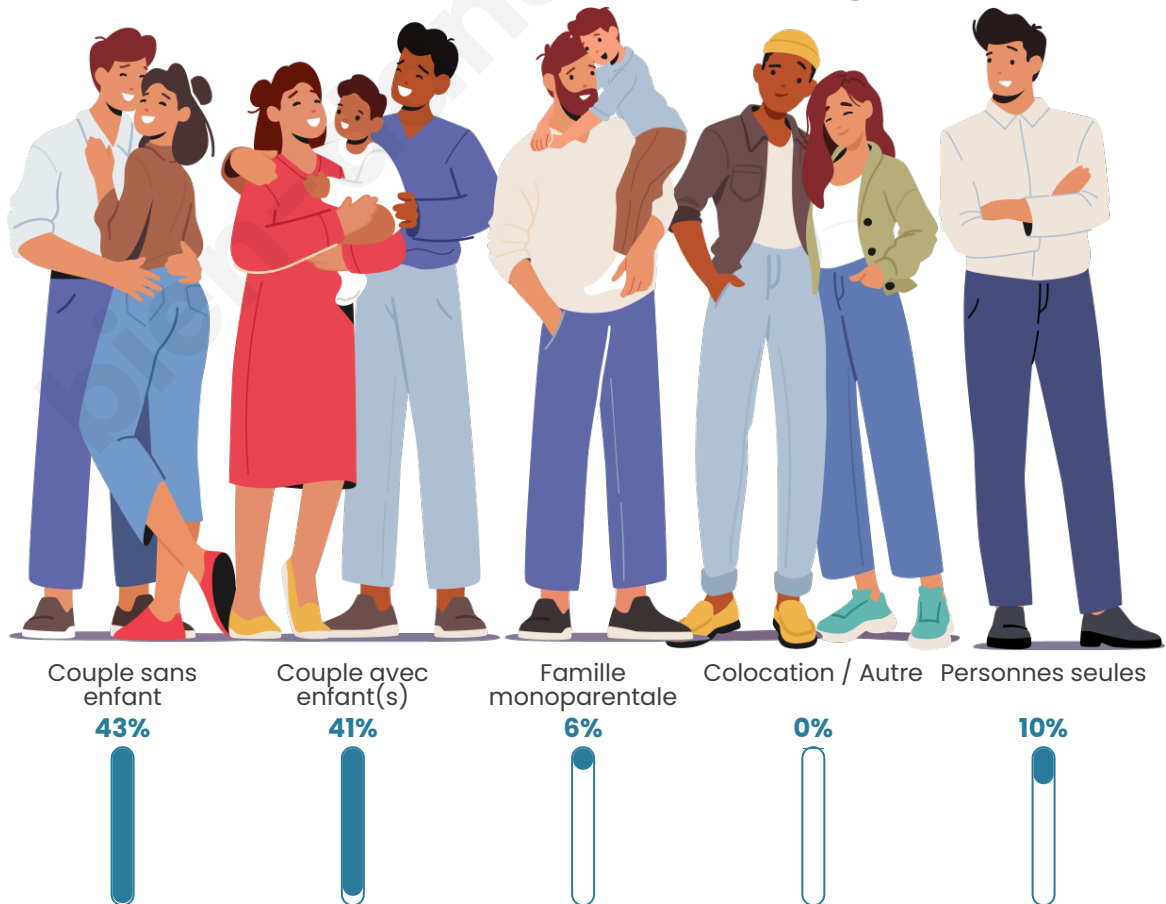

Tranche d'âge

Activité professionnelle

Niveau de diplôme

Composition des ménages

Profils électoraux

Premier tour

	Emmanuel MACRON	31.08 %
	Marine LE PEN	31.08 %
	Jean-Luc MÉLENCHON	13.54 %
	Yannick JADOT	5.54 %
	Valérie PÉCRESE	4.92 %
	Éric ZEMMOUR	4.62 %
	Nicolas DUPONT- AIGNAN	3.38 %
	Jean LASSALLE	2.15 %
	Fabien ROUSSEL	1.23 %
	Anne HIDALGO	1.23 %
	Nathalie ARTHAUD	0.62 %
	Philippe POUTOU	0.62 %