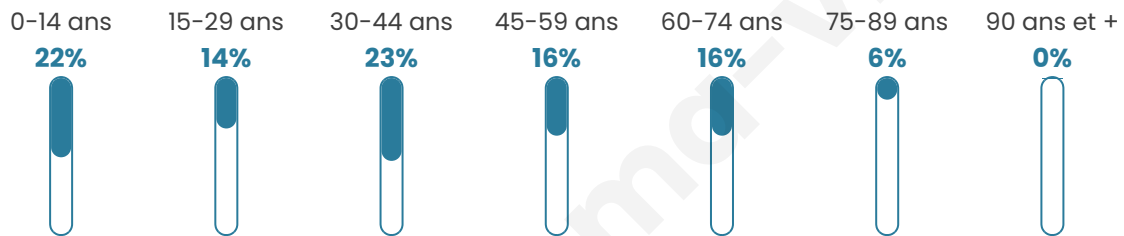

564

Age moyen

38 ans

Pop active

48.8%

Taux chômage

5.9%

Pop densité

63 h/km²

Revenu moyen

24 420 €/an

Evolution du nombre d'habitants

Sources : Institut national de la statistique et des études économiques (insee) selon Les dernières parutions officielles de 2024 portant sur les années 2020, 2021 et 2022.

Tranche d'âge

Activité professionnelle

Niveau de diplôme

Composition des ménages

Profils électoraux

Premier tour

	Emmanuel MACRON	31.08 %
	Marine LE PEN	31.08 %
	Jean-Luc MÉLENCHON	13.54 %
	Yannick JADOT	5.54 %
	Valérie PÉCRESE	4.92 %
	Éric ZEMMOUR	4.62 %
	Nicolas DUPONT- AIGNAN	3.38 %
	Jean LASSALLE	2.15 %
	Fabien ROUSSEL	1.23 %
	Anne HIDALGO	1.23 %
	Nathalie ARTHAUD	0.62 %
	Philippe POUTOU	0.62 %