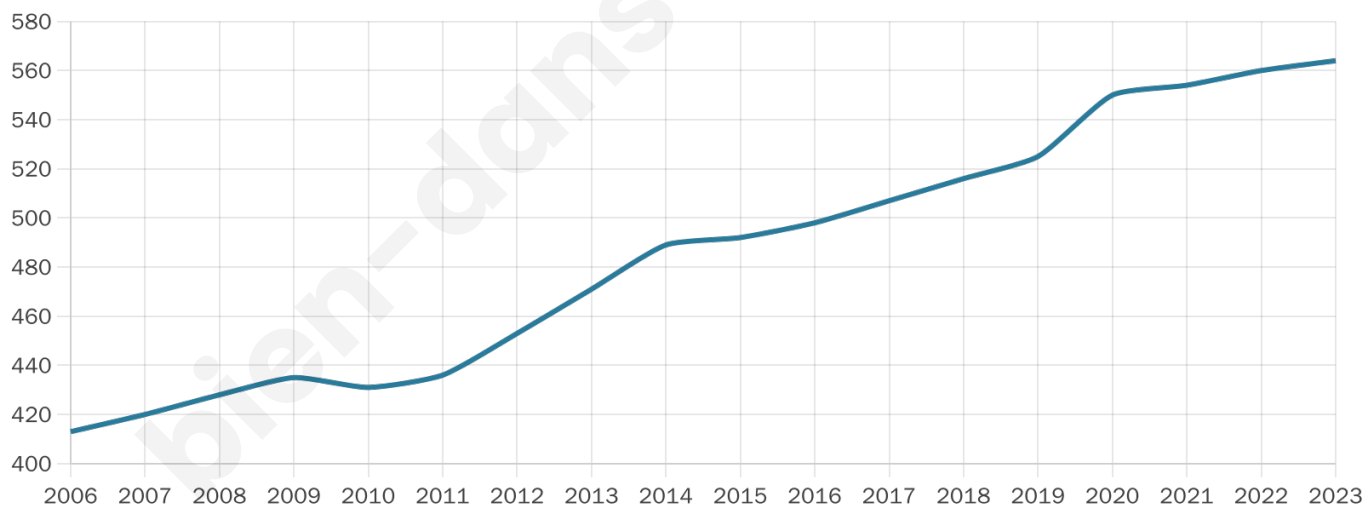

564

Age moyen

38 ans

Pop active

48.8%

Taux chômage

5.9%

Pop densité

63 h/km²

Revenu moyen

24 420 €/an

Evolution du nombre d'habitants

Sources : Institut national de la statistique et des études économiques (insee) selon Les dernières parutions officielles de 2024 portant sur les années 2020, 2021 et 2022.