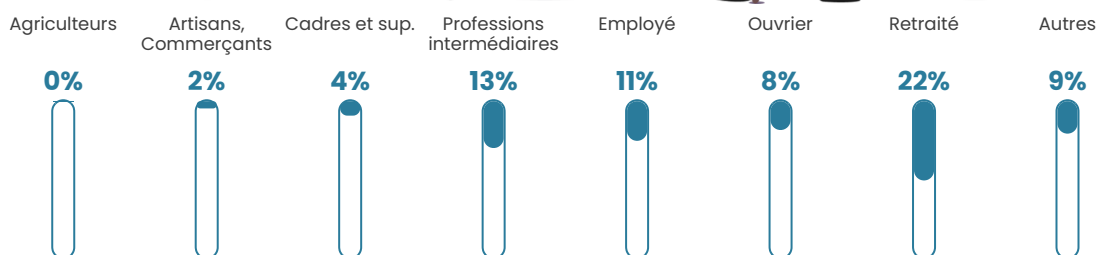

63 h/km²

Revenu moyen

24 420 €/an

Evolution du nombre d'habitants

Sources : Institut national de la statistique et des études économiques (insee) selon Les dernières parutions officielles de 2024 portant sur les années 2020, 2021 et 2022.

Tranche d'âge

Activité professionnelle

Niveau de diplôme

Composition des ménages

Profils électoraux

Premier tour

	Emmanuel MACRON	31.08 %
	Marine LE PEN	31.08 %
	Jean-Luc MÉLENCHON	13.54 %
	Yannick JADOT	5.54 %
	Valérie PÉCRESE	4.92 %
	Éric ZEMMOUR	4.62 %
	Nicolas DUPONT- AIGNAN	3.38 %
	Jean LASSALLE	2.15 %
	Fabien ROUSSEL	1.23 %
	Anne HIDALGO	1.23 %
	Nathalie ARTHAUD	0.62 %
	Philippe POUTOU	0.62 %