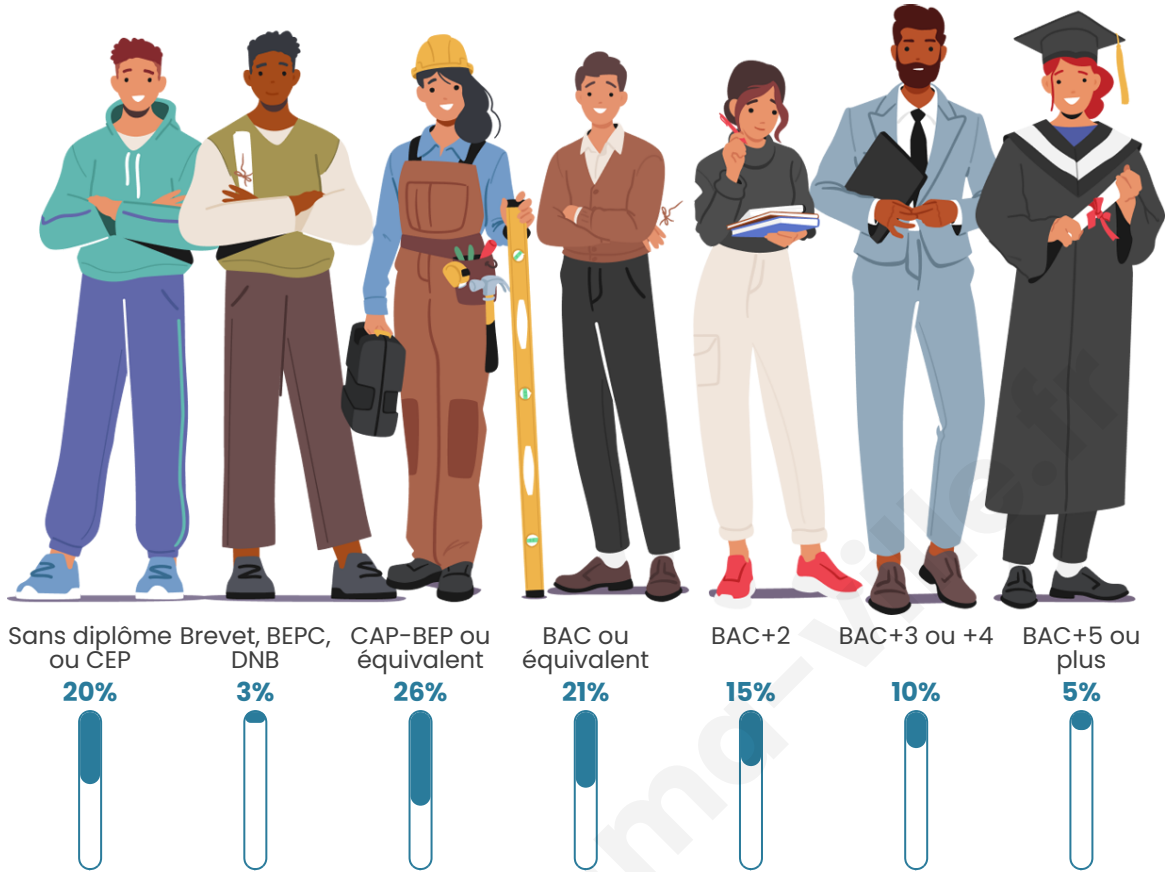

Niveau de diplôme