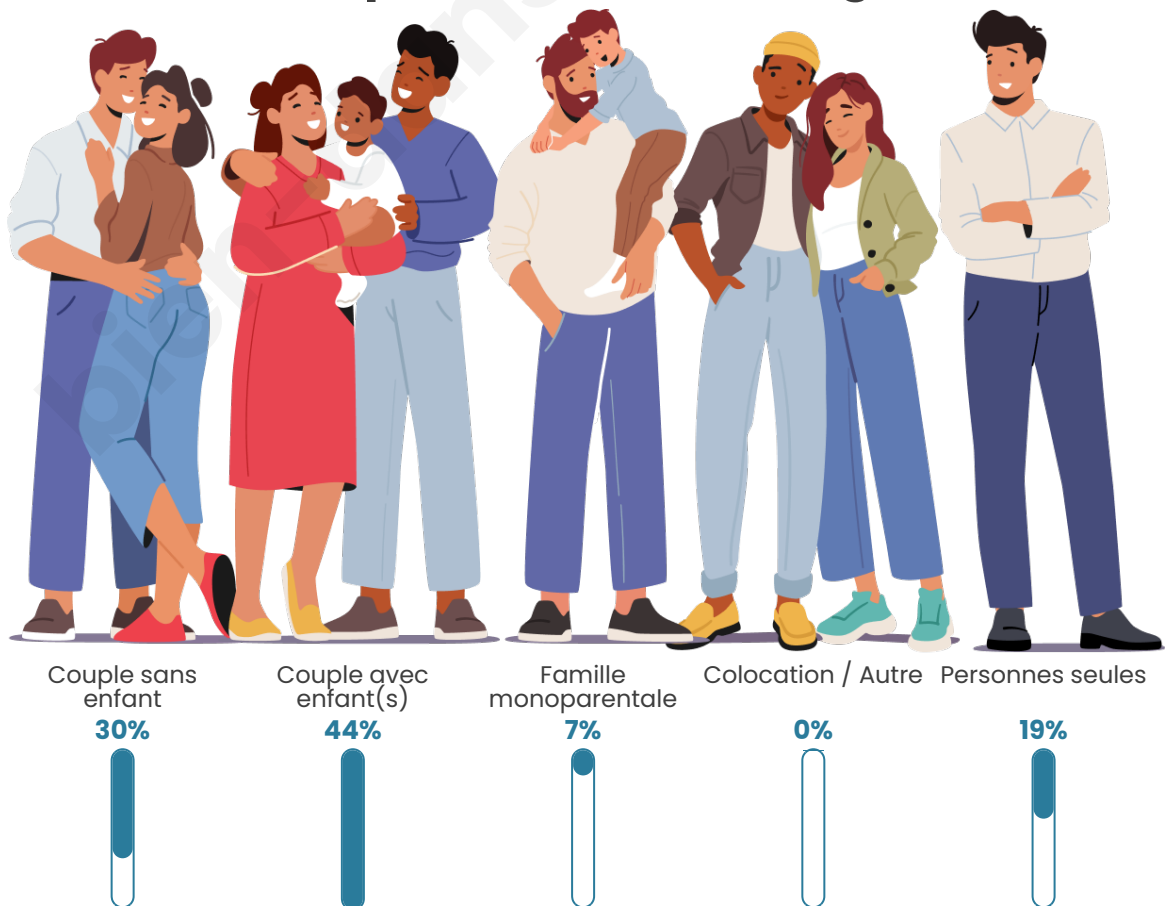

Tranche d'âge

Activité professionnelle

Niveau de diplôme

Composition des ménages

Profils électoraux

Premier tour

	Marine LE PEN	42.37 %
	Jean-Luc MÉLENCHON	21.19 %
	Emmanuel MACRON	19.49 %
	Yannick JADOT	4.24 %
	Valérie PÉCRESE	4.24 %
	Nathalie ARTHAUD	2.54 %
	Éric ZEMMOUR	2.54 %
	Fabien ROUSSEL	0.85 %
	Jean LASSALLE	0.85 %
	Anne HIDALGO	0.85 %
	Nicolas DUPONT-AIGNAN	0.85 %
	Philippe POUTOU	0.00 %