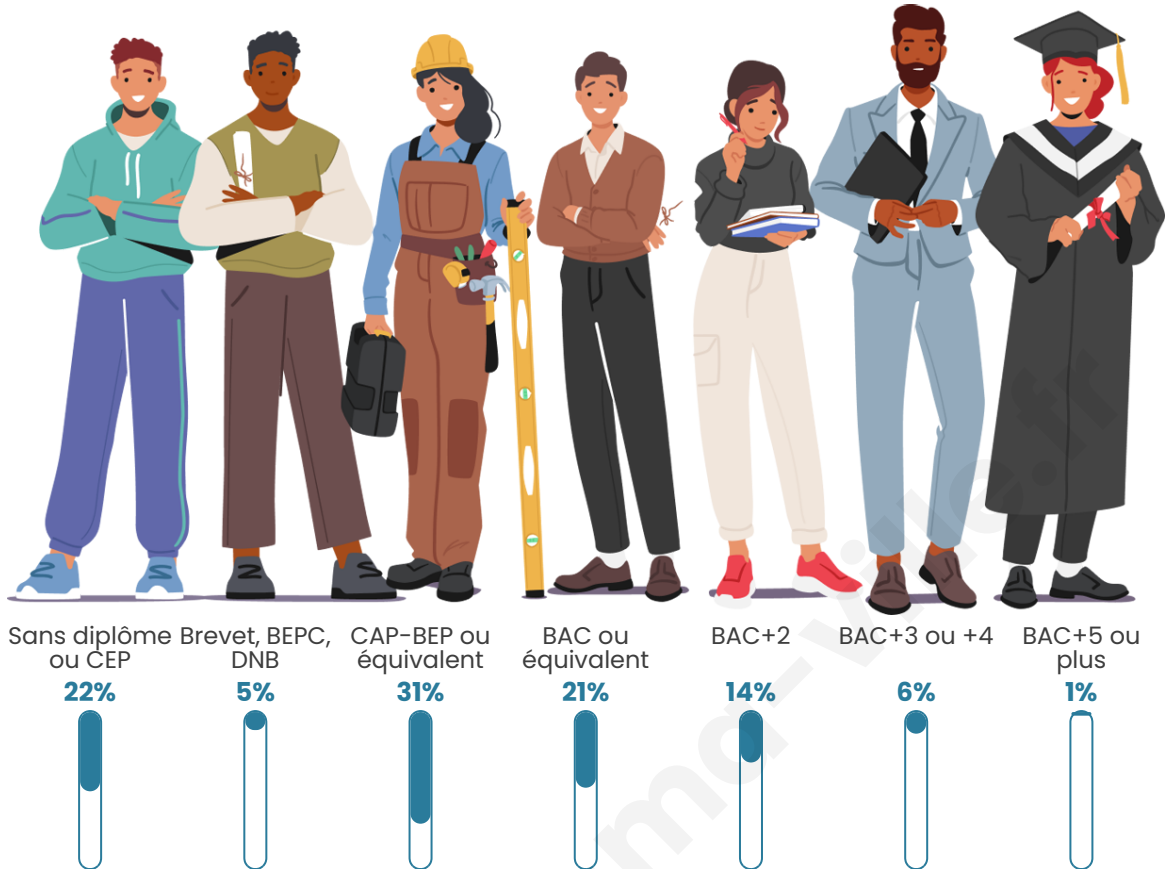

Tranche d'âge

Activité professionnelle

Niveau de diplôme

Composition des ménages

Profils électoraux

Premier tour

	Marine LE PEN	42.37 %
	Jean-Luc MÉLENCHON	21.19 %
	Emmanuel MACRON	19.49 %
	Yannick JADOT	4.24 %
	Valérie PÉCRESE	4.24 %
	Nathalie ARTHAUD	2.54 %
	Éric ZEMMOUR	2.54 %
	Fabien ROUSSEL	0.85 %
	Jean LASSALLE	0.85 %
	Anne HIDALGO	0.85 %
	Nicolas DUPONT-AIGNAN	0.85 %
	Philippe POUTOU	0.00 %