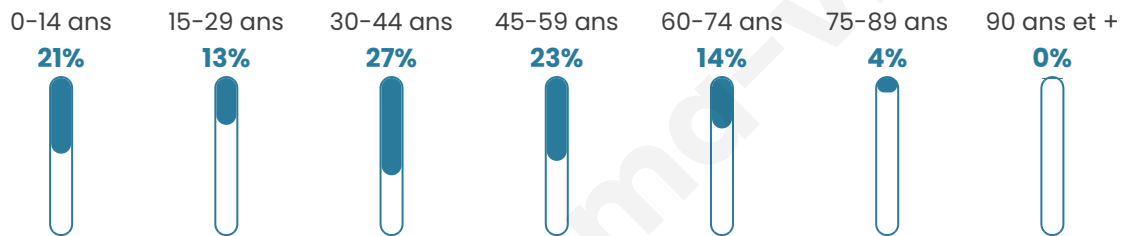

38 ans

Pop active

54.3%

Taux chômage

9.2%

Pop densité

70 h/km²

Revenu moyen

Tranche d'âge

Activité professionnelle

Niveau de diplôme

Composition des ménages

Profils électoraux

Premier tour

	Marine LE PEN	42.37 %
	Jean-Luc MÉLENCHON	21.19 %
	Emmanuel MACRON	19.49 %
	Yannick JADOT	4.24 %
	Valérie PÉCRESE	4.24 %
	Nathalie ARTHAUD	2.54 %
	Éric ZEMMOUR	2.54 %
	Fabien ROUSSEL	0.85 %
	Jean LASSALLE	0.85 %
	Anne HIDALGO	0.85 %
	Nicolas DUPONT-AIGNAN	0.85 %
	Philippe POUTOU	0.00 %