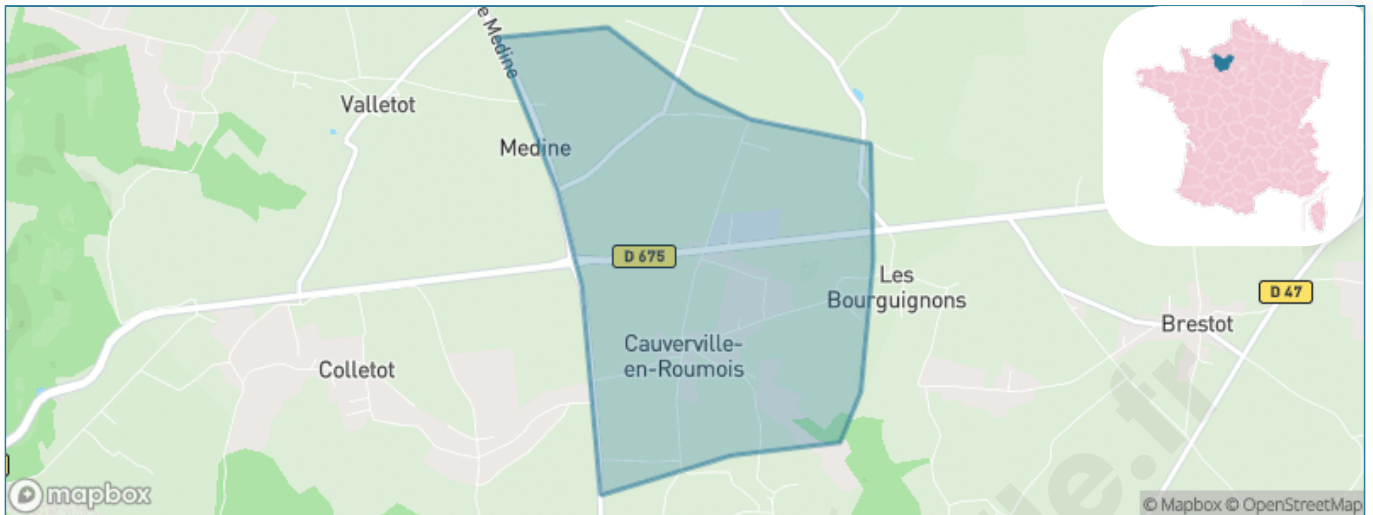

Version web

Ville de Cauverville-en-Roumois

Présenté par

BIEN dans ma **VILLE** 

Sommaire

Situation géographique	3
Statistiques sur la population	4
Evolution du nombre d'habitants	4
Tranche d'âge	5
0-14 ans	5
15-29 ans	5
30-44 ans	5
45-59 ans	5
60-74 ans	5
75-89 ans	5
90 ans et +	5
Activité professionnelle	5
Agriculteurs	5
Artisans, Commerçants	5
Cadres et sup.	5
Professions intermédiaires	5
Employé	5
Ouvrier	5
Retraité	5
Autres	5
Niveau de diplôme	6
Sans diplôme ou CEP	6
Brevet, BEPC, DNB	6
CAP-BEP ou équivalent	6
BAC ou équivalent	6
BAC+2	6
BAC+3 ou +4	6
BAC+5 ou plus	6
Composition des ménages	6
Couple sans enfant	6
Couple avec enfant(s)	6
Famille monoparentale	6
Colocation / Autre	6
Personnes seules	6
Profils électoraux	7
Premier tour	7
Sécurité	8
Evolution du nombre d'infractions	8
Pour comparer	9
Services à la population	10
Commerce	10
Éducation	10
Villes autour de Cauverville-en-Roumois	11

Situation géographique

i Informations clés

- **Région** : Normandie
- **Département** : Eure
- **Code postal** : 27350
- **Superficie** : 3 km²

Statistiques sur la population

Nombre d'habitants

210

Age moyen