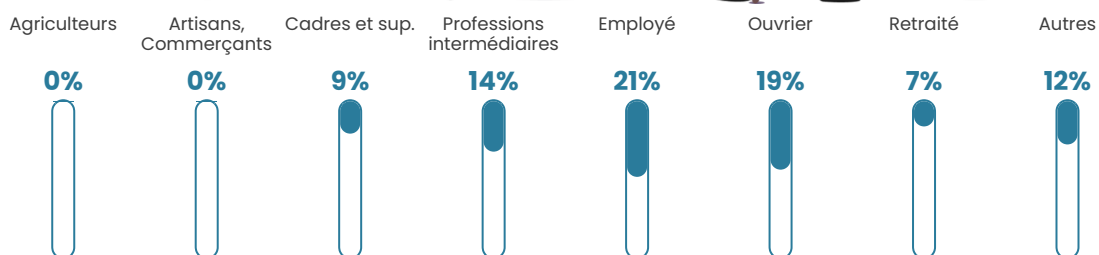

24 650 €/an

Evolution du nombre d'habitants

Sources : Institut national de la statistique et des études économiques (insee) selon Les dernières parutions officielles de 2024 portant sur les années 2020, 2021 et 2022.

Tranche d'âge

Activité professionnelle

Niveau de diplôme

Composition des ménages

Profils électoraux

Premier tour

	Marine LE PEN	42.37 %
	Jean-Luc MÉLENCHON	21.19 %
	Emmanuel MACRON	19.49 %
	Yannick JADOT	4.24 %
	Valérie PÉCRESE	4.24 %
	Nathalie ARTHAUD	2.54 %
	Éric ZEMMOUR	2.54 %
	Fabien ROUSSEL	0.85 %
	Jean LASSALLE	0.85 %
	Anne HIDALGO	0.85 %
	Nicolas DUPONT-AIGNAN	0.85 %
	Philippe POUTOU	0.00 %