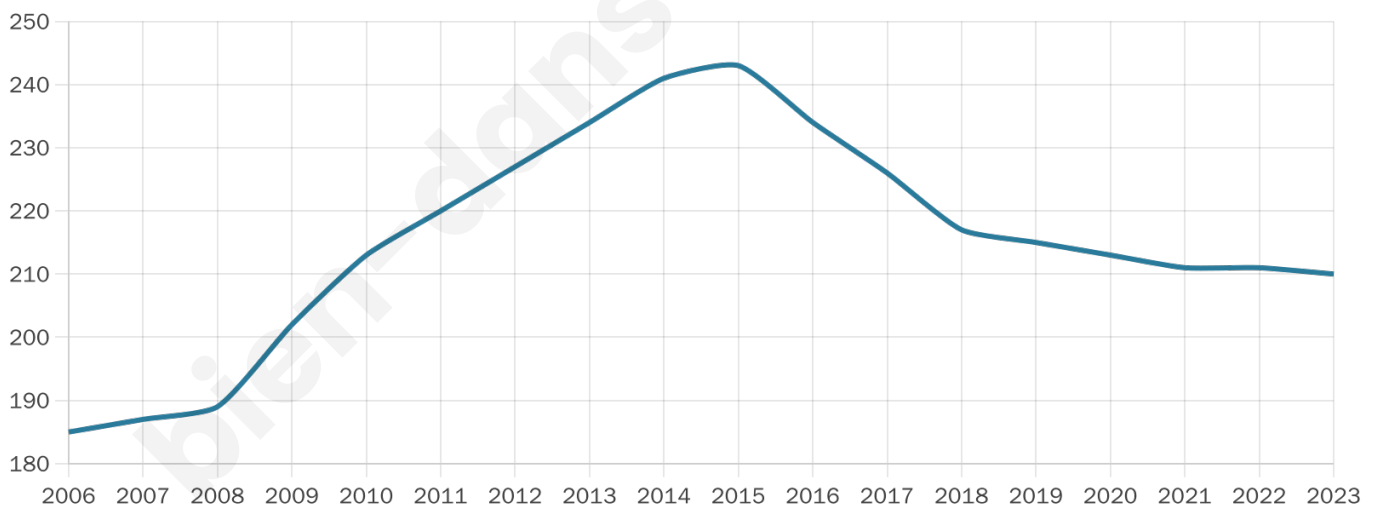

38 ans

Pop active

54.3%

Taux chômage

9.2%

Pop densité

70 h/km²

Revenu moyen

24 650 €/an

Evolution du nombre d'habitants

Sources : Institut national de la statistique et des études économiques (insee) selon Les dernières parutions officielles de 2024 portant sur les années 2020, 2021 et 2022.