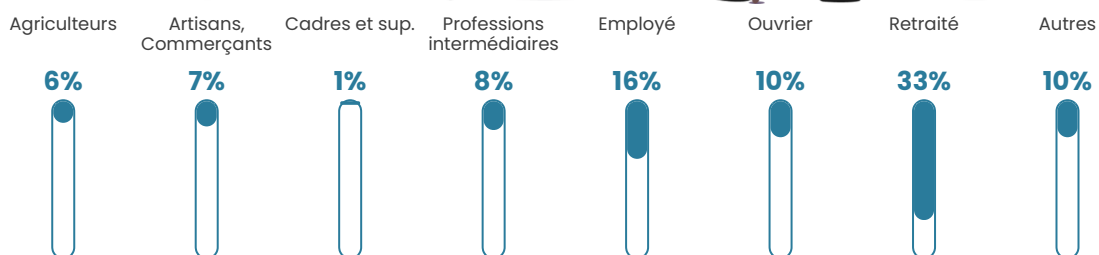

47 ans

Pop active

43.2%

Taux chômage

11.9%

Pop densité

36 h/km²

Revenu moyen

19 850 €/an

Evolution du nombre d'habitants

Sources : Institut national de la statistique et des études économiques (insee) selon Les dernières parutions officielles de 2024 portant sur les années 2020, 2021 et 2022.

Tranche d'âge

Activité professionnelle

Niveau de diplôme

Composition des ménages

Profils électoraux

Premier tour

| | | |
|---|-----------------------|---------|
|  | Marine LE PEN | 33.25 % |
|  | Jean-Luc MÉLENCHON | 21.07 % |
|  | Emmanuel MACRON | 17.51 % |
|  | Éric ZEMMOUR | 8.38 % |
|  | Jean LASSALLE | 5.08 % |
|  | Yannick JADOT | 4.57 % |
|  | Fabien ROUSSEL | 2.79 % |
|  | Valérie PÉCRESSE | 2.54 % |
|  | Nicolas DUPONT-AIGNAN | 2.54 % |
|  | Anne HIDALGO | 1.52 % |
|  | Philippe POUTOU | 0.51 % |
|  | Nathalie ARTHAUD | 0.25 % |