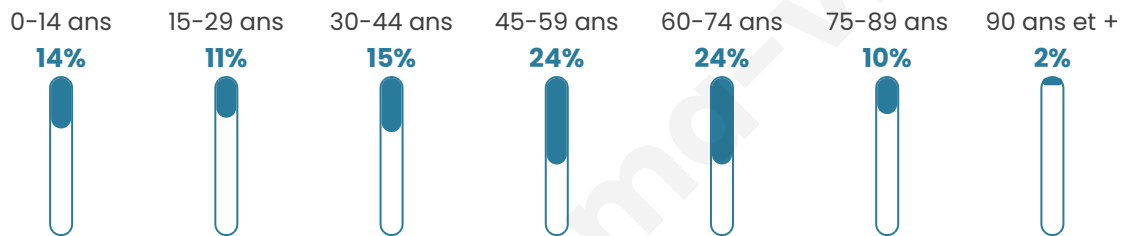

47 ans

Pop active

43.2%

Taux chômage

11.9%

Pop densité

36 h/km²

Revenu moyen

19 850 €/an

Evolution du nombre d'habitants

Sources : Institut national de la statistique et des études économiques (insee) selon Les dernières parutions officielles de 2024 portant sur les années 2020, 2021 et 2022.

Tranche d'âge

Activité professionnelle

Niveau de diplôme

Composition des ménages

Profils électoraux

Premier tour

| | | |
|---|-----------------------|---------|
|  | Marine LE PEN | 33.25 % |
|  | Jean-Luc MÉLENCHON | 21.07 % |
|  | Emmanuel MACRON | 17.51 % |
|  | Éric ZEMMOUR | 8.38 % |
|  | Jean LASSALLE | 5.08 % |
|  | Yannick JADOT | 4.57 % |
|  | Fabien ROUSSEL | 2.79 % |
|  | Valérie PÉCRESSE | 2.54 % |
|  | Nicolas DUPONT-AIGNAN | 2.54 % |
|  | Anne HIDALGO | 1.52 % |
|  | Philippe POUTOU | 0.51 % |
|  | Nathalie ARTHAUD | 0.25 % |