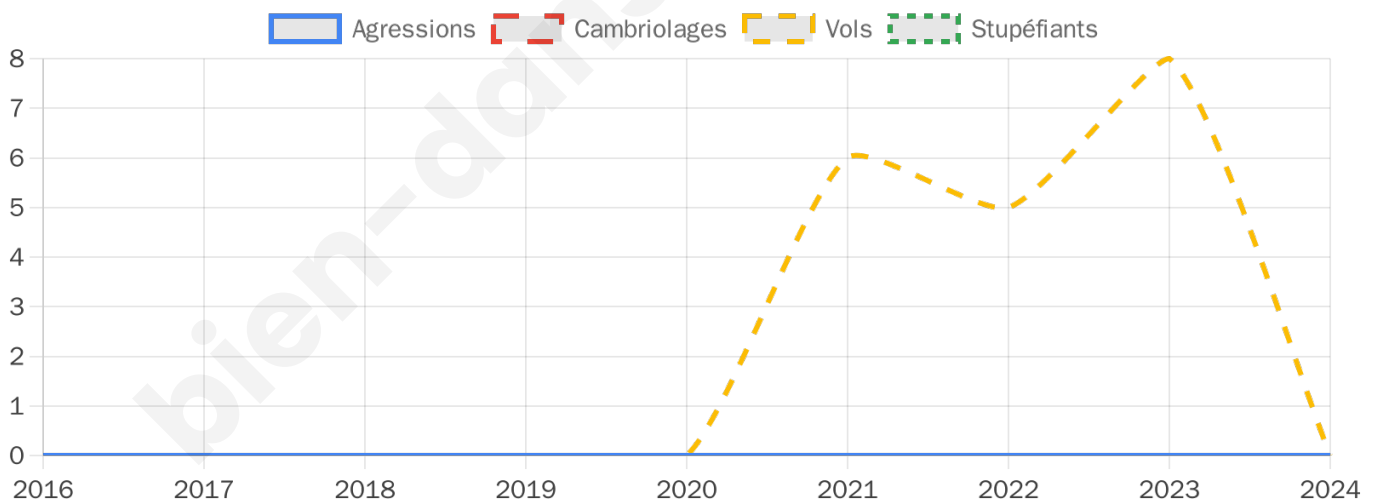

489 inscrits

Participation : 81.8%
Votes blancs : 1.00%
Votes nuls : 0.50%

Second tour

| | | |
|---|-----------------|---------|
|  | Emmanuel MACRON | 40,61 % |
|  | Marine LE PEN | 59,39 % |

488 inscrits

Participation : 77.46%
Votes blancs : 9.26%
Votes nuls : 3.44%

Sécurité

Agressions physiques / sexuelles

0

Cambriolages

0

Vols / dégradations

0

Stupéfiants

0

Evolution du nombre d'infractions

Pour comparer

(en proportion du nombre d'habitants)

Sources : Bases statistiques communale, départementale et régionale de la délinquance enregistrée par la police et la gendarmerie nationales selon les dernières parutions officielles de 2025 portant sur l'année 2024 ([data.gouv](https://data.gouv.fr)).