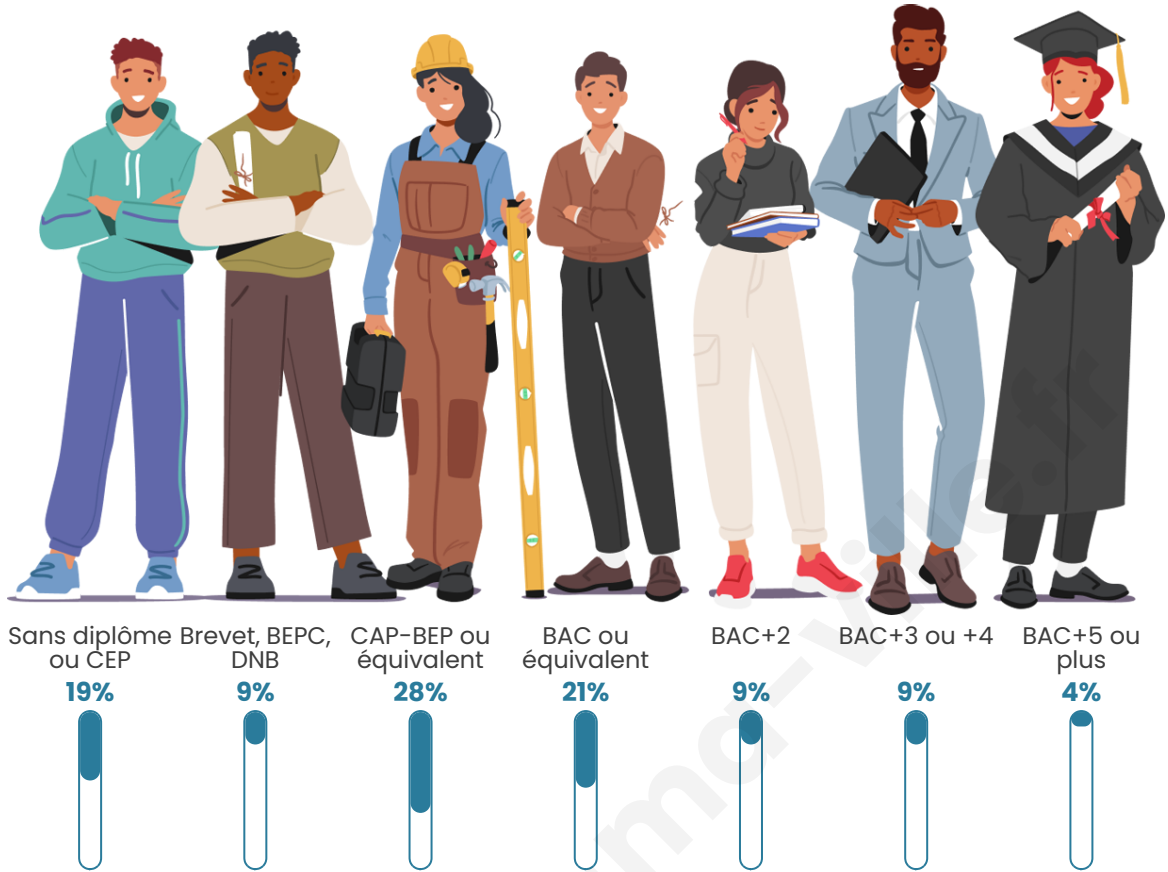

Tranche d'âge

Activité professionnelle

Niveau de diplôme

Composition des ménages

Profils électoraux

Premier tour

| | | |
|---|-----------------------|---------|
|  | Marine LE PEN | 33.25 % |
|  | Jean-Luc MÉLENCHON | 21.07 % |
|  | Emmanuel MACRON | 17.51 % |
|  | Éric ZEMMOUR | 8.38 % |
|  | Jean LASSALLE | 5.08 % |
|  | Yannick JADOT | 4.57 % |
|  | Fabien ROUSSEL | 2.79 % |
|  | Valérie PÉCRESSE | 2.54 % |
|  | Nicolas DUPONT-AIGNAN | 2.54 % |
|  | Anne HIDALGO | 1.52 % |
|  | Philippe POUTOU | 0.51 % |
|  | Nathalie ARTHAUD | 0.25 % |