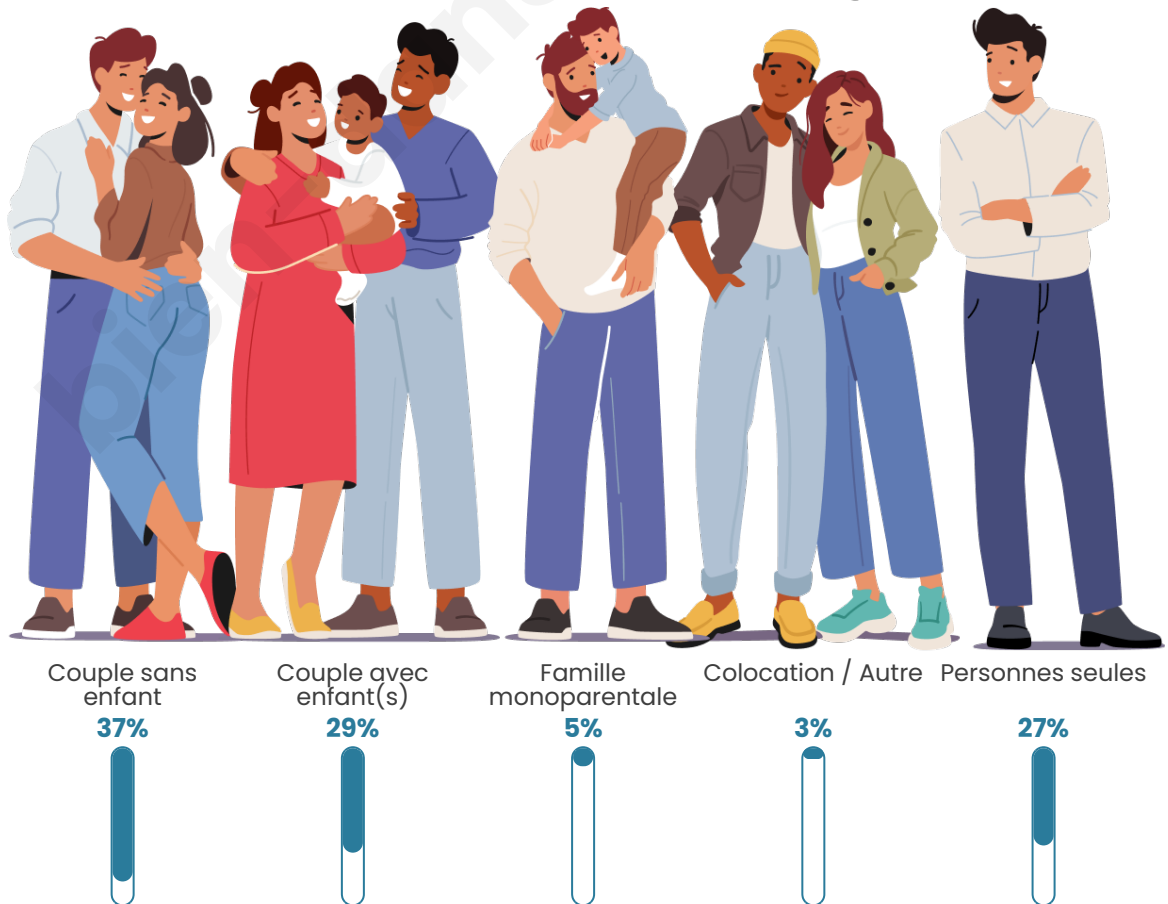

Tranche d'âge

Activité professionnelle

Niveau de diplôme

Composition des ménages

Profils électoraux

Premier tour

| | | |
|---|-----------------------|---------|
|  | Marine LE PEN | 33.25 % |
|  | Jean-Luc MÉLENCHON | 21.07 % |
|  | Emmanuel MACRON | 17.51 % |
|  | Éric ZEMMOUR | 8.38 % |
|  | Jean LASSALLE | 5.08 % |
|  | Yannick JADOT | 4.57 % |
|  | Fabien ROUSSEL | 2.79 % |
|  | Valérie PÉCRESSE | 2.54 % |
|  | Nicolas DUPONT-AIGNAN | 2.54 % |
|  | Anne HIDALGO | 1.52 % |
|  | Philippe POUTOU | 0.51 % |
|  | Nathalie ARTHAUD | 0.25 % |

Participation : 77.46%
Votes blancs : 9.26%
Votes nuls : 3.44%

Sécurité

Agressions physiques / sexuelles

0

Cambriolages

0

Vols / dégradations

0