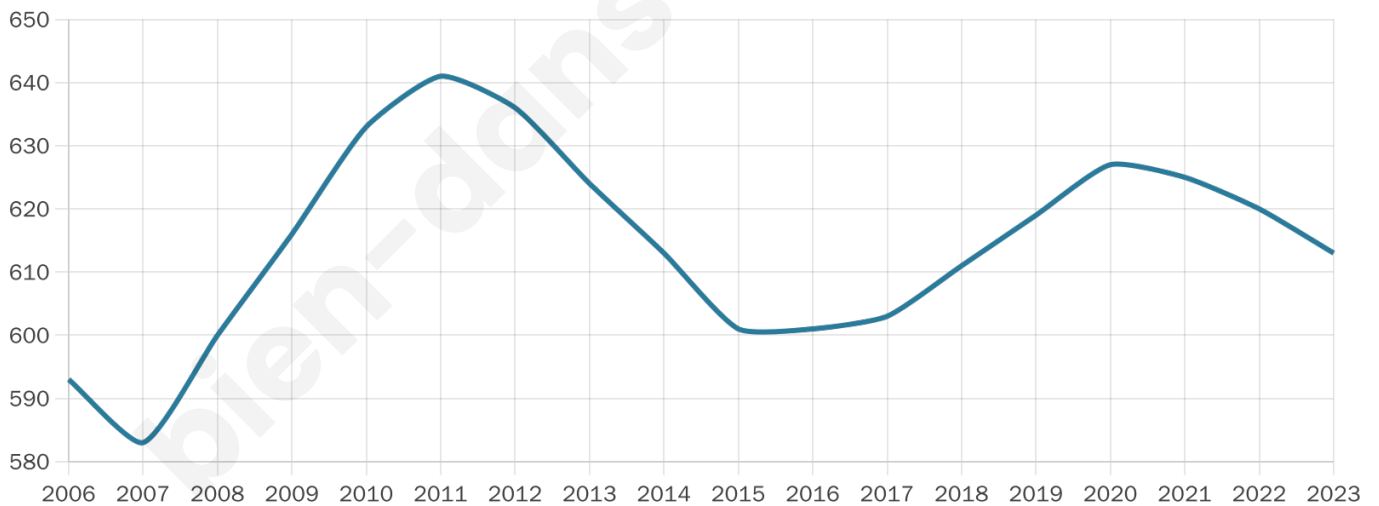

47 ans

Pop active

43.2%

Taux chômage

11.9%

Pop densité

36 h/km²

Revenu moyen

19 850 €/an

Evolution du nombre d'habitants

Sources : Institut national de la statistique et des études économiques (insee) selon Les dernières parutions officielles de 2024 portant sur les années 2020, 2021 et 2022.