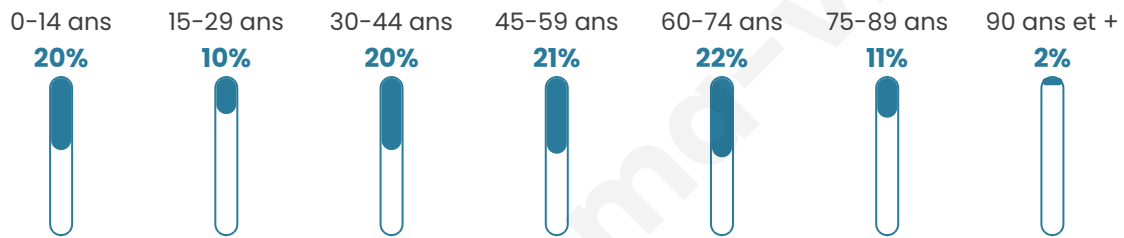

760

Age moyen

45 ans

Pop active

45.1%

Taux chômage

5.8%

Pop densité

26 h/km²

Revenu moyen

21 770 €/an

Evolution du nombre d'habitants

Sources : Institut national de la statistique et des études économiques (insee) selon Les dernières parutions officielles de 2024 portant sur les années 2020, 2021 et 2022.

Tranche d'âge

Activité professionnelle

Niveau de diplôme

Composition des ménages

Profils électoraux

Premier tour

	Jean-Luc MÉLENCHON	29.58 %
	Emmanuel MACRON	25.96 %
	Marine LE PEN	15.49 %
	Éric ZEMMOUR	6.84 %
	Yannick JADOT	6.04 %
	Jean LASSALLE	5.03 %
	Valérie PÉCRESE	3.62 %
	Fabien ROUSSEL	2.41 %
	Anne HIDALGO	2.21 %
	Nicolas DUPONT- AIGNAN	2.01 %
	Nathalie ARTHAUD	0.40 %
	Philippe POUTOU	0.40 %

604 inscrits

Participation : 84.6%

Votes blancs : 1.76%

Votes nuls : 0.98%

Second tour

	Emmanuel MACRON	60,87 %
	Marine LE PEN	39,13 %

603 inscrits

Participation : 77.78%