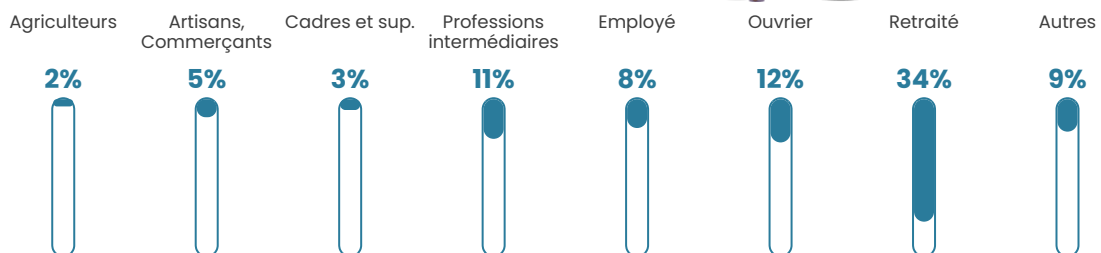

26 h/km²

Revenu moyen

21 770 €/an

Evolution du nombre d'habitants

Sources : Institut national de la statistique et des études économiques (insee) selon Les dernières parutions officielles de 2024 portant sur les années 2020, 2021 et 2022.

Tranche d'âge

Activité professionnelle

Niveau de diplôme

Composition des ménages

Profils électoraux

Premier tour

	Jean-Luc MÉLENCHON	29.58 %
	Emmanuel MACRON	25.96 %
	Marine LE PEN	15.49 %
	Éric ZEMMOUR	6.84 %
	Yannick JADOT	6.04 %
	Jean LASSALLE	5.03 %
	Valérie PÉCRESE	3.62 %
	Fabien ROUSSEL	2.41 %
	Anne HIDALGO	2.21 %
	Nicolas DUPONT- AIGNAN	2.01 %
	Nathalie ARTHAUD	0.40 %
	Philippe POUTOU	0.40 %