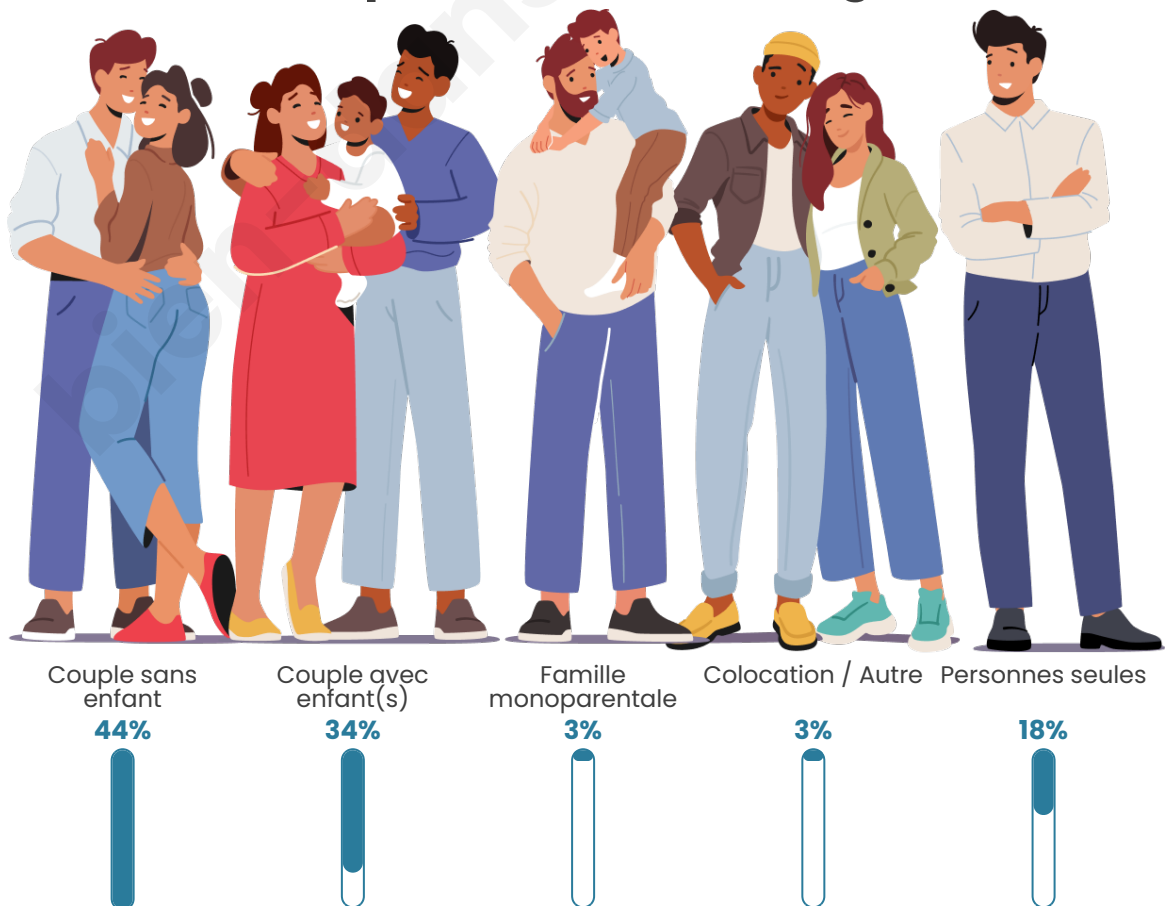

Tranche d'âge

Activité professionnelle

Niveau de diplôme

Composition des ménages

Profils électoraux

Premier tour

	Jean-Luc MÉLENCHON	29.58 %
	Emmanuel MACRON	25.96 %
	Marine LE PEN	15.49 %
	Éric ZEMMOUR	6.84 %
	Yannick JADOT	6.04 %
	Jean LASSALLE	5.03 %
	Valérie PÉCRESE	3.62 %
	Fabien ROUSSEL	2.41 %
	Anne HIDALGO	2.21 %
	Nicolas DUPONT- AIGNAN	2.01 %
	Nathalie ARTHAUD	0.40 %
	Philippe POUTOU	0.40 %