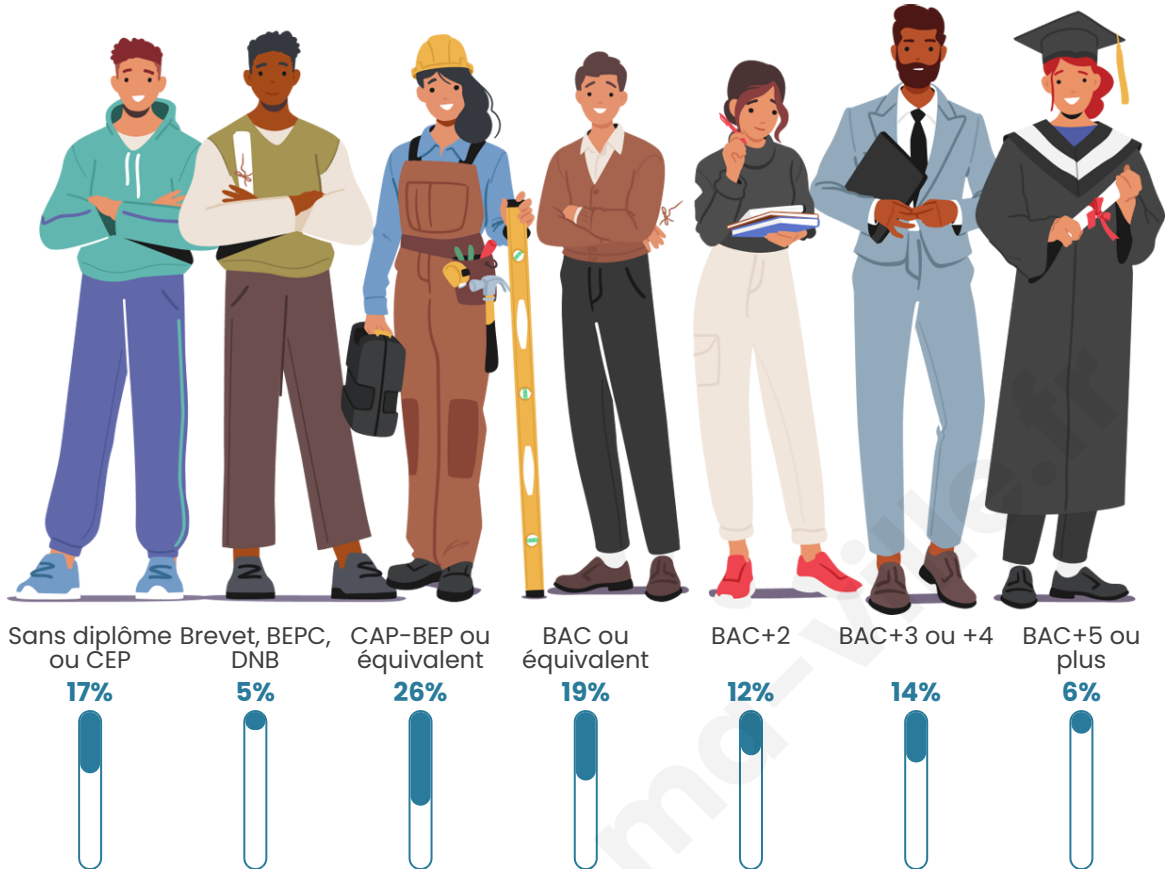

760

Age moyen

45 ans

Pop active

45.1%

Taux chômage

5.8%

Pop densité

Tranche d'âge

Activité professionnelle

Niveau de diplôme

Composition des ménages

Profils électoraux

Premier tour

	Jean-Luc MÉLENCHON	29.58 %
	Emmanuel MACRON	25.96 %
	Marine LE PEN	15.49 %
	Éric ZEMMOUR	6.84 %
	Yannick JADOT	6.04 %
	Jean LASSALLE	5.03 %
	Valérie PÉCRESE	3.62 %
	Fabien ROUSSEL	2.41 %
	Anne HIDALGO	2.21 %
	Nicolas DUPONT- AIGNAN	2.01 %
	Nathalie ARTHAUD	0.40 %
	Philippe POUTOU	0.40 %