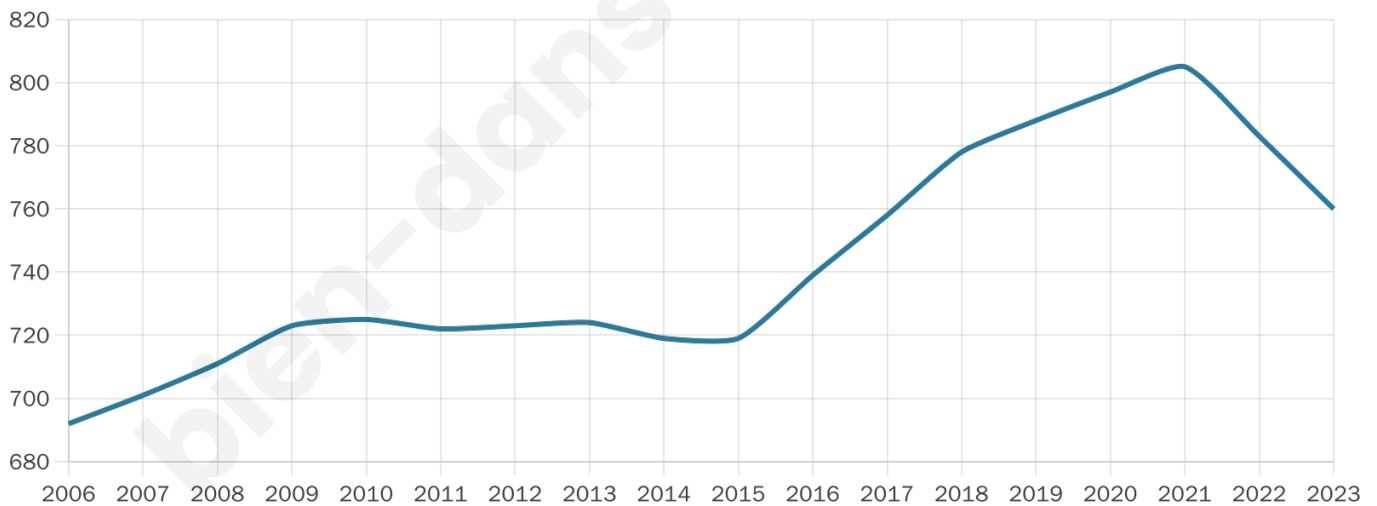

760

Age moyen

45 ans

Pop active

45.1%

Taux chômage

5.8%

Pop densité

26 h/km²

Revenu moyen

21 770 €/an

Evolution du nombre d'habitants

Sources : Institut national de la statistique et des études économiques (insee) selon Les dernières parutions officielles de 2024 portant sur les années 2020, 2021 et 2022.