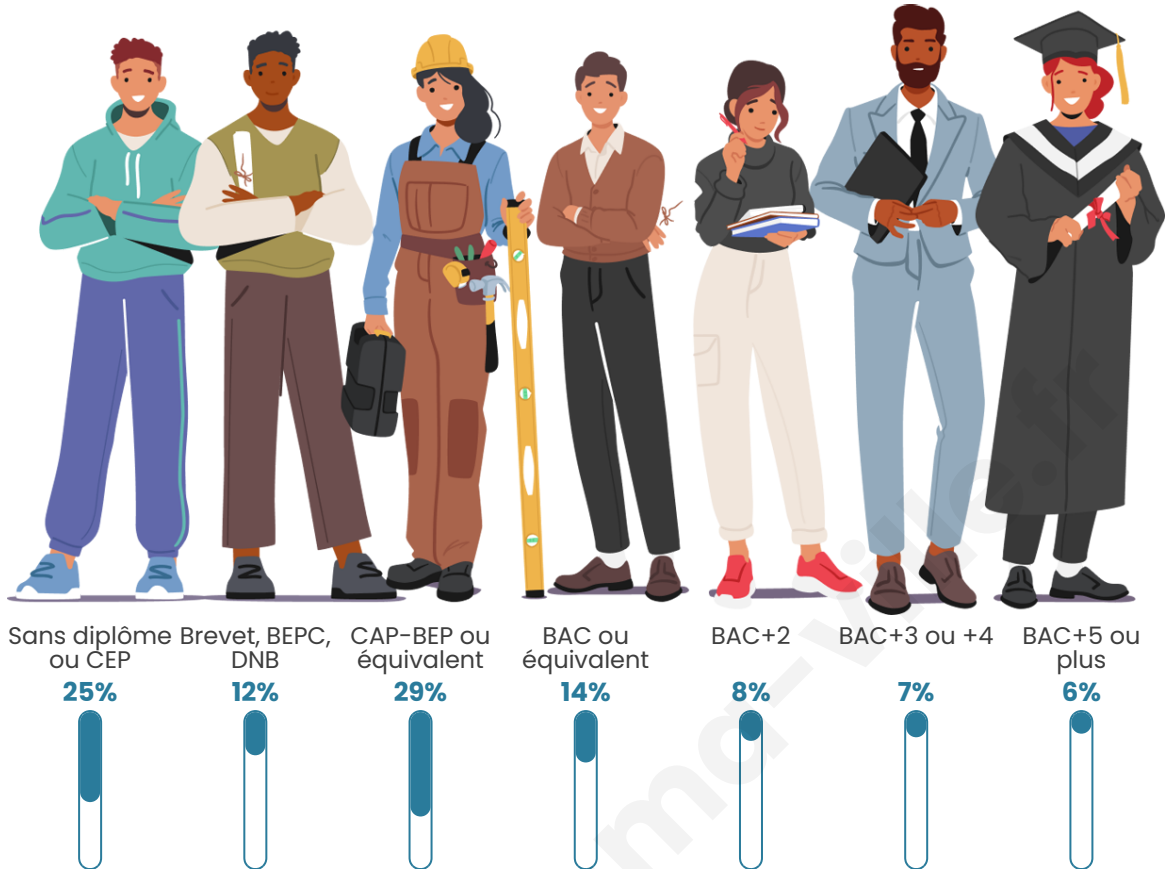

43 ans

Pop active

44.8%

Taux chômage

11.2%

Pop densité

11 h/km²

Revenu moyen

Tranche d'âge

Activité professionnelle

Niveau de diplôme

Composition des ménages

Profils électoraux

Premier tour

	Marine LE PEN	38.74 %
	Emmanuel MACRON	27.93 %
	Jean LASSALLE	7.21 %
	Éric ZEMMOUR	7.21 %
	Jean-Luc MÉLENCHON	6.31 %
	Valérie PÉCRESSÉ	4.50 %
	Fabien ROUSSEL	3.60 %
	Yannick JADOT	1.80 %
	Nathalie ARTHAUD	0.90 %
	Anne HIDALGO	0.90 %
	Nicolas DUPONT-AIGNAN	0.90 %
	Philippe POUTOU	0.00 %