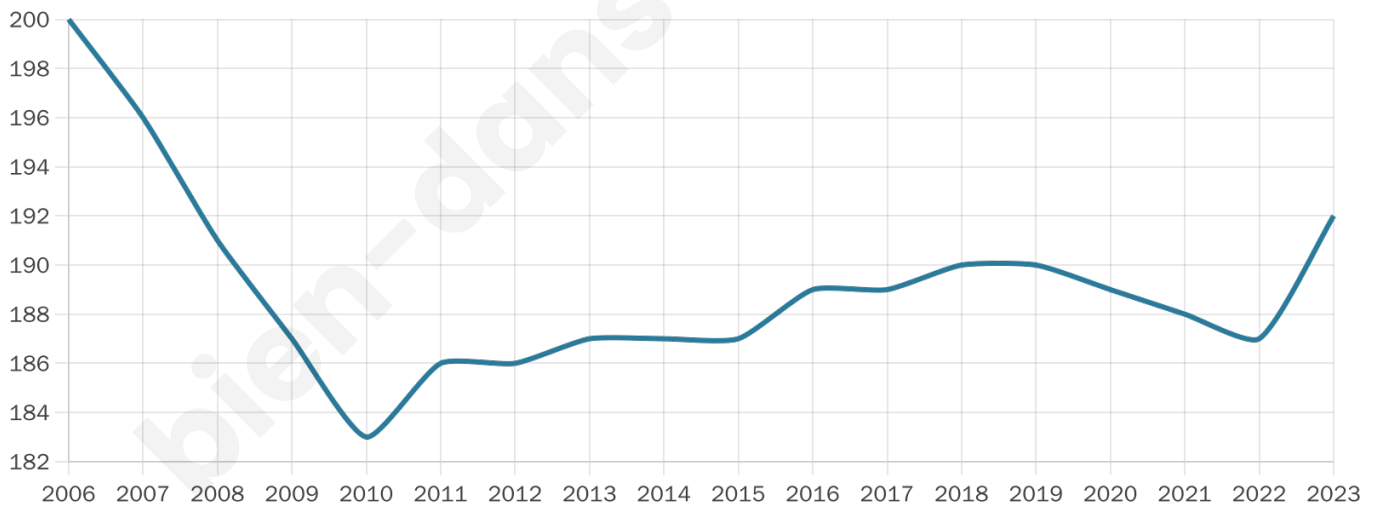

43 ans

Pop active

44.8%

Taux chômage

11.2%

Pop densité

11 h/km²

Revenu moyen

23 780 €/an

Evolution du nombre d'habitants

Sources : Institut national de la statistique et des études économiques (insee) selon Les dernières parutions officielles de 2024 portant sur les années 2020, 2021 et 2022.