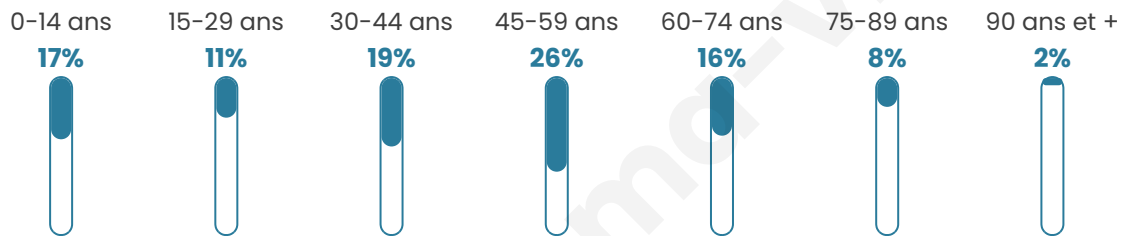

43 ans

Pop active

44.8%

Taux chômage

11.2%

Pop densité

11 h/km²

Revenu moyen

Tranche d'âge

Activité professionnelle

Niveau de diplôme

Composition des ménages

Profils électoraux

Premier tour

	Marine LE PEN	38.74 %
	Emmanuel MACRON	27.93 %
	Jean LASSALLE	7.21 %
	Éric ZEMMOUR	7.21 %
	Jean-Luc MÉLENCHON	6.31 %
	Valérie PÉCRESSÉ	4.50 %
	Fabien ROUSSEL	3.60 %
	Yannick JADOT	1.80 %
	Nathalie ARTHAUD	0.90 %
	Anne HIDALGO	0.90 %
	Nicolas DUPONT-AIGNAN	0.90 %
	Philippe POUTOU	0.00 %