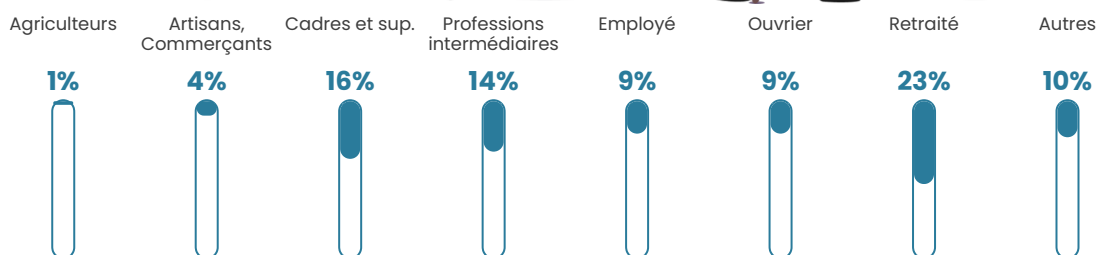

77 h/km²

Revenu moyen

29 120 €/an

Evolution du nombre d'habitants

Sources : Institut national de la statistique et des études économiques (insee) selon Les dernières parutions officielles de 2024 portant sur les années 2020, 2021 et 2022.

Tranche d'âge

Activité professionnelle

Niveau de diplôme

Composition des ménages

Profils électoraux

Premier tour

	Emmanuel MACRON	35.91 %
	Marine LE PEN	26.14 %
	Éric ZEMMOUR	10.68 %
	Jean-Luc MÉLENCHON	8.86 %
	Valérie PÉCRESSÉ	5.23 %
	Yannick JADOT	4.77 %
	Jean LASSALLE	3.41 %
	Nicolas DUPONT-AIGNAN	1.59 %
	Anne HIDALGO	1.14 %
	Fabien ROUSSEL	0.91 %
	Nathalie ARTHAUD	0.68 %
	Philippe POUTOU	0.68 %