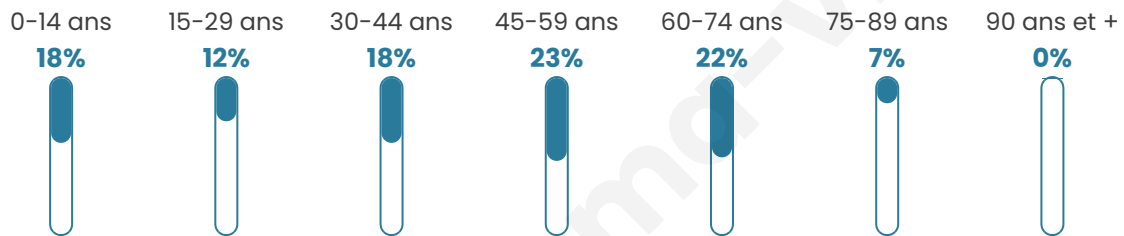

693

Age moyen

43 ans

Pop active

45.7%

Taux chômage

3.7%

Pop densité

77 h/km²

Revenu moyen

29 120 €/an

Evolution du nombre d'habitants

Sources : Institut national de la statistique et des études économiques (insee) selon Les dernières parutions officielles de 2024 portant sur les années 2020, 2021 et 2022.

Tranche d'âge

Activité professionnelle

Niveau de diplôme

Composition des ménages

Profils électoraux

Premier tour

	Emmanuel MACRON	35.91 %
	Marine LE PEN	26.14 %
	Éric ZEMMOUR	10.68 %
	Jean-Luc MÉLENCHON	8.86 %
	Valérie PÉCRESSÉ	5.23 %
	Yannick JADOT	4.77 %
	Jean LASSALLE	3.41 %
	Nicolas DUPONT-AIGNAN	1.59 %
	Anne HIDALGO	1.14 %
	Fabien ROUSSEL	0.91 %
	Nathalie ARTHAUD	0.68 %
	Philippe POUTOU	0.68 %