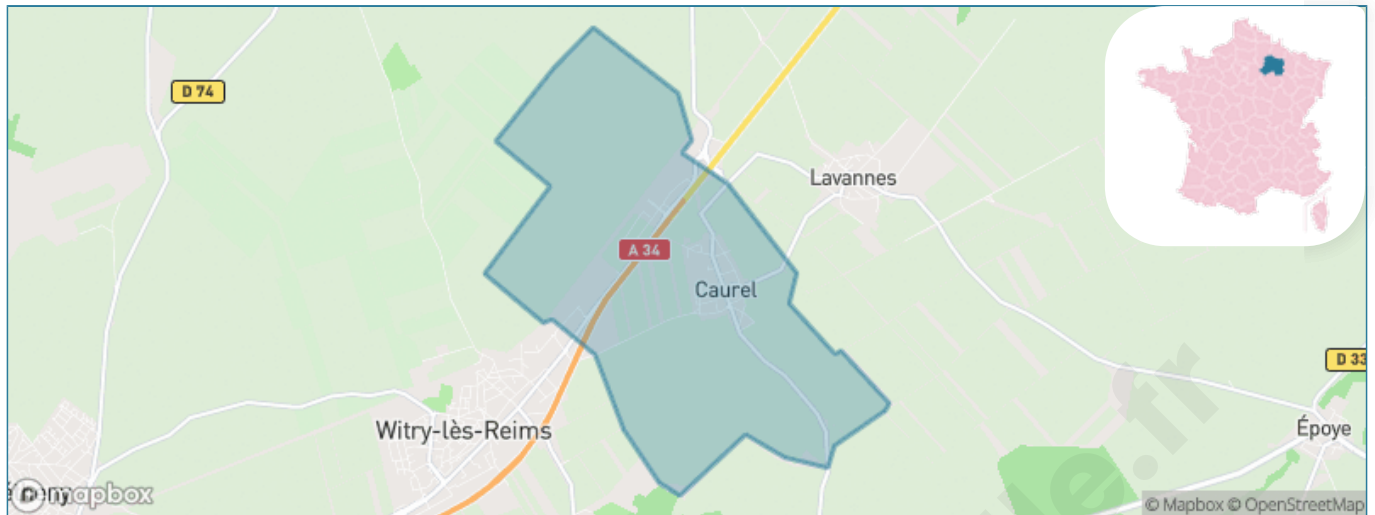

Version web

Ville de Caurel

Présenté par

BIEN dans
ma **VILLE** 

Sommaire

Situation géographique	3
Statistiques sur la population	4
Evolution du nombre d'habitants	4
Tranche d'âge	5
<i>0-14 ans</i>	5
<i>15-29 ans</i>	5
<i>30-44 ans</i>	5
<i>45-59 ans</i>	5
<i>60-74 ans</i>	5
<i>75-89 ans</i>	5
<i>90 ans et +</i>	5
Activité professionnelle	5
<i>Agriculteurs</i>	5
<i>Artisans, Commerçants</i>	5
<i>Cadres et sup.</i>	5
<i>Professions intermédiaires</i>	5
<i>Employé</i>	5
<i>Ouvrier</i>	5
<i>Retraité</i>	5
<i>Autres</i>	5
Niveau de diplôme	6
<i>Sans diplôme ou CEP</i>	6
<i>Brevet, BEPC, DNB</i>	6
<i>CAP-BEP ou équivalent</i>	6
<i>BAC ou équivalent</i>	6
<i>BAC+2</i>	6
<i>BAC+3 ou +4</i>	6
<i>BAC+5 ou plus</i>	6
Composition des ménages	6
<i>Couple sans enfant</i>	6
<i>Couple avec enfant(s)</i>	6
<i>Famille monoparentale</i>	6
<i>Colocation / Autre</i>	6
<i>Personnes seules</i>	6
Profils électoraux	7
<i>Premier tour</i>	7
Sécurité	8
<i>Evolution du nombre d'infractions</i>	8
<i>Pour comparer</i>	9
Services à la population	10
<i>Commerce</i>	10
<i>Éducation</i>	10
<i>Villes autour de Caurel</i>	12

Situation géographique

i Informations clés

- **Région** : Grand Est
- **Département** : Marne
- **Code postal** : 51110
- **Superficie** : 9 km²

Marne
LE DÉPARTEMENT

Statistiques sur la population

Nombre d'habitants