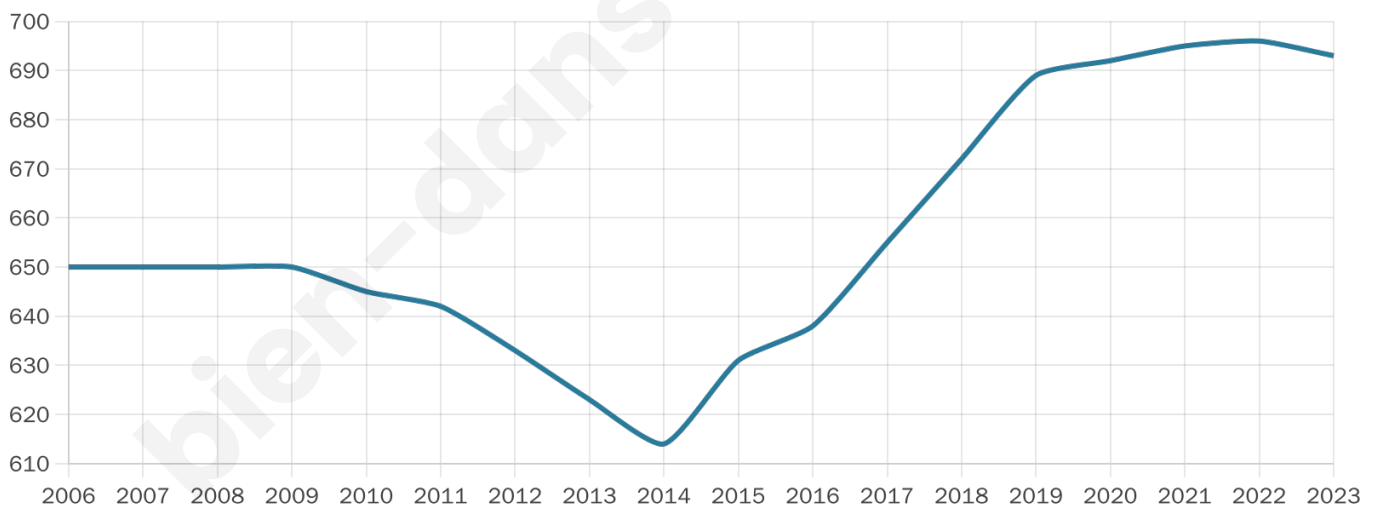

693

Age moyen

43 ans

Pop active

45.7%

Taux chômage

3.7%

Pop densité

77 h/km²

Revenu moyen

29 120 €/an

Evolution du nombre d'habitants

Sources : Institut national de la statistique et des études économiques (insee) selon Les dernières parutions officielles de 2024 portant sur les années 2020, 2021 et 2022.