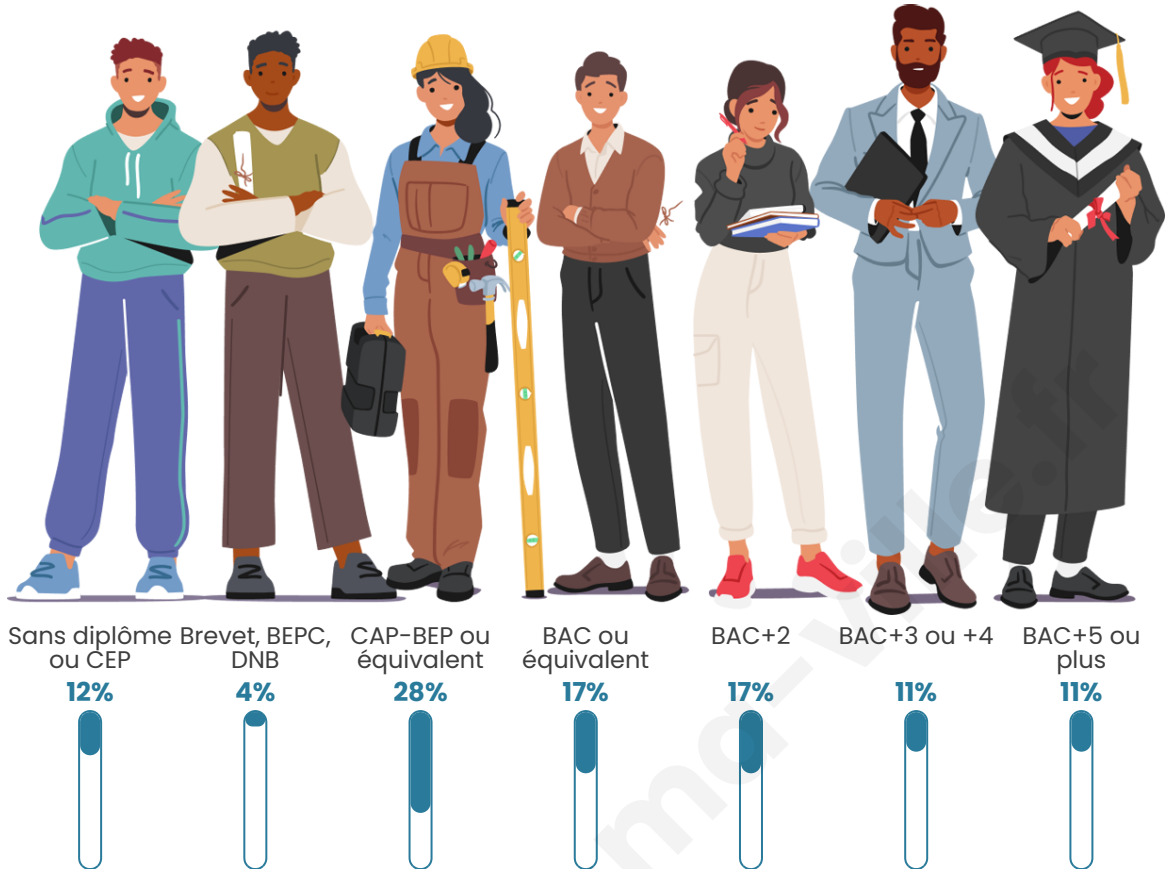

693

Age moyen

43 ans

Pop active

45.7%

Taux chômage

3.7%

Pop densité

Tranche d'âge

Activité professionnelle

Niveau de diplôme

Composition des ménages

Profils électoraux

Premier tour

	Emmanuel MACRON	35.91 %
	Marine LE PEN	26.14 %
	Éric ZEMMOUR	10.68 %
	Jean-Luc MÉLENCHON	8.86 %
	Valérie PÉCRESSÉ	5.23 %
	Yannick JADOT	4.77 %
	Jean LASSALLE	3.41 %
	Nicolas DUPONT-AIGNAN	1.59 %
	Anne HIDALGO	1.14 %
	Fabien ROUSSEL	0.91 %
	Nathalie ARTHAUD	0.68 %
	Philippe POUTOU	0.68 %