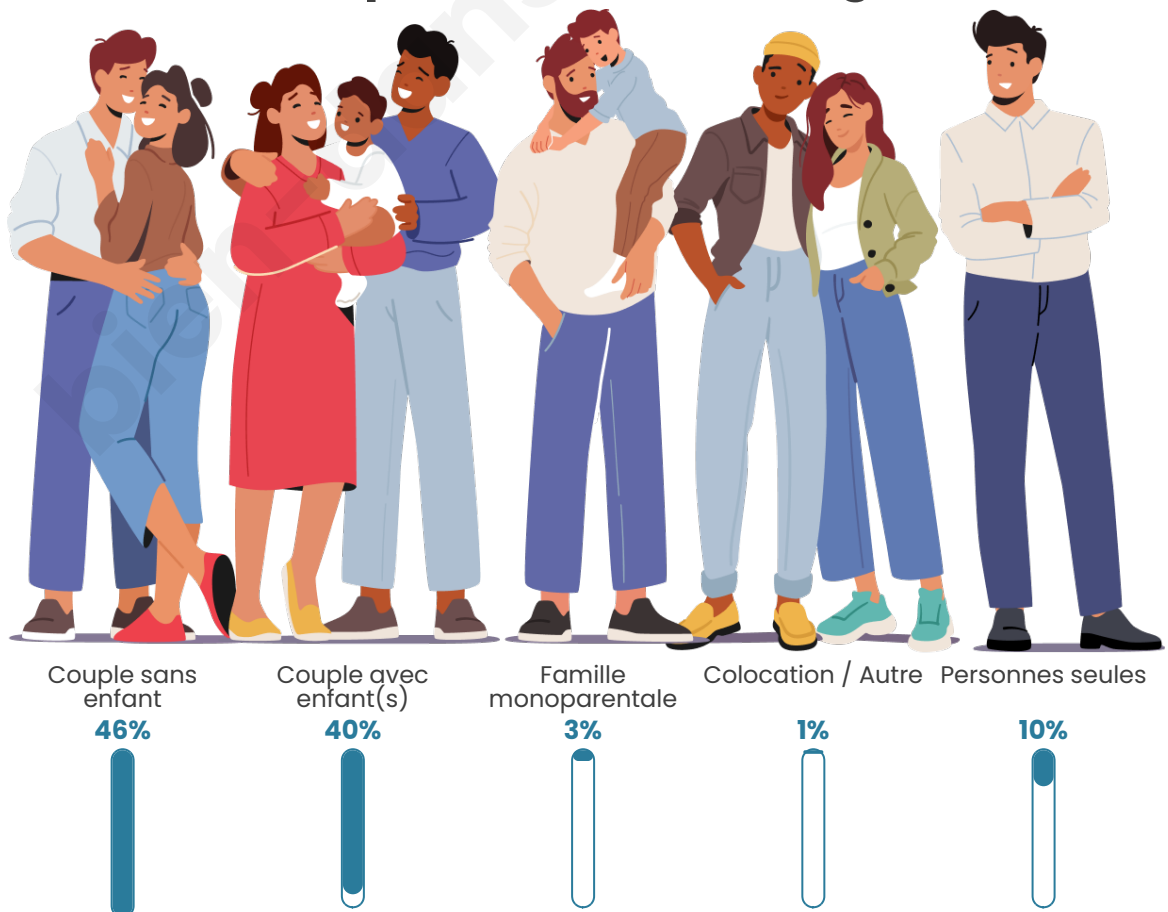

Tranche d'âge

Activité professionnelle

Niveau de diplôme

Composition des ménages

Profils électoraux

Premier tour

	Emmanuel MACRON	35.91 %
	Marine LE PEN	26.14 %
	Éric ZEMMOUR	10.68 %
	Jean-Luc MÉLENCHON	8.86 %
	Valérie PÉCRESSÉ	5.23 %
	Yannick JADOT	4.77 %
	Jean LASSALLE	3.41 %
	Nicolas DUPONT-AIGNAN	1.59 %
	Anne HIDALGO	1.14 %
	Fabien ROUSSEL	0.91 %
	Nathalie ARTHAUD	0.68 %
	Philippe POUTOU	0.68 %