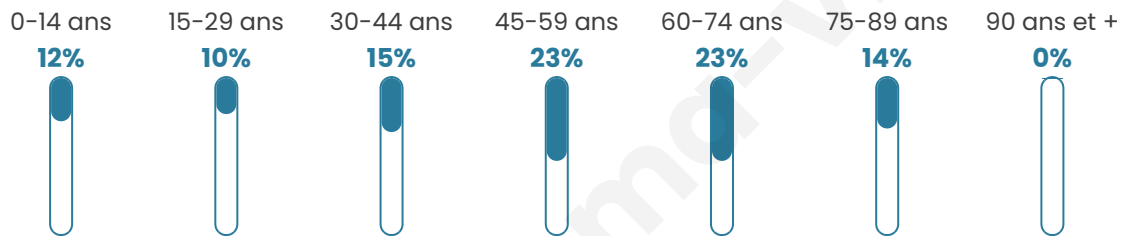

49 ans

Pop active

44.8%

Taux chômage

5.4%

Pop densité

21 h/km²

Revenu moyen

Tranche d'âge

Activité professionnelle

Niveau de diplôme

Composition des ménages

Profils électoraux

Premier tour

	Emmanuel MACRON	23.84 %
	Jean-Luc MÉLENCHON	23.51 %
	Marine LE PEN	18.21 %
	Jean LASSALLE	11.26 %
	Éric ZEMMOUR	6.95 %
	Fabien ROUSSEL	4.64 %
	Valérie PÉCRESSE	3.64 %
	Anne HIDALGO	3.31 %
	Nicolas DUPONT- AIGNAN	3.31 %
	Yannick JADOT	0.99 %
	Nathalie ARTHAUD	0.33 %
	Philippe POUTOU	0.00 %