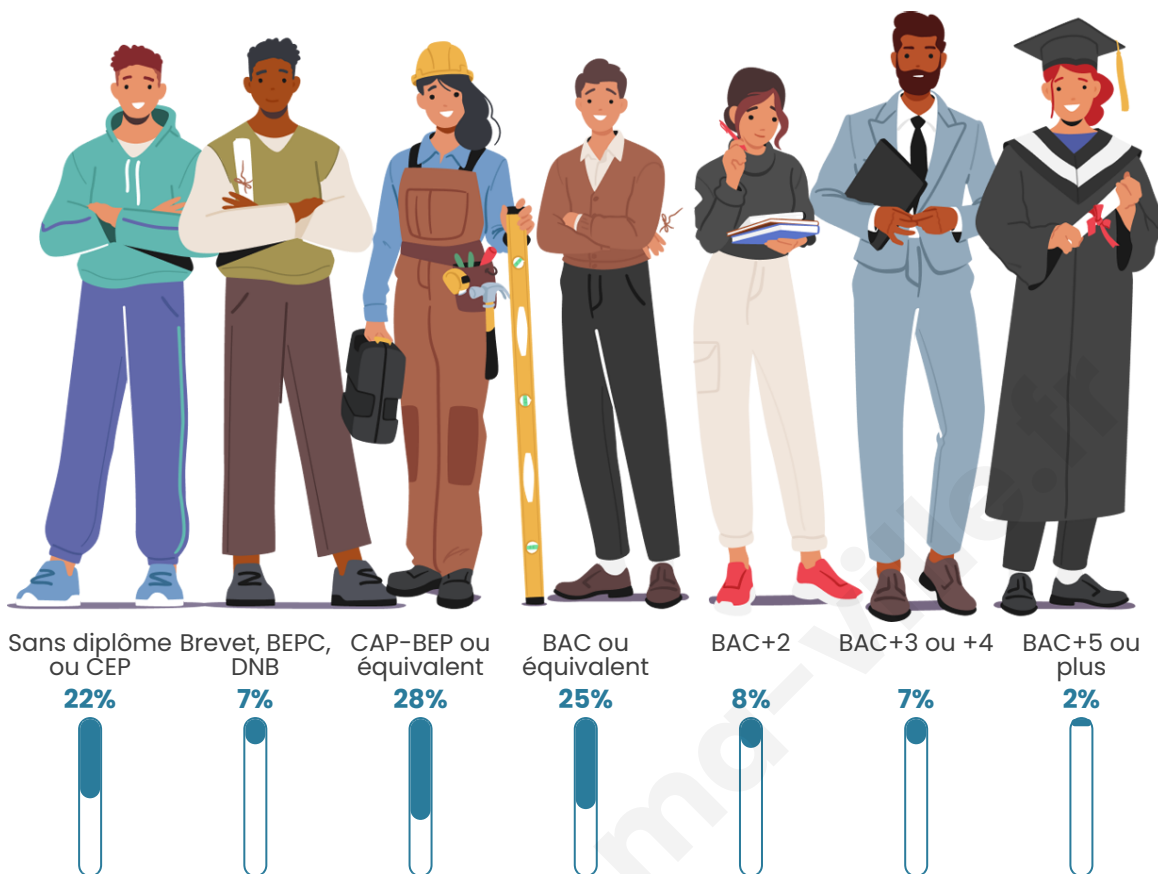

Tranche d'âge

Activité professionnelle

Niveau de diplôme

Composition des ménages

Profils électoraux

Premier tour

	Emmanuel MACRON	23.84 %
	Jean-Luc MÉLENCHON	23.51 %
	Marine LE PEN	18.21 %
	Jean LASSALLE	11.26 %
	Éric ZEMMOUR	6.95 %
	Fabien ROUSSEL	4.64 %
	Valérie PÉCRESSE	3.64 %
	Anne HIDALGO	3.31 %
	Nicolas DUPONT- AIGNAN	3.31 %
	Yannick JADOT	0.99 %
	Nathalie ARTHAUD	0.33 %
	Philippe POUTOU	0.00 %