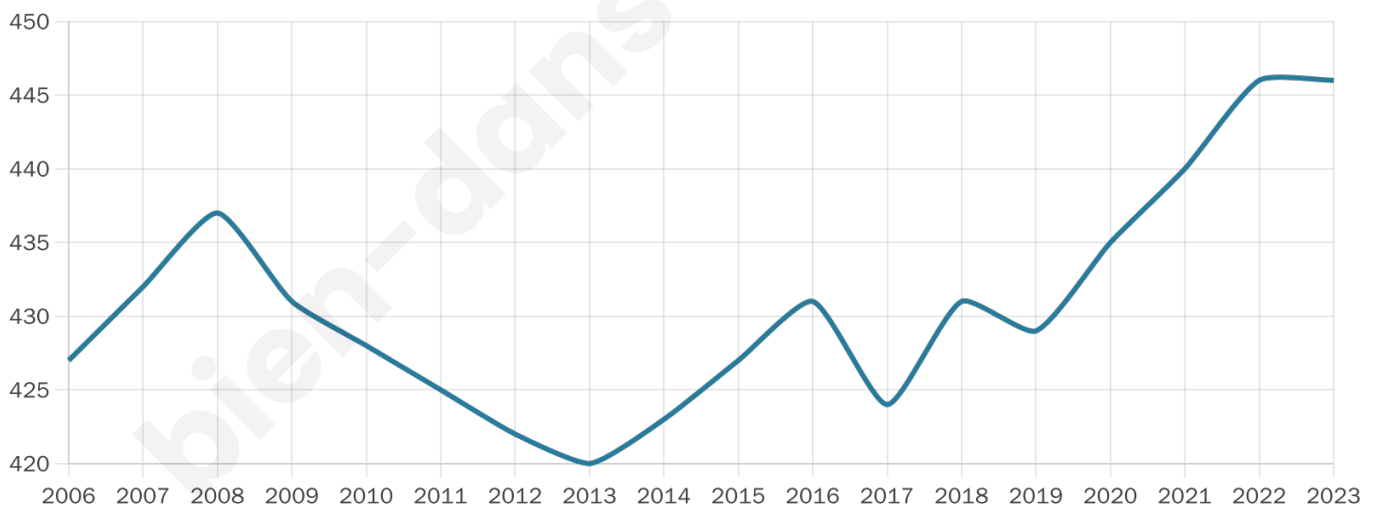

Situation géographique

i Informations clés

- **Région** : Occitanie
- **Département** : Gers
- **Code postal** : 32110
- **Superficie** : 21 km²

Statistiques sur la population

Nombre d'habitants

446

Age moyen

49 ans

Pop active

44.8%

Taux chômage

5.4%

Pop densité

21 h/km²

Revenu moyen

22 120 €/an

Evolution du nombre d'habitants

Sources : Institut national de la statistique et des études économiques (insee) selon Les dernières parutions officielles de 2024 portant sur les années 2020, 2021 et 2022.