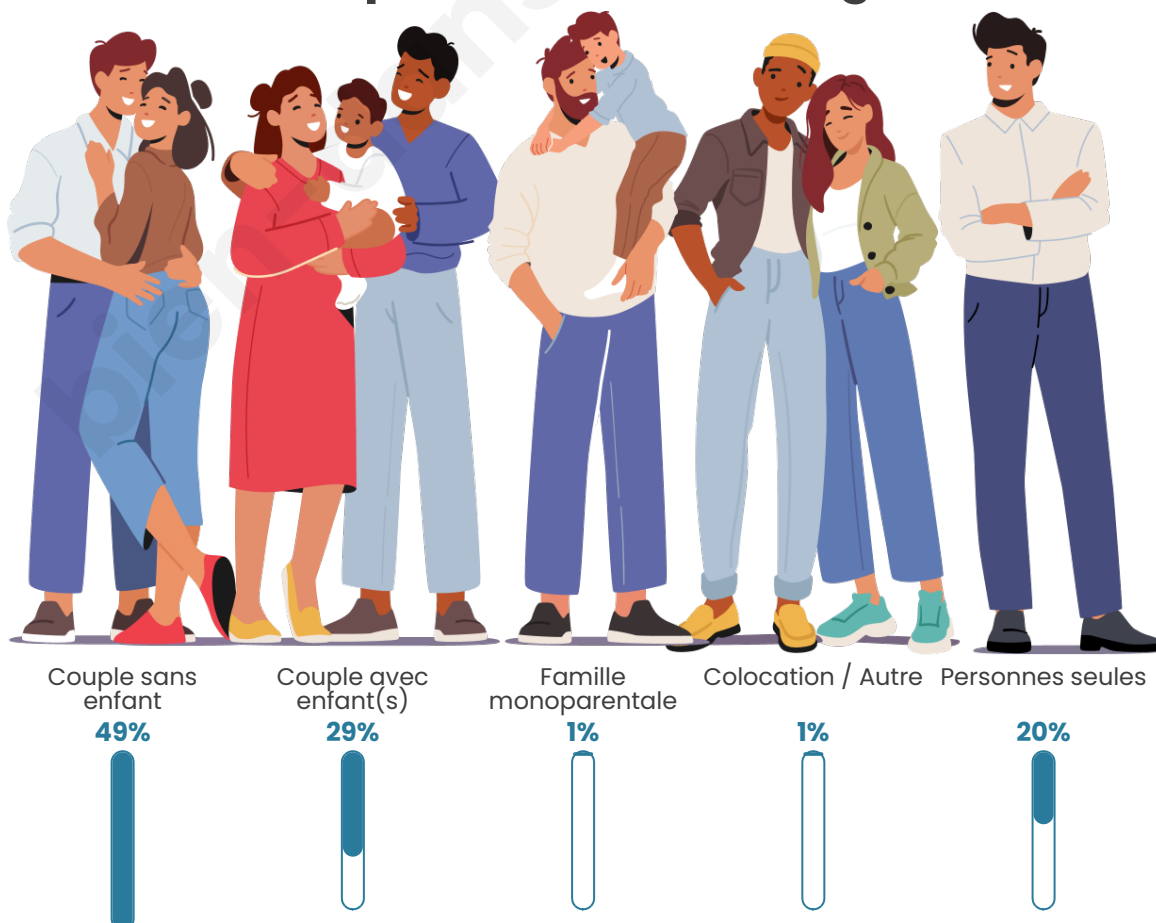

Tranche d'âge

Activité professionnelle

Niveau de diplôme

Composition des ménages

Profils électoraux

Premier tour

	Emmanuel MACRON	23.84 %
	Jean-Luc MÉLENCHON	23.51 %
	Marine LE PEN	18.21 %
	Jean LASSALLE	11.26 %
	Éric ZEMMOUR	6.95 %
	Fabien ROUSSEL	4.64 %
	Valérie PÉCRESSE	3.64 %
	Anne HIDALGO	3.31 %
	Nicolas DUPONT- AIGNAN	3.31 %
	Yannick JADOT	0.99 %
	Nathalie ARTHAUD	0.33 %
	Philippe POUTOU	0.00 %