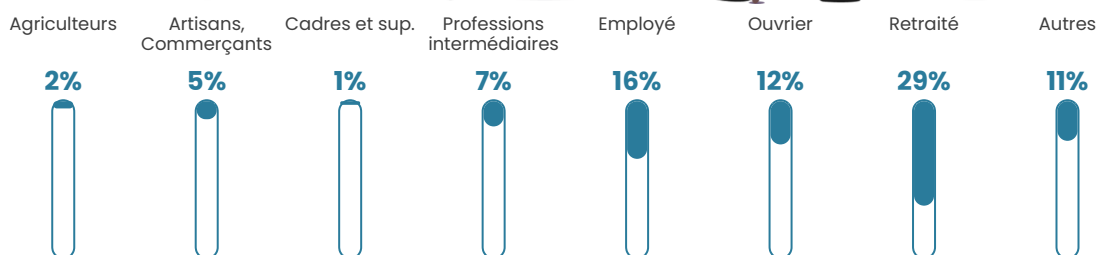

22 120 €/an

Evolution du nombre d'habitants

Sources : Institut national de la statistique et des études économiques (insee) selon Les dernières parutions officielles de 2024 portant sur les années 2020, 2021 et 2022.

Tranche d'âge

Activité professionnelle

Niveau de diplôme

Composition des ménages

Profils électoraux

Premier tour

	Emmanuel MACRON	23.84 %
	Jean-Luc MÉLENCHON	23.51 %
	Marine LE PEN	18.21 %
	Jean LASSALLE	11.26 %
	Éric ZEMMOUR	6.95 %
	Fabien ROUSSEL	4.64 %
	Valérie PÉCRESSE	3.64 %
	Anne HIDALGO	3.31 %
	Nicolas DUPONT- AIGNAN	3.31 %
	Yannick JADOT	0.99 %
	Nathalie ARTHAUD	0.33 %
	Philippe POUTOU	0.00 %