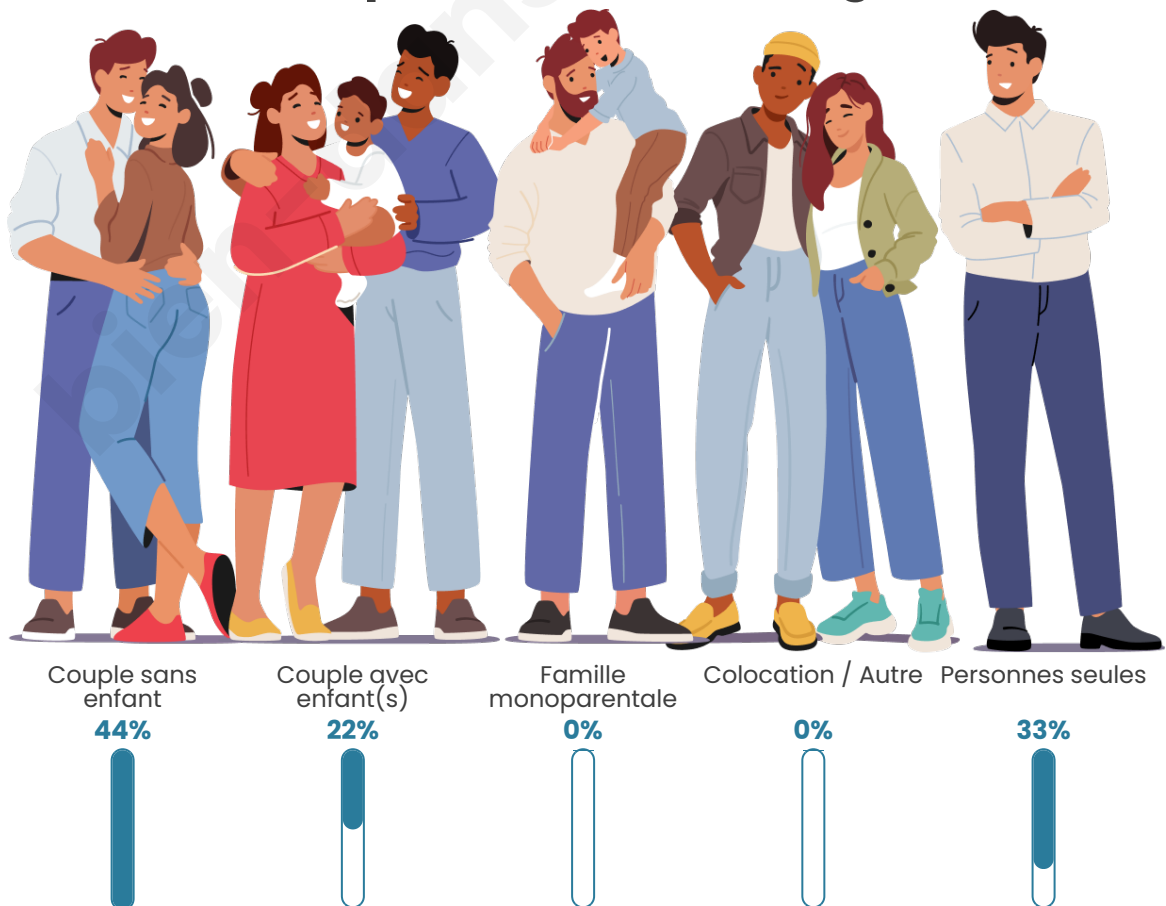

Tranche d'âge

Activité professionnelle

Niveau de diplôme

Composition des ménages

Profils électoraux

Premier tour

	Jean-Luc MÉLENCHON	35.71 %
	Marine LE PEN	25.00 %
	Emmanuel MACRON	10.71 %
	Nicolas DUPONT- AIGNAN	10.71 %
	Jean LASSALLE	7.14 %
	Éric ZEMMOUR	7.14 %
	Fabien ROUSSEL	3.57 %
	Nathalie ARTHAUD	0.00 %
	Anne HIDALGO	0.00 %
	Yannick JADOT	0.00 %
	Valérie PÉCRESSE	0.00 %
	Philippe POUTOU	0.00 %