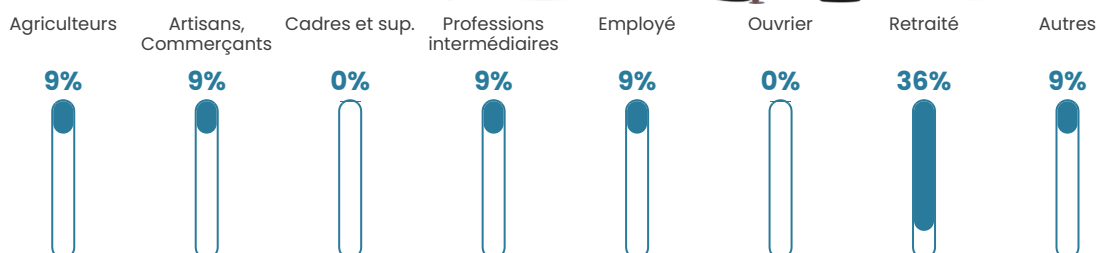

NC

Evolution du nombre d'habitants

Sources : Institut national de la statistique et des études économiques (insee) selon Les dernières parutions officielles de 2024 portant sur les années 2020, 2021 et 2022.

Tranche d'âge

Activité professionnelle

Niveau de diplôme

Composition des ménages

Profils électoraux

Premier tour

	Jean-Luc MÉLENCHON	35.71 %
	Marine LE PEN	25.00 %
	Emmanuel MACRON	10.71 %
	Nicolas DUPONT- AIGNAN	10.71 %
	Jean LASSALLE	7.14 %
	Éric ZEMMOUR	7.14 %
	Fabien ROUSSEL	3.57 %
	Nathalie ARTHAUD	0.00 %
	Anne HIDALGO	0.00 %
	Yannick JADOT	0.00 %
	Valérie PÉCRESSE	0.00 %
	Philippe POUTOU	0.00 %