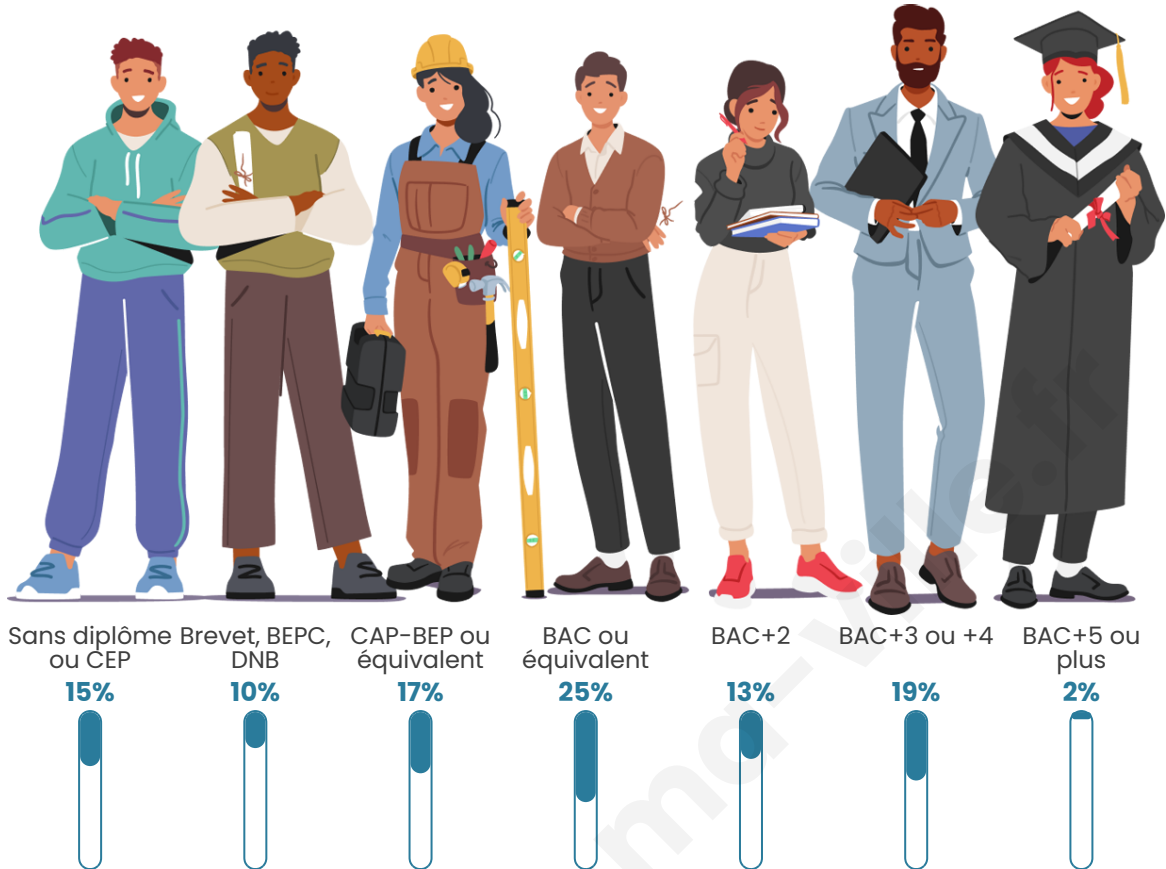

Tranche d'âge

Activité professionnelle

Niveau de diplôme

Composition des ménages

Profils électoraux

Premier tour

	Jean-Luc MÉLENCHON	35.71 %
	Marine LE PEN	25.00 %
	Emmanuel MACRON	10.71 %
	Nicolas DUPONT- AIGNAN	10.71 %
	Jean LASSALLE	7.14 %
	Éric ZEMMOUR	7.14 %
	Fabien ROUSSEL	3.57 %
	Nathalie ARTHAUD	0.00 %
	Anne HIDALGO	0.00 %
	Yannick JADOT	0.00 %
	Valérie PÉCRESSE	0.00 %
	Philippe POUTOU	0.00 %