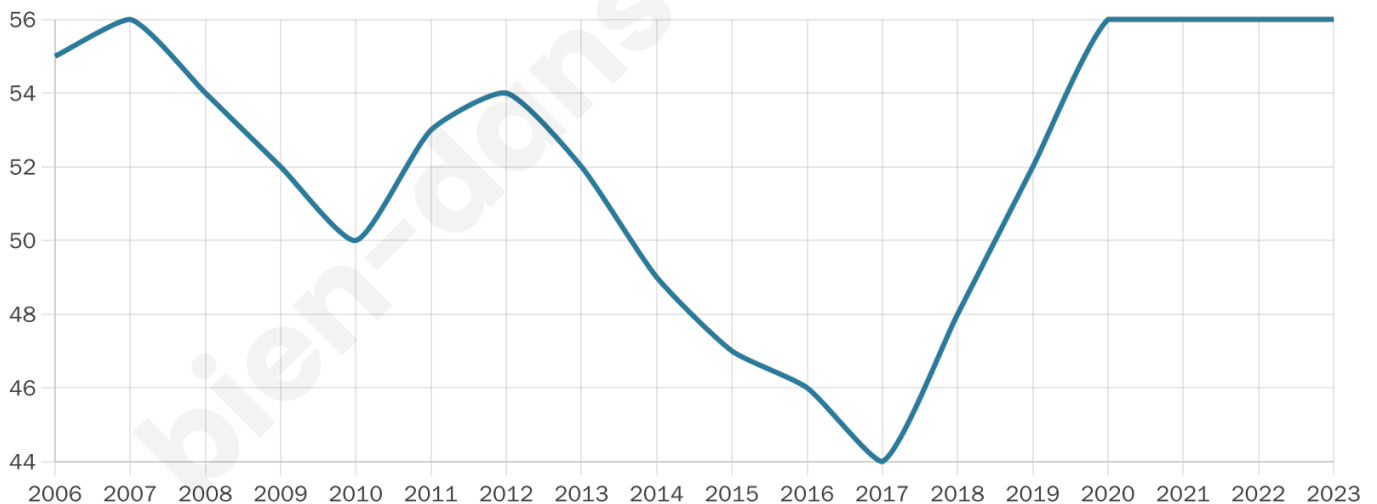

49 ans

Pop active

48.2%

Taux chômage

23.5%

Pop densité

7 h/km²

Revenu moyen

NC

Evolution du nombre d'habitants

Sources : Institut national de la statistique et des études économiques (insee) selon Les dernières parutions officielles de 2024 portant sur les années 2020, 2021 et 2022.