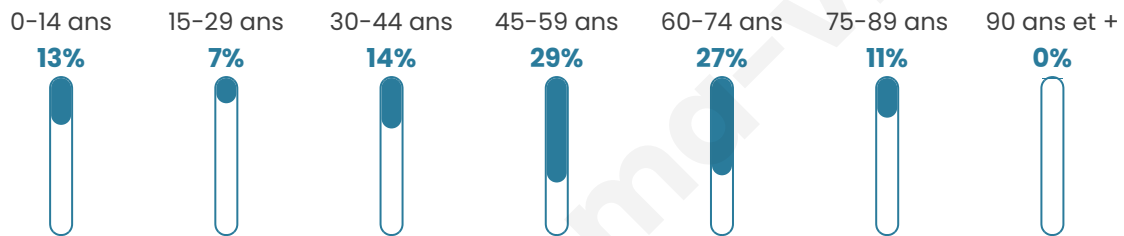

Version web

Ville de Caunettes-en-Val

Présenté par

BIEN dans
ma **VILLE** 

Sommaire

Situation géographique	3
Statistiques sur la population	4
Evolution du nombre d'habitants	4
Tranche d'âge	5
0-14 ans	5
15-29 ans	5
30-44 ans	5
45-59 ans	5
60-74 ans	5
75-89 ans	5
90 ans et +	5
Activité professionnelle	5
Agriculteurs	5
Artisans, Commerçants	5
Cadres et sup.	5
Professions intermédiaires	5
Employé	5
Ouvrier	5
Retraité	5
Autres	5
Niveau de diplôme	6
Sans diplôme ou CEP	6
Brevet, BEPC, DNB	6
CAP-BEP ou équivalent	6
BAC ou équivalent	6
BAC+2	6
BAC+3 ou +4	6
BAC+5 ou plus	6
Composition des ménages	6
Couple sans enfant	6
Couple avec enfant(s)	6
Famille monoparentale	6
Colocation / Autre	6
Personnes seules	6
Profil électoraux	7
Premier tour	7
Sécurité	8
Evolution du nombre d'infractions	8
Pour comparer	9
Services à la population	10
Commerce	10
Éducation	10
Villes autour de Caunettes-en-Val	11

49 ans

Pop active

48.2%

Taux chômage

23.5%

Pop densité

7 h/km²

Revenu moyen

Tranche d'âge

Activité professionnelle

Niveau de diplôme

Composition des ménages

Profils électoraux

Premier tour

	Jean-Luc MÉLENCHON	35.71 %
	Marine LE PEN	25.00 %
	Emmanuel MACRON	10.71 %
	Nicolas DUPONT- AIGNAN	10.71 %
	Jean LASSALLE	7.14 %
	Éric ZEMMOUR	7.14 %
	Fabien ROUSSEL	3.57 %
	Nathalie ARTHAUD	0.00 %
	Anne HIDALGO	0.00 %
	Yannick JADOT	0.00 %
	Valérie PÉCRESSE	0.00 %
	Philippe POUTOU	0.00 %