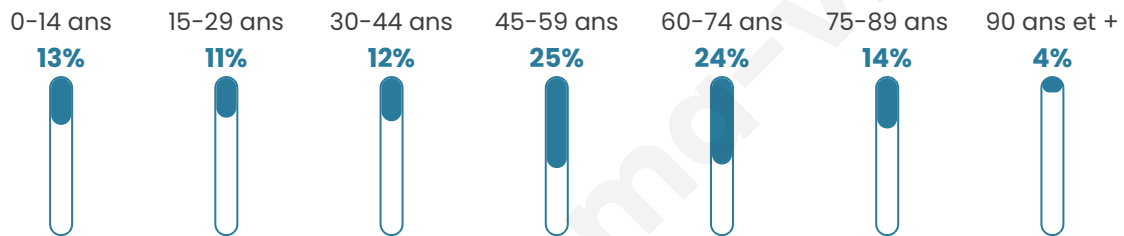

# Statistiques sur la population

Nombre d'habitants

**1 554**

Age moyen

**50 ans**

Pop active

**38.5%**

Taux chômage

**10%**

Pop densité

**58 h/km<sup>2</sup>**

Revenu moyen

**19 950 €/an**

## Evolution du nombre d'habitants

Sources : Institut national de la statistique et des études économiques (insee) selon Les dernières parutions officielles de 2024 portant sur les années 2020, 2021 et 2022.

## Tranche d'âge