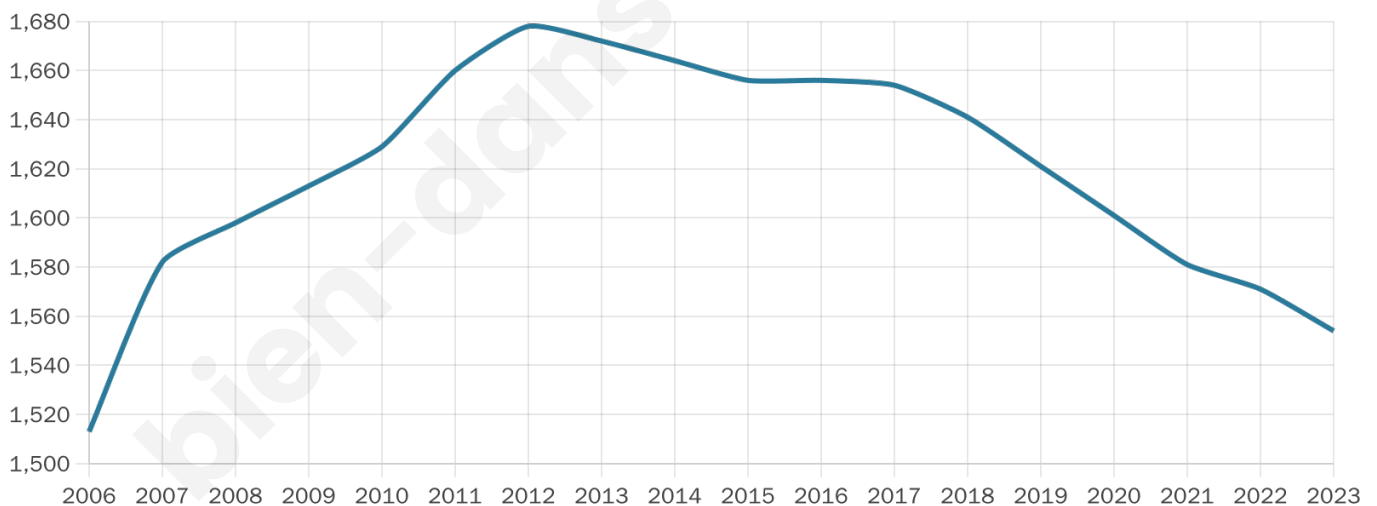

# Statistiques sur la population

Nombre d'habitants

**1 554**

Age moyen

**50 ans**

Pop active

**38.5%**

Taux chômage

**10%**

Pop densité

**58 h/km<sup>2</sup>**

Revenu moyen

**19 950 €/an**

## Evolution du nombre d'habitants

Sources : Institut national de la statistique et des études économiques (insee) selon Les dernières parutions officielles de 2024 portant sur les années 2020, 2021 et 2022.