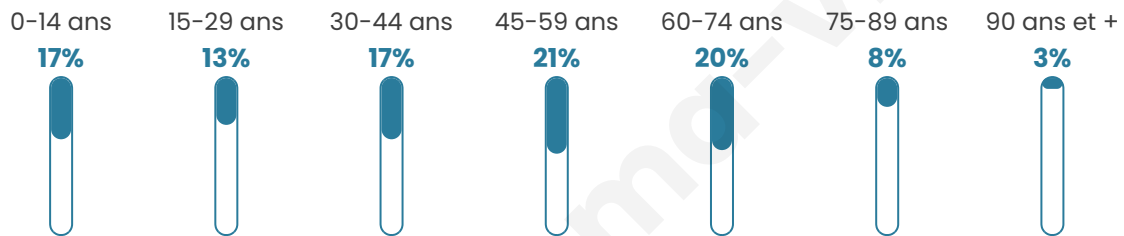

# Statistiques sur la population

Nombre d'habitants

**346**

Age moyen

**44 ans**

Pop active

**46%**

Taux chômage

**7.4%**

Pop densité

**23 h/km<sup>2</sup>**

Revenu moyen

**22 620 €/an**

## Evolution du nombre d'habitants

Sources : Institut national de la statistique et des études économiques (insee) selon Les dernières parutions officielles de 2024 portant sur les années 2020, 2021 et 2022.

## Tranche d'âge