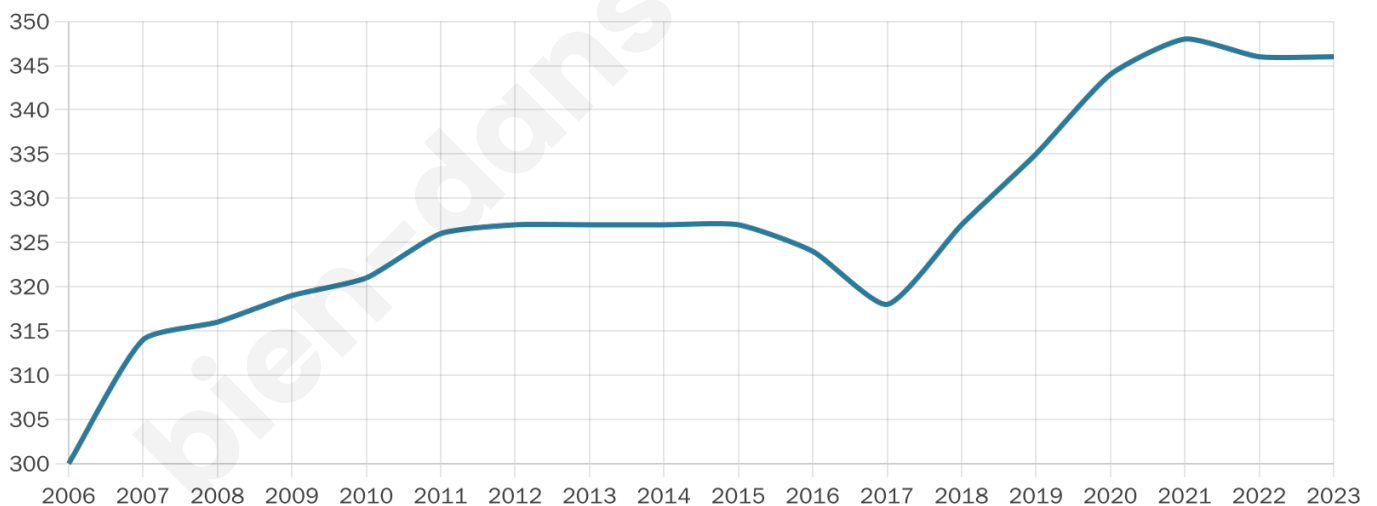

# Statistiques sur la population

Nombre d'habitants

**346**

Age moyen

**44 ans**

Pop active

**46%**

Taux chômage

**7.4%**

Pop densité

**23 h/km<sup>2</sup>**

Revenu moyen

**22 620 €/an**

## Evolution du nombre d'habitants

Sources : Institut national de la statistique et des études économiques (insee) selon Les dernières parutions officielles de 2024 portant sur les années 2020, 2021 et 2022.