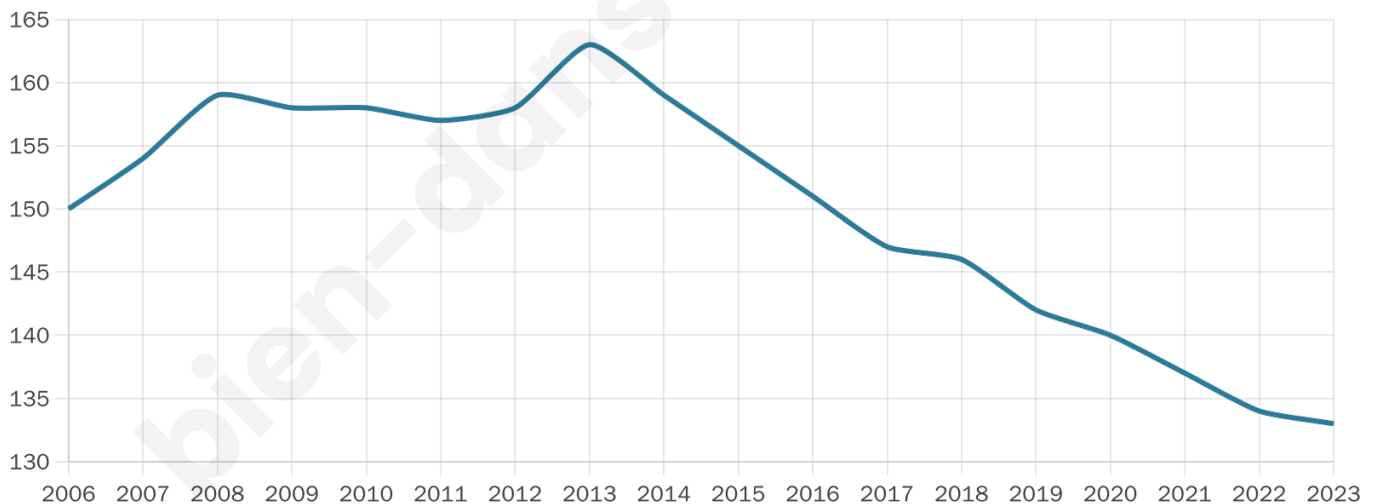

133

Age moyen

48 ans

Pop active

43.6%

Taux chômage

4.9%

Pop densité

19 h/km²

Revenu moyen

22 860 €/an

Evolution du nombre d'habitants

Sources : Institut national de la statistique et des études économiques (insee) selon Les dernières parutions officielles de 2024 portant sur les années 2020, 2021 et 2022.