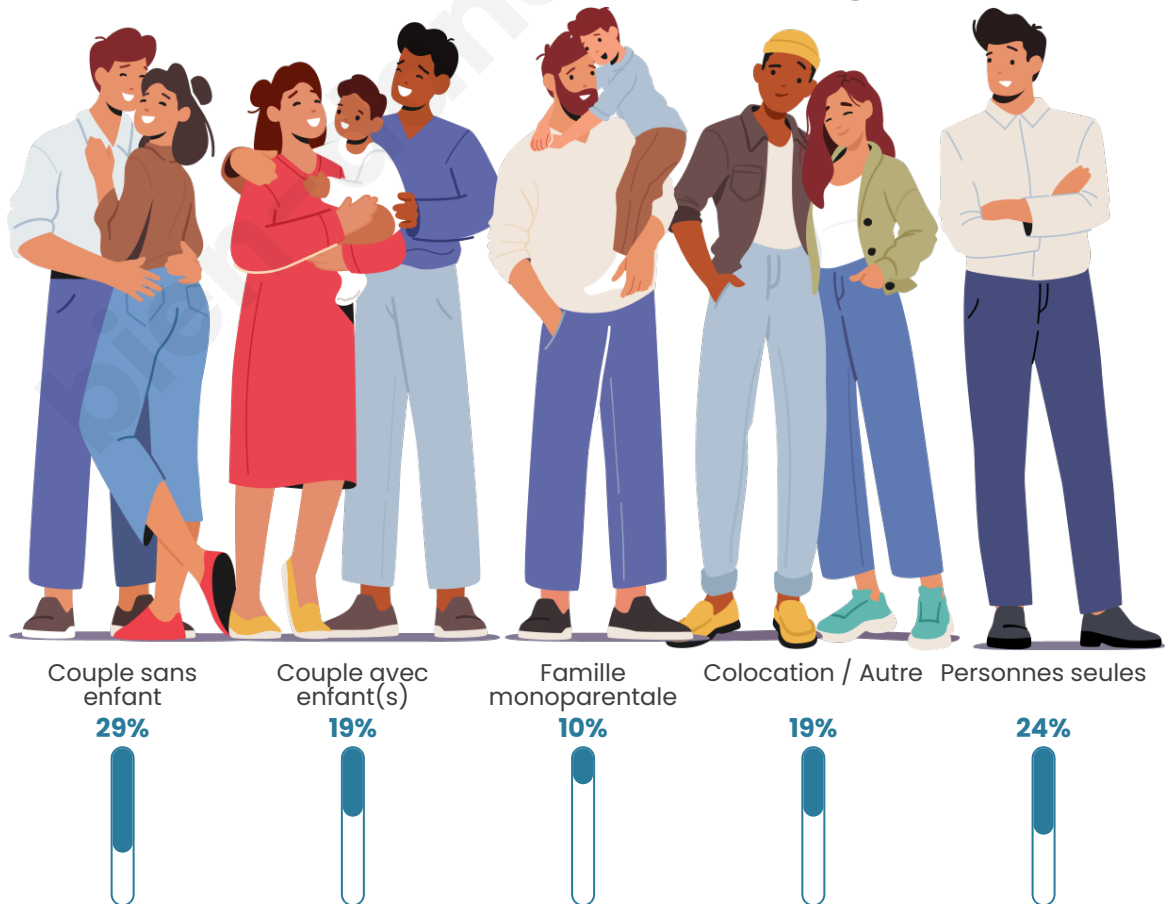

Tranche d'âge

Activité professionnelle

Niveau de diplôme

Composition des ménages

Profils électoraux

Premier tour

	Emmanuel MACRON	40.63 %
	Marine LE PEN	19.79 %
	Jean-Luc MÉLENCHON	14.58 %
	Éric ZEMMOUR	6.25 %
	Yannick JADOT	4.17 %
	Jean LASSALLE	3.13 %
	Valérie PÉCRESE	3.13 %
	Nathalie ARTHAUD	2.08 %
	Fabien ROUSSEL	2.08 %
	Philippe POUTOU	2.08 %
	Nicolas DUPONT- AIGNAN	2.08 %
	Anne HIDALGO	0.00 %