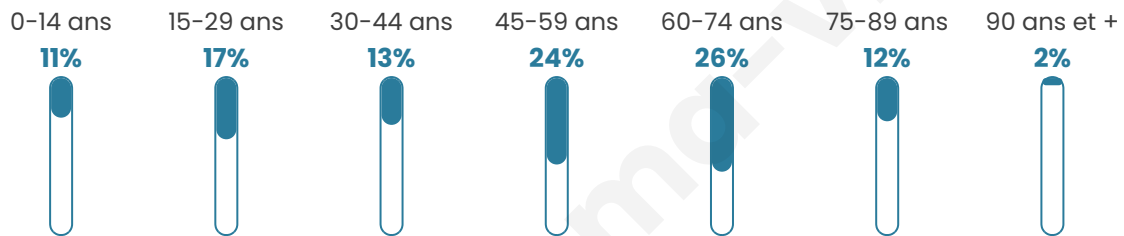

133

Age moyen

48 ans

Pop active

43.6%

Taux chômage

4.9%

Pop densité

19 h/km²

Revenu moyen

22 860 €/an

Evolution du nombre d'habitants

Sources : Institut national de la statistique et des études économiques (insee) selon Les dernières parutions officielles de 2024 portant sur les années 2020, 2021 et 2022.

Tranche d'âge

Activité professionnelle

Niveau de diplôme

Composition des ménages

Profils électoraux

Premier tour

	Emmanuel MACRON	40.63 %
	Marine LE PEN	19.79 %
	Jean-Luc MÉLENCHON	14.58 %
	Éric ZEMMOUR	6.25 %
	Yannick JADOT	4.17 %
	Jean LASSALLE	3.13 %
	Valérie PÉCRESE	3.13 %
	Nathalie ARTHAUD	2.08 %
	Fabien ROUSSEL	2.08 %
	Philippe POUTOU	2.08 %
	Nicolas DUPONT- AIGNAN	2.08 %
	Anne HIDALGO	0.00 %

113 inscrits

Participation : 86.73%

Votes blancs : 1.02%

Votes nuls : 1.02%

Second tour

	Emmanuel MACRON	57,65 %
	Marine LE PEN	42,35 %

113 inscrits

Participation : 78.76%