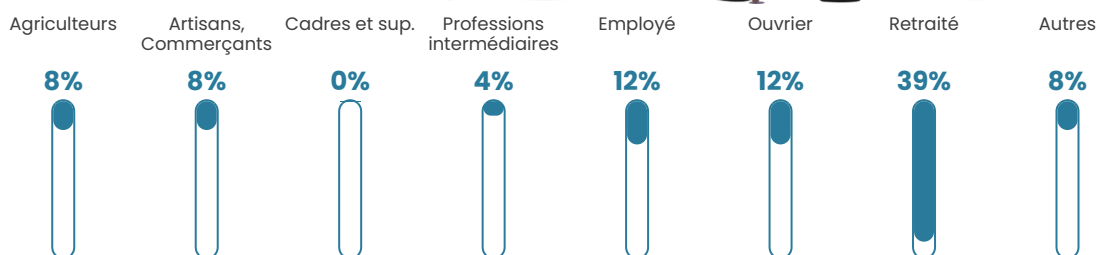

133

Age moyen

48 ans

Pop active

43.6%

Taux chômage

4.9%

Pop densité

19 h/km²

Revenu moyen

22 860 €/an

Evolution du nombre d'habitants

Sources : Institut national de la statistique et des études économiques (insee) selon Les dernières parutions officielles de 2024 portant sur les années 2020, 2021 et 2022.

Tranche d'âge

Activité professionnelle

Niveau de diplôme

Composition des ménages

Profils électoraux

Premier tour

	Emmanuel MACRON	40.63 %
	Marine LE PEN	19.79 %
	Jean-Luc MÉLENCHON	14.58 %
	Éric ZEMMOUR	6.25 %
	Yannick JADOT	4.17 %
	Jean LASSALLE	3.13 %
	Valérie PÉCRESE	3.13 %
	Nathalie ARTHAUD	2.08 %
	Fabien ROUSSEL	2.08 %
	Philippe POUTOU	2.08 %
	Nicolas DUPONT- AIGNAN	2.08 %
	Anne HIDALGO	0.00 %