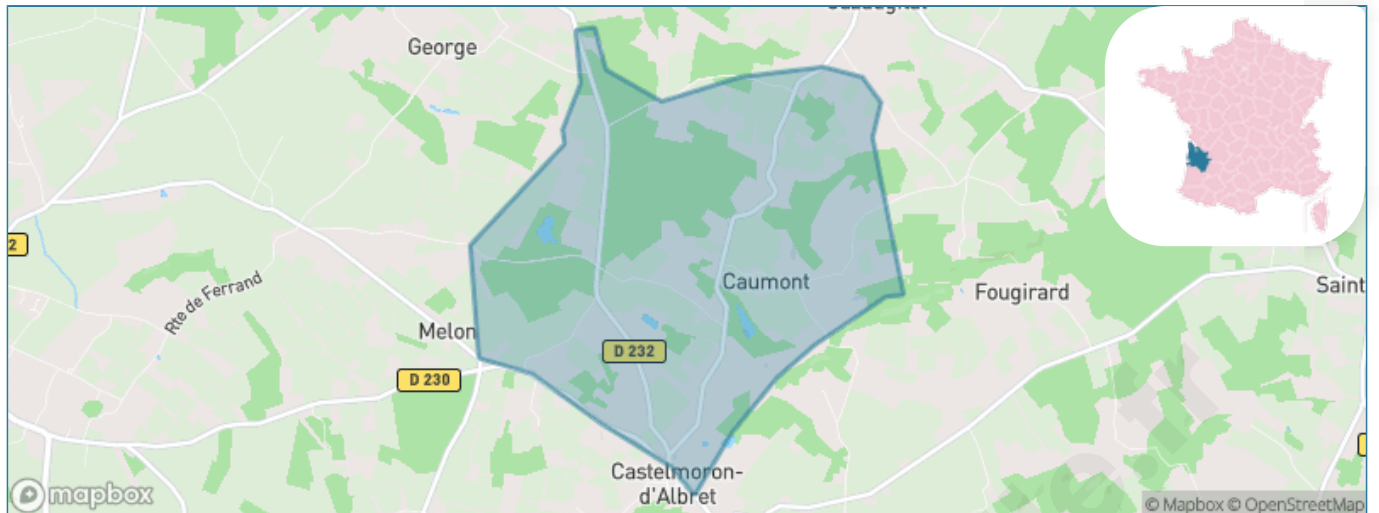

Version web

Ville de Caumont

Présenté par

BIEN dans
ma **VILLE** 

Sommaire

Situation géographique	3
Statistiques sur la population	4
Evolution du nombre d'habitants	4
Tranche d'âge	5
0-14 ans	5
15-29 ans	5
30-44 ans	5
45-59 ans	5
60-74 ans	5
75-89 ans	5
90 ans et +	5
Activité professionnelle	5
Agriculteurs	5
Artisans, Commerçants	5
Cadres et sup.	5
Professions intermédiaires	5
Employé	5
Ouvrier	5
Retraité	5
Autres	5
Niveau de diplôme	6
Sans diplôme ou CEP	6
Brevet, BEPC, DNB	6
CAP-BEP ou équivalent	6
BAC ou équivalent	6
BAC+2	6
BAC+3 ou +4	6
BAC+5 ou plus	6
Composition des ménages	6
Couple sans enfant	6
Couple avec enfant(s)	6
Famille monoparentale	6
Colocation / Autre	6
Personnes seules	6
Profils électoraux	7
Premier tour	7
Sécurité	8
Evolution du nombre d'infractions	8
Pour comparer	9
Services à la population	10
Commerce	10
Éducation	10
Villes autour de Caumont	12

Situation géographique

i Informations clés

- **Région** : Nouvelle-Aquitaine
- **Département** : Gironde
- **Code postal** : 33540
- **Superficie** : 7 km²

Statistiques sur la population

Nombre d'habitants