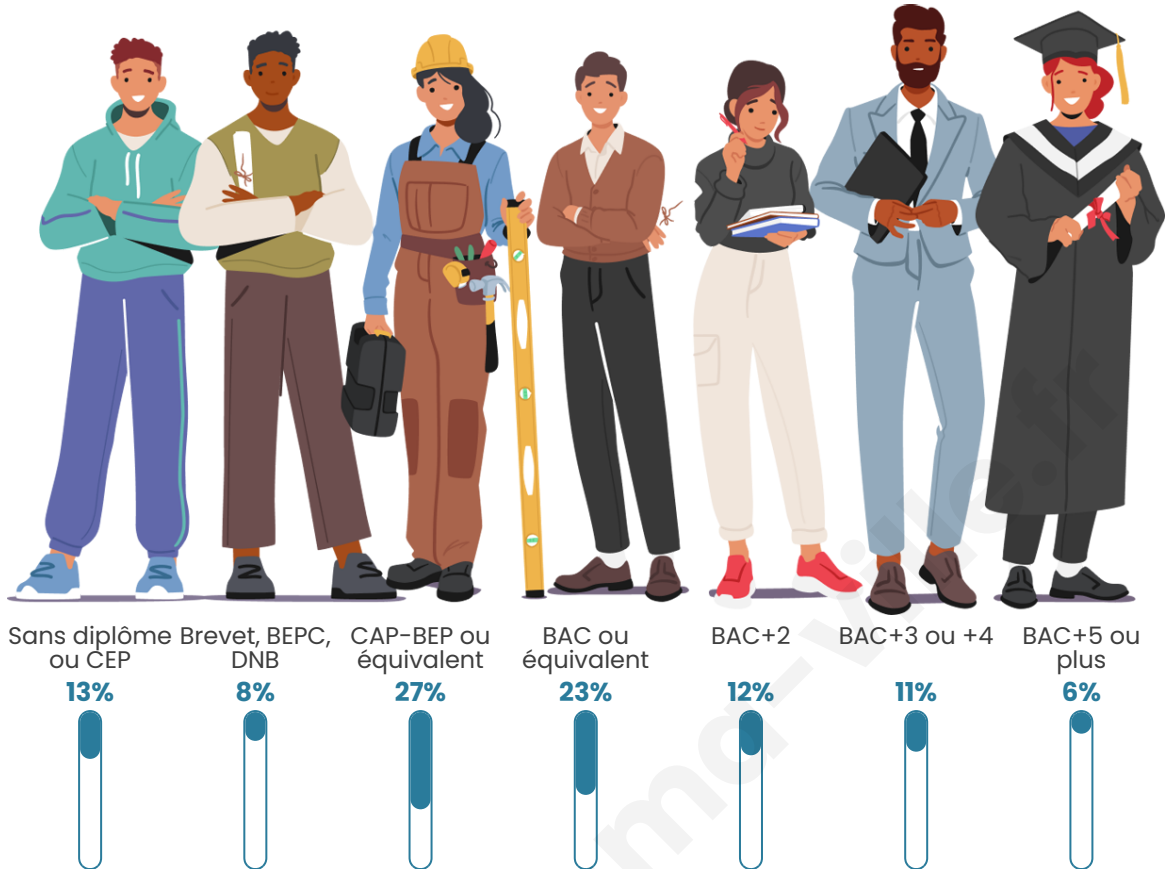

133

Age moyen

48 ans

Pop active

43.6%

Taux chômage

4.9%

Pop densité

Tranche d'âge

Activité professionnelle

Niveau de diplôme

Composition des ménages

Profils électoraux

Premier tour

	Emmanuel MACRON	40.63 %
	Marine LE PEN	19.79 %
	Jean-Luc MÉLENCHON	14.58 %
	Éric ZEMMOUR	6.25 %
	Yannick JADOT	4.17 %
	Jean LASSALLE	3.13 %
	Valérie PÉCRESE	3.13 %
	Nathalie ARTHAUD	2.08 %
	Fabien ROUSSEL	2.08 %
	Philippe POUTOU	2.08 %
	Nicolas DUPONT- AIGNAN	2.08 %
	Anne HIDALGO	0.00 %