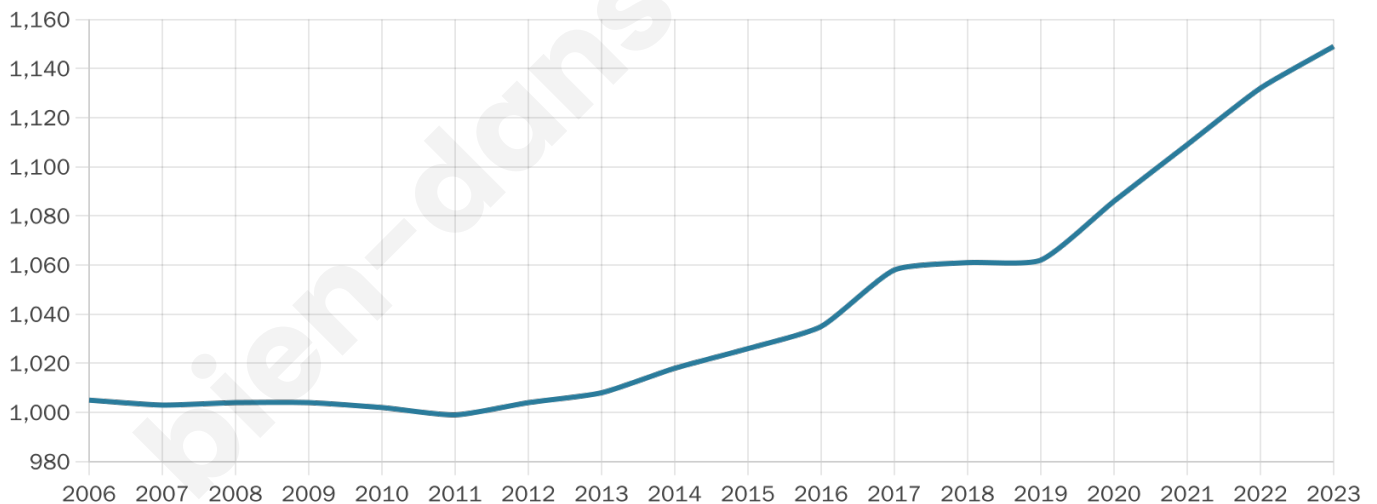

Situation géographique

i Informations clés

- **Région** : Normandie
- **Département** : Eure
- **Code postal** : 27310
- **Superficie** : 6 km²

Statistiques sur la population

Nombre d'habitants

1 149

Age moyen

43 ans

Pop active

43%

Taux chômage

5.8%

Pop densité

192 h/km²

Revenu moyen

27 710 €/an

Evolution du nombre d'habitants

Sources : Institut national de la statistique et des études économiques (insee) selon Les dernières parutions officielles de 2024 portant sur les années 2020, 2021 et 2022.