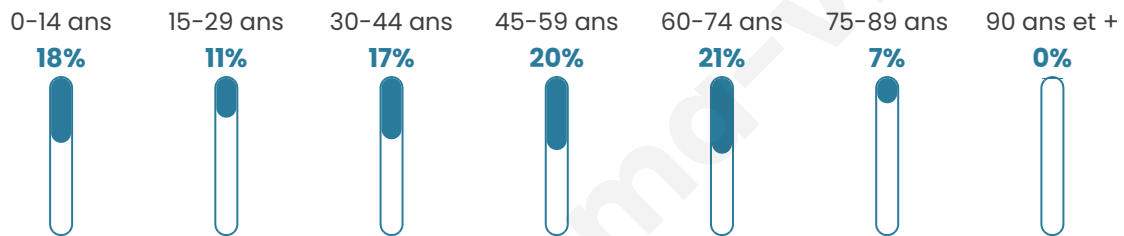

Situation géographique

i Informations clés

- **Région** : Normandie
- **Département** : Eure
- **Code postal** : 27310
- **Superficie** : 6 km²

Statistiques sur la population

Nombre d'habitants

1 149

Age moyen

43 ans

Pop active

43%

Taux chômage

5.8%

Pop densité

192 h/km²

Revenu moyen

Tranche d'âge

Activité professionnelle

Niveau de diplôme

Composition des ménages

Profils électoraux

Premier tour

	Emmanuel MACRON	32.22 %
	Marine LE PEN	25.66 %
	Jean-Luc MÉLENCHON	14.23 %
	Valérie PÉCRESSÉ	7.81 %
	Éric ZEMMOUR	5.72 %
	Yannick JADOT	4.46 %
	Fabien ROUSSEL	2.65 %
	Jean LASSALLE	2.65 %
	Nicolas DUPONT- AIGNAN	1.81 %
	Philippe POUTOU	1.26 %
	Anne HIDALGO	0.98 %
	Nathalie ARTHAUD	0.56 %