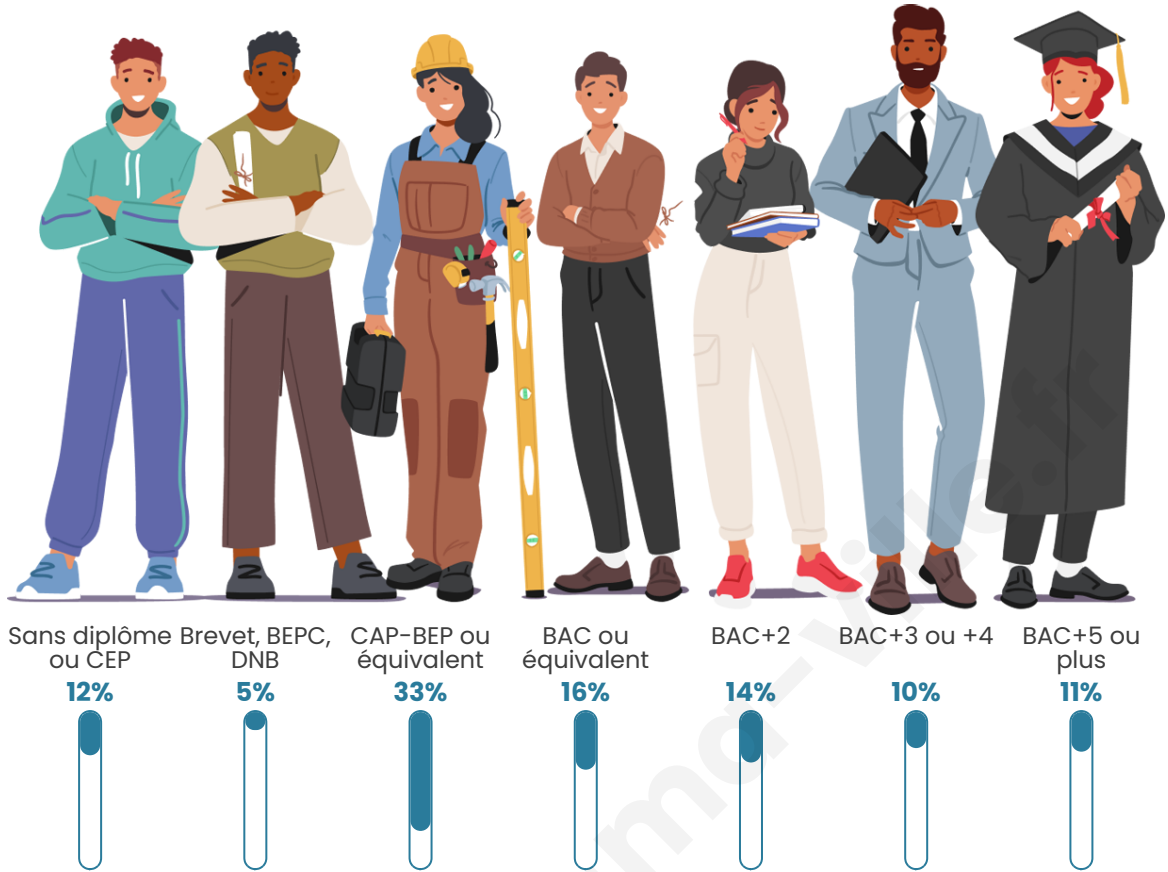

Tranche d'âge

Activité professionnelle

Niveau de diplôme

Composition des ménages

Profils électoraux

Premier tour

	Emmanuel MACRON	32.22 %
	Marine LE PEN	25.66 %
	Jean-Luc MÉLENCHON	14.23 %
	Valérie PÉCRESSÉ	7.81 %
	Éric ZEMMOUR	5.72 %
	Yannick JADOT	4.46 %
	Fabien ROUSSEL	2.65 %
	Jean LASSALLE	2.65 %
	Nicolas DUPONT- AIGNAN	1.81 %
	Philippe POUTOU	1.26 %
	Anne HIDALGO	0.98 %
	Nathalie ARTHAUD	0.56 %