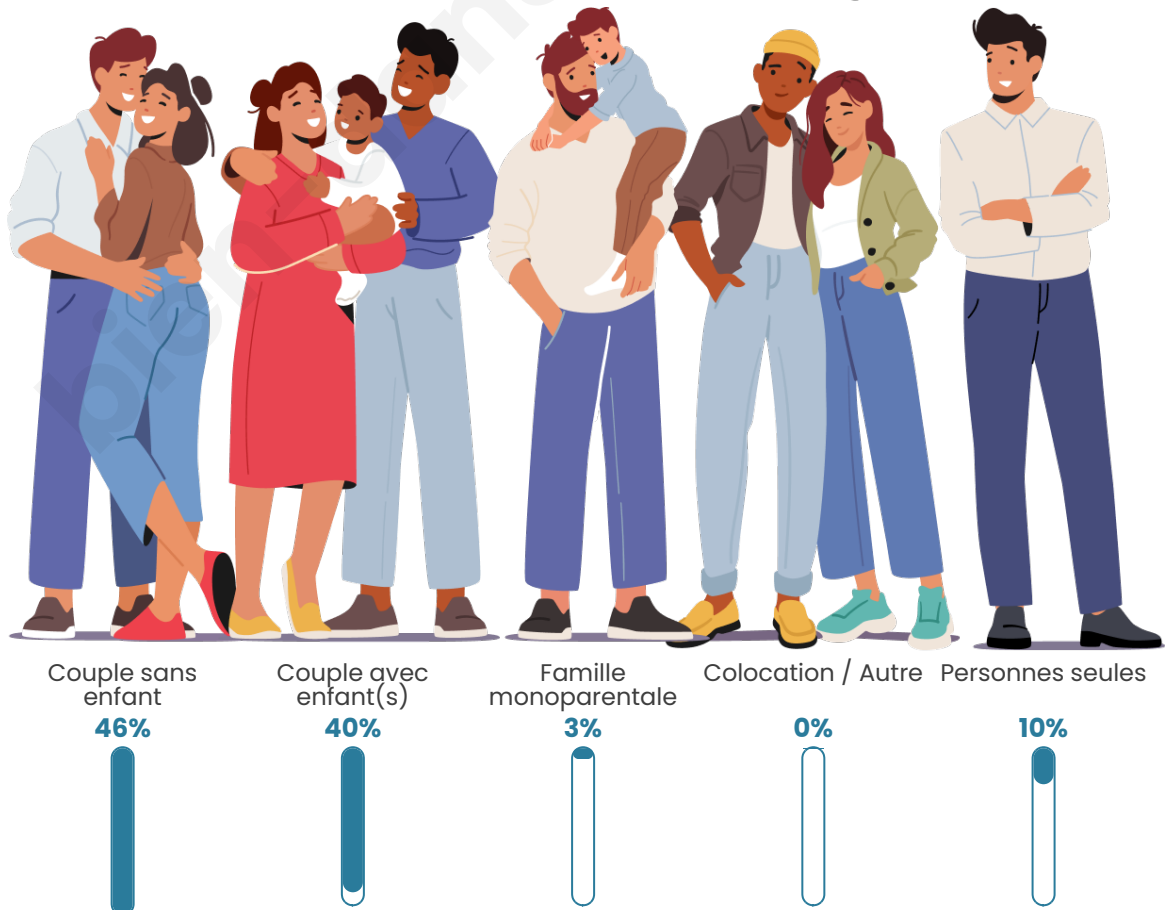

Tranche d'âge

Activité professionnelle

Niveau de diplôme

Composition des ménages

Profils électoraux

Premier tour

	Emmanuel MACRON	32.22 %
	Marine LE PEN	25.66 %
	Jean-Luc MÉLENCHON	14.23 %
	Valérie PÉCRESSÉ	7.81 %
	Éric ZEMMOUR	5.72 %
	Yannick JADOT	4.46 %
	Fabien ROUSSEL	2.65 %
	Jean LASSALLE	2.65 %
	Nicolas DUPONT- AIGNAN	1.81 %
	Philippe POUTOU	1.26 %
	Anne HIDALGO	0.98 %
	Nathalie ARTHAUD	0.56 %