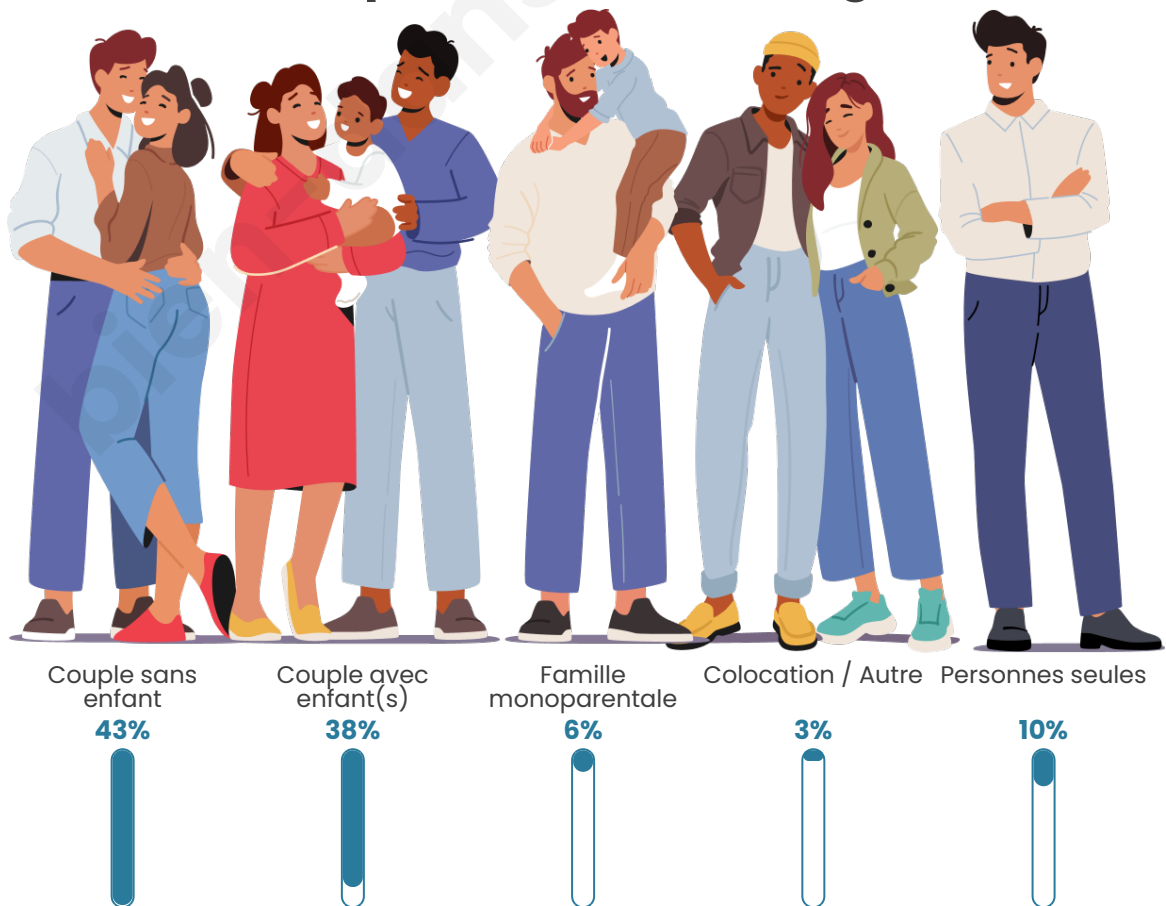

Tranche d'âge

Activité professionnelle

Niveau de diplôme

Composition des ménages

Profils électoraux

Premier tour

	Marine LE PEN	42.27 %
	Emmanuel MACRON	20.70 %
	Jean-Luc MÉLENCHON	15.45 %
	Éric ZEMMOUR	9.33 %
	Yannick JADOT	3.79 %
	Fabien ROUSSEL	2.04 %
	Jean LASSALLE	1.46 %
	Valérie PÉCRESSÉ	1.46 %
	Anne HIDALGO	1.17 %
	Nathalie ARTHAUD	0.87 %
	Nicolas DUPONT-AIGNAN	0.87 %
	Philippe POUTOU	0.58 %