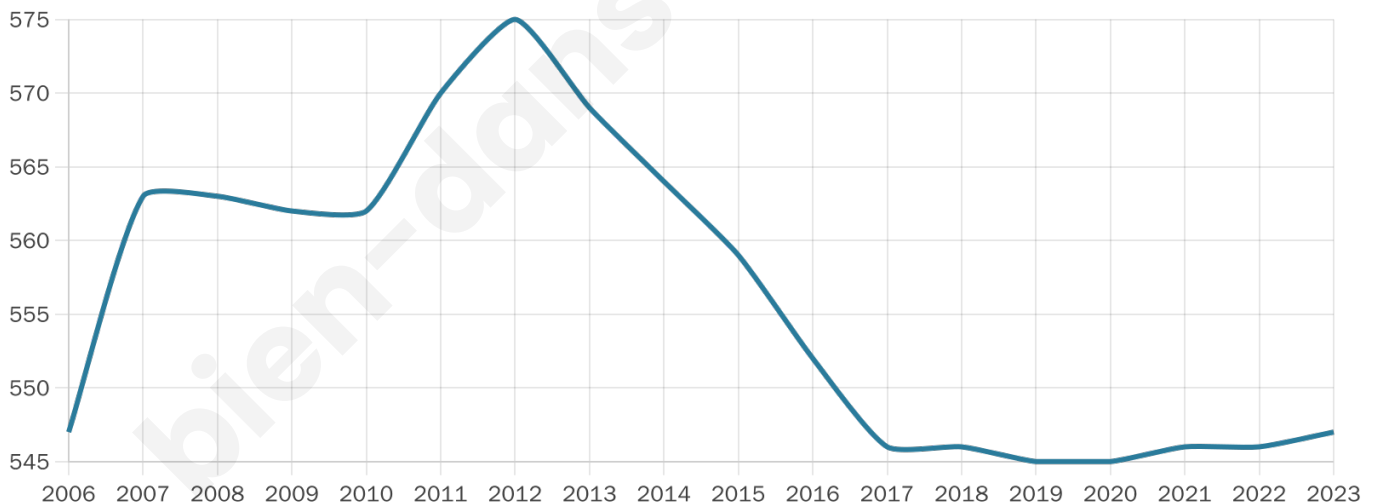

41 ans

Pop active

48.4%

Taux chômage

7.4%

Pop densité

109 h/km²

Revenu moyen

23 920 €/an

Evolution du nombre d'habitants

Sources : Institut national de la statistique et des études économiques (insee) selon Les dernières parutions officielles de 2024 portant sur les années 2020, 2021 et 2022.