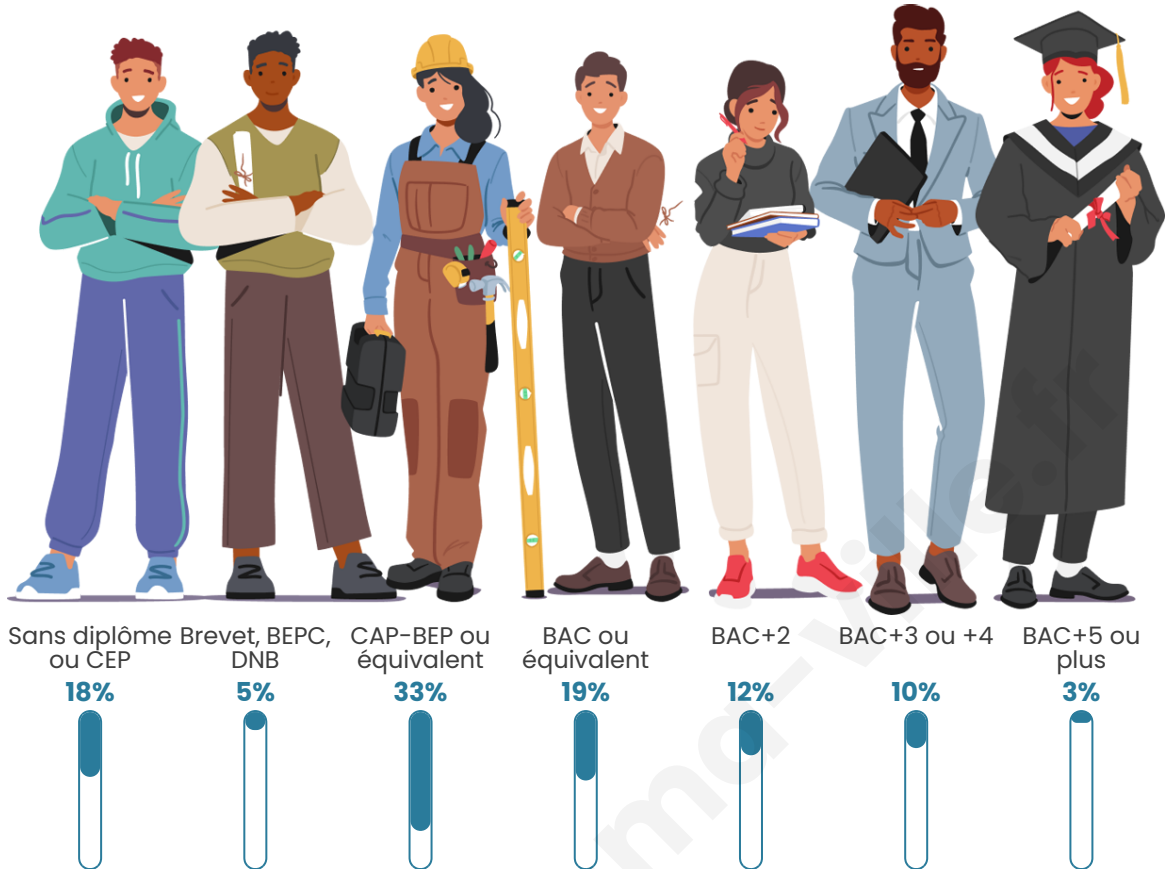

Tranche d'âge

Activité professionnelle

Niveau de diplôme

Composition des ménages

Profils électoraux

Premier tour

	Marine LE PEN	42.27 %
	Emmanuel MACRON	20.70 %
	Jean-Luc MÉLENCHON	15.45 %
	Éric ZEMMOUR	9.33 %
	Yannick JADOT	3.79 %
	Fabien ROUSSEL	2.04 %
	Jean LASSALLE	1.46 %
	Valérie PÉCRESSÉ	1.46 %
	Anne HIDALGO	1.17 %
	Nathalie ARTHAUD	0.87 %
	Nicolas DUPONT-AIGNAN	0.87 %
	Philippe POUTOU	0.58 %