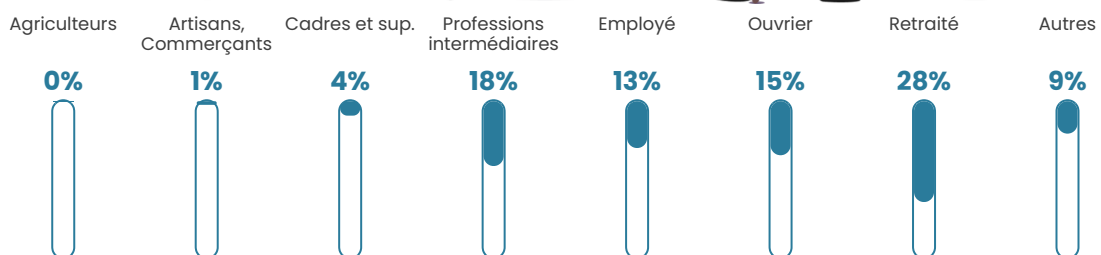

41 ans

Pop active

48.4%

Taux chômage

7.4%

Pop densité

109 h/km²

Revenu moyen

23 920 €/an

Evolution du nombre d'habitants

Sources : Institut national de la statistique et des études économiques (insee) selon Les dernières parutions officielles de 2024 portant sur les années 2020, 2021 et 2022.

Tranche d'âge

Activité professionnelle

Niveau de diplôme

Composition des ménages

Profils électoraux

Premier tour

	Marine LE PEN	42.27 %
	Emmanuel MACRON	20.70 %
	Jean-Luc MÉLENCHON	15.45 %
	Éric ZEMMOUR	9.33 %
	Yannick JADOT	3.79 %
	Fabien ROUSSEL	2.04 %
	Jean LASSALLE	1.46 %
	Valérie PÉCRESSÉ	1.46 %
	Anne HIDALGO	1.17 %
	Nathalie ARTHAUD	0.87 %
	Nicolas DUPONT-AIGNAN	0.87 %
	Philippe POUTOU	0.58 %