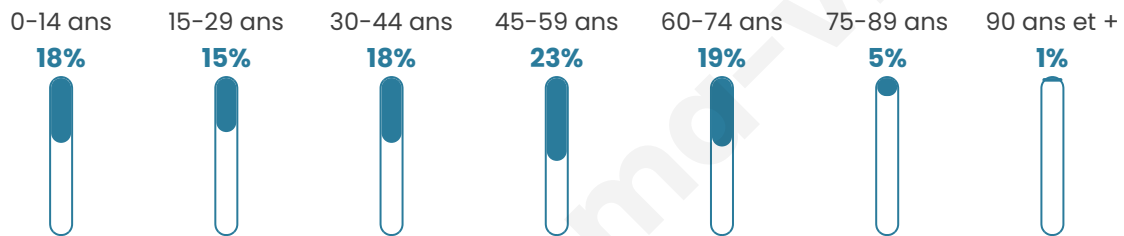

Situation géographique

i Informations clés

- **Région** : Hauts-de-France
- **Département** : Aisne
- **Code postal** : 02300
- **Superficie** : 5 km²

Statistiques sur la population

Nombre d'habitants

547

Age moyen

41 ans

Pop active

48.4%

Taux chômage

7.4%

Pop densité

109 h/km²

Revenu moyen

23 920 €/an

Evolution du nombre d'habitants

Sources : Institut national de la statistique et des études économiques (insee) selon Les dernières parutions officielles de 2024 portant sur les années 2020, 2021 et 2022.

Tranche d'âge

Activité professionnelle

Niveau de diplôme

Composition des ménages

Profils électoraux

Premier tour

	Marine LE PEN	42.27 %
	Emmanuel MACRON	20.70 %
	Jean-Luc MÉLENCHON	15.45 %
	Éric ZEMMOUR	9.33 %
	Yannick JADOT	3.79 %
	Fabien ROUSSEL	2.04 %
	Jean LASSALLE	1.46 %
	Valérie PÉCRESSÉ	1.46 %
	Anne HIDALGO	1.17 %
	Nathalie ARTHAUD	0.87 %
	Nicolas DUPONT-AIGNAN	0.87 %
	Philippe POUTOU	0.58 %