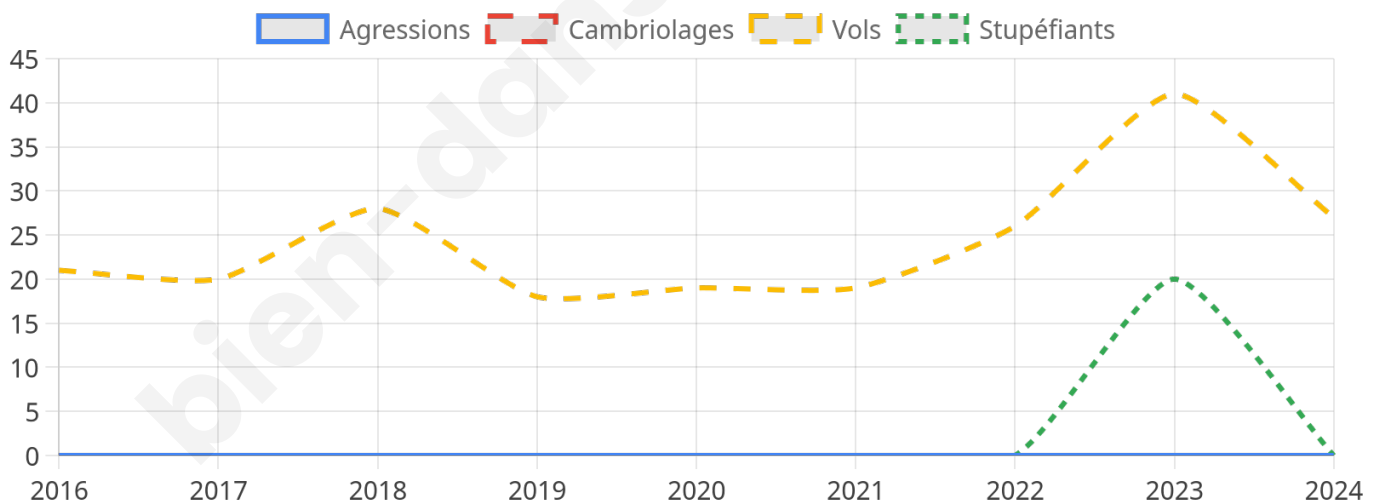

1 865 inscrits

Participation : 79.2%

Votes blancs : 1.02%

Votes nuls : 0.95%

Second tour

	Emmanuel MACRON	54,51 %
	Marine LE PEN	45,49 %

1 866 inscrits

Participation : 79.58%

Votes blancs : 4.98%

Votes nuls : 3.84%

Sécurité

Agressions physiques / sexuelles

0

Cambriolages

0

Vols / dégradations

27

Stupéfiants

0

Evolution du nombre d'infractions

Pour comparer

(en proportion du nombre d'habitants)

■ Ville ■ Département ■ Région

Sources : Bases statistiques communale, départementale et régionale de la délinquance enregistrée par la police et la gendarmerie nationales selon les dernières parutions officielles de 2025 portant sur l'année 2024 ([data.gouv](https://data.gouv.fr)).