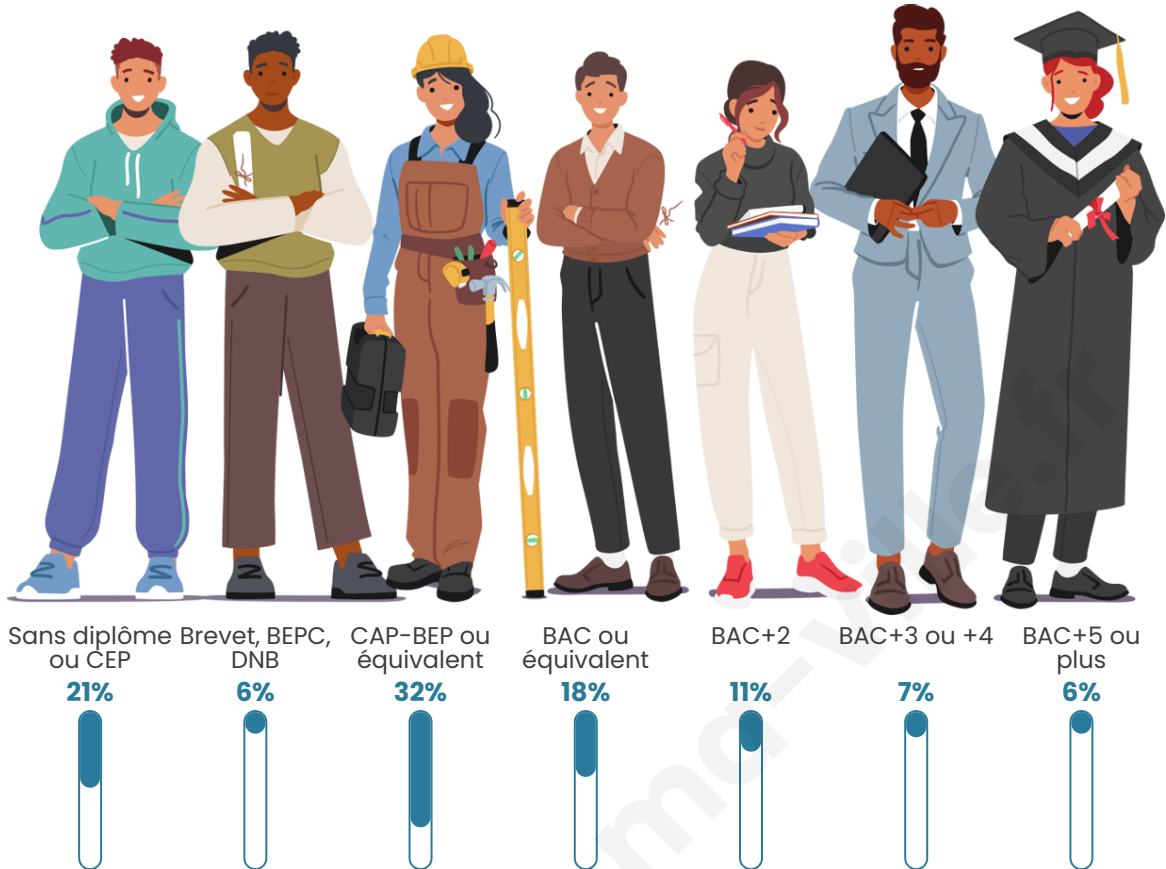

Nombre d'habitants

2 501

Age moyen

45 ans

Pop active

42.8%

Taux chômage

8%

Tranche d'âge

Activité professionnelle

Niveau de diplôme

Composition des ménages

Profils électoraux

Premier tour

	Emmanuel MACRON	31.01 %
	Marine LE PEN	27.07 %
	Jean-Luc MÉLENCHON	15.19 %
	Éric ZEMMOUR	6.42 %
	Valérie PÉCRESSÉ	5.04 %
	Yannick JADOT	3.80 %
	Jean LASSALLE	2.83 %
	Fabien ROUSSEL	2.42 %
	Nicolas DUPONT- AIGNAN	2.21 %
	Anne HIDALGO	1.59 %
	Philippe POUTOU	1.52 %
	Nathalie ARTHAUD	0.90 %