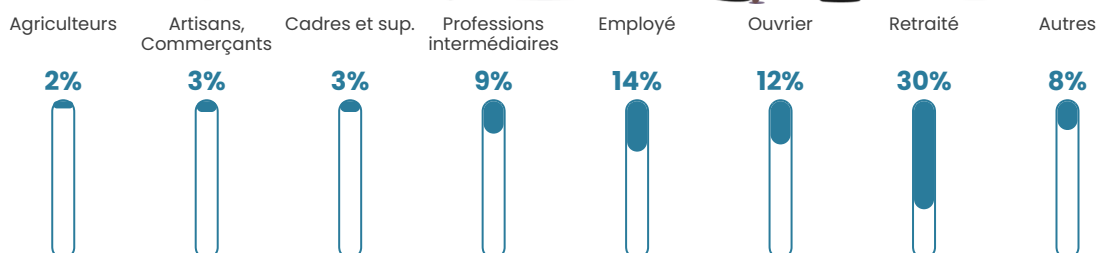

Pop densité

81 h/km²

Revenu moyen

22 210 €/an

Evolution du nombre d'habitants

Sources : Institut national de la statistique et des études économiques (insee) selon Les dernières parutions officielles de 2024 portant sur les années 2020, 2021 et 2022.

Tranche d'âge

Activité professionnelle

Niveau de diplôme

Composition des ménages

Profils électoraux

Premier tour

	Emmanuel MACRON	31.01 %
	Marine LE PEN	27.07 %
	Jean-Luc MÉLENCHON	15.19 %
	Éric ZEMMOUR	6.42 %
	Valérie PÉCRESSÉ	5.04 %
	Yannick JADOT	3.80 %
	Jean LASSALLE	2.83 %
	Fabien ROUSSEL	2.42 %
	Nicolas DUPONT- AIGNAN	2.21 %
	Anne HIDALGO	1.59 %
	Philippe POUTOU	1.52 %
	Nathalie ARTHAUD	0.90 %