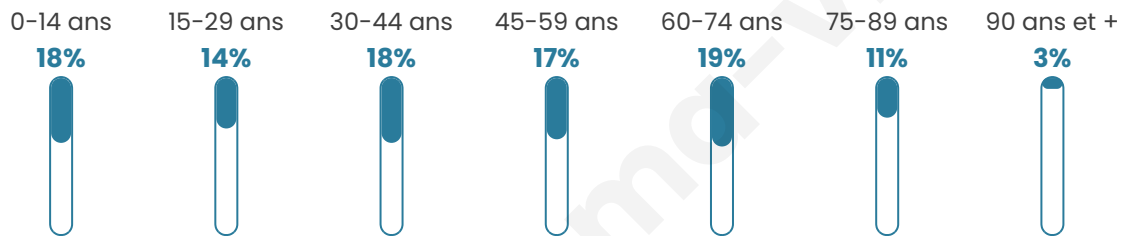

Nombre d'habitants

2 501

Age moyen

45 ans

Pop active

42.8%

Taux chômage

8%

Pop densité

81 h/km²

Revenu moyen

22 210 €/an

Evolution du nombre d'habitants

Sources : Institut national de la statistique et des études économiques (insee) selon Les dernières parutions officielles de 2024 portant sur les années 2020, 2021 et 2022.

Tranche d'âge

Activité professionnelle

Niveau de diplôme

Composition des ménages

Profils électoraux

Premier tour

	Emmanuel MACRON	31.01 %
	Marine LE PEN	27.07 %
	Jean-Luc MÉLENCHON	15.19 %
	Éric ZEMMOUR	6.42 %
	Valérie PÉCRESSÉ	5.04 %
	Yannick JADOT	3.80 %
	Jean LASSALLE	2.83 %
	Fabien ROUSSEL	2.42 %
	Nicolas DUPONT- AIGNAN	2.21 %
	Anne HIDALGO	1.59 %
	Philippe POUTOU	1.52 %
	Nathalie ARTHAUD	0.90 %