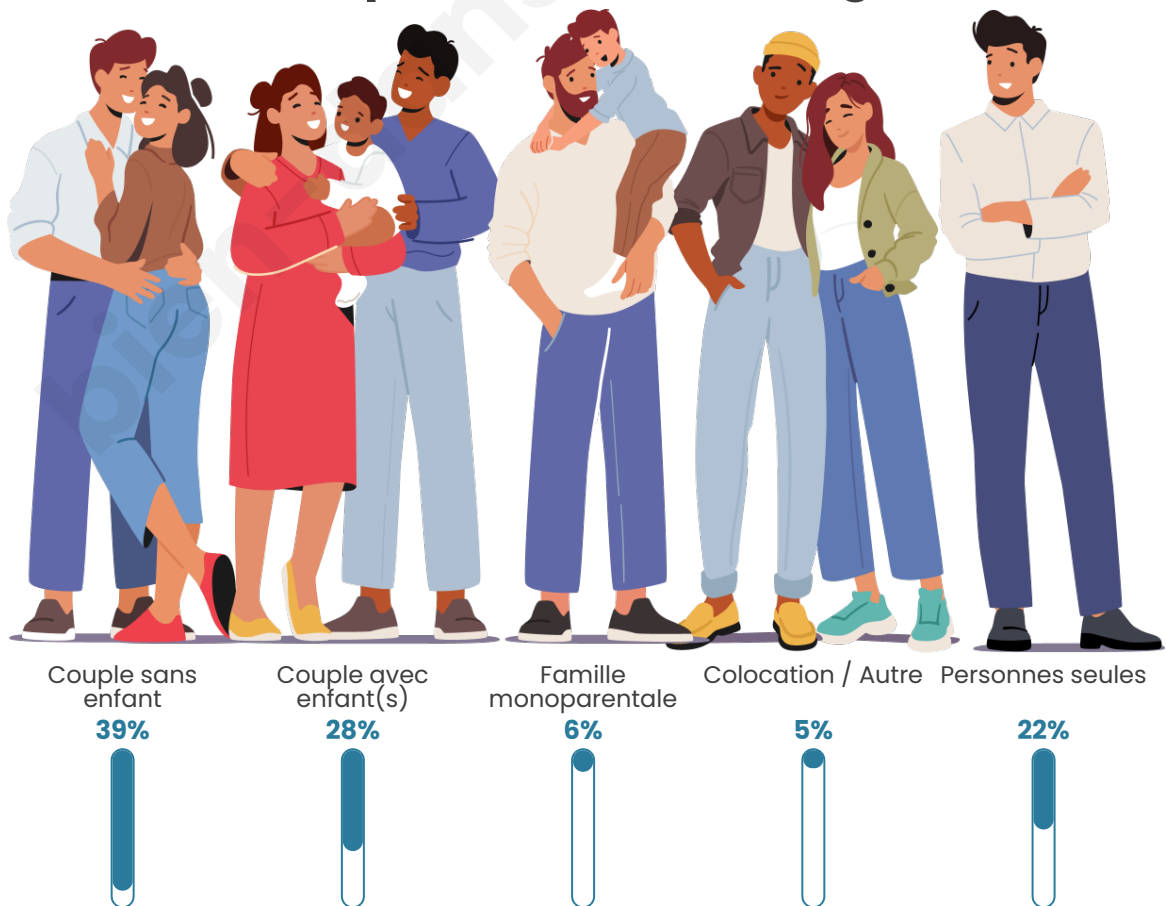

Nombre d'habitants

2 501

Age moyen

45 ans

Pop active

42.8%

Taux chômage

8%

Tranche d'âge

Activité professionnelle

Niveau de diplôme

Composition des ménages

Profils électoraux

Premier tour

	Emmanuel MACRON	31.01 %
	Marine LE PEN	27.07 %
	Jean-Luc MÉLENCHON	15.19 %
	Éric ZEMMOUR	6.42 %
	Valérie PÉCRESSÉ	5.04 %
	Yannick JADOT	3.80 %
	Jean LASSALLE	2.83 %
	Fabien ROUSSEL	2.42 %
	Nicolas DUPONT- AIGNAN	2.21 %
	Anne HIDALGO	1.59 %
	Philippe POUTOU	1.52 %
	Nathalie ARTHAUD	0.90 %