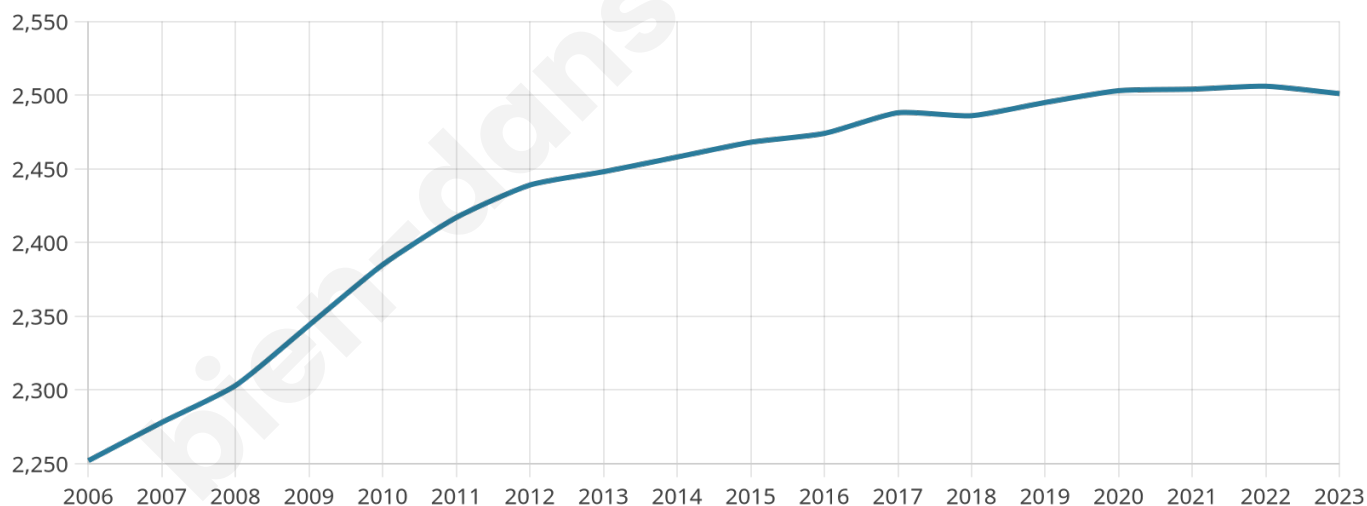

Nombre d'habitants

2 501

Age moyen

45 ans

Pop active

42.8%

Taux chômage

8%

Pop densité

81 h/km²

Revenu moyen

22 210 €/an

Evolution du nombre d'habitants

Sources : Institut national de la statistique et des études économiques (insee) selon Les dernières parutions officielles de 2024 portant sur les années 2020, 2021 et 2022.

Tranche d'âge

Activité professionnelle

Niveau de diplôme

Composition des ménages

Profils électoraux

Premier tour

	Emmanuel MACRON	31.01 %
	Marine LE PEN	27.07 %
	Jean-Luc MÉLENCHON	15.19 %
	Éric ZEMMOUR	6.42 %
	Valérie PÉCRESSÉ	5.04 %
	Yannick JADOT	3.80 %
	Jean LASSALLE	2.83 %
	Fabien ROUSSEL	2.42 %
	Nicolas DUPONT- AIGNAN	2.21 %
	Anne HIDALGO	1.59 %
	Philippe POUTOU	1.52 %
	Nathalie ARTHAUD	0.90 %