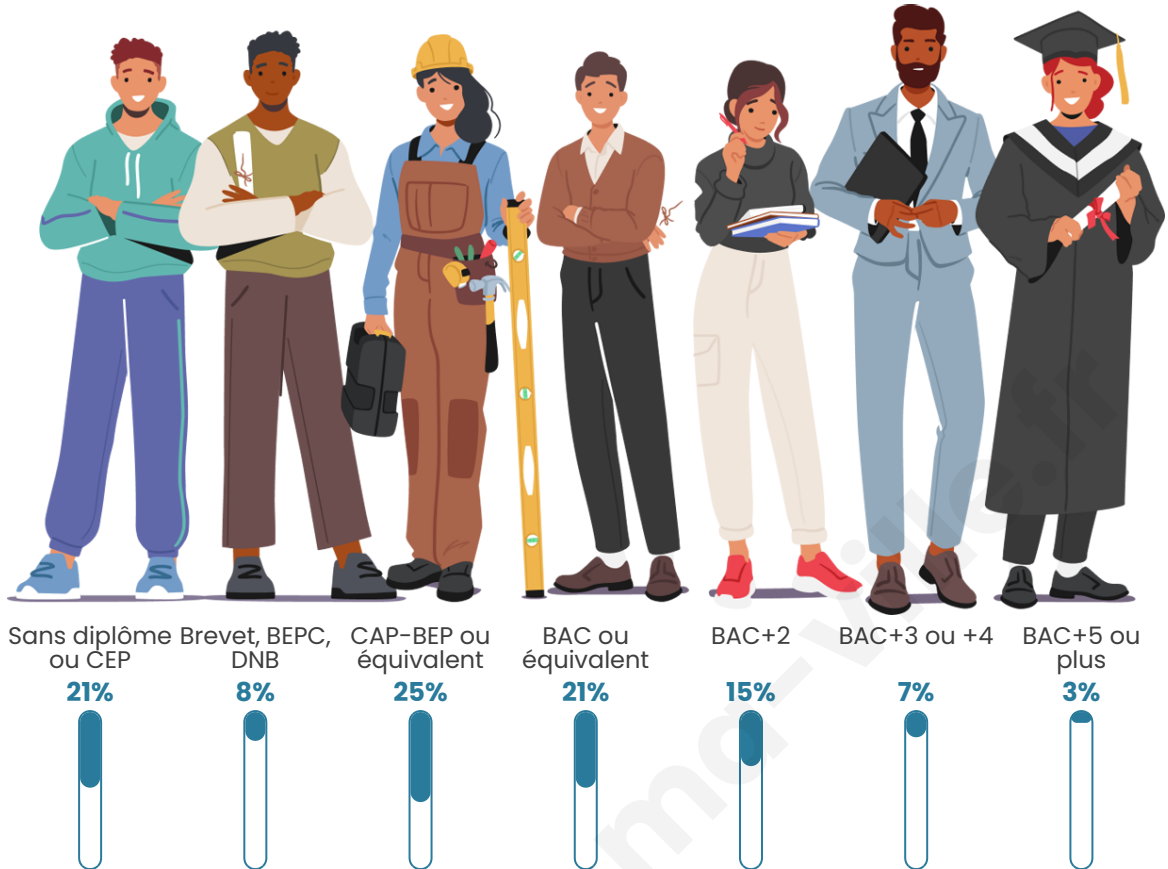

40 ans

Pop active

44.8%

Taux chômage

6%

Pop densité

45 h/km²

Revenu moyen

Tranche d'âge

Activité professionnelle

Niveau de diplôme

Composition des ménages

Profils électoraux

Premier tour

	Emmanuel MACRON	30.82 %
	Marine LE PEN	28.77 %
	Valérie PÉCRESE	9.59 %
	Jean-Luc MÉLENCHON	8.22 %
	Éric ZEMMOUR	5.48 %
	Jean LASSALLE	4.11 %
	Philippe POUTOU	4.11 %
	Nicolas DUPONT-AIGNAN	3.42 %
	Fabien ROUSSEL	2.05 %
	Yannick JADOT	2.05 %
	Anne HIDALGO	1.37 %
	Nathalie ARTHAUD	0.00 %