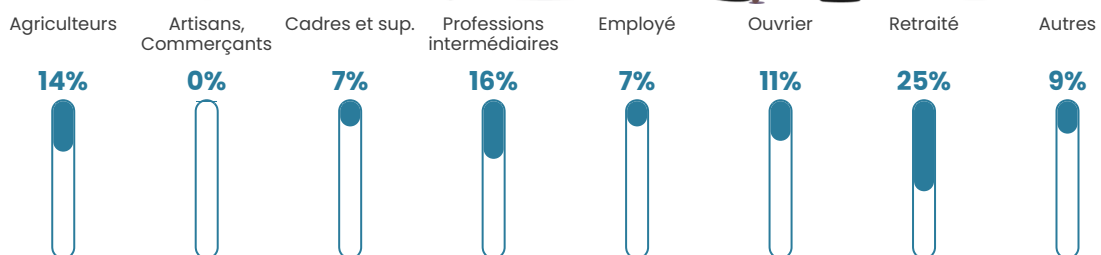

40 ans

Pop active

44.8%

Taux chômage

6%

Pop densité

45 h/km²

Revenu moyen

22 240 €/an

Evolution du nombre d'habitants

Sources : Institut national de la statistique et des études économiques (insee) selon Les dernières parutions officielles de 2024 portant sur les années 2020, 2021 et 2022.

Tranche d'âge

Activité professionnelle

Niveau de diplôme

Composition des ménages

Profils électoraux

Premier tour

	Emmanuel MACRON	30.82 %
	Marine LE PEN	28.77 %
	Valérie PÉCRESE	9.59 %
	Jean-Luc MÉLENCHON	8.22 %
	Éric ZEMMOUR	5.48 %
	Jean LASSALLE	4.11 %
	Philippe POUTOU	4.11 %
	Nicolas DUPONT-AIGNAN	3.42 %
	Fabien ROUSSEL	2.05 %
	Yannick JADOT	2.05 %
	Anne HIDALGO	1.37 %
	Nathalie ARTHAUD	0.00 %