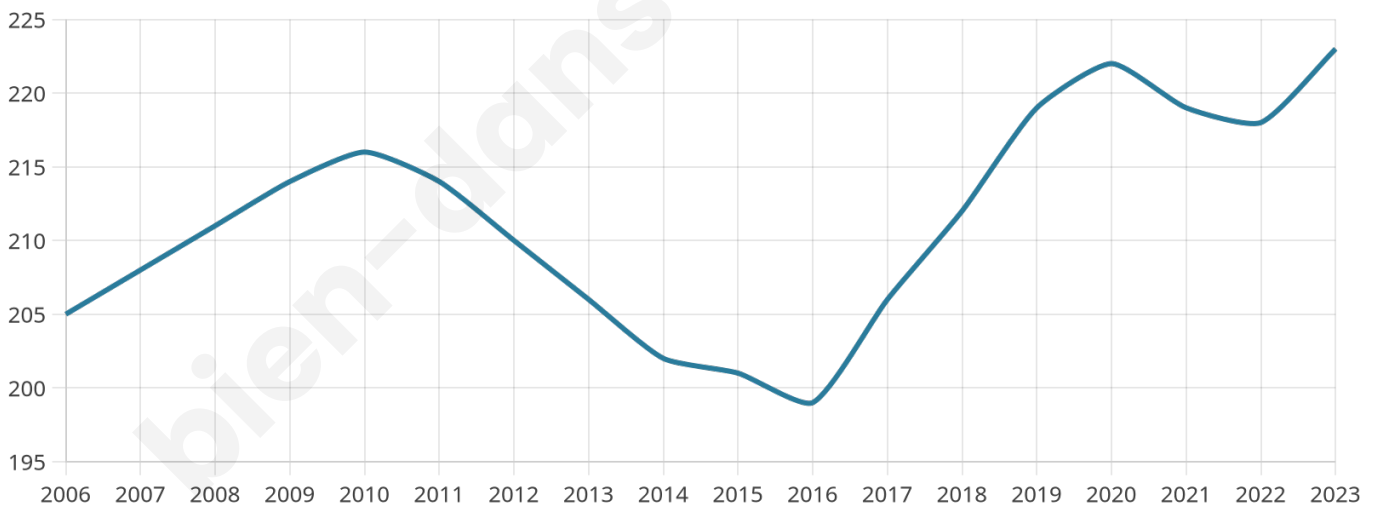

Version web

Ville de Caulières

Présenté par

BIEN dans
ma **VILLE** 

Sommaire

Situation géographique	3
Statistiques sur la population	4
Evolution du nombre d'habitants	4
Tranche d'âge	5
0-14 ans	5
15-29 ans	5
30-44 ans	5
45-59 ans	5
60-74 ans	5
75-89 ans	5
90 ans et +	5
Activité professionnelle	5
Agriculteurs	5
Artisans, Commerçants	5
Cadres et sup.	5
Professions intermédiaires	5
Employé	5
Ouvrier	5
Retraité	5
Autres	5
Niveau de diplôme	6
Sans diplôme ou CEP	6
Brevet, BEPC, DNB	6
CAP-BEP ou équivalent	6
BAC ou équivalent	6
BAC+2	6
BAC+3 ou +4	6
BAC+5 ou plus	6
Composition des ménages	6
Couple sans enfant	6
Couple avec enfant(s)	6
Famille monoparentale	6
Colocation / Autre	6
Personnes seules	6
Profils électoraux	7
Premier tour	7
Sécurité	8
Evolution du nombre d'infractions	8
Pour comparer	9
Services à la population	10
Commerce	10
Éducation	10
Villes autour de Caulières	11

40 ans

Pop active

44.8%

Taux chômage

6%

Pop densité

45 h/km²

Revenu moyen

22 240 €/an

Evolution du nombre d'habitants

Sources : Institut national de la statistique et des études économiques (insee) selon Les dernières parutions officielles de 2024 portant sur les années 2020, 2021 et 2022.