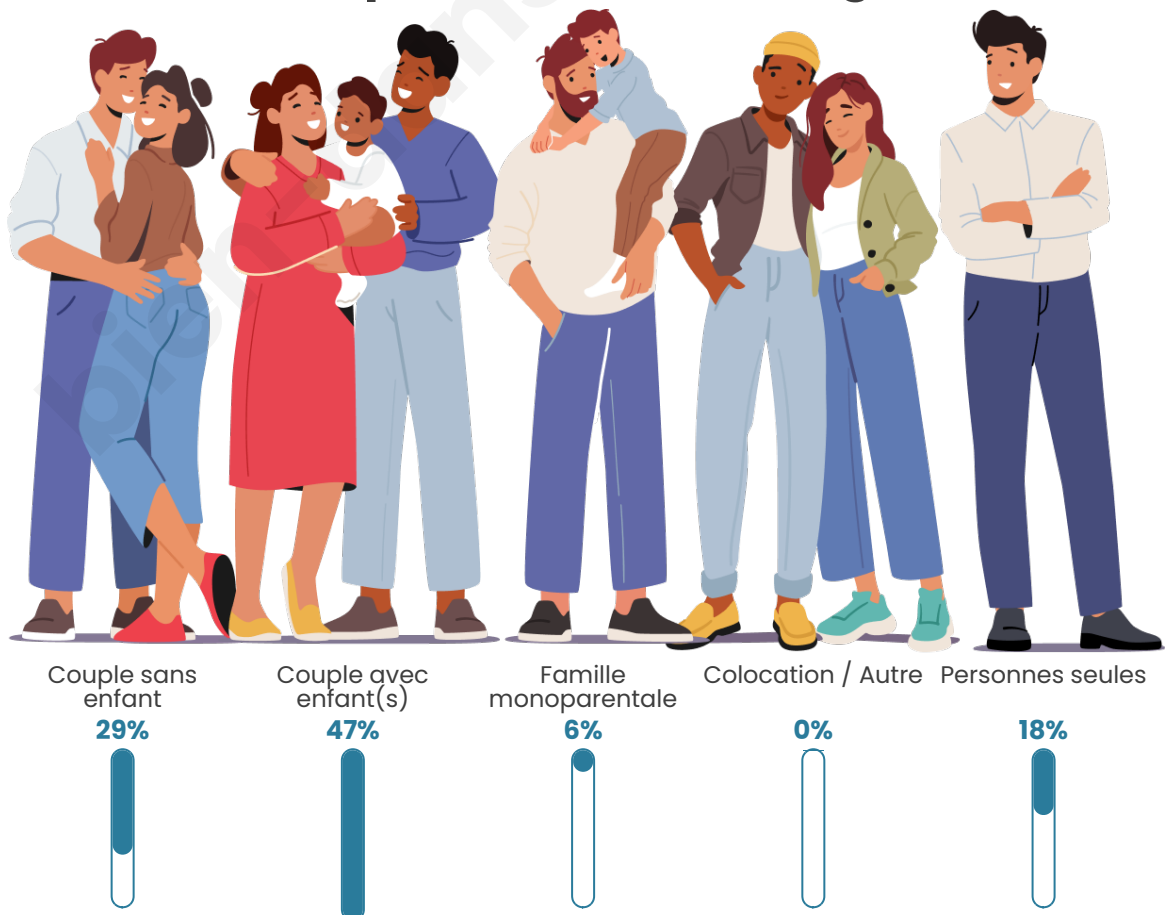

Tranche d'âge

Activité professionnelle

Niveau de diplôme

Composition des ménages

Profils électoraux

Premier tour

	Emmanuel MACRON	30.82 %
	Marine LE PEN	28.77 %
	Valérie PÉCRESE	9.59 %
	Jean-Luc MÉLENCHON	8.22 %
	Éric ZEMMOUR	5.48 %
	Jean LASSALLE	4.11 %
	Philippe POUTOU	4.11 %
	Nicolas DUPONT-AIGNAN	3.42 %
	Fabien ROUSSEL	2.05 %
	Yannick JADOT	2.05 %
	Anne HIDALGO	1.37 %
	Nathalie ARTHAUD	0.00 %