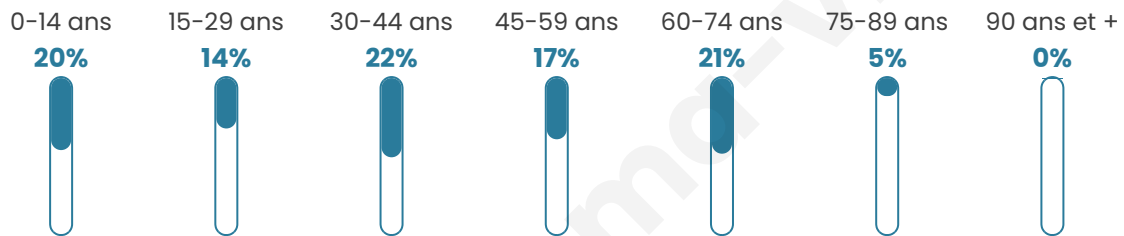

Version web

Ville de Caulières

Présenté par

BIEN dans
ma **VILLE** 

Sommaire

Situation géographique	3
Statistiques sur la population	4
Evolution du nombre d'habitants	4
Tranche d'âge	5
0-14 ans	5
15-29 ans	5
30-44 ans	5
45-59 ans	5
60-74 ans	5
75-89 ans	5
90 ans et +	5
Activité professionnelle	5
Agriculteurs	5
Artisans, Commerçants	5
Cadres et sup.	5
Professions intermédiaires	5
Employé	5
Ouvrier	5
Retraité	5
Autres	5
Niveau de diplôme	6
Sans diplôme ou CEP	6
Brevet, BEPC, DNB	6
CAP-BEP ou équivalent	6
BAC ou équivalent	6
BAC+2	6
BAC+3 ou +4	6
BAC+5 ou plus	6
Composition des ménages	6
Couple sans enfant	6
Couple avec enfant(s)	6
Famille monoparentale	6
Colocation / Autre	6
Personnes seules	6
Profils électoraux	7
Premier tour	7
Sécurité	8
Evolution du nombre d'infractions	8
Pour comparer	9
Services à la population	10
Commerce	10
Éducation	10
Villes autour de Caulières	11

40 ans

Pop active

44.8%

Taux chômage

6%

Pop densité

45 h/km²

Revenu moyen

22 240 €/an

Evolution du nombre d'habitants

Sources : Institut national de la statistique et des études économiques (insee) selon Les dernières parutions officielles de 2024 portant sur les années 2020, 2021 et 2022.

Tranche d'âge

Activité professionnelle

Niveau de diplôme

Composition des ménages

Profils électoraux

Premier tour

	Emmanuel MACRON	30.82 %
	Marine LE PEN	28.77 %
	Valérie PÉCRESE	9.59 %
	Jean-Luc MÉLENCHON	8.22 %
	Éric ZEMMOUR	5.48 %
	Jean LASSALLE	4.11 %
	Philippe POUTOU	4.11 %
	Nicolas DUPONT-AIGNAN	3.42 %
	Fabien ROUSSEL	2.05 %
	Yannick JADOT	2.05 %
	Anne HIDALGO	1.37 %
	Nathalie ARTHAUD	0.00 %