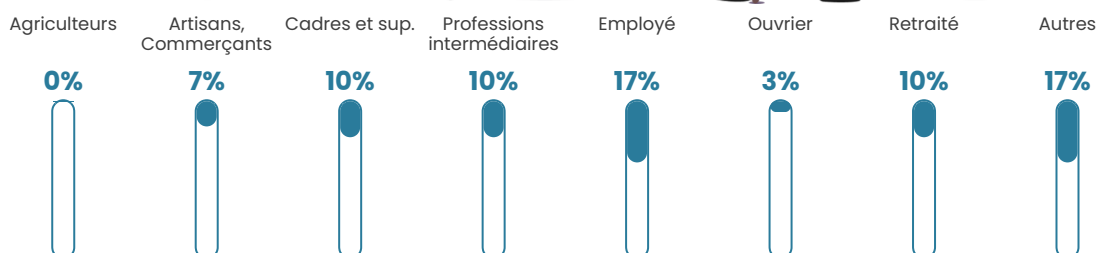

Nombre d'habitants

143

Age moyen

38 ans

Pop active

50.3%

Taux chômage

7.2%

Pop densité

24 h/km²

Revenu moyen

24 290 €/an

Evolution du nombre d'habitants

Sources : Institut national de la statistique et des études économiques (insee) selon Les dernières parutions officielles de 2024 portant sur les années 2020, 2021 et 2022.

Tranche d'âge

Activité professionnelle

Niveau de diplôme

Composition des ménages

Profils électoraux

Premier tour

	Marine LE PEN	32.97 %
	Emmanuel MACRON	27.47 %
	Éric ZEMMOUR	13.19 %
	Jean-Luc MÉLENCHON	12.09 %
	Fabien ROUSSEL	4.40 %
	Jean LASSALLE	3.30 %
	Nathalie ARTHAUD	2.20 %
	Yannick JADOT	2.20 %
	Anne HIDALGO	1.10 %
	Valérie PÉCRESSE	1.10 %
	Philippe POUTOU	0.00 %
	Nicolas DUPONT-AIGNAN	0.00 %