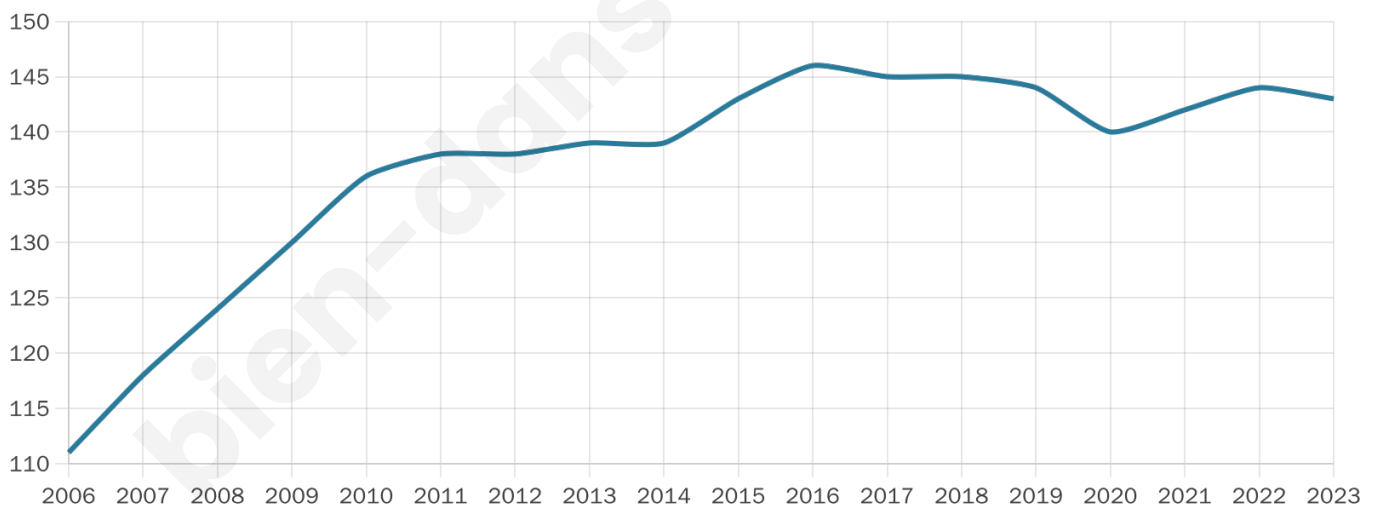

Nombre d'habitants

143

Age moyen

38 ans

Pop active

50.3%

Taux chômage

7.2%

Pop densité

24 h/km²

Revenu moyen

24 290 €/an

Evolution du nombre d'habitants

Sources : Institut national de la statistique et des études économiques (insee) selon Les dernières parutions officielles de 2024 portant sur les années 2020, 2021 et 2022.

Tranche d'âge

Activité professionnelle

Niveau de diplôme

Composition des ménages

Profils électoraux

Premier tour

	Marine LE PEN	32.97 %
	Emmanuel MACRON	27.47 %
	Éric ZEMMOUR	13.19 %
	Jean-Luc MÉLENCHON	12.09 %
	Fabien ROUSSEL	4.40 %
	Jean LASSALLE	3.30 %
	Nathalie ARTHAUD	2.20 %
	Yannick JADOT	2.20 %
	Anne HIDALGO	1.10 %
	Valérie PÉCRESSE	1.10 %
	Philippe POUTOU	0.00 %
	Nicolas DUPONT-AIGNAN	0.00 %