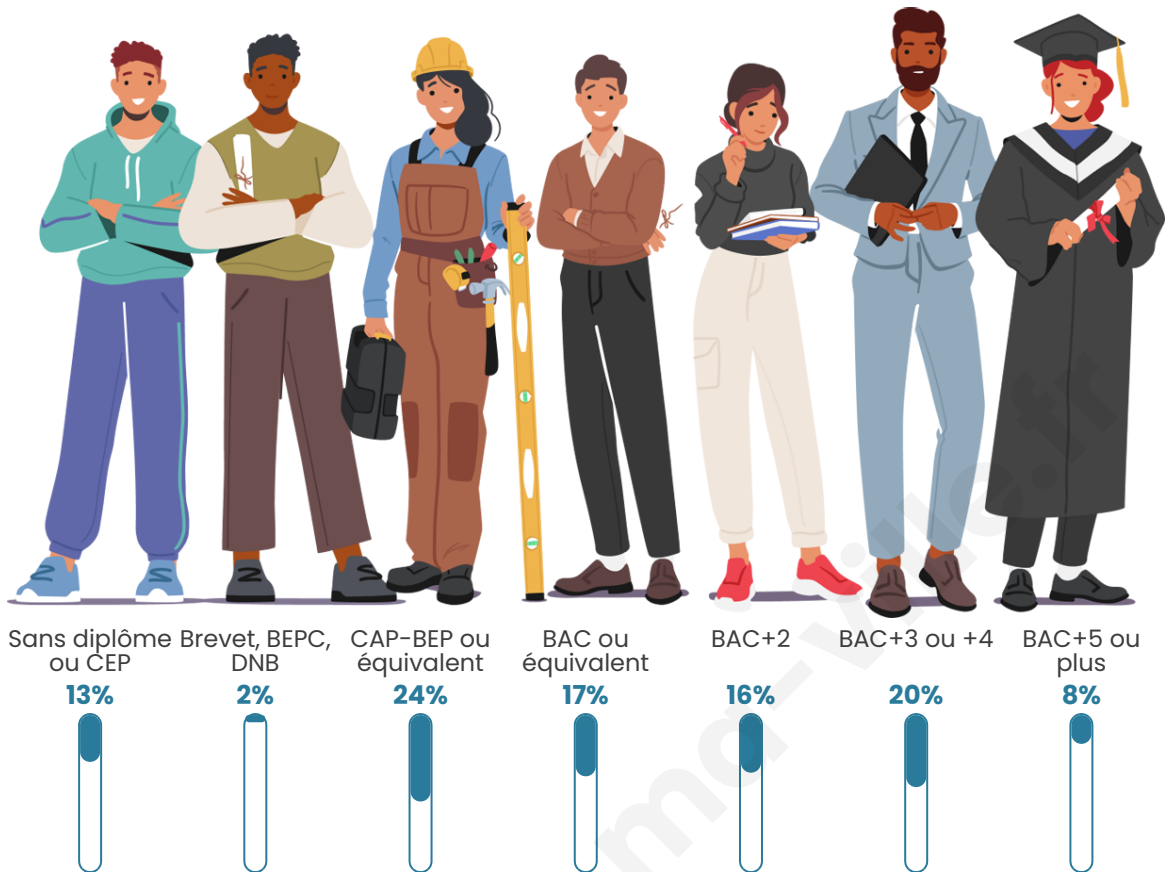

Nombre d'habitants

143

Age moyen

38 ans

Pop active

50.3%

Taux chômage

7.2%

Pop densité

24 h/km²

Revenu moyen

24 290 €/an

Evolution du nombre d'habitants

Sources : Institut national de la statistique et des études économiques (insee) selon Les dernières parutions officielles de 2024 portant sur les années 2020, 2021 et 2022.

Tranche d'âge

Activité professionnelle

Niveau de diplôme

Composition des ménages

Profils électoraux

Premier tour

	Marine LE PEN	32.97 %
	Emmanuel MACRON	27.47 %
	Éric ZEMMOUR	13.19 %
	Jean-Luc MÉLENCHON	12.09 %
	Fabien ROUSSEL	4.40 %
	Jean LASSALLE	3.30 %
	Nathalie ARTHAUD	2.20 %
	Yannick JADOT	2.20 %
	Anne HIDALGO	1.10 %
	Valérie PÉCRESSE	1.10 %
	Philippe POUTOU	0.00 %
	Nicolas DUPONT-AIGNAN	0.00 %