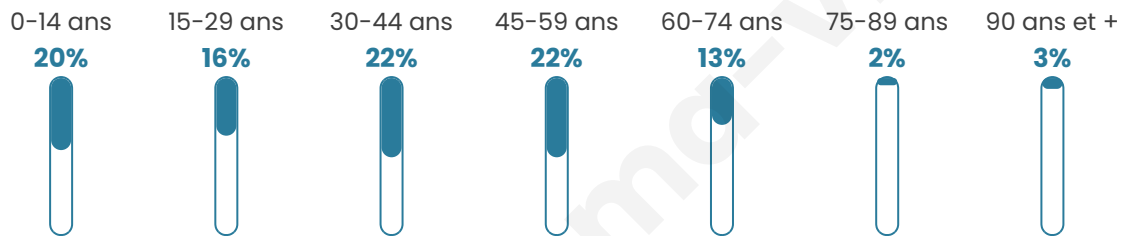

Nombre d'habitants

143

Age moyen

38 ans

Pop active

50.3%

Taux chômage

7.2%

Pop densité

24 h/km²

Revenu moyen

24 290 €/an

Evolution du nombre d'habitants

Sources : Institut national de la statistique et des études économiques (insee) selon Les dernières parutions officielles de 2024 portant sur les années 2020, 2021 et 2022.

Tranche d'âge

Activité professionnelle

Niveau de diplôme

Composition des ménages

Profils électoraux

Premier tour

	Marine LE PEN	32.97 %
	Emmanuel MACRON	27.47 %
	Éric ZEMMOUR	13.19 %
	Jean-Luc MÉLENCHON	12.09 %
	Fabien ROUSSEL	4.40 %
	Jean LASSALLE	3.30 %
	Nathalie ARTHAUD	2.20 %
	Yannick JADOT	2.20 %
	Anne HIDALGO	1.10 %
	Valérie PÉCRESSE	1.10 %
	Philippe POUTOU	0.00 %
	Nicolas DUPONT-AIGNAN	0.00 %

112 inscrits

Participation : 81.25%

Votes blancs : 0.00%

Votes nuls : 0.00%

Second tour

	Emmanuel MACRON	48,15 %
	Marine LE PEN	51,85 %

112 inscrits

Participation : 76.79%