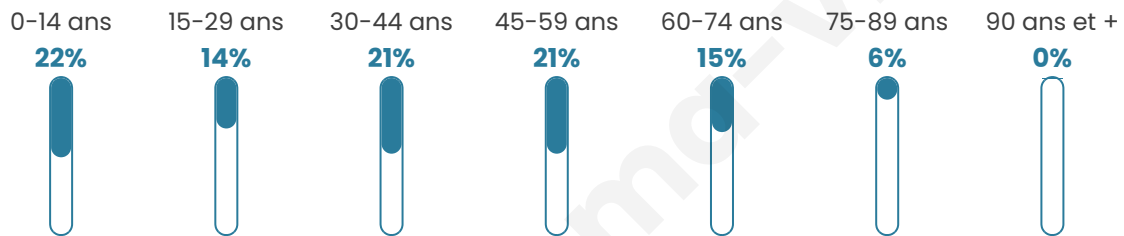

Age moyen

39 ans

Pop active

48.5%

Taux chômage

7.7%

Pop densité

662 h/km²

Revenu moyen

24 570 €/an

Evolution du nombre d'habitants

Sources : Institut national de la statistique et des études économiques (insee) selon Les dernières parutions officielles de 2024 portant sur les années 2020, 2021 et 2022.

Tranche d'âge

Activité professionnelle

Niveau de diplôme

Composition des ménages

Profils électoraux

Premier tour

	Marine LE PEN	36.15 %
	Jean-Luc MÉLENCHON	21.99 %
	Emmanuel MACRON	19.18 %
	Éric ZEMMOUR	6.54 %
	Valérie PÉCRESSE	4.19 %
	Fabien ROUSSEL	2.44 %
	Yannick JADOT	2.36 %
	Nicolas DUPONT-AIGNAN	2.05 %
	Jean LASSALLE	1.83 %
	Anne HIDALGO	1.22 %
	Philippe POUTOU	1.14 %
	Nathalie ARTHAUD	0.91 %