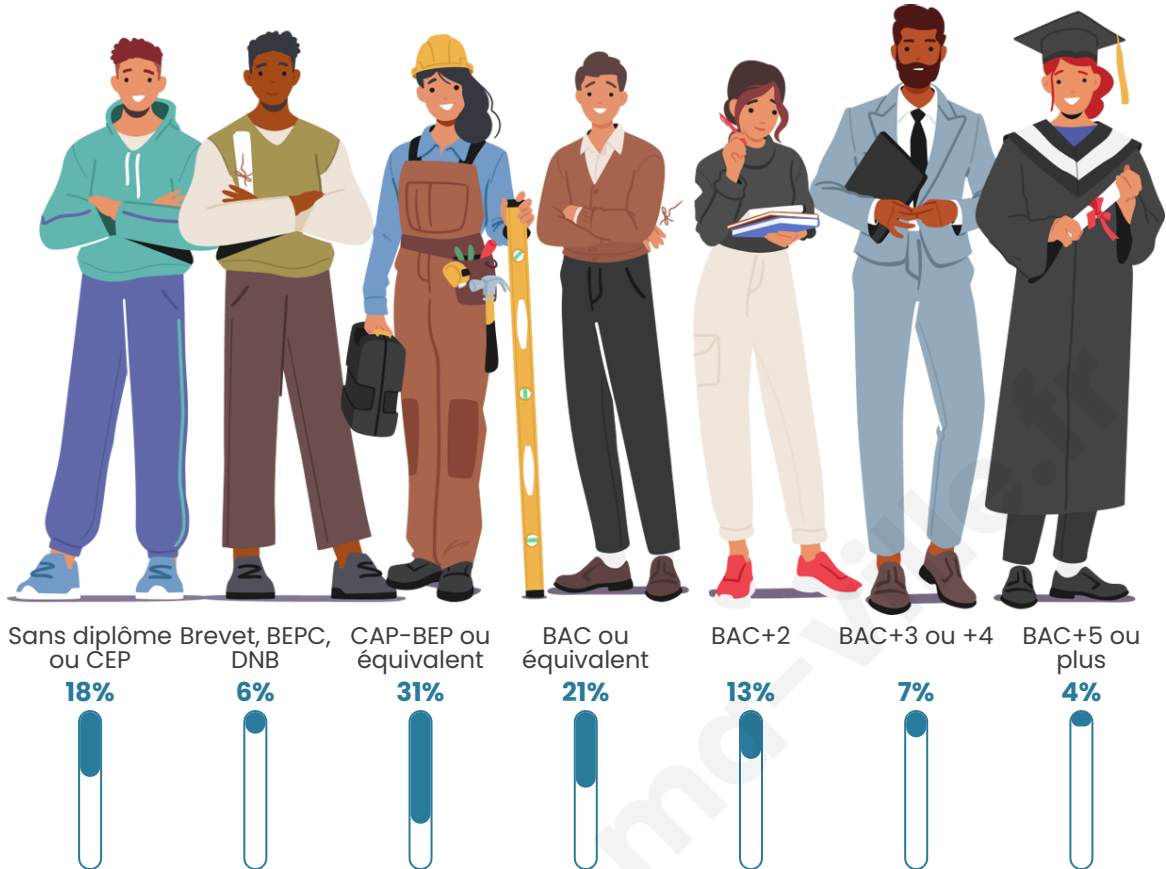

Age moyen

39 ans

Pop active

48.5%

Taux chômage

7.7%

Pop densité

662 h/km²

Tranche d'âge

Activité professionnelle

Niveau de diplôme

Composition des ménages

Profils électoraux

Premier tour

	Marine LE PEN	36.15 %
	Jean-Luc MÉLENCHON	21.99 %
	Emmanuel MACRON	19.18 %
	Éric ZEMMOUR	6.54 %
	Valérie PÉCRESSE	4.19 %
	Fabien ROUSSEL	2.44 %
	Yannick JADOT	2.36 %
	Nicolas DUPONT-AIGNAN	2.05 %
	Jean LASSALLE	1.83 %
	Anne HIDALGO	1.22 %
	Philippe POUTOU	1.14 %
	Nathalie ARTHAUD	0.91 %