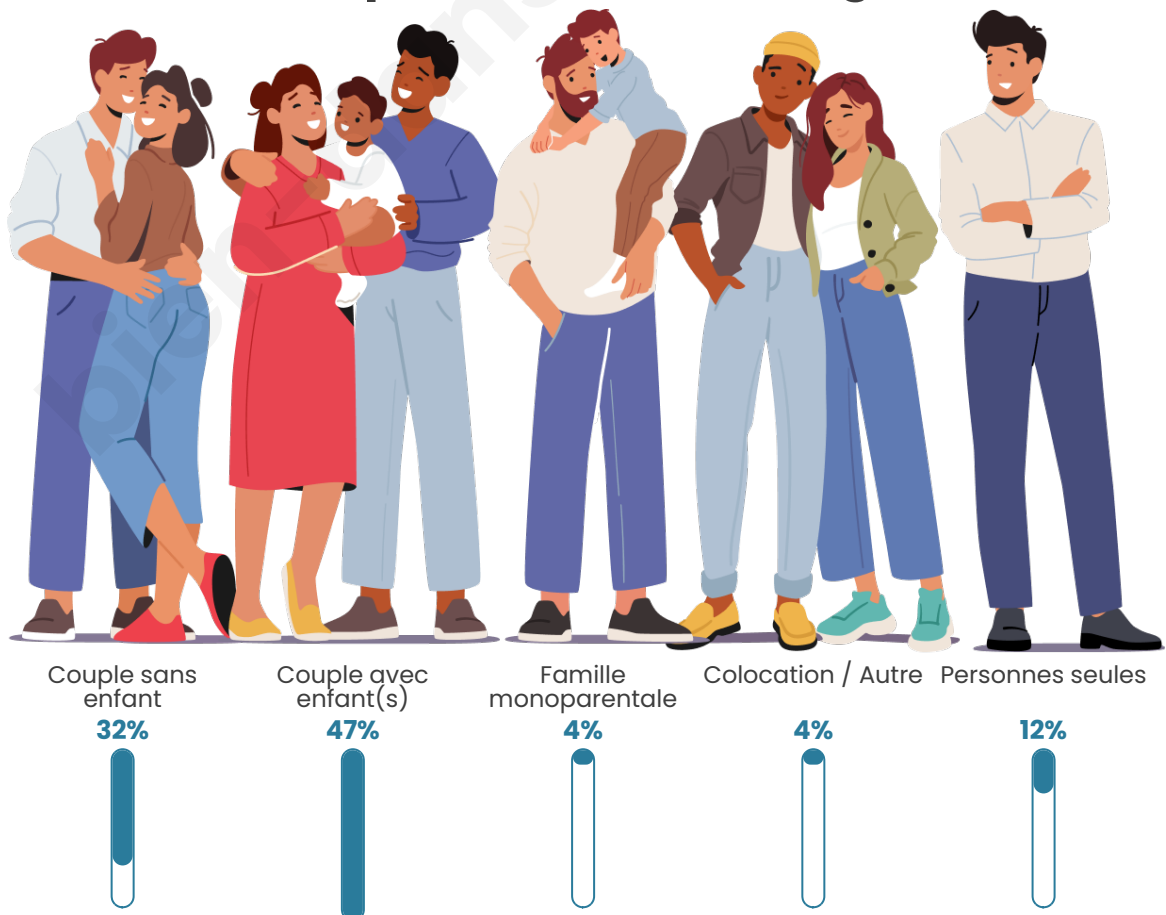

Tranche d'âge

Activité professionnelle

Niveau de diplôme

Composition des ménages

Profils électoraux

Premier tour

	Marine LE PEN	36.15 %
	Jean-Luc MÉLENCHON	21.99 %
	Emmanuel MACRON	19.18 %
	Éric ZEMMOUR	6.54 %
	Valérie PÉCRESSE	4.19 %
	Fabien ROUSSEL	2.44 %
	Yannick JADOT	2.36 %
	Nicolas DUPONT-AIGNAN	2.05 %
	Jean LASSALLE	1.83 %
	Anne HIDALGO	1.22 %
	Philippe POUTOU	1.14 %
	Nathalie ARTHAUD	0.91 %