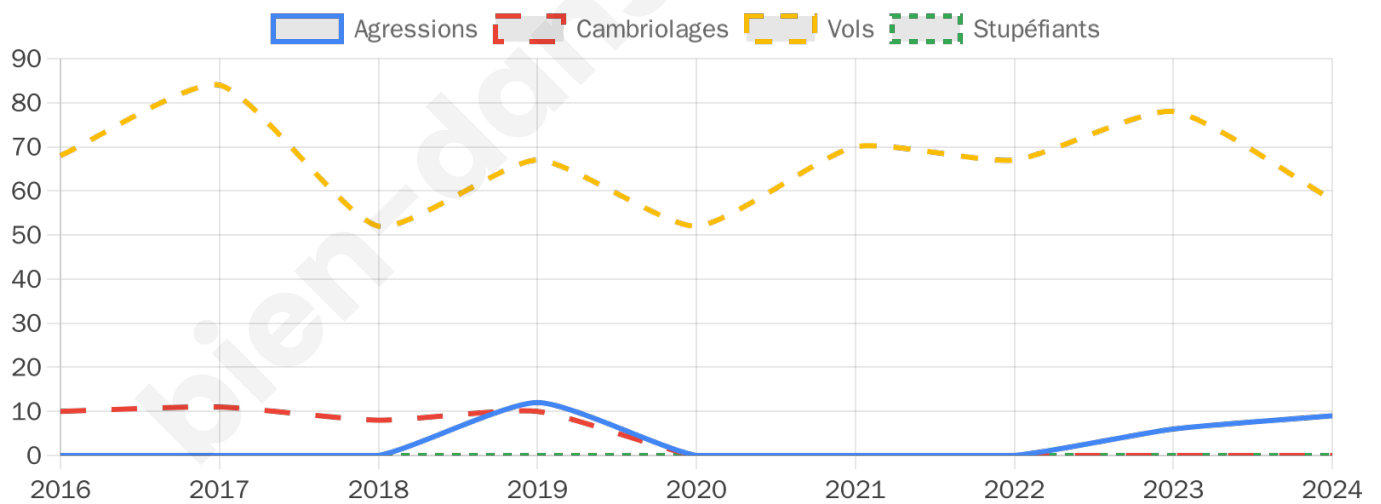

1 780 inscrits

Participation : 75.84%

Votes blancs : 1.85%

Votes nuls : 0.81%

Second tour

	Emmanuel MACRON	40,32 %
	Marine LE PEN	59,68 %

1 782 inscrits

Participation : 75.48%

Votes blancs : 5.5%

Votes nuls : 1.93%

Sécurité

Agressions physiques / sexuelles

9

Cambriolages

0

Vols / dégradations

58

Stupéfiants

0

Evolution du nombre d'infractions

Pour comparer

(en proportion du nombre d'habitants)

Sources : Bases statistiques communale, départementale et régionale de la délinquance enregistrée par la police et la gendarmerie nationales selon les dernières parutions officielles de 2025 portant sur l'année 2024 ([data.gouv](https://data.gouv.fr)).