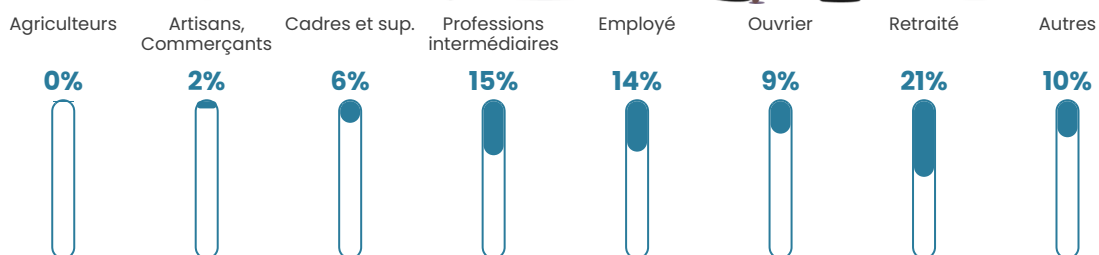

Revenu moyen

24 570 €/an

Evolution du nombre d'habitants

Sources : Institut national de la statistique et des études économiques (insee) selon Les dernières parutions officielles de 2024 portant sur les années 2020, 2021 et 2022.

Tranche d'âge

Activité professionnelle

Niveau de diplôme

Composition des ménages

Profils électoraux

Premier tour

	Marine LE PEN	36.15 %
	Jean-Luc MÉLENCHON	21.99 %
	Emmanuel MACRON	19.18 %
	Éric ZEMMOUR	6.54 %
	Valérie PÉCRESSE	4.19 %
	Fabien ROUSSEL	2.44 %
	Yannick JADOT	2.36 %
	Nicolas DUPONT-AIGNAN	2.05 %
	Jean LASSALLE	1.83 %
	Anne HIDALGO	1.22 %
	Philippe POUTOU	1.14 %
	Nathalie ARTHAUD	0.91 %