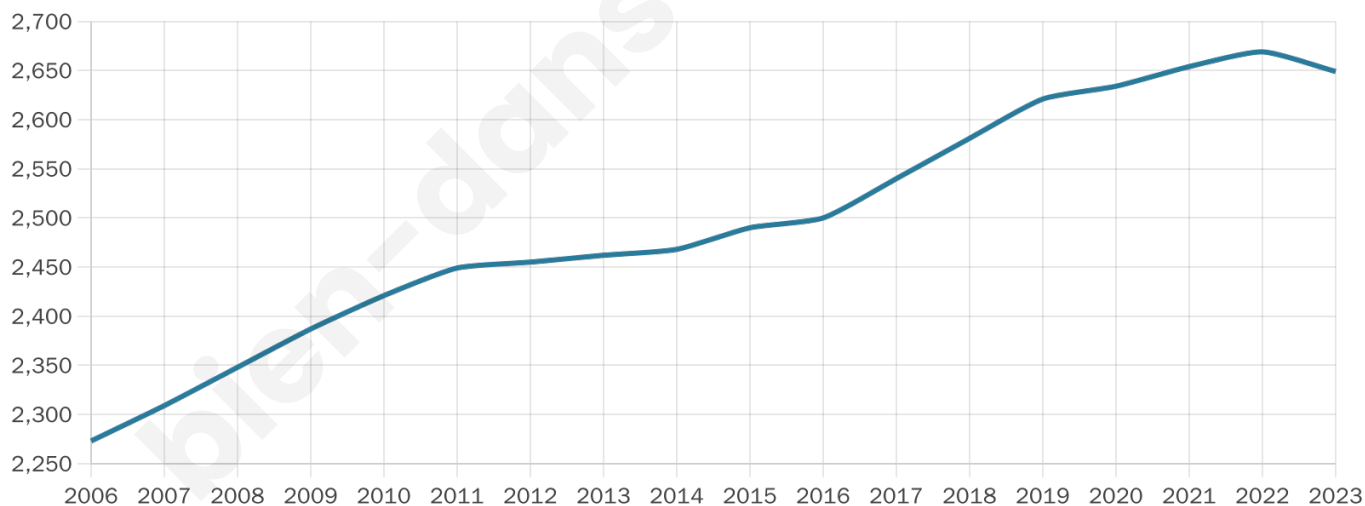

Age moyen

39 ans

Pop active

48.5%

Taux chômage

7.7%

Pop densité

662 h/km²

Revenu moyen

24 570 €/an

Evolution du nombre d'habitants

Sources : Institut national de la statistique et des études économiques (insee) selon Les dernières parutions officielles de 2024 portant sur les années 2020, 2021 et 2022.